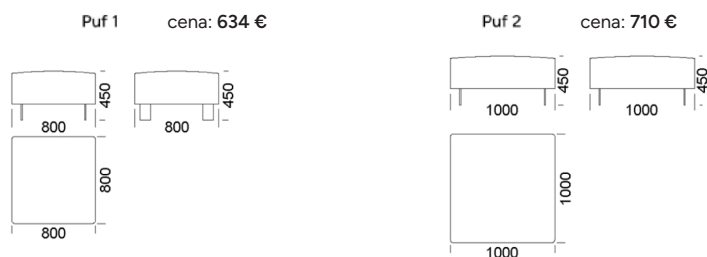

Rohová pohovka DUMBO

Technické rozmery (mm)

Celková výška	700
Výška sedadla	450
Šírka laktovej opierky	110
Celková hĺbka	1000
Hĺbka sedadla	700
Výška nôh	150
Šírka police	350

Všetky ponúkané produkty môžete objednať aj vo forme zrkadlového odrazu.