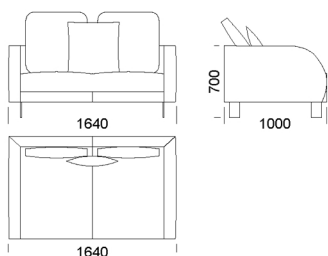

Rohová pohovka DUMBO

Pohovka 1 cena: 1 600 €