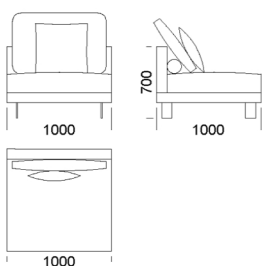

Stredové sedadlo 4 cena: 772 €