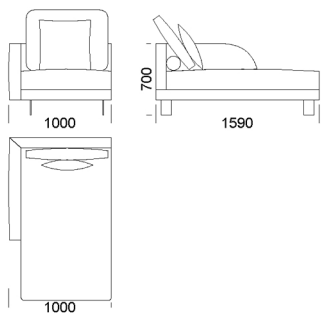

Rohová pohovka DUMBO

Ležadlo 1 cena: 1 438 €