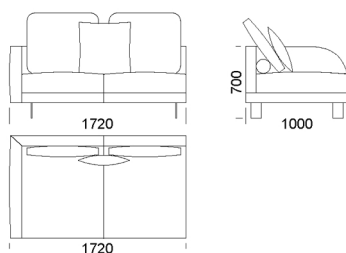

Sedadlo 2 cena: 1 490 €