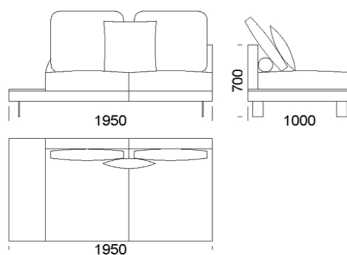

## Technické rozmery (mm)

Celková výška	700
Výška sedadla	450
Šírka laktovej opierky	110
Celková hĺbka	1000
Hĺbka sedadla	700
Výška nôh	150
Šírka police	350

Všetky ponúkané produkty môžete objednať aj vo forme zrkadlového odrazu.

# Rohová pohovka DUMBO

Sedadlo 1 s policou cena: 1 767 €

Sedadlo 2 s policou cena: 1 802 €

Sedadlo 3 s policou cena: 1 860 €

Sedadlo 4 s policou cena: 1 910 €

Stredové sedadlo 1 cena: 608 €

Stredové sedadlo 2 cena: 665 €

### Technické rozmery (mm)

Celková výška	700
Výška sedadla	450
Šírka laktovej opierky	110
Celková hĺbka	1000
Hĺbka sedadla	700
Výška nôh	150
Šírka police	350

Všetky ponúkané produkty môžete objednať aj vo forme zrkadlového odrazu.