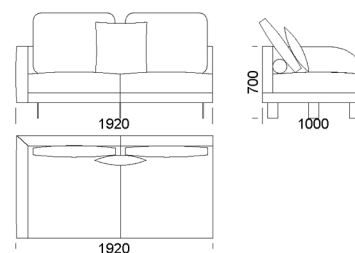

Sedadlo 3 cena: 1 555 €