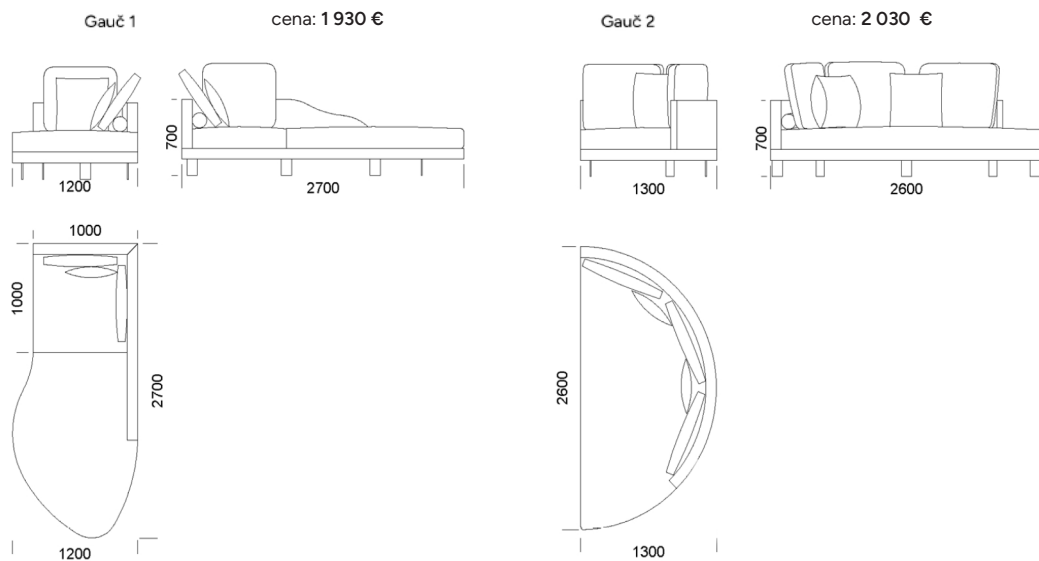

## Technické rozmery (mm)

Celková výška	700
Výška sedadla	450
Šírka laktovej opierky	110
Celková hĺbka	1000
Hĺbka sedadla	700
Výška nôh	150
Šírka police	350

Všetky ponúkané produkty môžete objednať aj vo forme zrkadlového odrazu.

### Technické rozmery (mm)

Celková výška	700
Výška sedadla	450
Šírka laktovej opierky	110
Celková hĺbka	1000
Hĺbka sedadla	700
Výška nôh	150
Šírka police	350

Všetky ponúkané produkty môžete objednať aj vo forme zrkadlového odrazu.