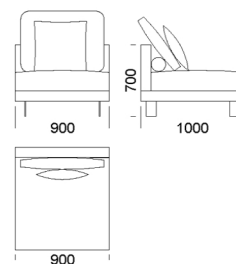

Stredové sedadlo 3 cena: 715 €