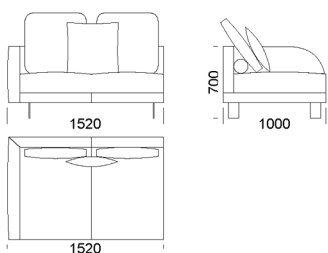

Sedadlo 1 cena: 1 443 €