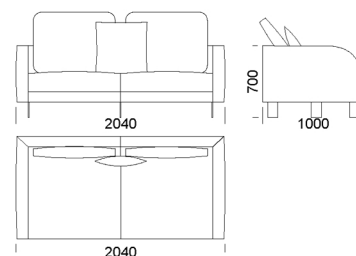

Pohovka 3 cena: 1 777 €