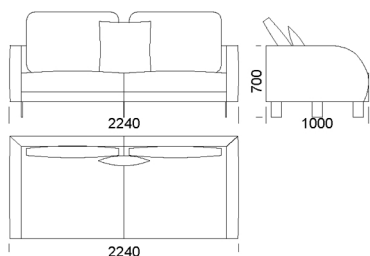

Pohovka 4 cena: 1 853 €