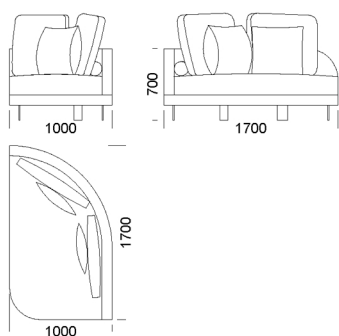

## Technické rozmery (mm)

Celková výška	700
Výška sedadla	450
Šírka laktovej opierky	110
Celková hĺbka	1000
Hĺbka sedadla	700
Výška nôh	150
Šírka police	350

Všetky ponúkané produkty môžete objednať aj vo forme zrkadlového odrazu.

## Rohová pohovka DUMBO

Ležadlo 1 cena: 1 438 €

Ležadlo 2 cena: 1 466 €

Ležadlo 2 cena: 1 511 €

Ležadlo 4 cena: 1 610 €

Ležadlo 5 cena: 1 712 €

Ležadlo 2 cena: 1 777 €

Rohový prvok 1 cena: 1 445 €

### Technické rozmery (mm)

Celková výška	700
Výška sedadla	450
Šírka laktovej opierky	110
Celková hĺbka	1000
Hĺbka sedadla	700
Výška nôh	150
Šírka police	350

Všetky ponúkané produkty môžete objednať aj vo forme zrkadlového odrazu.