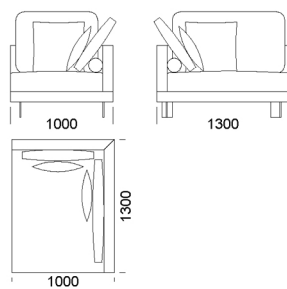

## Technické rozmery (mm)

Celková výška	700
Výška sedadla	450
Šírka laktovej opierky	110
Celková hĺbka	1000
Hĺbka sedadla	700
Výška nôh	150
Šírka police	350

Všetky ponúkané produkty môžete objednať aj vo forme zrkadlového odrazu.

## Rohová pohovka DUMBO

Ležadlo 1 cena: 1 438 €

Ležadlo 2 cena: 1 466 €

Ležadlo 2 cena: 1 511 €

Ležadlo 4 cena: 1 610 €

Ležadlo 5 cena: 1 712 €

Ležadlo 2 cena: 1 777 €

Rohový prvok 1 cena: 1 445 €

### Technické rozmery (mm)

Celková výška	700
Výška sedadla	450
Šírka laktovej opierky	110
Celková hĺbka	1000
Hĺbka sedadla	700
Výška nôh	150
Šírka police	350

Všetky ponúkané produkty môžete objednať aj vo forme zrkadlového odrazu.