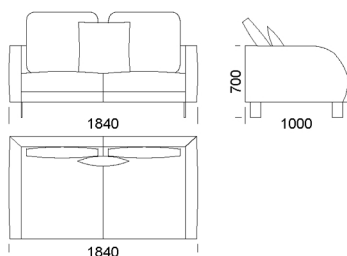

Pohovka 2 cena: 1 688 €