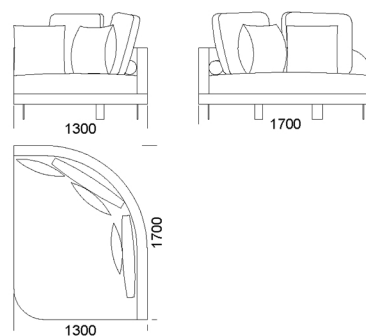

## Technické rozmery (mm)

Celková výška	700
Výška sedadla	450
Šírka laktovej opierky	110
Celková hĺbka	1000
Hĺbka sedadla	700
Výška nôh	150
Šírka police	350

Všetky ponúkané produkty môžete objednať aj vo forme zrkadlového odrazu.

## Rohová pohovka DUMBO

Ležadlo 1 cena: 1 438 €

Ležadlo 2 cena: 1 466 €

Ležadlo 2 cena: 1 511 €

Ležadlo 4 cena: 1 610 €

Ležadlo 5 cena: 1 712 €

Ležadlo 2 cena: 1 777 €

Rohový prvok 1 cena: 1 445 €

### Technické rozmery (mm)

Celková výška	700
Výška sedadla	450
Šírka laktovej opierky	110
Celková hĺbka	1000
Hĺbka sedadla	700
Výška nôh	150
Šírka police	350

Všetky ponúkané produkty môžete objednať aj vo forme zrkadlového odrazu.