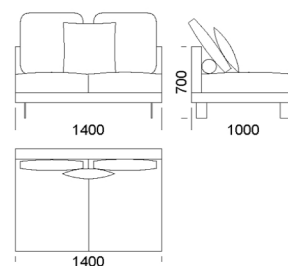

## Technické rozmery (mm)

Celková výška	700
Výška sedadla	450
Šírka laktovej opierky	110
Celková hĺbka	1000
Hĺbka sedadla	700
Výška nôh	150
Šírka police	350

Všetky ponúkané produkty môžete objednať aj vo forme zrkadlového odrazu.

### Technické rozmery (mm)

Celková výška	700
Výška sedadla	450
Šírka laktovej opierky	110
Celková hĺbka	1000
Hĺbka sedadla	700
Výška nôh	150
Šírka police	350

Všetky ponúkané produkty môžete objednať aj vo forme zrkadlového odrazu.