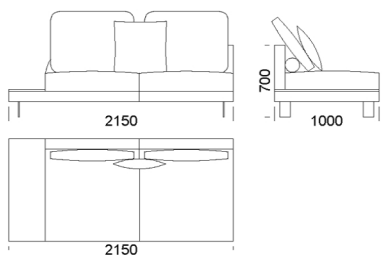

## Technické rozmery (mm)

Celková výška	700
Výška sedadla	450
Šírka laktovej opierky	110
Celková hĺbka	1000
Hĺbka sedadla	700
Výška nôh	150
Šírka police	350

Všetky ponúkané produkty môžete objednať aj vo forme zrkadlového odrazu.

# Rohová pohovka DUMBO

Sedadlo 1 s policou cena: 1 767 €

Sedadlo 2 s policou cena: 1 802 €

Sedadlo 3 s policou cena: 1 860 €

Sedadlo 4 s policou cena: 1 910 €

Stredové sedadlo 1 cena: 608 €

Stredové sedadlo 2 cena: 665 €

### Technické rozmery (mm)

Celková výška	700
Výška sedadla	450
Šírka laktovej opierky	110
Celková hĺbka	1000
Hĺbka sedadla	700
Výška nôh	150
Šírka police	350

Všetky ponúkané produkty môžete objednať aj vo forme zrkadlového odrazu.