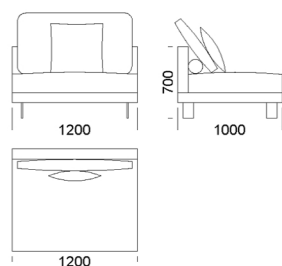

Stredové sedadlo 5 cena: 797 €