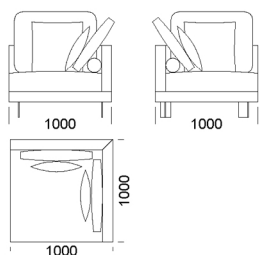

## Technické rozmery (mm)

Celková výška	700
Výška sedadla	450
Šírka laktovej opierky	110
Celková hĺbka	1000
Hĺbka sedadla	700
Výška nôh	150
Šírka police	350

Všetky ponúkané produkty môžete objednať aj vo forme zrkadlového odrazu.

## Rohová pohovka DUMBO

Ležadlo 1 cena: 1 438 €

Ležadlo 2 cena: 1 466 €

Ležadlo 2 cena: 1 511 €

Ležadlo 4 cena: 1 610 €

Ležadlo 5 cena: 1 712 €

Ležadlo 2 cena: 1 777 €

Rohový prvok 1 cena: 1 445 €

### Technické rozmery (mm)

Celková výška	700
Výška sedadla	450
Šírka laktovej opierky	110
Celková hĺbka	1000
Hĺbka sedadla	700
Výška nôh	150
Šírka police	350

Všetky ponúkané produkty môžete objednať aj vo forme zrkadlového odrazu.