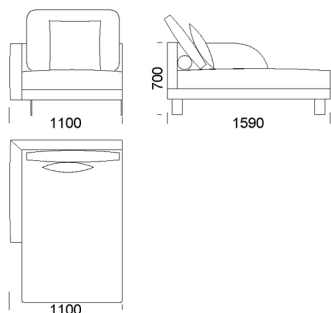

Ležadlo 2 cena: 1 466 €