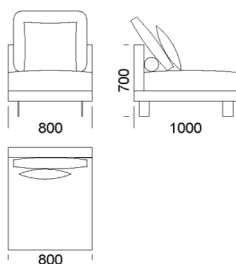

Stredové sedadlo 2 cena: 665 €