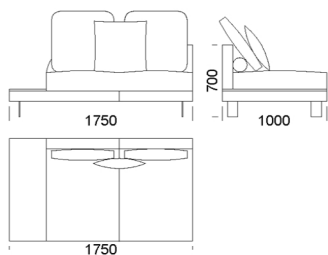

Rohová pohovka DUMBO

Sedadlo 1 s policou cena: 1 767 €