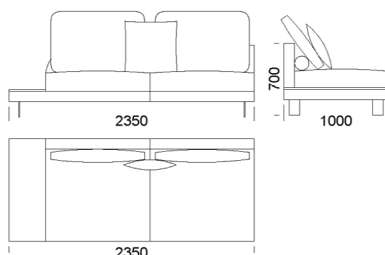

## Technické rozmery (mm)

Celková výška	700
Výška sedadla	450
Šírka laktovej opierky	110
Celková hĺbka	1000
Hĺbka sedadla	700
Výška nôh	150
Šírka police	350

Všetky ponúkané produkty môžete objednať aj vo forme zrkadlového odrazu.

# Rohová pohovka DUMBO

Sedadlo 1 s policou cena: 1 767 €

Sedadlo 2 s policou cena: 1 802 €

Sedadlo 3 s policou cena: 1 860 €

Sedadlo 4 s policou cena: 1 910 €

Stredové sedadlo 1 cena: 608 €

Stredové sedadlo 2 cena: 665 €

### Technické rozmery (mm)

Celková výška	700
Výška sedadla	450
Šírka laktovej opierky	110
Celková hĺbka	1000
Hĺbka sedadla	700
Výška nôh	150
Šírka police	350

Všetky ponúkané produkty môžete objednať aj vo forme zrkadlového odrazu.