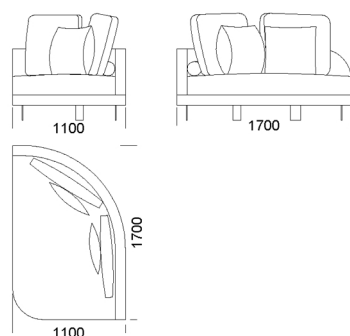

## Technické rozmery (mm)

Celková výška	700
Výška sedadla	450
Šírka laktovej opierky	110
Celková hĺbka	1000
Hĺbka sedadla	700
Výška nôh	150
Šírka police	350

Všetky ponúkané produkty môžete objednať aj vo forme zrkadlového odrazu.

## Rohová pohovka DUMBO

Ležadlo 1 cena: 1 438 €

Ležadlo 2 cena: 1 466 €

Ležadlo 2 cena: 1 511 €

Ležadlo 4 cena: 1 610 €

Ležadlo 5 cena: 1 712 €

Ležadlo 2 cena: 1 777 €

Rohový prvok 1 cena: 1 445 €

### Technické rozmery (mm)

Celková výška	700
Výška sedadla	450
Šírka laktovej opierky	110
Celková hĺbka	1000
Hĺbka sedadla	700
Výška nôh	150
Šírka police	350

Všetky ponúkané produkty môžete objednať aj vo forme zrkadlového odrazu.