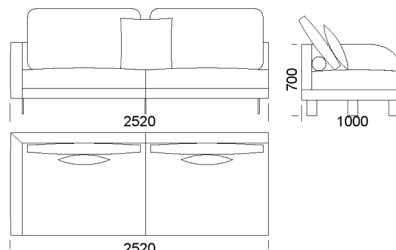

## Technické rozmery (mm)

Celková výška	700
Výška sedadla	450
Šírka laktovej opierky	110
Celková hĺbka	1000
Hĺbka sedadla	700
Výška nôh	150
Šírka police	350

Všetky ponúkané produkty môžete objednať aj vo forme zrkadlového odrazu.

### Technické rozmery (mm)

Celková výška	700
Výška sedadla	450
Šírka laktovej opierky	110
Celková hĺbka	1000
Hĺbka sedadla	700
Výška nôh	150
Šírka police	350

Všetky ponúkané produkty môžete objednať aj vo forme zrkadlového odrazu.