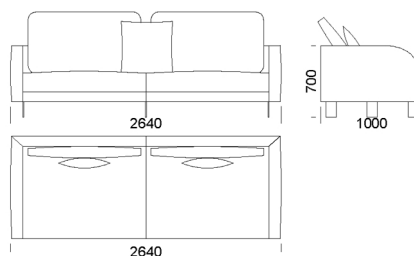

Pohovka 5 cena: 1 980 €