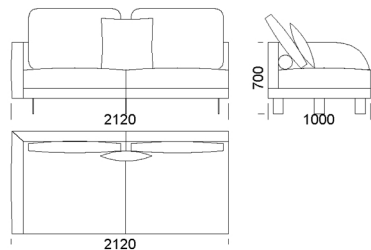

Sedadlo 4 cena: 1 602 €