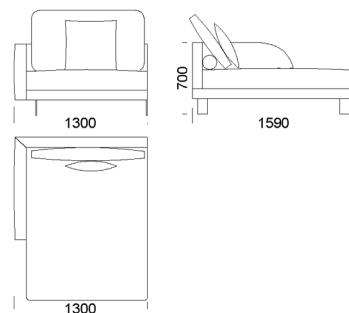

## Technické rozmery (mm)

Celková výška	700
Výška sedadla	450
Šírka laktovej opierky	110
Celková hĺbka	1000
Hĺbka sedadla	700
Výška nôh	150
Šírka police	350

Všetky ponúkané produkty môžete objednať aj vo forme zrkadlového odrazu.

## Rohová pohovka DUMBO

Ležadlo 1 cena: 1 438 €

Ležadlo 2 cena: 1 466 €

Ležadlo 2 cena: 1 511 €

Ležadlo 4 cena: 1 610 €

Ležadlo 5 cena: 1 712 €

Ležadlo 2 cena: 1 777 €

Rohový prvok 1 cena: 1 445 €

### Technické rozmery (mm)

Celková výška	700
Výška sedadla	450
Šírka laktovej opierky	110
Celková hĺbka	1000
Hĺbka sedadla	700
Výška nôh	150
Šírka police	350

Všetky ponúkané produkty môžete objednať aj vo forme zrkadlového odrazu.