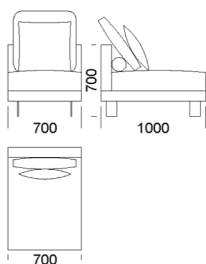

## Technické rozmery (mm)

Celková výška	700
Výška sedadla	450
Šírka laktovej opierky	110
Celková hĺbka	1000
Hĺbka sedadla	700
Výška nôh	150
Šírka police	350

Všetky ponúkané produkty môžete objednať aj vo forme zrkadlového odrazu.

# Rohová pohovka DUMBO

Sedadlo 1 s policou cena: 1 767 €

Sedadlo 2 s policou cena: 1 802 €

Sedadlo 3 s policou cena: 1 860 €

Sedadlo 4 s policou cena: 1 910 €

Stredové sedadlo 1 cena: 608 €

Stredové sedadlo 2 cena: 665 €

### Technické rozmery (mm)

Celková výška	700
Výška sedadla	450
Šírka laktovej opierky	110
Celková hĺbka	1000
Hĺbka sedadla	700
Výška nôh	150
Šírka police	350

Všetky ponúkané produkty môžete objednať aj vo forme zrkadlového odrazu.