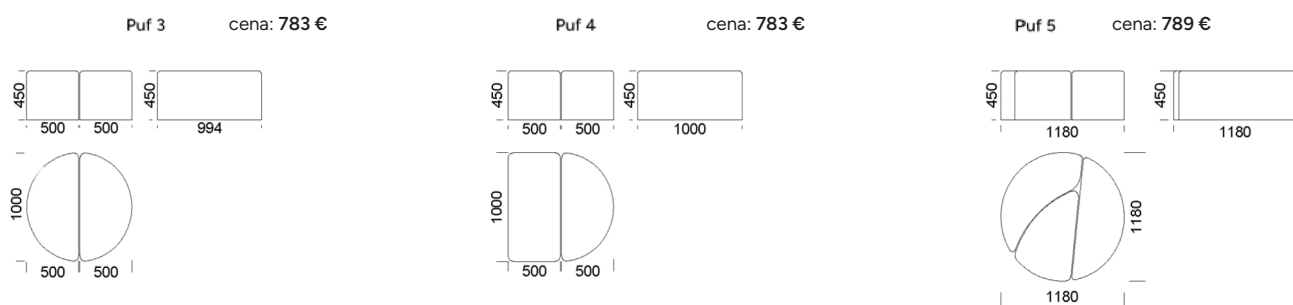

Rohová pohovka DUMBO

Technické rozmery (mm)

Celková výška	700
Výška sedadla	450
Šírka laktovej opierky	110
Celková hĺbka	1000
Hĺbka sedadla	700
Výška nôh	150
Šírka police	350

Všetky ponúkané produkty môžete objednať aj vo forme zrkadlového odrazu.