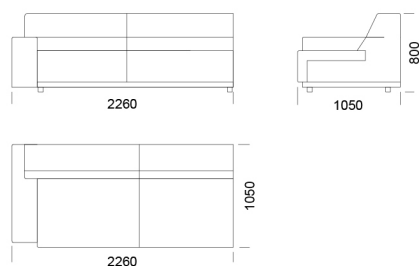

cena: 1 445 €

Sedadlo 2

cena: 1 540 €

Sedadlo 3

cena: 1 605 €

Technické rozmery (mm)

Celková výška	800
Výška sedadla	420
Výška laktovej opierky	560
Šírka laktovej opierky	260
Celková hĺbka	1050
Hĺbka sedadla	650
Výška nôh	50

Všetky ponúkané produkty môžete objednať aj vo forme zrkadlového odrazu.

Rohová pohovka CLOUD

Ležadlo

cena: 1 496 €

Puf

cena: 960 €

Technické rozmery (mm)

Celková výška	800
Výška sedadla	420
Výška laktovej opierky	560
Šírka laktovej opierky	260
Celková hĺbka	1050
Hĺbka sedadla	650
Výška nôh	50