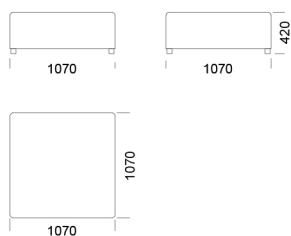

cena: 1 445 €

Sedadlo 2

cena: 1 540 €

Sedadlo 3

cena: 1 605 €

Technické rozmery (mm)

Celková výška	800
Výška sedadla	420
Výška laktovej opierky	560
Šírka laktovej opierky	260
Celková hĺbka	1050
Hĺbka sedadla	650
Výška nôh	50

Všetky ponúkané produkty môžete objednať aj vo forme zrkadlového odrazu.

Rohová pohovka CLOUD

Ležadlo

cena: 1 496 €

Puf

cena: 960 €

Technické rozmery (mm)

Celková výška	800
Výška sedadla	420
Výška laktovej opierky	560
Šírka laktovej opierky	260
Celková hĺbka	1050
Hĺbka sedadla	650
Výška nôh	50