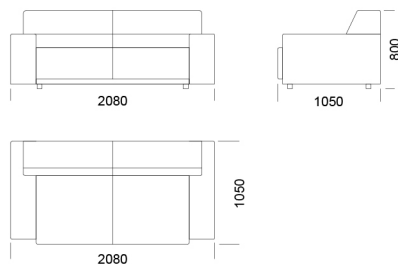

Rohová pohovka CLOUD

Pohovka 1

cena: 1 730 €

Pohovka 2

cena: 1 820 €

Pohovka 3

cena: 1 875 €

Sedadlo 1

cena: 1 445 €

Sedadlo 2

cena: 1 540 €

Sedadlo 3

cena: 1 605 €

Technické rozmery (mm)

Celková výška	800
Výška sedadla	420
Výška laktovej opierky	560
Šírka laktovej opierky	260
Celková hĺbka	1050
Hĺbka sedadla	650
Výška nôh	50

Všetky ponúkané produkty môžete objednať aj vo forme zrkadlového odrazu.

Rohová pohovka CLOUD

Ležadlo

cena: 1 496 €

Puf

cena: 960 €

Technické rozmery (mm)

Celková výška	800
Výška sedadla	420
Výška laktovej opierky	560
Šírka laktovej opierky	260
Celková hĺbka	1050
Hĺbka sedadla	650
Výška nôh	50