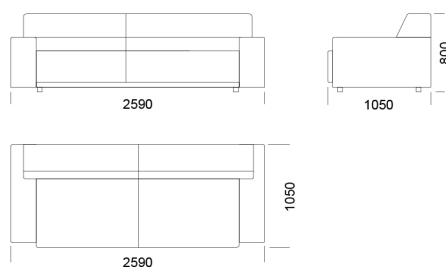

Rohová pohovka CLOUD

Pohovka 1

cena: 1 730 €

Pohovka 2

cena: 1 820 €

Pohovka 3

cena: 1 875 €

Sedadlo 1

cena: 1 445 €

Sedadlo 2

cena: 1 540 €

Sedadlo 3

cena: 1 605 €

Technické rozmery (mm)

Celková výška	800
Výška sedadla	420
Výška laktovej opierky	560
Šírka laktovej opierky	260
Celková hĺbka	1050
Hĺbka sedadla	650
Výška nôh	50

Všetky ponúkané produkty môžete objednať aj vo forme zrkadlového odrazu.

Rohová pohovka CLOUD

Ležadlo

cena: 1 496 €

Puf

cena: 960 €

Technické rozmery (mm)

Celková výška	800
Výška sedadla	420
Výška laktovej opierky	560
Šírka laktovej opierky	260
Celková hĺbka	1050
Hĺbka sedadla	650
Výška nôh	50