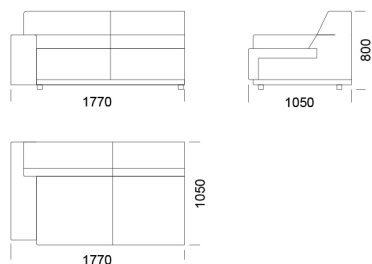

cena: 1 445 €

Sedadlo 2

cena: 1 540 €

Sedadlo 3

cena: 1 605 €

Technické rozmery (mm)

Celková výška	800
Výška sedadla	420
Výška laktovej opierky	560
Šírka laktovej opierky	260
Celková hĺbka	1050
Hĺbka sedadla	650
Výška nôh	50

Všetky ponúkané produkty môžete objednať aj vo forme zrkadlového odrazu.

Rohová pohovka CLOUD

Ležadlo

cena: 1 496 €

Puf

cena: 960 €

Technické rozmery (mm)

Celková výška	800
Výška sedadla	420
Výška laktovej opierky	560
Šírka laktovej opierky	260
Celková hĺbka	1050
Hĺbka sedadla	650
Výška nôh	50