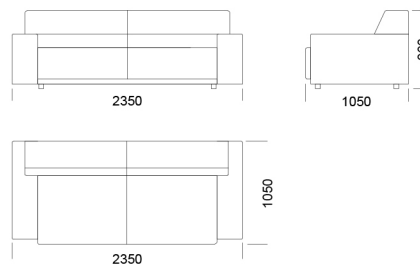

Rohová pohovka CLOUD

Pohovka 1

cena: 1 730 €

Pohovka 2

cena: 1 820 €

Pohovka 3

cena: 1 875 €

Sedadlo 1

cena: 1 445 €

Sedadlo 2

cena: 1 540 €

Sedadlo 3

cena: 1 605 €

Technické rozmery (mm)

Celková výška	800
Výška sedadla	420
Výška laktovej opierky	560
Šírka laktovej opierky	260
Celková hĺbka	1050
Hĺbka sedadla	650
Výška nôh	50

Všetky ponúkané produkty môžete objednať aj vo forme zrkadlového odrazu.

Rohová pohovka CLOUD

Ležadlo

cena: 1 496 €

Puf

cena: 960 €

Technické rozmery (mm)

Celková výška	800
Výška sedadla	420
Výška laktovej opierky	560
Šírka laktovej opierky	260
Celková hĺbka	1050
Hĺbka sedadla	650
Výška nôh	50