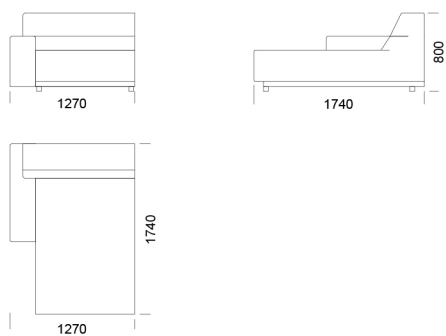

cena: 1 445 €

Sedadlo 2

cena: 1 540 €

Sedadlo 3

cena: 1 605 €

Technické rozmery (mm)

Celková výška	800
Výška sedadla	420
Výška laktovej opierky	560
Šírka laktovej opierky	260
Celková hĺbka	1050
Hĺbka sedadla	650
Výška nôh	50

Všetky ponúkané produkty môžete objednať aj vo forme zrkadlového odrazu.

Rohová pohovka CLOUD

Ležadlo

cena: 1 496 €

Puf

cena: 960 €

Technické rozmery (mm)

Celková výška	800
Výška sedadla	420
Výška laktovej opierky	560
Šírka laktovej opierky	260
Celková hĺbka	1050
Hĺbka sedadla	650
Výška nôh	50