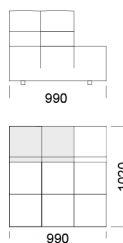

Narożnik CHLOE

Siedzisko bez podłokietnika

Siedzisko 1B

cena: 4 813 zł

Siedzisko 2B

cena: 5 451 zł

Siedzisko z podłokietnikiem

Siedzisko 1A

cena: 7 133 zł

Wymiary Techniczne (mm)

Wysokość całkowita	750
Wysokość siedziska	390
Wysokość podłokietnika	540
Szerokość podłokietnika	330
Głębokość całkowita	1020 / 1350
Głębokość siedziska	660-990
Wysokość nóżek	40

cena: 5 451 zł

Wymiary Techniczne (mm)

Wysokość całkowita	750
Wysokość siedziska	390
Wysokość podłokietnika	540
Szerokość podłokietnika	330
Głębokość całkowita	1020 / 1350
Głębokość siedziska	660-990
Wysokość nóżek	40

Wymiary Techniczne (mm)

Wysokość całkowita	750
Wysokość siedziska	390
Wysokość podłokietnika	540
Szerokość podłokietnika	330
Głębokość całkowita	1020 / 1350
Głębokość siedziska	660-990
Wysokość nóżek	40