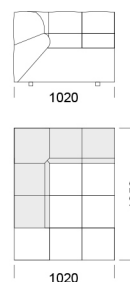

cena: 7 133 zł

Wymiary Techniczne (mm)

Wysokość całkowita	750
Wysokość siedziska	390
Wysokość podłokietnika	540
Szerokość podłokietnika	330
Głębokość całkowita	1020 / 1350
Głębokość siedziska	660-990
Wysokość nóżek	40

Narożnik CHLOE

Element narożny

Element narożny 1

cena: 6 147 zł

Element narożny 2

cena: 6 308 zł

Element narożny 3

cena: 6 141 zł

cena: 5 451 zł

Wymiary Techniczne (mm)

Wysokość całkowita	750
Wysokość siedziska	390
Wysokość podłokietnika	540
Szerokość podłokietnika	330
Głębokość całkowita	1020 / 1350
Głębokość siedziska	660-990
Wysokość nóżek	40

Wymiary Techniczne (mm)

Wysokość całkowita	750
Wysokość siedziska	390
Wysokość podłokietnika	540
Szerokość podłokietnika	330
Głębokość całkowita	1020 / 1350
Głębokość siedziska	660-990
Wysokość nóżek	40