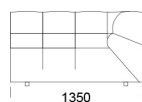

cena: 6 141 zł