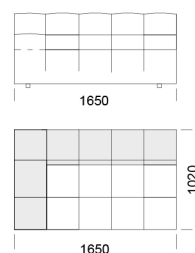

cena: 7 133 zł

Wymiary Techniczne (mm)

Wysokość całkowita	750
Wysokość siedziska	390
Wysokość podłokietnika	540
Szerokość podłokietnika	330
Głębokość całkowita	1020 / 1350
Głębokość siedziska	660-990
Wysokość nóżek	40

cena: 5 451 zł

Wymiary Techniczne (mm)

Wysokość całkowita	750
Wysokość siedziska	390
Wysokość podłokietnika	540
Szerokość podłokietnika	330
Głębokość całkowita	1020 / 1350
Głębokość siedziska	660-990
Wysokość nóżek	40

Wymiary Techniczne (mm)

Wysokość całkowita	750
Wysokość siedziska	390
Wysokość podłokietnika	540
Szerokość podłokietnika	330
Głębokość całkowita	1020 / 1350
Głębokość siedziska	660-990
Wysokość nóżek	40