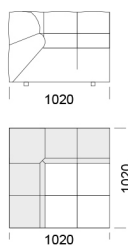

Narożnik CHLOE

Element narożny

Element narożny 1

cena: 6 147 zł