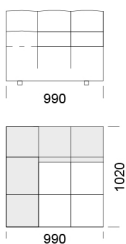

Siedzisko 2A