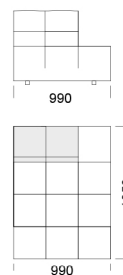

Narożnik CHLOE

Siedzisko bez podłokietnika

Siedzisko 1B

cena: 4 813 zł

Siedzisko 2B

cena: 5 451 zł

Siedzisko z podłokietnikiem

Siedzisko 1A

cena: 7 133 zł

Wymiary Techniczne (mm)

Wysokość całkowita	750
Wysokość siedziska	390
Wysokość podłokietnika	540
Szerokość podłokietnika	330
Głębokość całkowita	1020 / 1350
Głębokość siedziska	660-990
Wysokość nóżek	40

cena: 5 451 zł

Wymiary Techniczne (mm)

Wysokość całkowita	750
Wysokość siedziska	390
Wysokość podłokietnika	540
Szerokość podłokietnika	330
Głębokość całkowita	1020 / 1350
Głębokość siedziska	660-990
Wysokość nóżek	40

Wymiary Techniczne (mm)

Wysokość całkowita	750
Wysokość siedziska	390
Wysokość podłokietnika	540
Szerokość podłokietnika	330
Głębokość całkowita	1020 / 1350
Głębokość siedziska	660-990
Wysokość nóżek	40