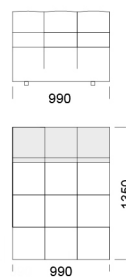

Element narożny 4

cena: 6 959 zł

Element narożny 5

cena: 7 191 zł

Siedzisko centralne

Siedzisko centralne 1

cena: 4 871 zł

Siedzisko centralne 2

cena: 5 451 zł

Wymiary Techniczne (mm)

Wysokość całkowita	750
Wysokość siedziska	390
Wysokość podłokietnika	540
Szerokość podłokietnika	330
Głębokość całkowita	1020 / 1350
Głębokość siedziska	660-990
Wysokość nóżek	40

Wymiary Techniczne (mm)

Wysokość całkowita	750
Wysokość siedziska	390
Wysokość podłokietnika	540
Szerokość podłokietnika	330
Głębokość całkowita	1020 / 1350
Głębokość siedziska	660-990
Wysokość nóżek	40