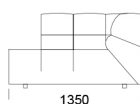

cena: 6 959 zł

cena: 7 191 zł