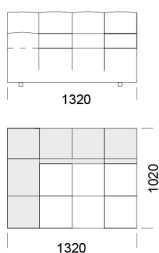

Siedzisko 4A

cena: 6 495 zł