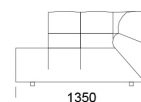

cena: 7 133 zł

Wymiary Techniczne (mm)

Wysokość całkowita	750
Wysokość siedziska	390
Wysokość podłokietnika	540
Szerokość podłokietnika	330
Głębokość całkowita	1020 / 1350
Głębokość siedziska	660-990
Wysokość nóżek	40

Narożnik CHLOE

Element narożny

Element narożny 1

cena: 6 147 zł

Element narożny 2

cena: 6 308 zł

Element narożny 3

cena: 6 141 zł

cena: 5 451 zł

Wymiary Techniczne (mm)

Wysokość całkowita	750
Wysokość siedziska	390
Wysokość podłokietnika	540
Szerokość podłokietnika	330
Głębokość całkowita	1020 / 1350
Głębokość siedziska	660-990
Wysokość nóżek	40

Wymiary Techniczne (mm)

Wysokość całkowita	750
Wysokość siedziska	390
Wysokość podłokietnika	540
Szerokość podłokietnika	330
Głębokość całkowita	1020 / 1350
Głębokość siedziska	660-990
Wysokość nóżek	40