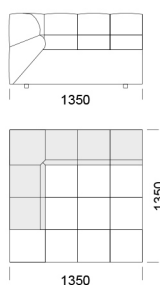

Element narożny 4

cena: 6 959 zł

cena: 7 191 zł