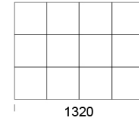

cena: 5 451 zł

Wymiary Techniczne (mm)

Wysokość całkowita	750
Wysokość siedziska	390
Wysokość podłokietnika	540
Szerokość podłokietnika	330
Głębokość całkowita	1020 / 1350
Głębokość siedziska	660-990
Wysokość nóżek	40

Wymiary Techniczne (mm)

Wysokość całkowita	750
Wysokość siedziska	390
Wysokość podłokietnika	540
Szerokość podłokietnika	330
Głębokość całkowita	1020 / 1350
Głębokość siedziska	660-990
Wysokość nóżek	40