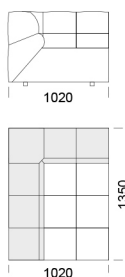

cena: 7 133 zł

Wymiary Techniczne (mm)

Wysokość całkowita	750
Wysokość siedziska	390
Wysokość podłokietnika	540
Szerokość podłokietnika	330
Głębokość całkowita	1020 / 1350
Głębokość siedziska	660-990
Wysokość nóżek	40

Narożnik CHLOE

Element narożny

Element narożny 1

cena: 6 147 zł

Element narożny 2

cena: 6 308 zł

Element narożny 3

cena: 6 141 zł

cena: 5 451 zł

Wymiary Techniczne (mm)

Wysokość całkowita	750
Wysokość siedziska	390
Wysokość podłokietnika	540
Szerokość podłokietnika	330
Głębokość całkowita	1020 / 1350
Głębokość siedziska	660-990
Wysokość nóżek	40

Wymiary Techniczne (mm)

Wysokość całkowita	750
Wysokość siedziska	390
Wysokość podłokietnika	540
Szerokość podłokietnika	330
Głębokość całkowita	1020 / 1350
Głębokość siedziska	660-990
Wysokość nóżek	40