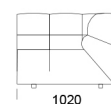

Narożnik CHLOE

Element narożny

cena: 6 147 zł

cena: 6 308 zł

cena: 6 141 zł

cena: 6 959 zł

Element narożny 5

cena: 7 191 zł

Siedzisko centralne

cena: 4 871 zł

cena: 5 451 zł

Wymiary Techniczne (mm)

Wysokość całkowita	750
Wysokość siedziska	390
Wysokość podłokietnika	540
Szerokość podłokietnika	330
Głębokość całkowita	1020 / 1350
Głębokość siedziska	660-990
Wysokość nóżek	40