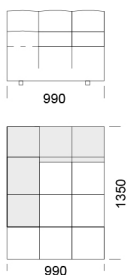

cena: 6 437 zł

Siedzisko 3A