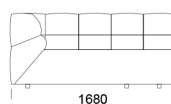

Element narożny 5