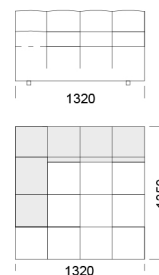

cena: 7 659 zł