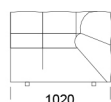

Narożnik CHLOE

Element narożny

Element narożny 1

cena: 6 147 zł

cena: 6 308 zł