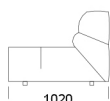

cena: 7 133 zł

Wymiary Techniczne (mm)

Wysokość całkowita	750
Wysokość siedziska	390
Wysokość podłokietnika	540
Szerokość podłokietnika	330
Głębokość całkowita	1020 / 1350
Głębokość siedziska	660-990
Wysokość nóżek	40

Element narożny 4

cena: 6 959 zł

Element narożny 5

cena: 7 191 zł

Siedzisko centralne

Siedzisko centralne 1

cena: 4 871 zł

Siedzisko centralne 2

cena: 5 451 zł

Wymiary Techniczne (mm)

Wysokość całkowita	750
Wysokość siedziska	390
Wysokość podłokietnika	540
Szerokość podłokietnika	330
Głębokość całkowita	1020 / 1350
Głębokość siedziska	660-990
Wysokość nóżek	40

Wymiary Techniczne (mm)

Wysokość całkowita	750
Wysokość siedziska	390
Wysokość podłokietnika	540
Szerokość podłokietnika	330
Głębokość całkowita	1020 / 1350
Głębokość siedziska	660-990
Wysokość nóżek	40