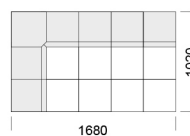

Narożnik CHLOE

Element narożny

cena: 6 147 zł

cena: 6 308 zł

cena: 6 141 zł

cena: 6 959 zł

Element narożny 5

cena: 7 191 zł

Siedzisko centralne

cena: 4 871 zł

cena: 5 451 zł

Wymiary Techniczne (mm)

Wysokość całkowita	750
Wysokość siedziska	390
Wysokość podłokietnika	540
Szerokość podłokietnika	330
Głębokość całkowita	1020 / 1350
Głębokość siedziska	660-990
Wysokość nóżek	40