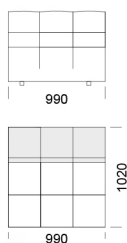

Element narożny 4

cena: 6 959 zł

Element narożny 5

cena: 7 191 zł

Siedzisko centralne

Siedzisko centralne 1

cena: 4 871 zł

Siedzisko centralne 2

cena: 5 451 zł

Wymiary Techniczne (mm)

Wysokość całkowita	750
Wysokość siedziska	390
Wysokość podłokietnika	540
Szerokość podłokietnika	330
Głębokość całkowita	1020 / 1350
Głębokość siedziska	660-990
Wysokość nóżek	40

Wymiary Techniczne (mm)

Wysokość całkowita	750
Wysokość siedziska	390
Wysokość podłokietnika	540
Szerokość podłokietnika	330
Głębokość całkowita	1020 / 1350
Głębokość siedziska	660-990
Wysokość nóżek	40