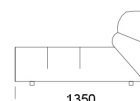

Element narożny 4

cena: 6 959 zł

Element narożny 5

cena: 7 191 zł

Siedzisko centralne

Siedzisko centralne 1

cena: 4 871 zł

Siedzisko centralne 2

cena: 5 451 zł

Wymiary Techniczne (mm)

Wysokość całkowita	750
Wysokość siedziska	390
Wysokość podłokietnika	540
Szerokość podłokietnika	330
Głębokość całkowita	1020 / 1350
Głębokość siedziska	660-990
Wysokość nóżek	40