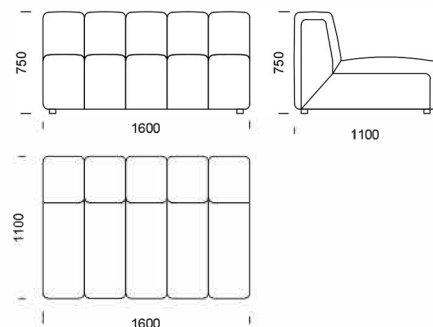

Rohová pohovka NONU

Stredné sedadlo 1

cena: 1 079 €

Stredné sedadlo 2

cena: 1 333 €

Stredné sedadlo 3

cena: 1 586 €

Puf 1

cena: 853 €

Puf 2

cena: 862 €

Rohový prvok 45°

cena: 1 295 €

Rohový prvok

cena: 2 590 €

Technické rozmery (mm)

Celková výška	750
Výška sedadla	420
Celková hĺbka	1100
Hĺbka sedadla	700-740
Výška nôh	40

Všetky ponúkané produkty môžete objednať aj vo forme zrkadlového odrazu.