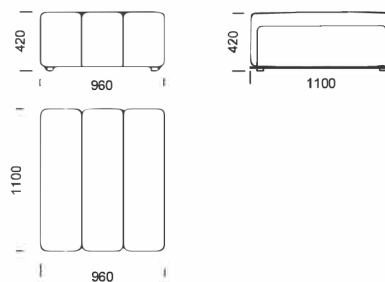

Rohová pohovka NONU

Stredné sedadlo 1

cena: 1 079 €

Stredné sedadlo 2

cena: 1 333 €

Stredné sedadlo 3

cena: 1 586 €

Puf 1

cena: 853 €

Puf 2

cena: 862 €

Rohový prvok 45°

cena: 1 295 €

Rohový prvok

cena: 2 590 €

Technické rozmery (mm)

Celková výška	750
Výška sedadla	420
Celková hĺbka	1100
Hĺbka sedadla	700-740
Výška nôh	40

Všetky ponúkané produkty môžete objednať aj vo forme zrkadlového odrazu.