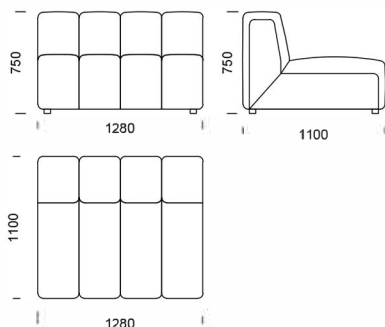

Rohová pohovka NONU

Stredné sedadlo 1

cena: 1 079 €

Stredné sedadlo 2

cena: 1 333 €

Stredné sedadlo 3

cena: 1 586 €

Puf 1

cena: 853 €

Puf 2

cena: 862 €

Rohový prvok 45°

cena: 1 295 €

Rohový prvok

cena: 2 590 €

Technické rozmery (mm)

Celková výška	750
Výška sedadla	420
Celková hĺbka	1100
Hĺbka sedadla	700-740
Výška nôh	40

Všetky ponúkané produkty môžete objednať aj vo forme zrkadlového odrazu.