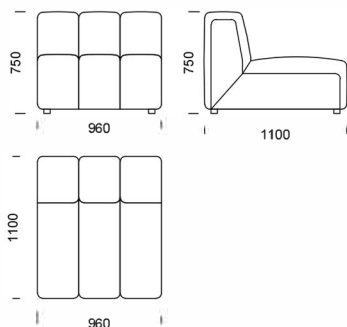

Rohová pohovka NONU

Stredné sedadlo 1

cena: 1 079 €

Stredné sedadlo 2

cena: 1 333 €

Stredné sedadlo 3

cena: 1 586 €

Puf 1

cena: 853 €

Puf 2

cena: 862 €

Rohový prvok 45°

cena: 1 295 €

Rohový prvok

cena: 2 590 €

Technické rozmery (mm)

Celková výška	750
Výška sedadla	420
Celková hĺbka	1100
Hĺbka sedadla	700-740
Výška nôh	40

Všetky ponúkané produkty môžete objednať aj vo forme zrkadlového odrazu.