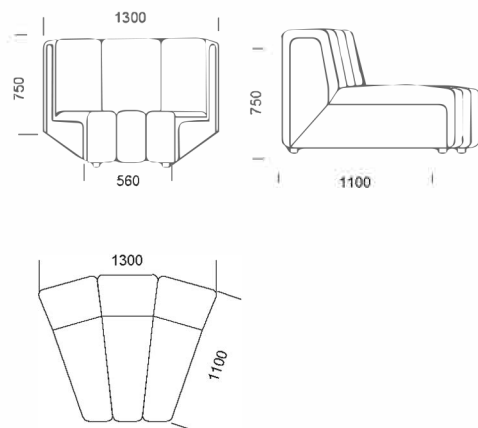

cena: 853 €

Puf 2

cena: 862 €

Rohový prvok 45°

cena: 1 295 €

Rohový prvok

cena: 2 590 €

Technické rozmery (mm)

Celková výška	750
Výška sedadla	420
Celková hĺbka	1100
Hĺbka sedadla	700-740
Výška nôh	40

Všetky ponúkané produkty môžete objednať aj vo forme zrkadlového odrazu.