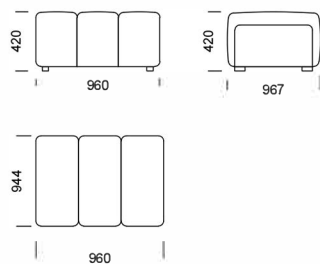

Rohová pohovka NONU

Stredné sedadlo 1

cena: 1 079 €

Stredné sedadlo 2

cena: 1 333 €

Stredné sedadlo 3

cena: 1 586 €

Puf 1

cena: 853 €

Puf 2

cena: 862 €

Rohový prvok 45°

cena: 1 295 €

Rohový prvok

cena: 2 590 €

Technické rozmery (mm)

Celková výška	750
Výška sedadla	420
Celková hĺbka	1100
Hĺbka sedadla	700-740
Výška nôh	40

Všetky ponúkané produkty môžete objednať aj vo forme zrkadlového odrazu.