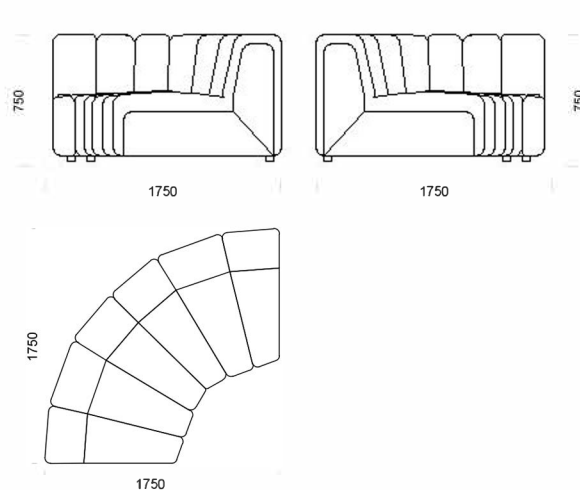

cena: 853 €

Puf 2

cena: 862 €

Rohový prvok 45°

cena: 1 295 €

Rohový prvok

cena: 2 590 €

Technické rozmery (mm)

Celková výška	750
Výška sedadla	420
Celková hĺbka	1100
Hĺbka sedadla	700-740
Výška nôh	40

Všetky ponúkané produkty môžete objednať aj vo forme zrkadlového odrazu.