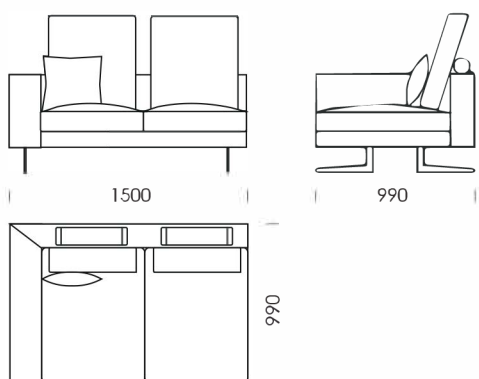

Sedadlo 1   cena: 1 403 €