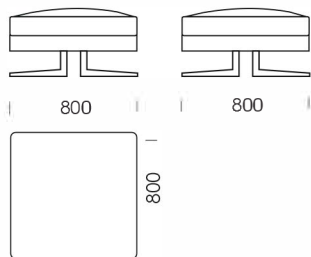

Celková výška s vankúšom	950
Výška sedadla	380
Výška laktovej opierky	620
Šírka laktovej opierky	200
Celková hĺbka	990
Hĺbka sedadla	860 600
Výška nôh	160
Priemer hriadeľa	140

Všetky ponúkané produkty môžete objednať aj vo forme zrkadlového odrazu.

cena: 1 389 €

Ležadlo 3

cena: 1 443 €

Technické rozmery (mm)

Celková výška s vankúšom	950
Výška sedadla	380
Výška lakťovej opierky	620
Šírka lakťovej opierky	200
Celková hĺbka	990
Hĺbka sedadla	860 600
Výška nôh	160
Priemer hriadeľa	140

Všetky ponúkané produkty môžete objednať aj vo forme zrkadlového odrazu.

Rohová pohovka NOLA

Rohový prvok cena: 1 403 €

Puf 1 cena: 675 €

Puf 2 cena: 756 €

Technické rozmery (mm)

Celková výška s vankúšom	950
Výška sedadla	380
Výška laktovej opierky	620
Šírka laktovej opierky	200
Celková hĺbka	990
Hĺbka sedadla	860 600
Výška nôh	160
Priemer hriadeľa	140