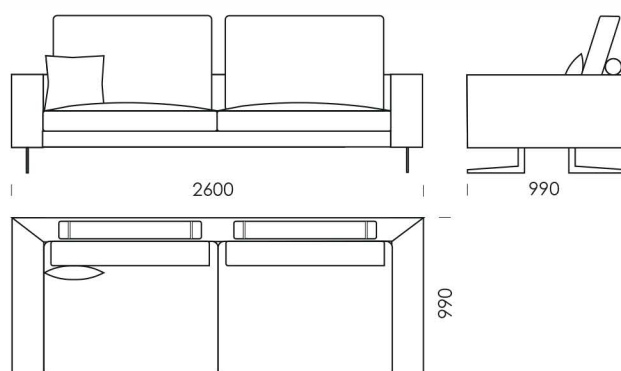

Pohovka 4   cena: 1 821 €