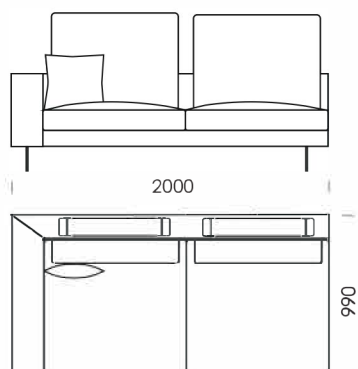

Rohová pohovka NOLA

Sedadlo 3

cena: 1 484 €