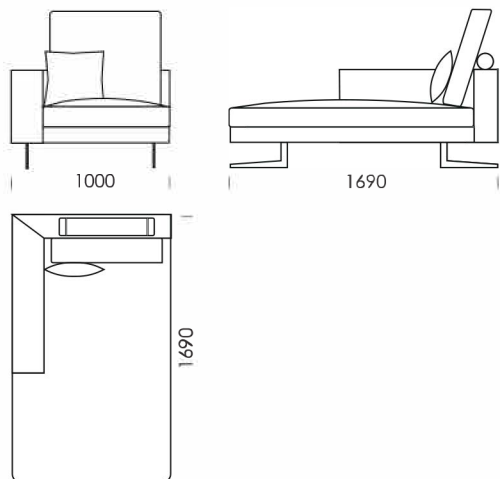

Ležadlo 1

Ležadlo 3

cena: 1 349 €