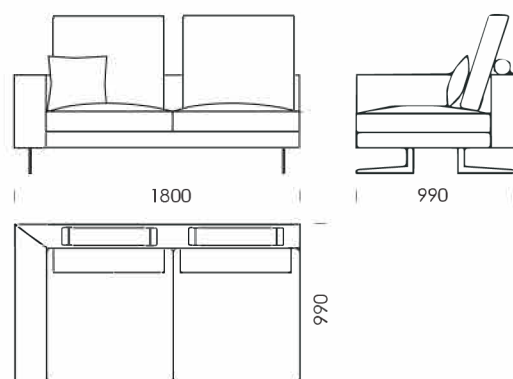

Sedadlo 2   cena: 1 457 €

Technické rozmery (mm)

Celková výška s vankúšom	950
Výška sedadla	380
Výška laktovej opierky	620
Šírka laktovej opierky	200
Celková hĺbka	990
Hĺbka sedadla	860 | 600
Výška nôh	160
Priemer hriadeľa	140

Všetky ponúkané produkty môžete objednať aj vo forme zrkadlového odrazu.