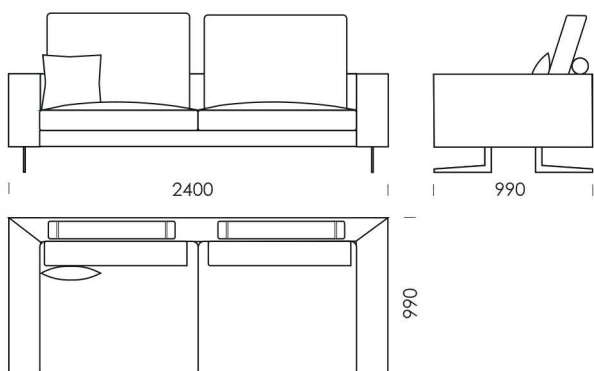

Pohovka 3   cena: 1 754 €