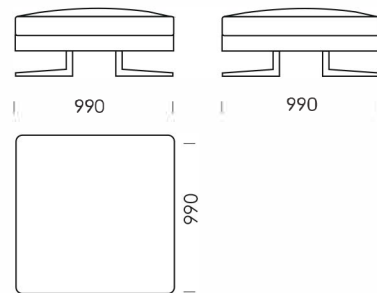

Celková výška s vankúšom	950
Výška sedadla	380
Výška laktovej opierky	620
Šírka laktovej opierky	200
Celková hĺbka	990
Hĺbka sedadla	860 600
Výška nôh	160
Priemer hriadeľa	140

Všetky ponúkané produkty môžete objednať aj vo forme zrkadlového odrazu.

cena: 1 389 €

Ležadlo 3

cena: 1 443 €

Technické rozmery (mm)

Celková výška s vankúšom	950
Výška sedadla	380
Výška lakťovej opierky	620
Šírka lakťovej opierky	200
Celková hĺbka	990
Hĺbka sedadla	860 600
Výška nôh	160
Priemer hriadeľa	140

Všetky ponúkané produkty môžete objednať aj vo forme zrkadlového odrazu.

Rohová pohovka NOLA

Rohový prvok cena: 1 403 €

Puf 1 cena: 675 €

Puf 2 cena: 756 €

Technické rozmery (mm)

Celková výška s vankúšom	950
Výška sedadla	380
Výška laktovej opierky	620
Šírka laktovej opierky	200
Celková hĺbka	990
Hĺbka sedadla	860 600
Výška nôh	160
Priemer hriadeľa	140