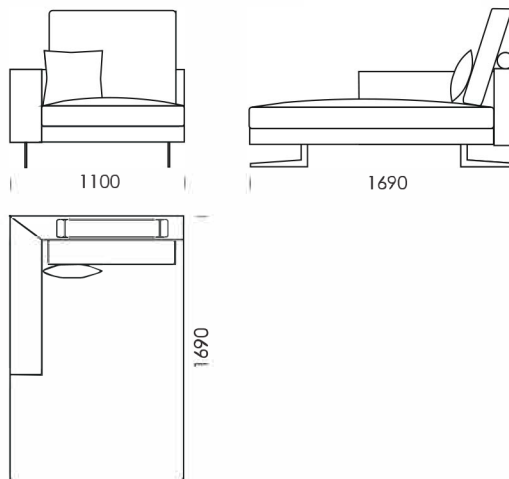

Celková výška s vankúšom	950
Výška sedadla	380
Výška laktovej opierky	620
Šírka laktovej opierky	200
Celková hĺbka	990
Hĺbka sedadla	860 600
Výška nôh	160
Priemer hriadeľa	140

Všetky ponúkané produkty môžete objednať aj vo forme zrkadlového odrazu.

cena: 1 389 €

Ležadlo 3

cena: 1 443 €

Technické rozmery (mm)

Celková výška s vankúšom	950
Výška sedadla	380
Výška lakťovej opierky	620
Šírka lakťovej opierky	200
Celková hĺbka	990
Hĺbka sedadla	860 600
Výška nôh	160
Priemer hriadeľa	140

Všetky ponúkané produkty môžete objednať aj vo forme zrkadlového odrazu.

Rohová pohovka NOLA

Rohový prvok cena: 1 403 €

Puf 1 cena: 675 €

Puf 2 cena: 756 €

Technické rozmery (mm)

Celková výška s vankúšom	950
Výška sedadla	380
Výška laktovej opierky	620
Šírka laktovej opierky	200
Celková hĺbka	990
Hĺbka sedadla	860 600
Výška nôh	160
Priemer hriadeľa	140