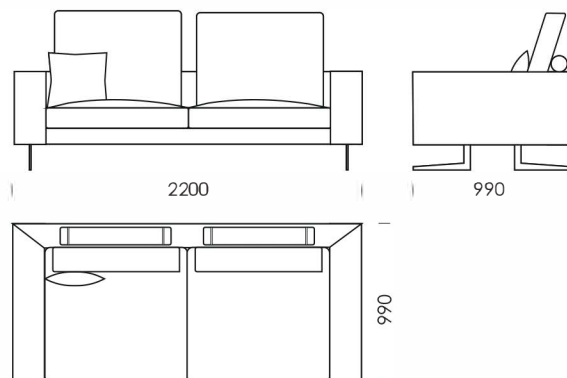

Pohovka 2   cena: 1 686 €