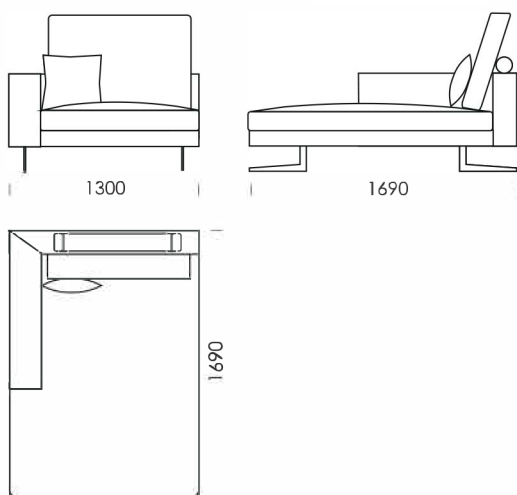

Celková výška s vankúšom	950
Výška sedadla	380
Výška laktovej opierky	620
Šírka laktovej opierky	200
Celková hĺbka	990
Hĺbka sedadla	860 600
Výška nôh	160
Priemer hriadeľa	140

Všetky ponúkané produkty môžete objednať aj vo forme zrkadlového odrazu.

cena: 1 389 €

Ležadlo 3

cena: 1 443 €

Technické rozmery (mm)

Celková výška s vankúšom	950
Výška sedadla	380
Výška lakťovej opierky	620
Šírka lakťovej opierky	200
Celková hĺbka	990
Hĺbka sedadla	860 600
Výška nôh	160
Priemer hriadeľa	140

Všetky ponúkané produkty môžete objednať aj vo forme zrkadlového odrazu.

Rohová pohovka NOLA

Rohový prvok cena: 1 403 €

Puf 1 cena: 675 €

Puf 2 cena: 756 €

Technické rozmery (mm)

Celková výška s vankúšom	950
Výška sedadla	380
Výška laktovej opierky	620
Šírka laktovej opierky	200
Celková hĺbka	990
Hĺbka sedadla	860 600
Výška nôh	160
Priemer hriadeľa	140