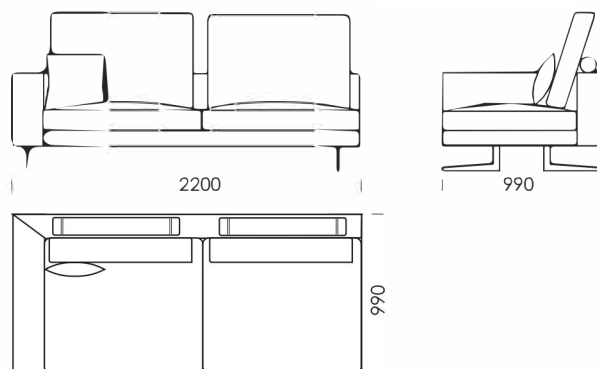

Sedadlo 4

cena: 1 551 €