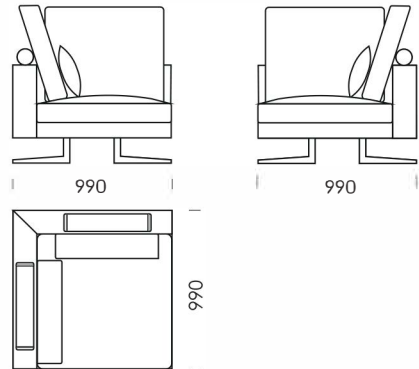

Celková výška s vankúšom	950
Výška sedadla	380
Výška laktovej opierky	620
Šírka laktovej opierky	200
Celková hĺbka	990
Hĺbka sedadla	860 600
Výška nôh	160
Priemer hriadeľa	140

Všetky ponúkané produkty môžete objednať aj vo forme zrkadlového odrazu.

cena: 1 389 €

Ležadlo 3

cena: 1 443 €

Technické rozmery (mm)

Celková výška s vankúšom	950
Výška sedadla	380
Výška lakťovej opierky	620
Šírka lakťovej opierky	200
Celková hĺbka	990
Hĺbka sedadla	860 600
Výška nôh	160
Priemer hriadeľa	140

Všetky ponúkané produkty môžete objednať aj vo forme zrkadlového odrazu.

Rohová pohovka NOLA

Rohový prvok cena: 1 403 €

Puf 1 cena: 675 €

Puf 2 cena: 756 €

Technické rozmery (mm)

Celková výška s vankúšom	950
Výška sedadla	380
Výška laktovej opierky	620
Šírka laktovej opierky	200
Celková hĺbka	990
Hĺbka sedadla	860 600
Výška nôh	160
Priemer hriadeľa	140