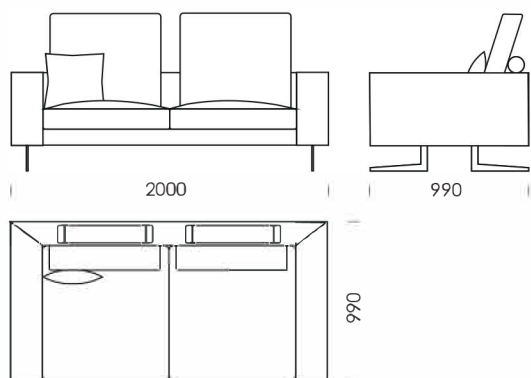

Rohová pohovka NOLA

Pohovka 1   cena: 1 619 €