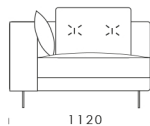

Element narożny

1120