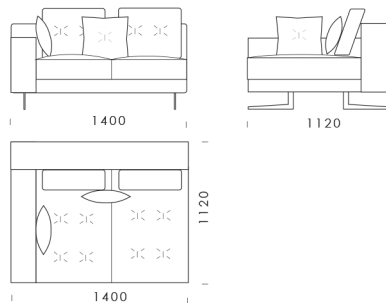

Siedzisko 1

Siedzisko 3

cena: 6 322 zł