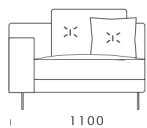

## Wymiary Techniczne (mm)

Wysokość całkowita	730
Wysokość siedziska	450
Szerokość podłokietnika	200
Wysokość podłokietnika	620
Głębokość siedziska	500-750
Głębokość całkowita	1120
Wysokość nóg	140

**rosanero**  
DESIGN FURNITURE

# Narożnik **FLABBY**

**Szezlong 1**

cena: 5 271 zł

**Szezlong 2**

cena: 5 799 zł

**Szezlong 3**

cena: 6 147 zł

1000

1690

1100

1690

1400

1690

1000

1690

1100