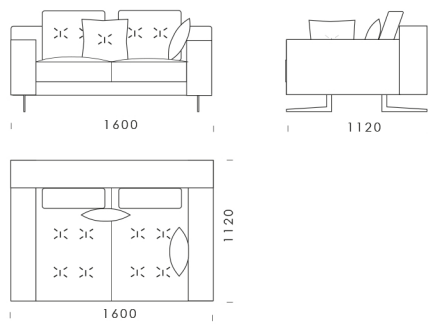

Sofa 3

Narożnik **FLABBY**

Sofa 1

cena: 6 959 zł