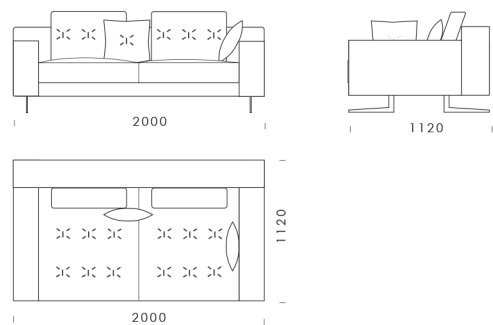

Sofa 2

Sofa 4

cena: 7 423 zł