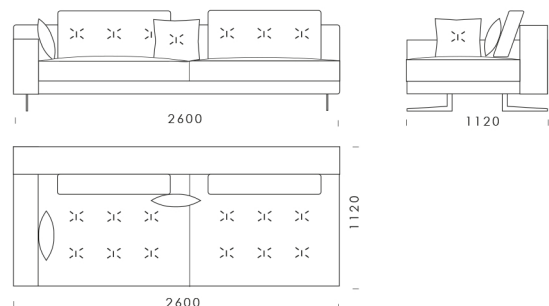

## Wymiary Techniczne (mm)

Wysokość całkowita	730
Wysokość siedziska	450
Szerokość podłokietnika	200
Wysokość podłokietnika	620
Głębokość siedziska	500-750
Głębokość całkowita	1120
Wysokość nóg	140

**rosanero**  
DESIGN FURNITURE

## Wymiary Techniczne (mm)

Wysokość całkowita	730
Wysokość siedziska	450
Szerokość podłokietnika	200
Wysokość podłokietnika	620
Głębokość siedziska	500-750
Głębokość całkowita	1120
Wysokość nóg	140

rosanero  
DESIGN FURNITURE