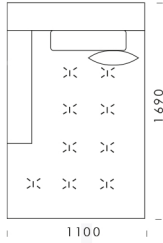

## Wymiary Techniczne (mm)

Wysokość całkowita	730
Wysokość siedziska	450
Szerokość podłokietnika	200
Wysokość podłokietnika	620
Głębokość siedziska	500-750
Głębokość całkowita	1120
Wysokość nóg	140

**rosanero**  
DESIGN FURNITURE

1690

1100

1690

1400

1690

1000

1690

1100

1690

1400

**Element narożny**

cena: 6 322 zł

**Półwysep**

cena: 6 611 zł

1120

1120

## Wymiary Techniczne (mm)

Wysokość całkowita	730
Wysokość siedziska	450
Szerokość podłokietnika	200
Wysokość podłokietnika	620
Głębokość siedziska	500-750
Głębokość całkowita	1120
Wysokość nóg	140

rosanero  
DESIGN FURNITURE