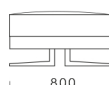

Narożnik **FLABBY**

Szezlong 1

cena: 5 271 zł

Szezlong 2

cena: 5 799 zł

Szezlong 3

cena: 6 147 zł

1000

1690

1100

1690

1400

1690

1000

1690

1100

1690

1400

cena: 6 322 zł

cena: 6 611 zł

1120

1120

1800

1120

1120

1800

1120

cena: 3 074 zł

cena: 3 479 zł

cena: 3 943 zł

800

800

900

900

1200

1200

800

900

1200

Wymiary Techniczne (mm)

Wysokość całkowita	730
Wysokość siedziska	450
Szerokość podłokietnika	200
Wysokość podłokietnika	620
Głębokość siedziska	500-750
Głębokość całkowita	1120
Wysokość nóg	140

rosanero
DESIGN FURNITURE

Wszystkie oferowane produkty można zamówić również w formie odbicia lustrzanego