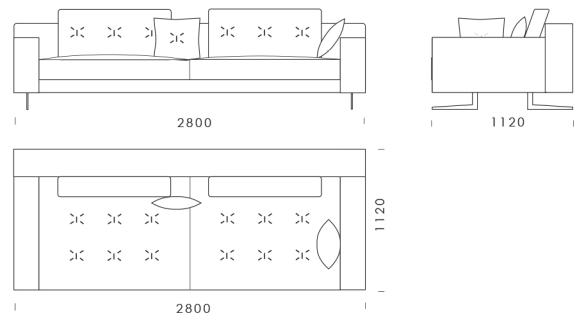

cena: 8 351 zł