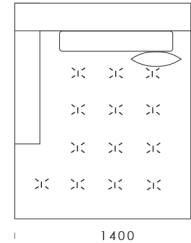

## Wymiary Techniczne (mm)

Wysokość całkowita	730
Wysokość siedziska	450
Szerokość podłokietnika	200
Wysokość podłokietnika	620
Głębokość siedziska	500-750
Głębokość całkowita	1120
Wysokość nóg	140

**rosanero**  
DESIGN FURNITURE

1690

1100

1690

1400

1690

1000

1690

1100

1690

1400

**Element narożny**

cena: 6 322 zł

**Półwysep**

cena: 6 611 zł

1120

1120

## Wymiary Techniczne (mm)

Wysokość całkowita	730
Wysokość siedziska	450
Szerokość podłokietnika	200
Wysokość podłokietnika	620
Głębokość siedziska	500-750
Głębokość całkowita	1120
Wysokość nóg	140

rosanero  
DESIGN FURNITURE