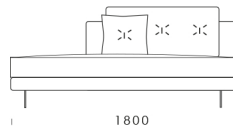

## Wymiary Techniczne (mm)

Wysokość całkowita	730
Wysokość siedziska	450
Szerokość podłokietnika	200
Wysokość podłokietnika	620
Głębokość siedziska	500-750
Głębokość całkowita	1120
Wysokość nóg	140

**rosanero**  
DESIGN FURNITURE

1690

1400

**Element narożny**

cena: 6 322 zł

**Półwysep**

cena: 6 611 zł

1120

1120