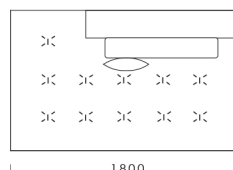

1800

1120

cena: 3 074 zł

cena: 3 479 zł

cena: 3 943 zł

800

800

900

900

1200

1200

800

900

1200

Wymiary Techniczne (mm)

Wysokość całkowita	730
Wysokość siedziska	450
Szerokość podłokietnika	200
Wysokość podłokietnika	620
Głębokość siedziska	500-750
Głębokość całkowita	1120
Wysokość nóg	140

rosanero
DESIGN FURNITURE

Wszystkie oferowane produkty można zamówić również w formie odbicia lustrzanego