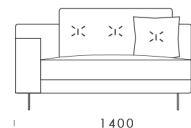

## Wymiary Techniczne (mm)

Wysokość całkowita	730
Wysokość siedziska	450
Szerokość podłokietnika	200
Wysokość podłokietnika	620
Głębokość siedziska	500-750
Głębokość całkowita	1120
Wysokość nóg	140

**rosanero**  
DESIGN FURNITURE

# Narożnik **FLABBY**

**Szezlong 1**

cena: 5 271 zł

**Szezlong 2**

cena: 5 799 zł

**Szezlong 3**

cena: 6 147 zł

1000

1690

1100

1690

1400

1690

1000

1690

1100

## Wymiary Techniczne (mm)

Wysokość całkowita	730
Wysokość siedziska	450
Szerokość podłokietnika	200
Wysokość podłokietnika	620
Głębokość siedziska	500-750
Głębokość całkowita	1120
Wysokość nóg	140

rosanero  
DESIGN FURNITURE