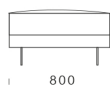

Narożnik **FLABBY**

Szezlong 1

cena: 5 271 zł

Szezlong 2

cena: 5 799 zł

Szezlong 3

cena: 6 147 zł

1000

1690

1100

1690

1400

1690

1000

1690

1100

1690

1400

cena: 6 322 zł

cena: 6 611 zł

1120

1120

1800

1120

1120

1800

1120

Pufa 1

cena: 3 074 zł

cena: 3 479 zł

cena: 3 943 zł

800

800

900

900

1200

1200

800

900

1200

Wymiary Techniczne (mm)

Wysokość całkowita	730
Wysokość siedziska	450
Szerokość podłokietnika	200
Wysokość podłokietnika	620
Głębokość siedziska	500-750
Głębokość całkowita	1120
Wysokość nóg	140

rosanero
DESIGN FURNITURE

Wszystkie oferowane produkty można zamówić również w formie odbicia lustrzanego