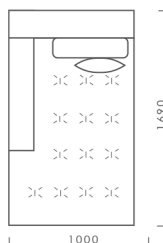

## Wymiary Techniczne (mm)

Wysokość całkowita	730
Wysokość siedziska	450
Szerokość podłokietnika	200
Wysokość podłokietnika	620
Głębokość siedziska	500-750
Głębokość całkowita	1120
Wysokość nóg	140

**rosanero**  
DESIGN FURNITURE

1690

1100

1690

1400

1690

1000

1690

1100

1690

1400

**Element narożny**

cena: 6 322 zł

**Półwysep**

cena: 6 611 zł

1120

1120

## Wymiary Techniczne (mm)

Wysokość całkowita	730
Wysokość siedziska	450
Szerokość podłokietnika	200
Wysokość podłokietnika	620
Głębokość siedziska	500-750
Głębokość całkowita	1120
Wysokość nóg	140

rosanero  
DESIGN FURNITURE