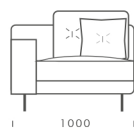

## Wymiary Techniczne (mm)

Wysokość całkowita	730
Wysokość siedziska	450
Szerokość podłokietnika	200
Wysokość podłokietnika	620
Głębokość siedziska	500-750
Głębokość całkowita	1120
Wysokość nóg	140

**rosanero**  
DESIGN FURNITURE

# Narożnik **FLABBY**

**Szezlong 1**

cena: 5 271 zł

**Szezlong 2**

cena: 5 799 zł

**Szezlong 3**

cena: 6 147 zł

1000

1690

1100

1690

1400

1690

1000

1690

1100