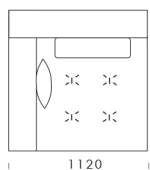

Narożnik **FLABBY**

Szezlong 1

cena: 5 271 zł

Szezlong 2

cena: 5 799 zł

Szezlong 3

cena: 6 147 zł

1000

1690

1100

1690

1400

1690

1000

1690

1100

1690

1400

cena: 6 322 zł

cena: 6 611 zł

1120

1120

1800

1120

1120

1800

1120

cena: 3 074 zł

cena: 3 479 zł

cena: 3 943 zł

800

800

900

900

1200

1200

800

900

1200

Wymiary Techniczne (mm)

Wysokość całkowita	730
Wysokość siedziska	450
Szerokość podłokietnika	200
Wysokość podłokietnika	620
Głębokość siedziska	500-750
Głębokość całkowita	1120
Wysokość nóg	140

rosanero
DESIGN FURNITURE

Wszystkie oferowane produkty można zamówić również w formie odbicia lustrzanego