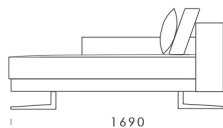

## Wymiary Techniczne (mm)

Wysokość całkowita	730
Wysokość siedziska	450
Szerokość podłokietnika	200
Wysokość podłokietnika	620
Głębokość siedziska	500-750
Głębokość całkowita	1120
Wysokość nóg	140

**rosanero**  
DESIGN FURNITURE

1690

1100

1690

1400

1690

1000

1690

1100

1690

1400

**Element narożny**

cena: 6 322 zł

**Półwysep**

cena: 6 611 zł

1120

1120

## Wymiary Techniczne (mm)

Wysokość całkowita	730
Wysokość siedziska	450
Szerokość podłokietnika	200
Wysokość podłokietnika	620
Głębokość siedziska	500-750
Głębokość całkowita	1120
Wysokość nóg	140

rosanero  
DESIGN FURNITURE