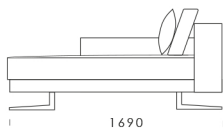

Narożnik **FLABBY**

Szezlong 1

cena: 5 271 zł

Szezlong 2

cena: 5 799 zł

Szezlong 3

cena: 6 147 zł

1000

1690

1100

1690

1400

1690

1000

1690

1100

1690

1400

cena: 6 322 zł

cena: 6 611 zł

1120

1120

1800

1120

1120

1800

1120

cena: 3 074 zł

cena: 3 479 zł

cena: 3 943 zł

800

800

900

900

1200

1200

800

900

1200

Wymiary Techniczne (mm)

Wysokość całkowita	730
Wysokość siedziska	450
Szerokość podłokietnika	200
Wysokość podłokietnika	620
Głębokość siedziska	500-750
Głębokość całkowita	1120
Wysokość nóg	140

rosanero
DESIGN FURNITURE

Wszystkie oferowane produkty można zamówić również w formie odbicia lustrzanego