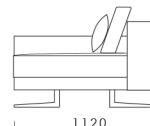

Narożnik **FLABBY**

Szezlong 1

cena: 5 271 zł

Szezlong 2

cena: 5 799 zł

Szezlong 3

cena: 6 147 zł

1000

1690

1100

1690

1400

1690

1000

1690

1100

1690

1400

cena: 6 322 zł

cena: 6 611 zł

1120

1120

1800

1120

1120

1800

1120

cena: 3 074 zł

cena: 3 479 zł

cena: 3 943 zł

800

800

900

900

1200

1200

800

900

1200

Wymiary Techniczne (mm)

Wysokość całkowita	730
Wysokość siedziska	450
Szerokość podłokietnika	200
Wysokość podłokietnika	620
Głębokość siedziska	500-750
Głębokość całkowita	1120
Wysokość nóg	140

rosanero
DESIGN FURNITURE

Wszystkie oferowane produkty można zamówić również w formie odbicia lustrzanego