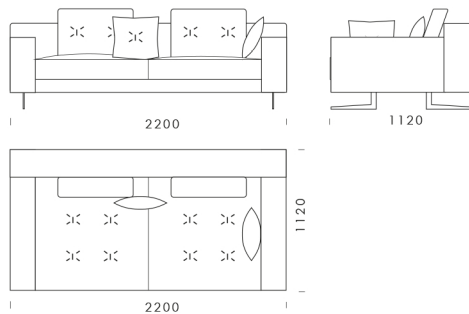

cena: 7 771 zł