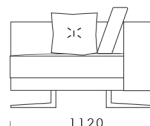

Narożnik **FLABBY**

Szezlong 1

cena: 5 271 zł

Szezlong 2

cena: 5 799 zł

Szezlong 3

cena: 6 147 zł

1000

1690

1100

1690

1400

1690

1000

1690

1100

1690

1400

cena: 6 322 zł

cena: 6 611 zł

1120

1120

1800

1120

1120

1800

1120

cena: 3 074 zł

cena: 3 479 zł

cena: 3 943 zł

800

800

900

900

1200

1200

800

900

1200

Wymiary Techniczne (mm)

Wysokość całkowita	730
Wysokość siedziska	450
Szerokość podłokietnika	200
Wysokość podłokietnika	620
Głębokość siedziska	500-750
Głębokość całkowita	1120
Wysokość nóg	140

rosanero
DESIGN FURNITURE

Wszystkie oferowane produkty można zamówić również w formie odbicia lustrzanego