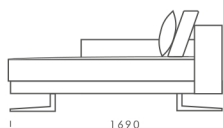

## Wymiary Techniczne (mm)

Wysokość całkowita	730
Wysokość siedziska	450
Szerokość podłokietnika	200
Wysokość podłokietnika	620
Głębokość siedziska	500-750
Głębokość całkowita	1120
Wysokość nóg	140

**rosanero**  
DESIGN FURNITURE

# Narożnik **FLABBY**

**Szezlong 1**

cena: 5 271 zł

**Szezlong 2**

cena: 5 799 zł

**Szezlong 3**

cena: 6 147 zł

1000

## Wymiary Techniczne (mm)

Wysokość całkowita	730
Wysokość siedziska	450
Szerokość podłokietnika	200
Wysokość podłokietnika	620
Głębokość siedziska	500-750
Głębokość całkowita	1120
Wysokość nóg	140

rosanero  
DESIGN FURNITURE