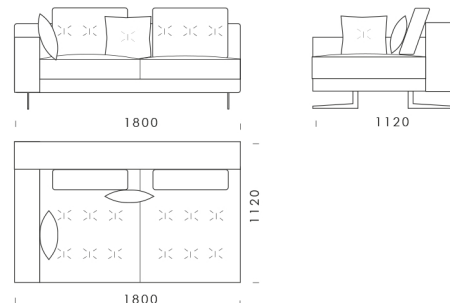

Siedzisko 2

Siedzisko 4

cena: 6 820 zł