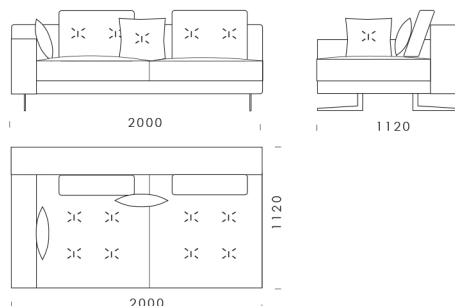

cena: 7 180 zł