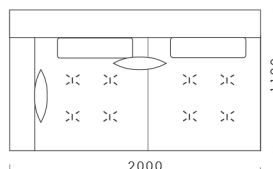

2000

1120

cena: 1 805 €