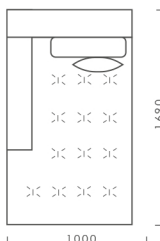

1120

Technické rozmery (mm)

Celková výška	880
Výška sedadla	450
Šírka laktovej opierky	200
Celková hĺbka	1120
Hĺbka sedadla	500-750
Výška laktovej opierky	620
Výška nôh	140

Všetky ponúkané produkty môžete objednať aj vo forme zrkadlového odrazu.

Rohová pohovka FLABBY

Ležadlo 1

cena: 1226 €

1000

1690

1000

1690

Ležadlo 2

cena: 917 €

1200

1200

1200

Technické rozmery (mm)

Celková výška	880
Výška sedadla	450
Šírka laktovej opierky	200
Celková hĺbka	1120
Hĺbka sedadla	500-750
Výška laktovej opierky	620
Výška nôh	140

Všetky ponúkané produkty môžete objednať aj vo forme zrkadlového odrazu.