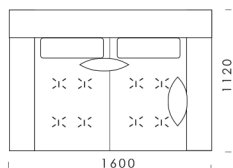

Rohová pohovka FLABBY

Pohovka 1

cena: 1 619 €

1600

1120

1600

1120

Pohovka 2

1120

Technické rozmery (mm)

Celková výška	880
Výška sedadla	450
Šírka laktovej opierky	200
Celková hĺbka	1120
Hĺbka sedadla	500-750
Výška laktovej opierky	620
Výška nôh	140

Všetky ponúkané produkty môžete objednať aj vo forme zrkadlového odrazu.

cena: 917 €

1200

1200

1200

Technické rozmery (mm)

Celková výška	880
Výška sedadla	450
Šírka laktovej opierky	200
Celková hĺbka	1120
Hĺbka sedadla	500-750
Výška laktovej opierky	620
Výška nôh	140

Všetky ponúkané produkty môžete objednať aj vo forme zrkadlového odrazu.