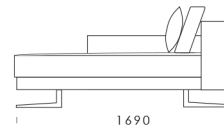

Rohová pohovka FLABBY

cena: 1226 €

1000

1690

1000

1690

cena: 1349 €

1100

1690

1100

1690

cena: 1430 €

1400

1690

1400

cena: 1471 €

1120

1120

1120

cena: 1538 €

1800

1120

1800

1120

cena: 715 €

800

800

800

cena: 809 €

900

900

900

cena: 917 €

1200

1200

1200

Technické rozmery (mm)

Celková výška	880
Výška sedadla	450
Šírka laktovej opierky	200
Celková hĺbka	1120
Hĺbka sedadla	500-750
Výška laktovej opierky	620
Výška nôh	140

Všetky ponúkané produkty môžete objednať aj vo forme zrkadlového odrazu.