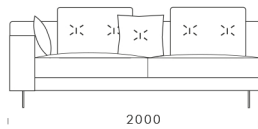

Sedadlo 3

2000