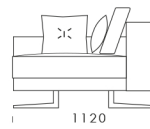

Rohová pohovka FLABBY

cena: 1 619 €

1600

1120

1600

1120

cena: 1 727 €

2000

1120

2000

1120

cena: 1 808 €

2200

1120

2200

1120

cena: 1 942 €

2800

1120

2800

1120

cena: 1 471 €

1400

1120

1400

1120

cena: 1 586 €

1800

1120

1800

1120

cena: 1 670 €

2000

1120

2000

1120

cena: 1 805 €

2600

1120

2600

1120

Technické rozmery (mm)

Celková výška	880
Výška sedadla	450
Šírka laktovej opierky	200
Celková hĺbka	1120
Hĺbka sedadla	500-750
Výška laktovej opierky	620
Výška nôh	140

Všetky ponúkané produkty môžete objednať aj vo forme zrkadlového odrazu.