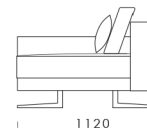

Rohová pohovka FLABBY

cena: 1226 €

1000

1690

1000

1690

cena: 1349 €

1100

1690

1100

1690

cena: 1430 €

1400

1690

1400

cena: 1471 €

1120

1120

1120

cena: 1538 €

1800

1120

1800

1120

cena: 715 €

800

800

800

cena: 809 €

900

900

900

cena: 917 €

1200

1200

1200

Technické rozmery (mm)

Celková výška	880
Výška sedadla	450
Šírka laktovej opierky	200
Celková hĺbka	1120
Hĺbka sedadla	500-750
Výška laktovej opierky	620
Výška nôh	140

Všetky ponúkané produkty môžete objednať aj vo forme zrkadlového odrazu.