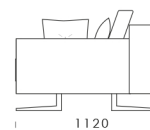

Rohová pohovka FLABBY

cena: 1 619 €

1600

1120

1600

1120

cena: 1 727 €

2000

1120

2000

1120

cena: 1 808 €

2200

1120

2200

1120

cena: 1 942 €

2800

1120

2800

1120

cena: 1 471 €

1400

1120

1400

1120

cena: 1 586 €

1800

1120

1800

1120

cena: 1 670 €

2000

1120

2000

1120

cena: 1 805 €

2600

1120

2600

1120

Technické rozmery (mm)

Celková výška	880
Výška sedadla	450
Šírka laktovej opierky	200
Celková hĺbka	1120
Hĺbka sedadla	500-750
Výška laktovej opierky	620
Výška nôh	140

Všetky ponúkané produkty môžete objednať aj vo forme zrkadlového odrazu.