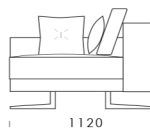

Rohová pohovka FLABBY

cena: 1 619 €

1600

1120

1600

1120

cena: 1 727 €

2000

1120

2000

1120

cena: 1 808 €

2200

1120

2200

1120

cena: 1 942 €

2800

1120

2800

1120

cena: 1 471 €

1400

1120

1400

1120

cena: 1 586 €

1800

1120

1800

1120

cena: 1 670 €

2000

1120

2000

1120

cena: 1 805 €

2600

1120

2600

1120

Technické rozmery (mm)

Celková výška	880
Výška sedadla	450
Šírka laktovej opierky	200
Celková hĺbka	1120
Hĺbka sedadla	500-750
Výška laktovej opierky	620
Výška nôh	140

Všetky ponúkané produkty môžete objednať aj vo forme zrkadlového odrazu.