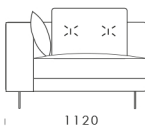

Rohový prvek

1120