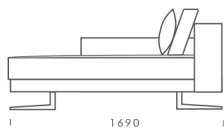

1120

Technické rozmery (mm)

Celková výška	880
Výška sedadla	450
Šírka laktovej opierky	200
Celková hĺbka	1120
Hĺbka sedadla	500-750
Výška laktovej opierky	620
Výška nôh	140

Všetky ponúkané produkty môžete objednať aj vo forme zrkadlového odrazu.

Rohová pohovka FLABBY

Ležadlo 1

cena: 1226 €

1000

1690

1000

1690

Ležadlo 2

cena: 917 €

1200

1200

1200

Technické rozmery (mm)

Celková výška	880
Výška sedadla	450
Šírka laktovej opierky	200
Celková hĺbka	1120
Hĺbka sedadla	500-750
Výška laktovej opierky	620
Výška nôh	140

Všetky ponúkané produkty môžete objednať aj vo forme zrkadlového odrazu.