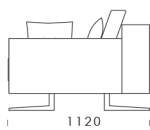

Rohová pohovka FLABBY

cena: 1 619 €

1600

1120

1600

1120

cena: 1 727 €

2000

1120

2000

1120

cena: 1 808 €

2200

1120

2200

1120

cena: 1 942 €

2800

1120

2800

1120

cena: 1 471 €

1400

1120

1400

1120

cena: 1 586 €

1800

1120

1800

1120

cena: 1 670 €

2000

1120

2000

1120

cena: 1 805 €

2600

1120

2600

1120

Technické rozmery (mm)

Celková výška	880
Výška sedadla	450
Šírka laktovej opierky	200
Celková hĺbka	1120
Hĺbka sedadla	500-750
Výška laktovej opierky	620
Výška nôh	140

Všetky ponúkané produkty môžete objednať aj vo forme zrkadlového odrazu.