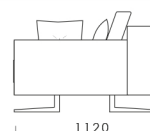

Rohová pohovka FLABBY

cena: 1 619 €

1600

1120

1600

1120

cena: 1 727 €

2000

1120

2000

1120

cena: 1 808 €

2200

1120

2200

1120

cena: 1 942 €

2800

1120

2800

1120

cena: 1 471 €

1400

1120

1400

1120

cena: 1 586 €

1800

1120

1800

1120

cena: 1 670 €

2000

1120

2000

1120

cena: 1 805 €

2600

1120

2600

1120

Technické rozmery (mm)

Celková výška	880
Výška sedadla	450
Šírka laktovej opierky	200
Celková hĺbka	1120
Hĺbka sedadla	500-750
Výška laktovej opierky	620
Výška nôh	140

Všetky ponúkané produkty môžete objednať aj vo forme zrkadlového odrazu.