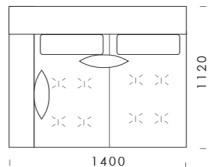

1400

1120

cena: 1 586 €