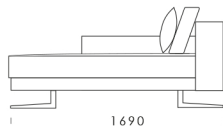

Rohová pohovka FLABBY

cena: 1226 €

1000

1690

1000

1690

cena: 1349 €

1100

1690

1100

1690

cena: 1430 €

1400

1690

1400

cena: 1471 €

1120

1120

1120

cena: 1538 €

1800

1120

1800

1120

cena: 715 €

800

800

800

cena: 809 €

900

900

900

cena: 917 €

1200

1200

1200

Technické rozmery (mm)

Celková výška	880
Výška sedadla	450
Šírka laktovej opierky	200
Celková hĺbka	1120
Hĺbka sedadla	500-750
Výška laktovej opierky	620
Výška nôh	140

Všetky ponúkané produkty môžete objednať aj vo forme zrkadlového odrazu.