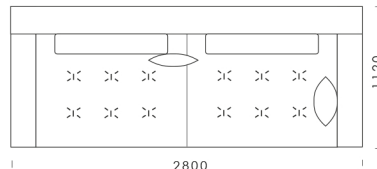

2800

1120

cena: 1 471 €

1400

1120