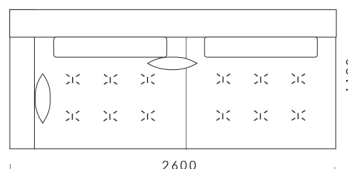

2600

1120

Technické rozmery (mm)

Celková výška	880
Výška sedadla	450
Šírka laktovej opierky	200
Celková hĺbka	1120
Hĺbka sedadla	500-750
Výška laktovej opierky	620
Výška nôh	140

Všetky ponúkané produkty môžete objednať aj vo forme zrkadlového odrazu.