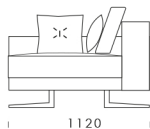

Rohová pohovka FLABBY

cena: 1 619 €

1600

1120

1600

1120

cena: 1 727 €

2000

1120

2000

1120

cena: 1 808 €

2200

1120

2200

1120

cena: 1 942 €

2800

1120

2800

1120

cena: 1 471 €

1400

1120

1400

1120

cena: 1 586 €

1800

1120

1800

1120

cena: 1 670 €

2000

1120

2000

1120

cena: 1 805 €

2600

1120

2600

1120

Technické rozmery (mm)

Celková výška	880
Výška sedadla	450
Šírka laktovej opierky	200
Celková hĺbka	1120
Hĺbka sedadla	500-750
Výška laktovej opierky	620
Výška nôh	140

Všetky ponúkané produkty môžete objednať aj vo forme zrkadlového odrazu.