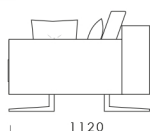

Rohová pohovka FLABBY

cena: 1 619 €

1600

1120

1600

1120

cena: 1 727 €

2000

1120

2000

1120

cena: 1 808 €

2200

1120

2200

1120

cena: 1 942 €

2800

1120

2800

1120

cena: 1 471 €

1400

1120

1400

1120

cena: 1 586 €

1800

1120

1800

1120

cena: 1 670 €

2000

1120

2000

1120

cena: 1 805 €

2600

1120

2600

1120

Technické rozmery (mm)

Celková výška	880
Výška sedadla	450
Šírka laktovej opierky	200
Celková hĺbka	1120
Hĺbka sedadla	500-750
Výška laktovej opierky	620
Výška nôh	140

Všetky ponúkané produkty môžete objednať aj vo forme zrkadlového odrazu.