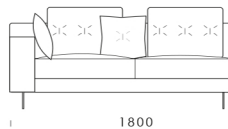

Sedadlo 2

1800