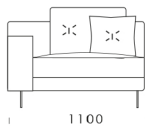

Ležadlo 2

1100