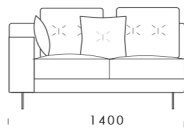

Sedadlo 1

1400