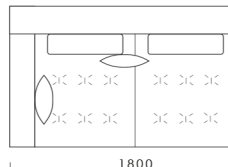

1800

1120

cena: 1 670 €