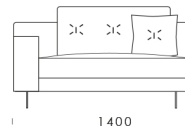

Ležadlo 3

1400