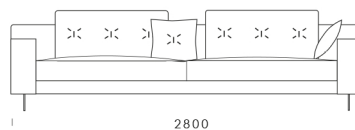

Pohovka 4

2800