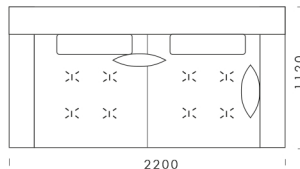

2200

1120

cena: 1 942 €