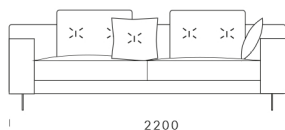

Pohovka 3

2200