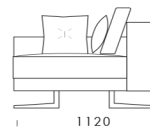

Rohová pohovka FLABBY

cena: 1 619 €

1600

1120

1600

1120

cena: 1 727 €

2000

1120

2000

1120

cena: 1 808 €

2200

1120

2200

1120

cena: 1 942 €

2800

1120

2800

1120

cena: 1 471 €

1400

1120

1400

1120

cena: 1 586 €

1800

1120

1800

1120

cena: 1 670 €

2000

1120

2000

1120

cena: 1 805 €

2600

1120

2600

1120

Technické rozmery (mm)

Celková výška	880
Výška sedadla	450
Šírka laktovej opierky	200
Celková hĺbka	1120
Hĺbka sedadla	500-750
Výška laktovej opierky	620
Výška nôh	140

Všetky ponúkané produkty môžete objednať aj vo forme zrkadlového odrazu.