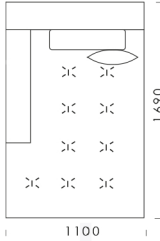

1100

1690

cena: 1430 €