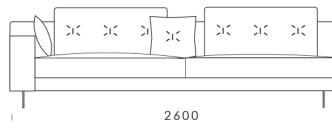

Sedadlo 4

2600