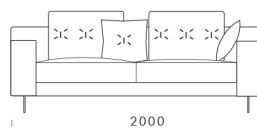

Pohovka 2

2000