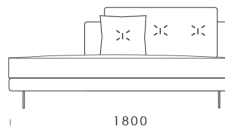

Polostrov

1800