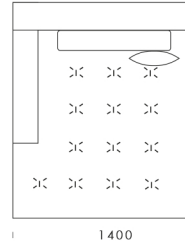

1400

cena: 1471 €