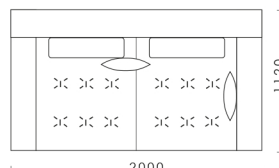

2000

1120

cena: 1 808 €