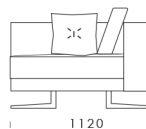

Rohová pohovka FLABBY

cena: 1226 €

1000

1690

1000

1690

cena: 1349 €

1100

1690

1100

1690

cena: 1430 €

1400

1690

1400

cena: 1471 €

1120

1120

1120

cena: 1538 €

1800

1120

1800

1120

cena: 715 €

800

800

800

cena: 809 €

900

900

900

cena: 917 €

1200

1200

1200

Technické rozmery (mm)

Celková výška	880
Výška sedadla	450
Šírka laktovej opierky	200
Celková hĺbka	1120
Hĺbka sedadla	500-750
Výška laktovej opierky	620
Výška nôh	140

Všetky ponúkané produkty môžete objednať aj vo forme zrkadlového odrazu.