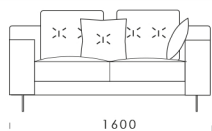

Rohová pohovka FLABBY

Pohovka 1

cena: 1 619 €

1600

1120

1600

1120

Pohovka 2

cena: 917 €

1200

1200

1200

Technické rozmery (mm)

Celková výška	880
Výška sedadla	450
Šírka laktovej opierky	200
Celková hĺbka	1120
Hĺbka sedadla	500-750
Výška laktovej opierky	620
Výška nôh	140

Všetky ponúkané produkty môžete objednať aj vo forme zrkadlového odrazu.