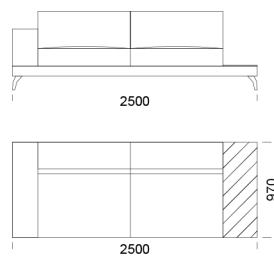

cena: 8 056 zł

Sofa z półką 1

cena: 6 958 zł

Sofa z półką 2

cena: 7 249 zł

Sofa z półką 3

cena: 7 789 zł

Wymiary Techniczne (mm)

Wysokość całkowita	800
Wysokość siedziska	420
Szerokość podłokietnika	260
Głębokość całkowita	970
Głębokość siedziska	650
Wysokość nóg	140
Półka	350

rosanero
DESIGN FURNITURE

Wszystkie oferowane produkty można zamówić również w formie odbicia lustrzanego

Wysokość całkowita	800
Wysokość siedziska	420
Szerokość podłokietnika	260
Głębokość całkowita	970
Głębokość siedziska	650
Wysokość nóżek	140
Półka	350

rosanero
DESIGN FURNITURE

Wszystkie oferowane produkty można zamówić również w formie odbicia lustrzanego

cena: 8 003 zł

Pufa 1

cena: 3 149 zł

Pufa 2

cena: 3 213 zł

Wymiary Techniczne (mm)

Wysokość całkowita	800
Wysokość siedziska	420
Szerokość podłokietnika	260
Głębokość całkowita	970
Głębokość siedziska	650
Wysokość nóżek	140
Półka	350