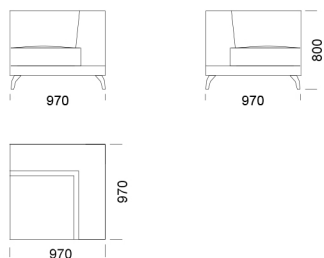

Narożnik ENJOY

Element narożny

cena: 6 379 zł