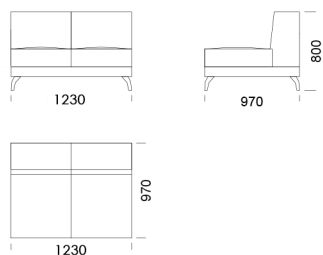

Wysokość całkowita	800
Wysokość siedziska	420
Szerokość podłokietnika	260
Głębokość całkowita	970
Głębokość siedziska	650
Wysokość nóg	140
Półka	350

rosanero
DESIGN FURNITURE

Wszystkie oferowane produkty można zamówić również w formie odbicia lustrzanego

Wysokość całkowita	800
Wysokość siedziska	420
Szerokość podłokietnika	260
Głębokość całkowita	970
Głębokość siedziska	650
Wysokość nóżek	140
Półka	350

rosanero
DESIGN FURNITURE

Wszystkie oferowane produkty można zamówić również w formie odbicia lustrzanego

Narożnik ENJOY

Siedzisko centralne 1 cena: 4 120 zł

Siedzisko centralne 2 cena: 4 545 zł

Siedzisko centralne 3 cena: 4 755 zł

Siedzisko centralne 4 cena: 4 987 zł

Siedzisko centralne 5 cena: 5 335 zł

Siedzisko centralne 6 cena: 5 683 zł

Szeźlong 1 cena: 6 379 zł

Szeźlong 2 cena: 6 495 zł

Szeźlong 3 cena: 6 727 zł

Wymiary Techniczne (mm)

Wysokość całkowita	800
Wysokość siedziska	420
Szerokość podłokietnika	260
Głębokość całkowita	970
Głębokość siedziska	650
Wysokość nóżek	140
Półka	350