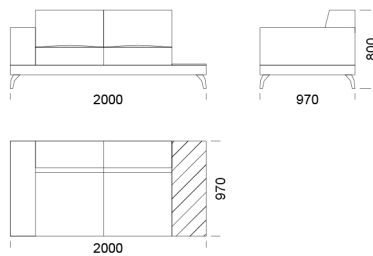

cena: 8 056 zł

Sofa z półką 1

cena: 6 958 zł

Sofa z półką 2

cena: 7 249 zł

Sofa z półką 3

cena: 7 789 zł

Wymiary Techniczne (mm)

Wysokość całkowita	800
Wysokość siedziska	420
Szerokość podłokietnika	260
Głębokość całkowita	970
Głębokość siedziska	650
Wysokość nóg	140
Półka	350

rosanero
DESIGN FURNITURE

Wszystkie oferowane produkty można zamówić również w formie odbicia lustrzanego

Wysokość całkowita	800
Wysokość siedziska	420
Szerokość podłokietnika	260
Głębokość całkowita	970
Głębokość siedziska	650
Wysokość nóżek	140
Półka	350

rosanero
DESIGN FURNITURE

Wszystkie oferowane produkty można zamówić również w formie odbicia lustrzanego

cena: 8 003 zł

Pufa 1

cena: 3 149 zł

Pufa 2

cena: 3 213 zł

Wymiary Techniczne (mm)

Wysokość całkowita	800
Wysokość siedziska	420
Szerokość podłokietnika	260
Głębokość całkowita	970
Głębokość siedziska	650
Wysokość nóżek	140
Półka	350