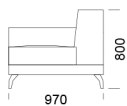

cena: 8 056 zł

Sofa z półką 1

cena: 6 958 zł

Sofa z półką 2

cena: 7 249 zł

Sofa z półką 3

cena: 7 789 zł

Wymiary Techniczne (mm)

Wysokość całkowita	800
Wysokość siedziska	420
Szerokość podłokietnika	260
Głębokość całkowita	970
Głębokość siedziska	650
Wysokość nóg	140
Półka	350

rosanero
DESIGN FURNITURE

Wszystkie oferowane produkty można zamówić również w formie odbicia lustrzanego

Narożnik ENJOY

Siedzisko 1

cena: 6 437 zł

Siedzisko 2

cena: 6 708 zł

Siedzisko 3

cena: 6 947 zł

Siedzisko 4

Wysokość całkowita	800
Wysokość siedziska	420
Szerokość podłokietnika	260
Głębokość całkowita	970
Głębokość siedziska	650
Wysokość nóżek	140
Półka	350

rosanero
DESIGN FURNITURE

Wszystkie oferowane produkty można zamówić również w formie odbicia lustrzanego