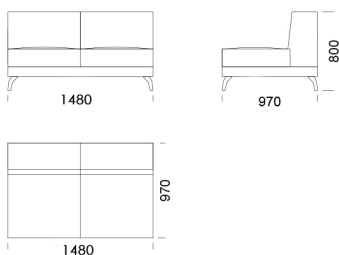

Wysokość całkowita	800
Wysokość siedziska	420
Szerokość podłokietnika	260
Głębokość całkowita	970
Głębokość siedziska	650
Wysokość nóg	140
Półka	350

rosanero
DESIGN FURNITURE

Wszystkie oferowane produkty można zamówić również w formie odbicia lustrzanego

Wysokość całkowita	800
Wysokość siedziska	420
Szerokość podłokietnika	260
Głębokość całkowita	970
Głębokość siedziska	650
Wysokość nóżek	140
Półka	350

rosanero
DESIGN FURNITURE

Wszystkie oferowane produkty można zamówić również w formie odbicia lustrzanego

Narożnik ENJOY

Siedzisko centralne 1 cena: 4 120 zł

Siedzisko centralne 2 cena: 4 545 zł

Siedzisko centralne 3 cena: 4 755 zł

Siedzisko centralne 4 cena: 4 987 zł

Siedzisko centralne 5 cena: 5 335 zł

Siedzisko centralne 6 cena: 5 683 zł

Szeźlong 1 cena: 6 379 zł

Szeźlong 2 cena: 6 495 zł

Szeźlong 3 cena: 6 727 zł

Wymiary Techniczne (mm)

Wysokość całkowita	800
Wysokość siedziska	420
Szerokość podłokietnika	260
Głębokość całkowita	970
Głębokość siedziska	650
Wysokość nóżek	140
Półka	350