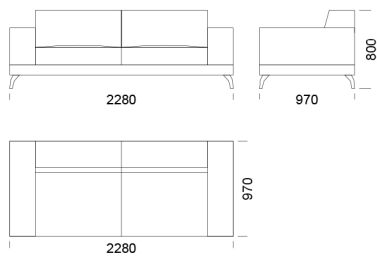

Sofa 3

cena: 7 597 zł