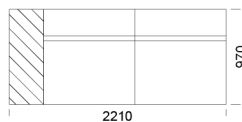

cena: 7 249 zł

Siedzisko z półką 1

cena: 6 280 zł

Siedzisko z półką 2

cena: 6 599 zł

Siedzisko z półką 3

cena: 6 831 zł

Wymiary Techniczne (mm)

Wysokość całkowita	800
Wysokość siedziska	420
Szerokość podłokietnika	260
Głębokość całkowita	970
Głębokość siedziska	650
Wysokość nóżek	140
Półka	350

rosanero
DESIGN FURNITURE

Wszystkie oferowane produkty można zamówić również w formie odbicia lustrzanego

Szeźlong 1 cena: 6 379 zł

Szeźlong 2 cena: 6 495 zł

Szeźlong 3 cena: 6 727 zł

Wymiary Techniczne (mm)

Wysokość całkowita	800
Wysokość siedziska	420
Szerokość podłokietnika	260
Głębokość całkowita	970
Głębokość siedziska	650
Wysokość nóżek	140
Półka	350