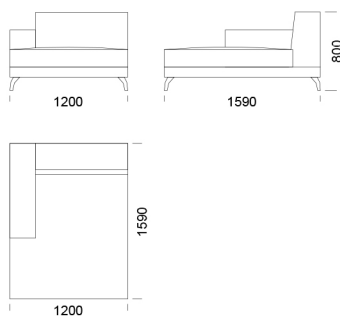

Wysokość całkowita	800
Wysokość siedziska	420
Szerokość podłokietnika	260
Głębokość całkowita	970
Głębokość siedziska	650
Wysokość nóg	140
Półka	350

rosanero
DESIGN FURNITURE

Wszystkie oferowane produkty można zamówić również w formie odbicia lustrzanego

Wysokość całkowita	800
Wysokość siedziska	420
Szerokość podłokietnika	260
Głębokość całkowita	970
Głębokość siedziska	650
Wysokość nóżek	140
Półka	350

rosanero
DESIGN FURNITURE

Wszystkie oferowane produkty można zamówić również w formie odbicia lustrzanego

Narożnik ENJOY

Siedzisko centralne 1 cena: 4 120 zł

Siedzisko centralne 2 cena: 4 545 zł

Siedzisko centralne 3 cena: 4 755 zł

Siedzisko centralne 4 cena: 4 987 zł

Siedzisko centralne 5 cena: 5 335 zł

Siedzisko centralne 6 cena: 5 683 zł

Szeźlong 1 cena: 6 379 zł

Szeźlong 2 cena: 6 495 zł

Szeźlong 3 cena: 6 727 zł

Wymiary Techniczne (mm)

Wysokość całkowita	800
Wysokość siedziska	420
Szerokość podłokietnika	260
Głębokość całkowita	970
Głębokość siedziska	650
Wysokość nóżek	140
Półka	350