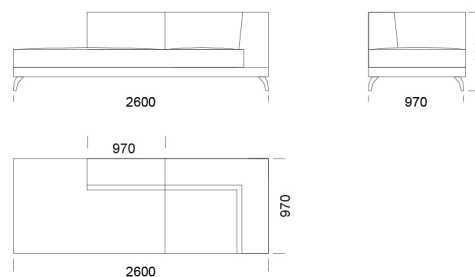

Wysokość całkowita	800
Wysokość siedziska	420
Szerokość podłokietnika	260
Głębokość całkowita	970
Głębokość siedziska	650
Wysokość nóżek	140
Półka	350

rosanero
DESIGN FURNITURE

Wszystkie oferowane produkty można zamówić również w formie odbicia lustrzanego

Szeźlong 1 cena: 6 379 zł

Szeźlong 2 cena: 6 495 zł

Szeźlong 3 cena: 6 727 zł

Wymiary Techniczne (mm)

Wysokość całkowita	800
Wysokość siedziska	420
Szerokość podłokietnika	260
Głębokość całkowita	970
Głębokość siedziska	650
Wysokość nóżek	140
Półka	350

rosanero
DESIGN FURNITURE

Wszystkie oferowane produkty można zamówić również w formie odbicia lustrzanego

Narożnik ENJOY

Element narożny

cena: 6 379 zł

Tapczan 1

cena: 6 959 zł

Tapczan 2

cena: 8 003 zł

Pufa 1

cena: 3 149 zł

Pufa 2

cena: 3 213 zł

Wymiary Techniczne (mm)

Wysokość całkowita	800
Wysokość siedziska	420
Szerokość podłokietnika	260
Głębokość całkowita	970
Głębokość siedziska	650
Wysokość nóżek	140
Półka	350