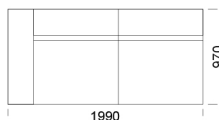

Wysokość całkowita	800
Wysokość siedziska	420
Szerokość podłokietnika	260
Głębokość całkowita	970
Głębokość siedziska	650
Wysokość nóg	140
Półka	350

rosanero
DESIGN FURNITURE

Wszystkie oferowane produkty można zamówić również w formie odbicia lustrzanego

Narożnik ENJOY

Siedzisko 1

cena: 6 437 zł

Siedzisko 2

cena: 6 708 zł

Siedzisko 3

cena: 6 947 zł

Siedzisko 4

cena: 7 249 zł

Siedzisko z półką 1

cena: 6 280 zł

Siedzisko z półką 2

cena: 6 599 zł

Siedzisko z półką 3

cena: 6 831 zł

Wymiary Techniczne (mm)