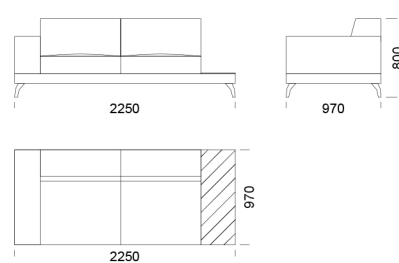

cena: 8 056 zł

Sofa z półką 1

cena: 6 958 zł

Sofa z półką 2

cena: 7 249 zł

Sofa z półką 3

cena: 7 789 zł

Wymiary Techniczne (mm)

Wysokość całkowita	800
Wysokość siedziska	420
Szerokość podłokietnika	260
Głębokość całkowita	970
Głębokość siedziska	650
Wysokość nóg	140
Półka	350

rosanero
DESIGN FURNITURE

Wszystkie oferowane produkty można zamówić również w formie odbicia lustrzanego

Wysokość całkowita	800
Wysokość siedziska	420
Szerokość podłokietnika	260
Głębokość całkowita	970
Głębokość siedziska	650
Wysokość nóżek	140
Półka	350

rosanero
DESIGN FURNITURE

Wszystkie oferowane produkty można zamówić również w formie odbicia lustrzanego

cena: 8 003 zł

Pufa 1

cena: 3 149 zł

Pufa 2

cena: 3 213 zł

Wymiary Techniczne (mm)

Wysokość całkowita	800
Wysokość siedziska	420
Szerokość podłokietnika	260
Głębokość całkowita	970
Głębokość siedziska	650
Wysokość nóżek	140
Półka	350