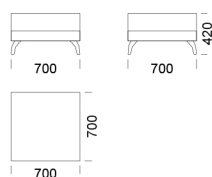

Wysokość całkowita	800
Wysokość siedziska	420
Szerokość podłokietnika	260
Głębokość całkowita	970
Głębokość siedziska	650
Wysokość nóżek	140
Półka	350

rosanero
DESIGN FURNITURE

Wszystkie oferowane produkty można zamówić również w formie odbicia lustrzanego

Szeźlong 1 cena: 6 379 zł

Szeźlong 2 cena: 6 495 zł

Szeźlong 3 cena: 6 727 zł

Wymiary Techniczne (mm)

Wysokość całkowita	800
Wysokość siedziska	420
Szerokość podłokietnika	260
Głębokość całkowita	970
Głębokość siedziska	650
Wysokość nóżek	140
Półka	350

rosanero
DESIGN FURNITURE

Wszystkie oferowane produkty można zamówić również w formie odbicia lustrzanego

Narożnik ENJOY

Element narożny

cena: 6 379 zł

Tapczan 1

cena: 6 959 zł

Tapczan 2

cena: 8 003 zł

Pufa 1

cena: 3 149 zł

Pufa 2

cena: 3 213 zł

Wymiary Techniczne (mm)

Wysokość całkowita	800
Wysokość siedziska	420
Szerokość podłokietnika	260
Głębokość całkowita	970
Głębokość siedziska	650
Wysokość nóżek	140
Półka	350