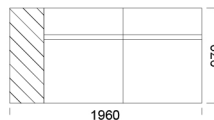

cena: 7 249 zł

Siedzisko z półką 1

cena: 6 280 zł

Siedzisko z półką 2

cena: 6 599 zł

Siedzisko z półką 3

cena: 6 831 zł

Wymiary Techniczne (mm)

Wysokość całkowita	800
Wysokość siedziska	420
Szerokość podłokietnika	260
Głębokość całkowita	970
Głębokość siedziska	650
Wysokość nóżek	140
Półka	350

rosanero
DESIGN FURNITURE

Wszystkie oferowane produkty można zamówić również w formie odbicia lustrzanego

Szeźlong 1 cena: 6 379 zł

Szeźlong 2 cena: 6 495 zł

Szeźlong 3 cena: 6 727 zł

Wymiary Techniczne (mm)

Wysokość całkowita	800
Wysokość siedziska	420
Szerokość podłokietnika	260
Głębokość całkowita	970
Głębokość siedziska	650
Wysokość nóżek	140
Półka	350