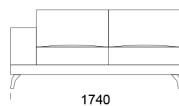

Wysokość całkowita	800
Wysokość siedziska	420
Szerokość podłokietnika	260
Głębokość całkowita	970
Głębokość siedziska	650
Wysokość nóg	140
Półka	350

rosanero
DESIGN FURNITURE

Wszystkie oferowane produkty można zamówić również w formie odbicia lustrzanego

Narożnik ENJOY

Siedzisko 1

cena: 6 437 zł

Siedzisko 2

cena: 6 708 zł

Siedzisko 3

cena: 6 947 zł

Siedzisko 4

cena: 7 249 zł

Siedzisko z półką 1

cena: 6 280 zł

Siedzisko z półką 2

cena: 6 599 zł

Siedzisko z półką 3

cena: 6 831 zł

Wymiary Techniczne (mm)

Wysokość całkowita	800
Wysokość siedziska	420
Szerokość podłokietnika	260
Głębokość całkowita	970
Głębokość siedziska	650
Wysokość nóżek	140
Półka	350

rosanero
DESIGN FURNITURE

Wszystkie oferowane produkty można zamówić również w formie odbicia lustrzanego