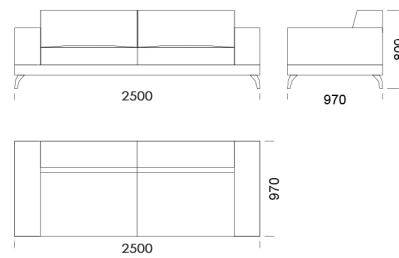

cena: 8 056 zł

Sofa z półką 1

cena: 6 958 zł

Sofa z półką 2

cena: 7 249 zł

Sofa z półką 3

cena: 7 789 zł

Wymiary Techniczne (mm)

Wysokość całkowita	800
Wysokość siedziska	420
Szerokość podłokietnika	260
Głębokość całkowita	970
Głębokość siedziska	650
Wysokość nóg	140
Półka	350

rosanero
DESIGN FURNITURE

Wszystkie oferowane produkty można zamówić również w formie odbicia lustrzanego

Wysokość całkowita	800
Wysokość siedziska	420
Szerokość podłokietnika	260
Głębokość całkowita	970
Głębokość siedziska	650
Wysokość nóżek	140
Półka	350

rosanero
DESIGN FURNITURE

Wszystkie oferowane produkty można zamówić również w formie odbicia lustrzanego

cena: 8 003 zł

Pufa 1

cena: 3 149 zł

Pufa 2

cena: 3 213 zł

Wymiary Techniczne (mm)

Wysokość całkowita	800
Wysokość siedziska	420
Szerokość podłokietnika	260
Głębokość całkowita	970
Głębokość siedziska	650
Wysokość nóżek	140
Półka	350