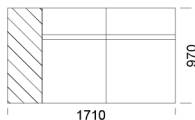

Wysokość całkowita	800
Wysokość siedziska	420
Szerokość podłokietnika	260
Głębokość całkowita	970
Głębokość siedziska	650
Wysokość nóg	140
Półka	350

rosanero
DESIGN FURNITURE

Wszystkie oferowane produkty można zamówić również w formie odbicia lustrzanego

Narożnik ENJOY

Siedzisko 1

cena: 6 437 zł

Siedzisko 2

cena: 6 708 zł

Siedzisko 3

cena: 6 947 zł

Siedzisko 4

cena: 7 249 zł

Siedzisko z półką 1

cena: 6 280 zł

Siedzisko z półką 2

cena: 6 599 zł

Siedzisko z półką 3

cena: 6 831 zł

Wymiary Techniczne (mm)

Wysokość całkowita	800
Wysokość siedziska	420
Szerokość podłokietnika	260
Głębokość całkowita	970
Głębokość siedziska	650
Wysokość nóżek	140
Półka	350

rosanero
DESIGN FURNITURE

Wszystkie oferowane produkty można zamówić również w formie odbicia lustrzanego