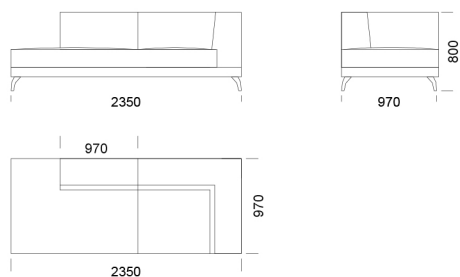

Wysokość całkowita	800
Wysokość siedziska	420
Szerokość podłokietnika	260
Głębokość całkowita	970
Głębokość siedziska	650
Wysokość nóżek	140
Półka	350

rosanero
DESIGN FURNITURE

Wszystkie oferowane produkty można zamówić również w formie odbicia lustrzanego

Szeźlong 1 cena: 6 379 zł

Szeźlong 2 cena: 6 495 zł

Szeźlong 3 cena: 6 727 zł

Wymiary Techniczne (mm)

Wysokość całkowita	800
Wysokość siedziska	420
Szerokość podłokietnika	260
Głębokość całkowita	970
Głębokość siedziska	650
Wysokość nóżek	140
Półka	350

rosanero
DESIGN FURNITURE

Wszystkie oferowane produkty można zamówić również w formie odbicia lustrzanego

Narożnik ENJOY

Element narożny

cena: 6 379 zł

Tapczan 1

cena: 6 959 zł

Tapczan 2

cena: 8 003 zł

Pufa 1

cena: 3 149 zł

Pufa 2

cena: 3 213 zł

Wymiary Techniczne (mm)

Wysokość całkowita	800
Wysokość siedziska	420
Szerokość podłokietnika	260
Głębokość całkowita	970
Głębokość siedziska	650
Wysokość nóżek	140
Półka	350