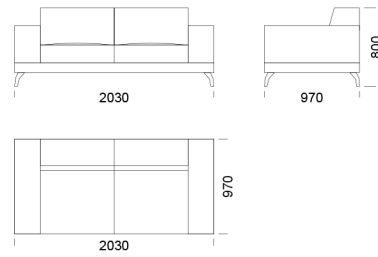

Sofa 2

cena: 7 423 zł