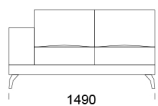

Wysokość całkowita	800
Wysokość siedziska	420
Szerokość podłokietnika	260
Głębokość całkowita	970
Głębokość siedziska	650
Wysokość nóg	140
Półka	350

rosanero
DESIGN FURNITURE

Wszystkie oferowane produkty można zamówić również w formie odbicia lustrzanego

Narożnik ENJOY

Siedzisko 1

cena: 6 437 zł

Siedzisko 2

cena: 6 708 zł

Siedzisko 3

cena: 6 947 zł

Siedzisko 4