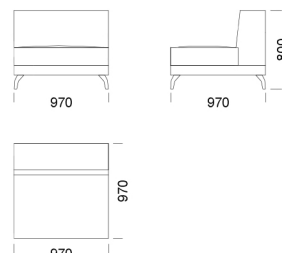

Wysokość całkowita	800
Wysokość siedziska	420
Szerokość podłokietnika	260
Głębokość całkowita	970
Głębokość siedziska	650
Wysokość nóg	140
Półka	350

rosanero
DESIGN FURNITURE

Wszystkie oferowane produkty można zamówić również w formie odbicia lustrzanego

Wysokość całkowita	800
Wysokość siedziska	420
Szerokość podłokietnika	260
Głębokość całkowita	970
Głębokość siedziska	650
Wysokość nóżek	140
Półka	350

rosanero
DESIGN FURNITURE

Wszystkie oferowane produkty można zamówić również w formie odbicia lustrzanego

Narożnik ENJOY

Siedzisko centralne 1 cena: 4 120 zł

Siedzisko centralne 2 cena: 4 545 zł

Siedzisko centralne 3 cena: 4 755 zł

Siedzisko centralne 4 cena: 4 987 zł

Siedzisko centralne 5 cena: 5 335 zł

Siedzisko centralne 6 cena: 5 683 zł

Szeźlong 1 cena: 6 379 zł

Szeźlong 2 cena: 6 495 zł

Szeźlong 3 cena: 6 727 zł

Wymiary Techniczne (mm)

Wysokość całkowita	800
Wysokość siedziska	420
Szerokość podłokietnika	260
Głębokość całkowita	970
Głębokość siedziska	650
Wysokość nóżek	140
Półka	350