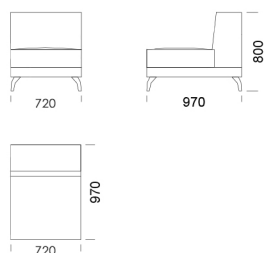

Wysokość całkowita	800
Wysokość siedziska	420
Szerokość podłokietnika	260
Głębokość całkowita	970
Głębokość siedziska	650
Wysokość nóg	140
Półka	350

rosanero
DESIGN FURNITURE

Wszystkie oferowane produkty można zamówić również w formie odbicia lustrzanego

Wysokość całkowita	800
Wysokość siedziska	420
Szerokość podłokietnika	260
Głębokość całkowita	970
Głębokość siedziska	650
Wysokość nóżek	140
Półka	350

rosanero
DESIGN FURNITURE

Wszystkie oferowane produkty można zamówić również w formie odbicia lustrzanego

Narożnik ENJOY

Siedzisko centralne 1 cena: 4 120 zł

Siedzisko centralne 2 cena: 4 545 zł

Siedzisko centralne 3 cena: 4 755 zł

Siedzisko centralne 4 cena: 4 987 zł

Siedzisko centralne 5 cena: 5 335 zł

Siedzisko centralne 6 cena: 5 683 zł

Szeźlong 1 cena: 6 379 zł

Szeźlong 2 cena: 6 495 zł

Szeźlong 3 cena: 6 727 zł

Wymiary Techniczne (mm)

Wysokość całkowita	800
Wysokość siedziska	420
Szerokość podłokietnika	260
Głębokość całkowita	970
Głębokość siedziska	650
Wysokość nóżek	140
Półka	350