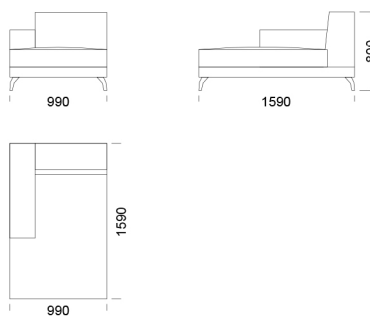

Wysokość całkowita	800
Wysokość siedziska	420
Szerokość podłokietnika	260
Głębokość całkowita	970
Głębokość siedziska	650
Wysokość nóg	140
Półka	350

rosanero
DESIGN FURNITURE

Wszystkie oferowane produkty można zamówić również w formie odbicia lustrzanego

Wysokość całkowita	800
Wysokość siedziska	420
Szerokość podłokietnika	260
Głębokość całkowita	970
Głębokość siedziska	650
Wysokość nóżek	140
Półka	350

rosanero
DESIGN FURNITURE

Wszystkie oferowane produkty można zamówić również w formie odbicia lustrzanego

Narożnik ENJOY

Siedzisko centralne 1 cena: 4 120 zł

Siedzisko centralne 2 cena: 4 545 zł

Siedzisko centralne 3 cena: 4 755 zł

Siedzisko centralne 4 cena: 4 987 zł

Siedzisko centralne 5 cena: 5 335 zł

Siedzisko centralne 6 cena: 5 683 zł

Szeźlong 1 cena: 6 379 zł

Szeźlong 2 cena: 6 495 zł

Szeźlong 3 cena: 6 727 zł

Wymiary Techniczne (mm)

Wysokość całkowita	800
Wysokość siedziska	420
Szerokość podłokietnika	260
Głębokość całkowita	970
Głębokość siedziska	650
Wysokość nóżek	140
Półka	350