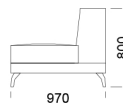

Wysokość całkowita	800
Wysokość siedziska	420
Szerokość podłokietnika	260
Głębokość całkowita	970
Głębokość siedziska	650
Wysokość nóg	140
Półka	350

rosanero
DESIGN FURNITURE

Wszystkie oferowane produkty można zamówić również w formie odbicia lustrzanego

cena: 7 249 zł

Siedzisko z półką 1

cena: 6 280 zł

Siedzisko z półką 2

cena: 6 599 zł

Siedzisko z półką 3

cena: 6 831 zł

Wymiary Techniczne (mm)

Wysokość całkowita	800
Wysokość siedziska	420
Szerokość podłokietnika	260
Głębokość całkowita	970
Głębokość siedziska	650
Wysokość nóżek	140
Półka	350

rosanero
DESIGN FURNITURE

Wszystkie oferowane produkty można zamówić również w formie odbicia lustrzanego

Szeźlong 1 cena: 6 379 zł

Szeźlong 2 cena: 6 495 zł

Szeźlong 3 cena: 6 727 zł

Wymiary Techniczne (mm)

Wysokość całkowita	800
Wysokość siedziska	420
Szerokość podłokietnika	260
Głębokość całkowita	970
Głębokość siedziska	650
Wysokość nóżek	140
Półka	350