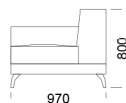

Wysokość całkowita	800
Wysokość siedziska	420
Szerokość podłokietnika	260
Głębokość całkowita	970
Głębokość siedziska	650
Wysokość nóg	140
Półka	350

rosanero
DESIGN FURNITURE

Wszystkie oferowane produkty można zamówić również w formie odbicia lustrzanego

Narożnik ENJOY

Siedzisko 1

cena: 6 437 zł

Siedzisko 2

cena: 6 708 zł

Siedzisko 3

cena: 6 947 zł

Siedzisko 4

cena: 7 249 zł

Siedzisko z półką 1

cena: 6 280 zł

Siedzisko z półką 2

cena: 6 599 zł

Siedzisko z półką 3

cena: 6 831 zł

Wymiary Techniczne (mm)

Wysokość całkowita	800
Wysokość siedziska	420
Szerokość podłokietnika	260
Głębokość całkowita	970
Głębokość siedziska	650
Wysokość nóżek	140
Półka	350

rosanero
DESIGN FURNITURE

Wszystkie oferowane produkty można zamówić również w formie odbicia lustrzanego