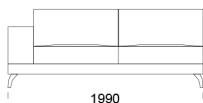

Wysokość całkowita	800
Wysokość siedziska	420
Szerokość podłokietnika	260
Głębokość całkowita	970
Głębokość siedziska	650
Wysokość nóg	140
Półka	350

rosanero
DESIGN FURNITURE

Wszystkie oferowane produkty można zamówić również w formie odbicia lustrzanego

Narożnik ENJOY

Siedzisko 1

cena: 6 437 zł

Siedzisko 2

cena: 6 708 zł

Siedzisko 3

cena: 6 947 zł

Siedzisko 4

cena: 7 249 zł

Siedzisko z półką 1

cena: 6 280 zł

Siedzisko z półką 2

cena: 6 599 zł

Siedzisko z półką 3

cena: 6 831 zł

Wymiary Techniczne (mm)