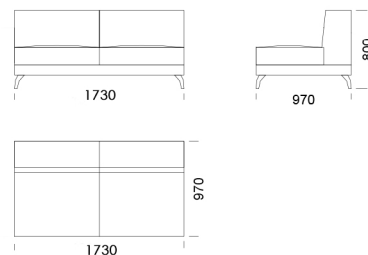

Wysokość całkowita	800
Wysokość siedziska	420
Szerokość podłokietnika	260
Głębokość całkowita	970
Głębokość siedziska	650
Wysokość nóg	140
Półka	350

rosanero
DESIGN FURNITURE

Wszystkie oferowane produkty można zamówić również w formie odbicia lustrzanego

Wysokość całkowita	800
Wysokość siedziska	420
Szerokość podłokietnika	260
Głębokość całkowita	970
Głębokość siedziska	650
Wysokość nóżek	140
Półka	350

rosanero
DESIGN FURNITURE

Wszystkie oferowane produkty można zamówić również w formie odbicia lustrzanego

Narożnik ENJOY

Siedzisko centralne 1 cena: 4 120 zł

Siedzisko centralne 2 cena: 4 545 zł

Siedzisko centralne 3 cena: 4 755 zł

Siedzisko centralne 4 cena: 4 987 zł

Siedzisko centralne 5 cena: 5 335 zł

Siedzisko centralne 6 cena: 5 683 zł

Szeźlong 1 cena: 6 379 zł

Szeźlong 2 cena: 6 495 zł

Szeźlong 3 cena: 6 727 zł

Wymiary Techniczne (mm)

Wysokość całkowita	800
Wysokość siedziska	420
Szerokość podłokietnika	260
Głębokość całkowita	970
Głębokość siedziska	650
Wysokość nóżek	140
Półka	350