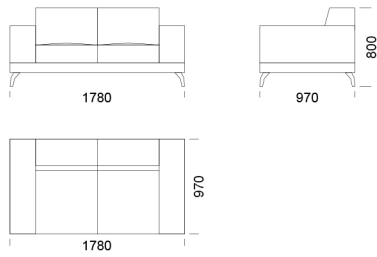

Narożnik ENJOY

Sofa 1

cena: 7 128 zł