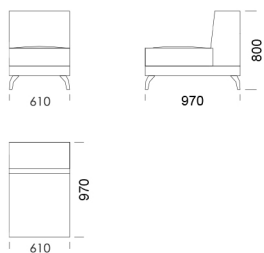

Narożnik ENJOY

Siedzisko centralne 1   cena: 4 120 zł