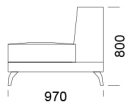

Wysokość całkowita	800
Wysokość siedziska	420
Szerokość podłokietnika	260
Głębokość całkowita	970
Głębokość siedziska	650
Wysokość nóg	140
Półka	350

rosanero
DESIGN FURNITURE

Wszystkie oferowane produkty można zamówić również w formie odbicia lustrzanego

Narożnik ENJOY

Siedzisko 1

cena: 6 437 zł

Siedzisko 2

cena: 6 708 zł

Siedzisko 3

cena: 6 947 zł

Siedzisko 4

cena: 7 249 zł

Siedzisko z półką 1

cena: 6 280 zł

Siedzisko z półką 2

cena: 6 599 zł

Siedzisko z półką 3

cena: 6 831 zł

Wymiary Techniczne (mm)

Wysokość całkowita	800
Wysokość siedziska	420
Szerokość podłokietnika	260
Głębokość całkowita	970
Głębokość siedziska	650
Wysokość nóżek	140
Półka	350

rosanero
DESIGN FURNITURE

Wszystkie oferowane produkty można zamówić również w formie odbicia lustrzanego