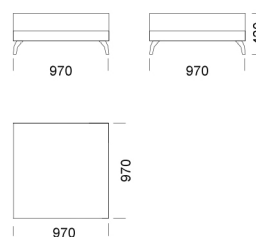

Wysokość całkowita	800
Wysokość siedziska	420
Szerokość podłokietnika	260
Głębokość całkowita	970
Głębokość siedziska	650
Wysokość nóg	140
Półka	350

rosanero
DESIGN FURNITURE

Wszystkie oferowane produkty można zamówić również w formie odbicia lustrzanego

Wysokość całkowita	800
Wysokość siedziska	420
Szerokość podłokietnika	260
Głębokość całkowita	970
Głębokość siedziska	650
Wysokość nóżek	140
Półka	350

rosanero
DESIGN FURNITURE

Wszystkie oferowane produkty można zamówić również w formie odbicia lustrzanego

Szeźlong 1 cena: 6 379 zł

Szeźlong 2 cena: 6 495 zł

Szeźlong 3 cena: 6 727 zł

Wymiary Techniczne (mm)

Wysokość całkowita	800
Wysokość siedziska	420
Szerokość podłokietnika	260
Głębokość całkowita	970
Głębokość siedziska	650
Wysokość nóżek	140
Półka	350

cena: 8 003 zł

Pufa 1

cena: 3 149 zł

Pufa 2

cena: 3 213 zł

Wymiary Techniczne (mm)

Wysokość całkowita	800
Wysokość siedziska	420
Szerokość podłokietnika	260
Głębokość całkowita	970
Głębokość siedziska	650
Wysokość nóżek	140
Półka	350