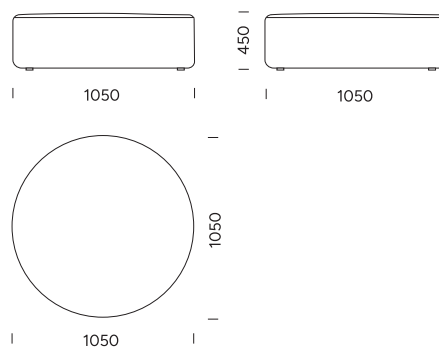

Szezlong 4A

cena: **7 140 zł**

DANE TECHNICZNE (mm)

Całkowita wysokość	770 z poduszką 950
Wysokość siedziska	450
Szerokość podłokietnika	250
Całkowita głębokość	1050
Głębokość siedziska	650 bez poduszki 820
Wysokość nóg	30

Pufa 2

cena: **3 480 zł**

Pufa 3

cena: **2 760 zł**

Pufa 4 z półką
(spiek kwarcowy Capraia)

cena: **4 990 zł**

Pufa 5

cena: **3 340 zł**

DANE TECHNICZNE (mm)

Całkowita wysokość	770 z poduszką 950
Wysokość siedziska	450
Szerokość podłokietnika	250
Całkowita głębokość	1050
Głębokość siedziska	650 bez poduszki 820
Wysokość nóg	30

Wszystkie oferowane produkty można zamówić również w formie odbicia lustrzanego.