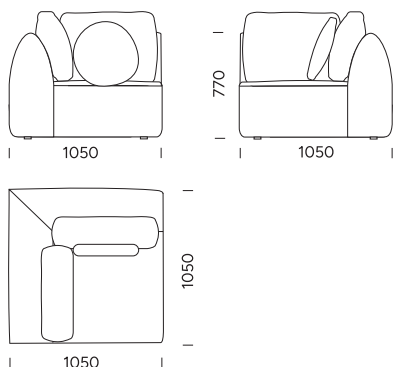

Pufa 2

Narożnik NANI

cena: **6 149 zł**