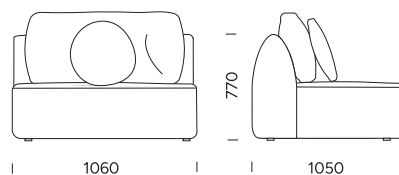

Siedzisko centralne 3 cena: **4 450 zł**