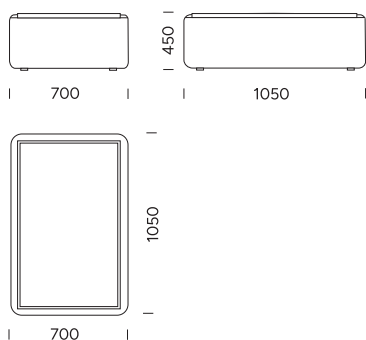

Szezlong 4A

cena: **7 140 zł**

DANE TECHNICZNE (mm)

Całkowita wysokość	770 z poduszką 950
Wysokość siedziska	450
Szerokość podłokietnika	250
Całkowita głębokość	1050
Głębokość siedziska	650 bez poduszki 820
Wysokość nóg	30

Pufa 2

cena: **3 480 zł**

Pufa 3

cena: **2 760 zł**

Pufa 4 z półką
(spiek kwarcowy Capraia)

cena: **4 990 zł**

Pufa 5

cena: **3 340 zł**

DANE TECHNICZNE (mm)

Całkowita wysokość	770 z poduszką 950
Wysokość siedziska	450
Szerokość podłokietnika	250
Całkowita głębokość	1050
Głębokość siedziska	650 bez poduszki 820
Wysokość nóg	30

Wszystkie oferowane produkty można zamówić również w formie odbicia lustrzanego.