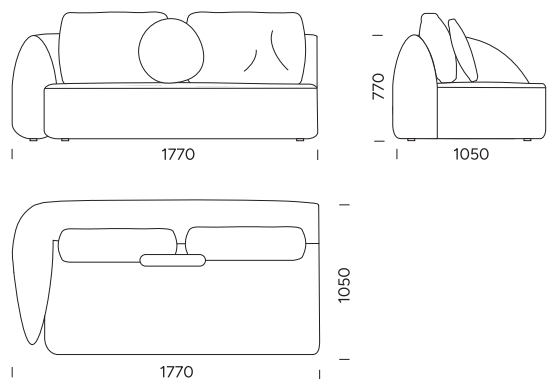

Siedzisko 2

Siedzisko 4

cena: **6 438 zł**