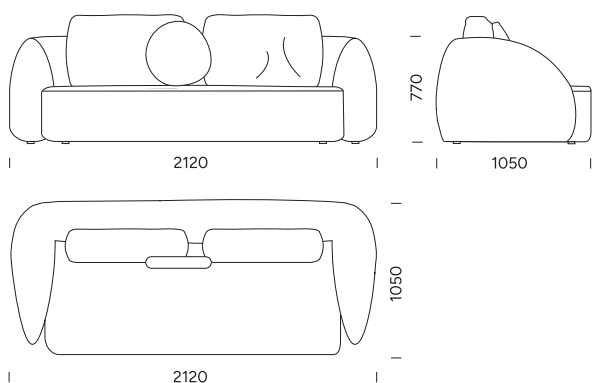

Sofa 3

Siedzisko 1

cena: **7 440 zł**