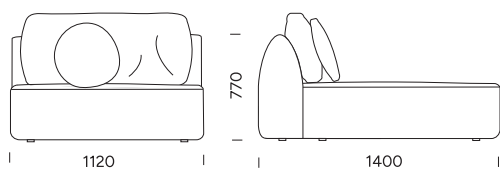

Siedzisko centralne 4 cena: **4 840 zł**

Siedzisko centralne 5 cena: **4 990 zł**

Siedzisko centralne 6 cena: **5 460 zł**

Szezlång 1B
(bez podłokietnika)

cena: **6 450 zł**

Szezlång 2B
(bez podłokietnika)

cena: **6 770 zł**

DANE TECHNICZNE (mm)

Całkowita wysokość	770 z poduszką 950
Wysokość siedziska	450
Szerokość podłokietnika	250
Całkowita głębokość	1050
Głębokość siedziska	650 bez poduszki 820
Wysokość nóg	30

Szezlong 4A

cena: **7 140 zł**

DANE TECHNICZNE (mm)

Całkowita wysokość	770 z poduszką 950
Wysokość siedziska	450
Szerokość podłokietnika	250
Całkowita głębokość	1050
Głębokość siedziska	650 bez poduszki 820
Wysokość nóg	30