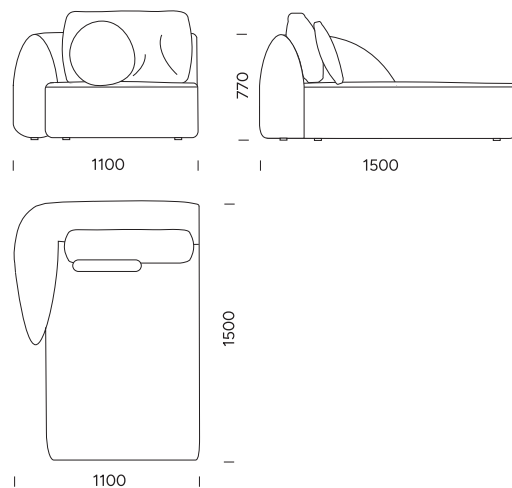

cena: **6 770 zł**

DANE TECHNICZNE (mm)

Całkowita wysokość	770 z poduszką 950
Wysokość siedziska	450
Szerokość podłokietnika	250
Całkowita głębokość	1050
Głębokość siedziska	650 bez poduszki 820
Wysokość nóg	30

Wszystkie oferowane produkty można zamówić również w formie odbicia lustrzanego.

Narożnik NANI

Szezlong 1A

cena: **6 140 zł**

Szezlong 2A

cena: **6 470 zł**

Szezlong 3A

cena: **6 840 zł**

Szezlong 4A

cena: **7 140 zł**

DANE TECHNICZNE (mm)

Całkowita wysokość	770 z poduszką 950
Wysokość siedziska	450
Szerokość podłokietnika	250
Całkowita głębokość	1050
Głębokość siedziska	650 bez poduszki 820
Wysokość nóg	30

DANE TECHNICZNE (mm)

Całkowita wysokość	770 z poduszką 950
Wysokość siedziska	450
Szerokość podłokietnika	250
Całkowita głębokość	1050
Głębokość siedziska	650 bez poduszki 820
Wysokość nóg	30

Wszystkie oferowane produkty można zamówić również w formie odbicia lustrzanego.