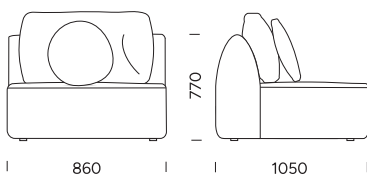

Siedzisko centralne 2 cena: **4 140 zł**