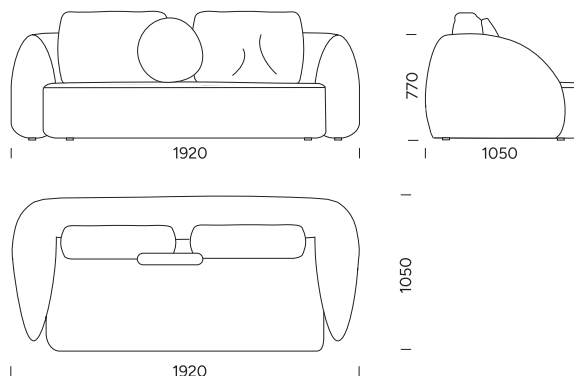

Sofa 2

cena: **7 140 zł**