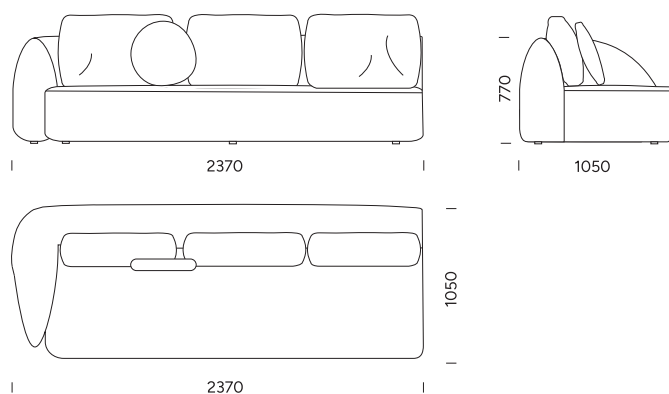

cena: **7 720 zł**

Sofa 5

cena: **8 120 zł**

DANE TECHNICZNE (mm)

Całkowita wysokość	770 z poduszką 950
Wysokość siedziska	450
Szerokość podłokietnika	250
Całkowita głębokość	1050
Głębokość siedziska	650 bez poduszki 820
Wysokość nóg	30

Siedzisko 4

cena: **7 088 zł**

Siedzisko 5

cena: **7 470 zł**

DANE TECHNICZNE (mm)

Całkowita wysokość	770 z poduszką 950
Wysokość siedziska	450
Szerokość podłokietnika	250
Całkowita głębokość	1050
Głębokość siedziska	650 bez poduszki 820
Wysokość nóg	30

cena: **6 770 zł**

DANE TECHNICZNE (mm)

Całkowita wysokość	770 z poduszką 950
Wysokość siedziska	450
Szerokość podłokietnika	250
Całkowita głębokość	1050
Głębokość siedziska	650 bez poduszki 820
Wysokość nóg	30

DANE TECHNICZNE (mm)

Całkowita wysokość	770 z poduszką 950
Wysokość siedziska	450
Szerokość podłokietnika	250
Całkowita głębokość	1050
Głębokość siedziska	650 bez poduszki 820
Wysokość nóg	30

Wszystkie oferowane produkty można zamówić również w formie odbicia lustrzanego.