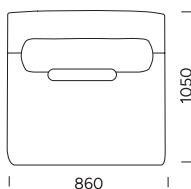

Siedzisko centralne 2 cena: **4 140 zł**