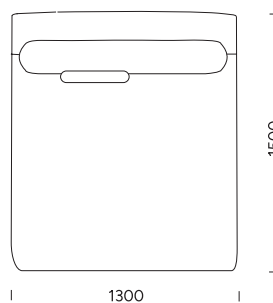

cena: **6 770 zł**

DANE TECHNICZNE (mm)

Całkowita wysokość	770 z poduszką 950
Wysokość siedziska	450
Szerokość podłokietnika	250
Całkowita głębokość	1050
Głębokość siedziska	650 bez poduszki 820
Wysokość nóg	30