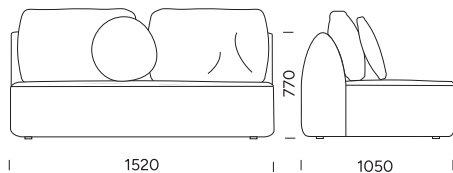

Siedzisko centralne 5 cena: **4 990 zł**