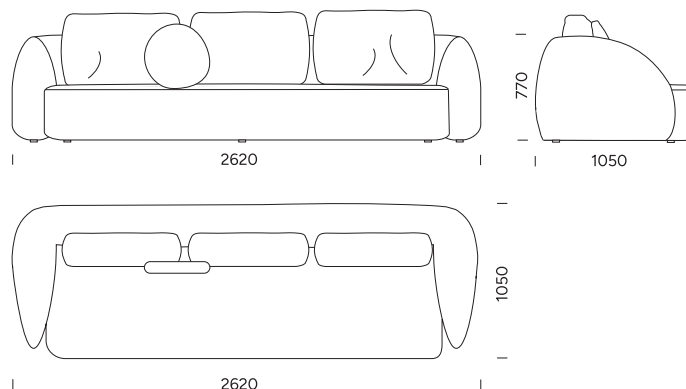

cena: **7 720 zł**

Sofa 5

cena: **8 120 zł**

DANE TECHNICZNE (mm)

Całkowita wysokość	770 z poduszką 950
Wysokość siedziska	450
Szerokość podłokietnika	250
Całkowita głębokość	1050
Głębokość siedziska	650 bez poduszki 820
Wysokość nóg	30

Siedzisko 4

cena: **7 088 zł**

Siedzisko 5

cena: **7 470 zł**

DANE TECHNICZNE (mm)

Całkowita wysokość	770 z poduszką 950
Wysokość siedziska	450
Szerokość podłokietnika	250
Całkowita głębokość	1050
Głębokość siedziska	650 bez poduszki 820
Wysokość nóg	30

cena: **6 770 zł**

DANE TECHNICZNE (mm)

Całkowita wysokość	770 z poduszką 950
Wysokość siedziska	450
Szerokość podłokietnika	250
Całkowita głębokość	1050
Głębokość siedziska	650 bez poduszki 820
Wysokość nóg	30

DANE TECHNICZNE (mm)

Całkowita wysokość	770 z poduszką 950
Wysokość siedziska	450
Szerokość podłokietnika	250
Całkowita głębokość	1050
Głębokość siedziska	650 bez poduszki 820
Wysokość nóg	30

Wszystkie oferowane produkty można zamówić również w formie odbicia lustrzanego.