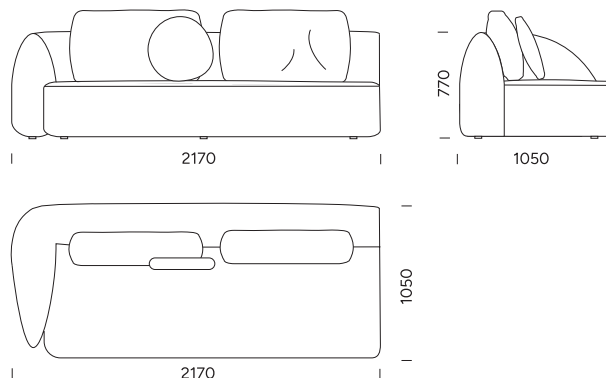

cena: **7 720 zł**

Sofa 5

cena: **8 120 zł**

DANE TECHNICZNE (mm)

Całkowita wysokość	770 z poduszką 950
Wysokość siedziska	450
Szerokość podłokietnika	250
Całkowita głębokość	1050
Głębokość siedziska	650 bez poduszki 820
Wysokość nóg	30

Siedzisko 4

cena: **7 088 zł**

Siedzisko 5

cena: **7 470 zł**

DANE TECHNICZNE (mm)

Całkowita wysokość	770 z poduszką 950
Wysokość siedziska	450
Szerokość podłokietnika	250
Całkowita głębokość	1050
Głębokość siedziska	650 bez poduszki 820
Wysokość nóg	30

DANE TECHNICZNE (mm)

Całkowita wysokość	770 z poduszką 950
Wysokość siedziska	450
Szerokość podłokietnika	250
Całkowita głębokość	1050
Głębokość siedziska	650 bez poduszki 820
Wysokość nóg	30

Wszystkie oferowane produkty można zamówić również w formie odbicia lustrzanego.