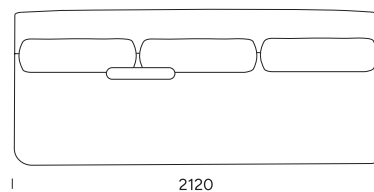

Siedzisko centralne 6 cena: **5 460 zł**