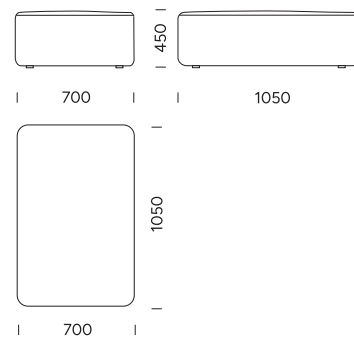

Narożnik NANI

cena: **6 149 zł**

cena: **7 049 zł**

Pufa 1

cena: **3 240 zł**

cena: **3 480 zł**

cena: **2 760 zł**

cena: **4 990 zł**

cena: **3 340 zł**

DANE TECHNICZNE (mm)

Całkowita wysokość	770 | z poduszką 950
Wysokość siedziska	450
Szerokość podłokietnika	250
Całkowita głębokość	1050
Głębokość siedziska	650 | bez poduszki 820
Wysokość nóg	30

Wszystkie oferowane produkty można zamówić również w formie odbicia lustrzanego.