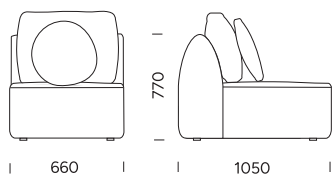

Narożnik NANI

Siedzisko centralne 1 cena: **3 910 zł**