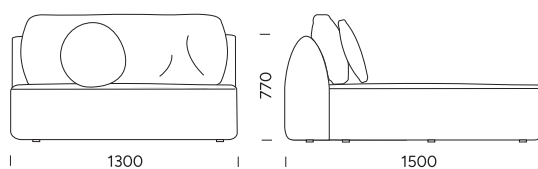

Siedzisko centralne 4 cena: **4 840 zł**

Siedzisko centralne 5 cena: **4 990 zł**

Siedzisko centralne 6 cena: **5 460 zł**

Szezlång 1B
(bez podłokietnika)

cena: **6 450 zł**

Szezlång 2B
(bez podłokietnika)

cena: **6 770 zł**

DANE TECHNICZNE (mm)

Całkowita wysokość	770 z poduszką 950
Wysokość siedziska	450
Szerokość podłokietnika	250
Całkowita głębokość	1050
Głębokość siedziska	650 bez poduszki 820
Wysokość nóg	30