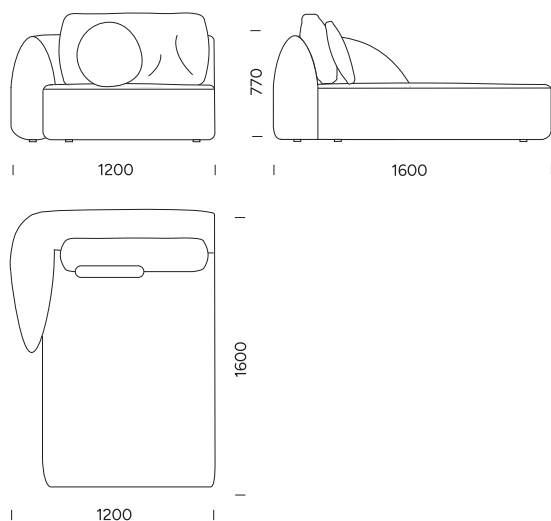

cena: **6 770 zł**

DANE TECHNICZNE (mm)

Całkowita wysokość	770 z poduszką 950
Wysokość siedziska	450
Szerokość podłokietnika	250
Całkowita głębokość	1050
Głębokość siedziska	650 bez poduszki 820
Wysokość nóg	30

Wszystkie oferowane produkty można zamówić również w formie odbicia lustrzanego.

Narożnik NANI

Szezlong 1A

cena: **6 140 zł**

Szezlong 2A

cena: **6 470 zł**

Szezlong 3A

cena: **6 840 zł**

Szezlong 4A

cena: **7 140 zł**

DANE TECHNICZNE (mm)

Całkowita wysokość	770 z poduszką 950
Wysokość siedziska	450
Szerokość podłokietnika	250
Całkowita głębokość	1050
Głębokość siedziska	650 bez poduszki 820
Wysokość nóg	30

DANE TECHNICZNE (mm)

Całkowita wysokość	770 z poduszką 950
Wysokość siedziska	450
Szerokość podłokietnika	250
Całkowita głębokość	1050
Głębokość siedziska	650 bez poduszki 820
Wysokość nóg	30

Wszystkie oferowane produkty można zamówić również w formie odbicia lustrzanego.