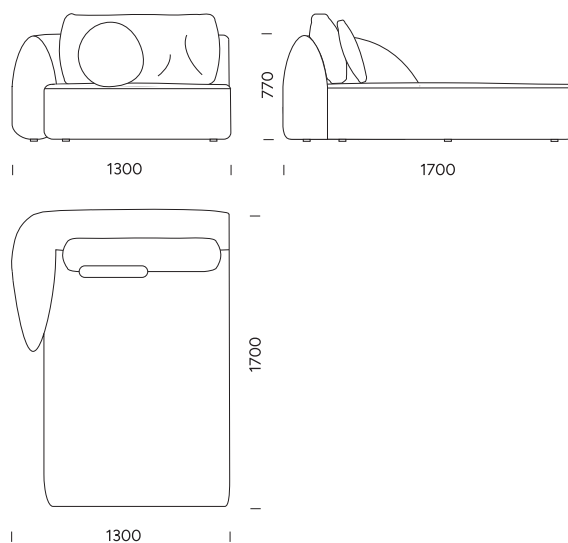

cena: **6 770 zł**

DANE TECHNICZNE (mm)

Całkowita wysokość	770 z poduszką 950
Wysokość siedziska	450
Szerokość podłokietnika	250
Całkowita głębokość	1050
Głębokość siedziska	650 bez poduszki 820
Wysokość nóg	30

Wszystkie oferowane produkty można zamówić również w formie odbicia lustrzanego.

Narożnik NANI

Szezlong 1A

cena: **6 140 zł**

Szezlong 2A

cena: **6 470 zł**

Szezlong 3A

cena: **6 840 zł**

Szezlong 4A

cena: **7 140 zł**

DANE TECHNICZNE (mm)

Całkowita wysokość	770 z poduszką 950
Wysokość siedziska	450
Szerokość podłokietnika	250
Całkowita głębokość	1050
Głębokość siedziska	650 bez poduszki 820
Wysokość nóg	30

DANE TECHNICZNE (mm)

Całkowita wysokość	770 z poduszką 950
Wysokość siedziska	450
Szerokość podłokietnika	250
Całkowita głębokość	1050
Głębokość siedziska	650 bez poduszki 820
Wysokość nóg	30

Wszystkie oferowane produkty można zamówić również w formie odbicia lustrzanego.