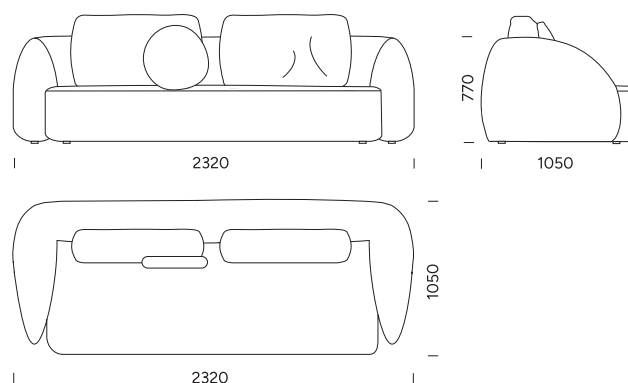

cena: **7 720 zł**

Sofa 5

cena: **8 120 zł**

DANE TECHNICZNE (mm)

Całkowita wysokość	770 z poduszką 950
Wysokość siedziska	450
Szerokość podłokietnika	250
Całkowita głębokość	1050
Głębokość siedziska	650 bez poduszki 820
Wysokość nóg	30

cena: **6 770 zł**

DANE TECHNICZNE (mm)

Całkowita wysokość	770 z poduszką 950
Wysokość siedziska	450
Szerokość podłokietnika	250
Całkowita głębokość	1050
Głębokość siedziska	650 bez poduszki 820
Wysokość nóg	30

DANE TECHNICZNE (mm)

Całkowita wysokość	770 z poduszką 950
Wysokość siedziska	450
Szerokość podłokietnika	250
Całkowita głębokość	1050
Głębokość siedziska	650 bez poduszki 820
Wysokość nóg	30

Wszystkie oferowane produkty można zamówić również w formie odbicia lustrzanego.