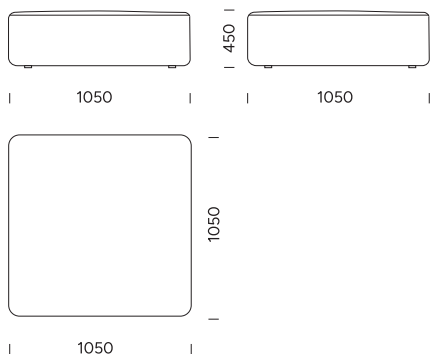

Pufa 4 z półką
(spiek kwarcowy Capraia)

cena: **3 240 zł**