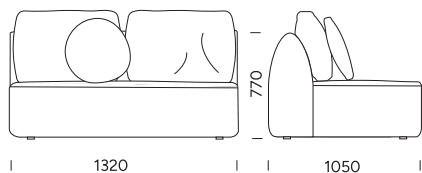

Siedzisko centralne 4 cena: **4 840 zł**