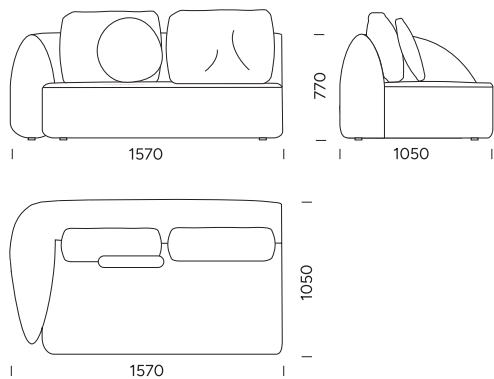

Siedzisko 3

Narożnik NANI

cena: **6 149 zł**