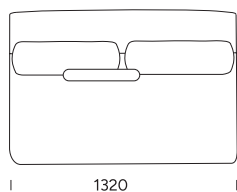

Siedzisko centralne 4 cena: **4 840 zł**