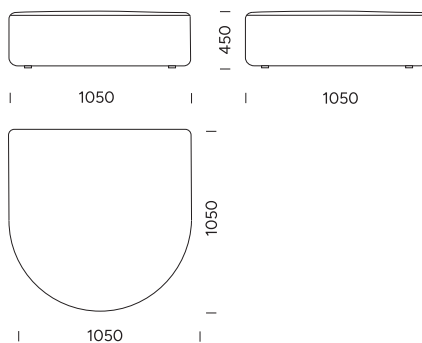

Pufa 5

cena: **3 480 zł**

cena: **2 760 zł**