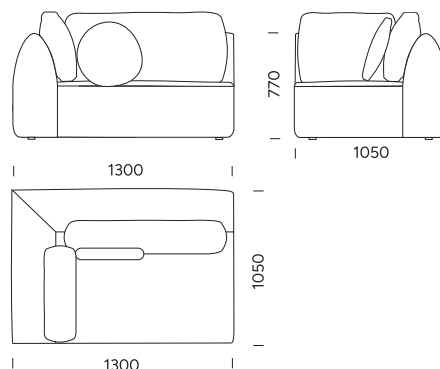

Element narożny 2

Pufa 3

cena: **7 049 zł**

Pufa 1