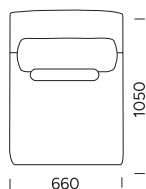

Narożnik NANI

Siedzisko centralne 1 cena: **3 910 zł**