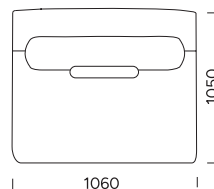

Siedzisko centralne 3 cena: **4 450 zł**