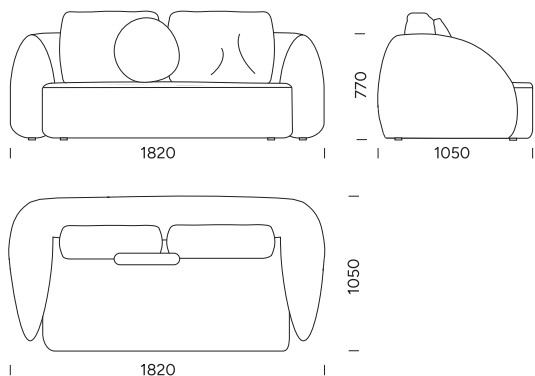

Narożnik NANI

Sofa 1

cena: **6 890 zł**