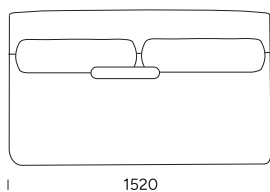

Siedzisko centralne 5 cena: **4 990 zł**