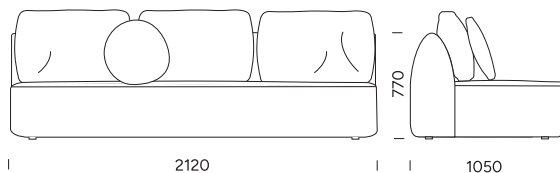

Siedzisko 4

cena: **7 088 zł**

Siedzisko 5

cena: **7 470 zł**

DANE TECHNICZNE (mm)

Całkowita wysokość	770 z poduszką 950
Wysokość siedziska	450
Szerokość podłokietnika	250
Całkowita głębokość	1050
Głębokość siedziska	650 bez poduszki 820
Wysokość nóg	30

Siedzisko centralne 4 cena: **4 840 zł**

Siedzisko centralne 5 cena: **4 990 zł**

Siedzisko centralne 6 cena: **5 460 zł**

Szezlång 1B
(bez podłokietnika)

cena: **6 450 zł**

Szezlång 2B
(bez podłokietnika)

cena: **6 770 zł**

DANE TECHNICZNE (mm)

Całkowita wysokość	770 z poduszką 950
Wysokość siedziska	450
Szerokość podłokietnika	250
Całkowita głębokość	1050
Głębokość siedziska	650 bez poduszki 820
Wysokość nóg	30