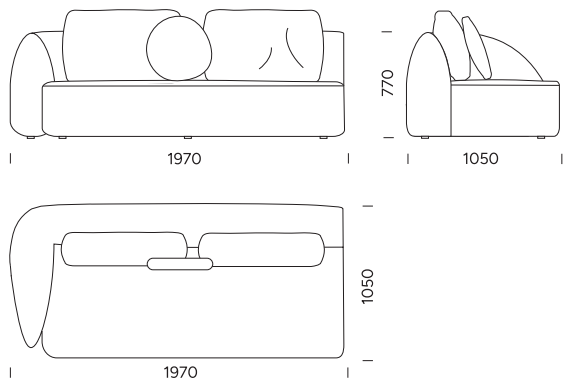

cena: **7 720 zł**

Sofa 5

cena: **8 120 zł**

DANE TECHNICZNE (mm)

Całkowita wysokość	770 z poduszką 950
Wysokość siedziska	450
Szerokość podłokietnika	250
Całkowita głębokość	1050
Głębokość siedziska	650 bez poduszki 820
Wysokość nóg	30

Siedzisko 4

cena: **7 088 zł**

Siedzisko 5

cena: **7 470 zł**

DANE TECHNICZNE (mm)

Całkowita wysokość	770 z poduszką 950
Wysokość siedziska	450
Szerokość podłokietnika	250
Całkowita głębokość	1050
Głębokość siedziska	650 bez poduszki 820
Wysokość nóg	30

DANE TECHNICZNE (mm)

Całkowita wysokość	770 z poduszką 950
Wysokość siedziska	450
Szerokość podłokietnika	250
Całkowita głębokość	1050
Głębokość siedziska	650 bez poduszki 820
Wysokość nóg	30

Wszystkie oferowane produkty można zamówić również w formie odbicia lustrzanego.