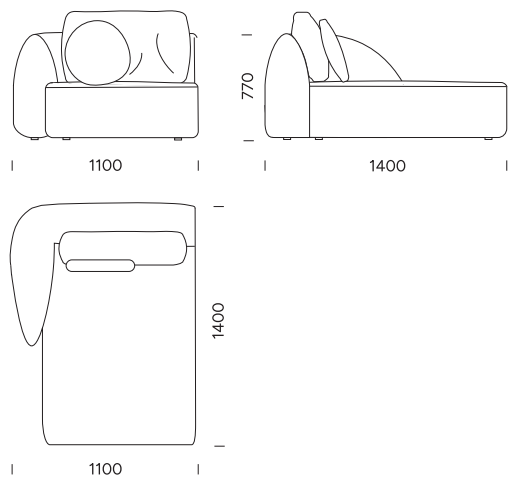

Narożnik NANI

Szezlong 1A

cena: **6 140 zł**

Szezlong 2A

cena: **6 470 zł**