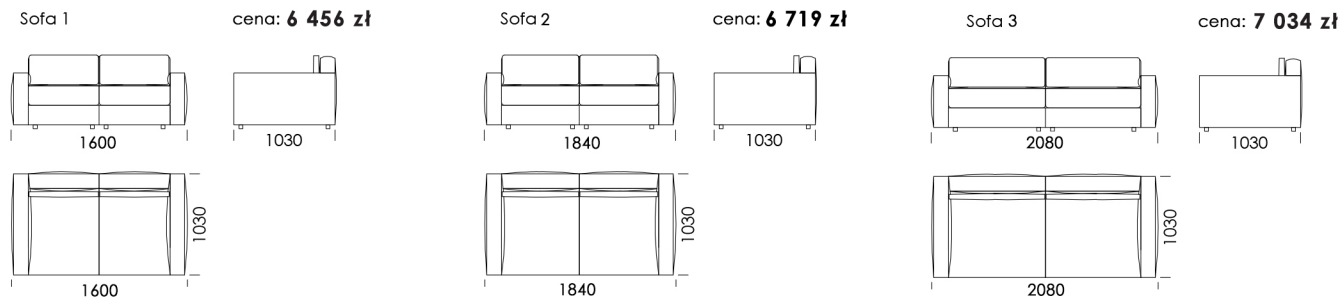

Narożnik LENA

Wymiary Techniczne (mm)

Wysokość całkowita z zagłówkiem	720 910
Wysokość siedziska	420
Wysokość podłokietnika	530
Szerokość podłokietnika	200
Głębokość całkowita	1030
Głębokość siedziska	600
Wysokość nóżek	40
Zagłówek - średnica wałka	160

Wszystkie oferowane produkty można zamówić również w formie odbicia lustrzanego

Narożnik LENA

Szezlong 1

cena: **5 354 zł**

Szezlong 2

cena: **5 564 zł**

Element narożny

cena: **5 774 zł**

Zagłówek 70

cena: **1 364 zł**

Zagłówek 80

cena: **1 679 zł**

Zagłówek 95

cena: **1 889 zł**

Wymiary Techniczne (mm)

Wysokość całkowita l z zagłówkiem	720 910
Wysokość siedziska	420
Wysokość podłokietnika	530
Szerokość podłokietnika	200
Głębokość całkowita	1030
Głębokość siedziska	600
Wysokość nóżek	40
Zagłówek - średnica wałka	160