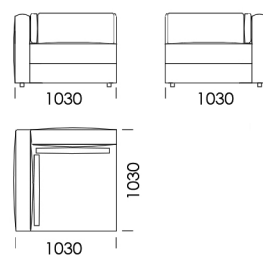

Narożnik LENA

Wymiary Techniczne (mm)

Wysokość całkowita z zagłówkiem	720 910
Wysokość siedziska	420
Wysokość podłokietnika	530
Szerokość podłokietnika	200
Głębokość całkowita	1030
Głębokość siedziska	600
Wysokość nóżek	40
Zagłówek - średnica wałka	160

Wszystkie oferowane produkty można zamówić również w formie odbicia lustrzanego

Narożnik LENA

Szezlong 1

cena: **5 354 zł**

Szezlong 2

cena: **5 564 zł**

Element narożny

cena: **5 774 zł**

Zagłówek 70

cena: **1 364 zł**

Zagłówek 80

cena: **1 679 zł**

Zagłówek 95

cena: **1 889 zł**

Wymiary Techniczne (mm)

Wysokość całkowita l z zagłówkiem	720 910
Wysokość siedziska	420
Wysokość podłokietnika	530
Szerokość podłokietnika	200
Głębokość całkowita	1030
Głębokość siedziska	600
Wysokość nóżek	40
Zagłówek - średnica wałka	160