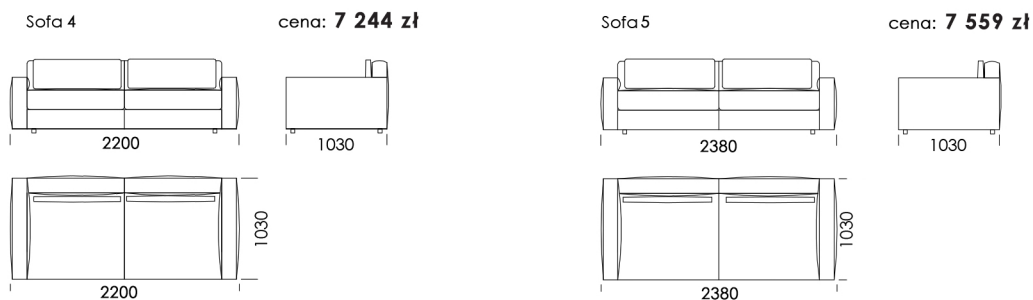

Narożnik LENA

Wymiary Techniczne (mm)

Wysokość całkowita z zagłówkiem	720 910
Wysokość siedziska	420
Wysokość podłokietnika	530
Szerokość podłokietnika	200
Głębokość całkowita	1030
Głębokość siedziska	600
Wysokość nóżek	40
Zagłówek - średnica wałka	160

Wszystkie oferowane produkty można zamówić również w formie odbicia lustrzanego

Narożnik LENA

Szezlong 1

cena: **5 354 zł**

Szezlong 2

cena: **5 564 zł**

Element narożny

cena: **5 774 zł**

Zagłówek 70

cena: **1 364 zł**

Zagłówek 80

cena: **1 679 zł**

Zagłówek 95

cena: **1 889 zł**

Wymiary Techniczne (mm)

Wysokość całkowita l z zagłówkiem	720 910
Wysokość siedziska	420
Wysokość podłokietnika	530
Szerokość podłokietnika	200
Głębokość całkowita	1030
Głębokość siedziska	600
Wysokość nóżek	40
Zagłówek - średnica wałka	160