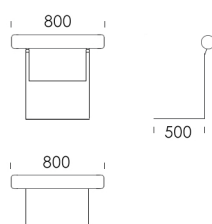

Narożnik LENA

Wymiary Techniczne (mm)

Wysokość całkowita z zagłówkiem	720 910
Wysokość siedziska	420
Wysokość podłokietnika	530
Szerokość podłokietnika	200
Głębokość całkowita	1030
Głębokość siedziska	600
Wysokość nóżek	40
Zagłówek - średnica wałka	160

Pufa 1

cena: **2 624 zł**

Pufa 2

cena: **2 729 zł**

Pufa 3

cena: **2 834 zł**

Pufa 4

cena: **3 044 zł**

Zagłówek 70

cena: **1 364 zł**

Zagłówek 80

cena: **1 679 zł**

Zagłówek 95

cena: **1 889 zł**

Wymiary Techniczne (mm)

Wysokość całkowita l z zagłówkiem	720 910
Wysokość siedziska	420
Wysokość podłokietnika	530
Szerokość podłokietnika	200
Głębokość całkowita	1030
Głębokość siedziska	600
Wysokość nóżek	40
Zagłówek - średnica wałka	160