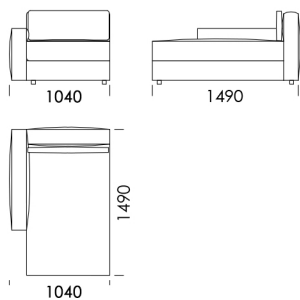

Narożnik LENA

Szezlong 1

cena: **5 354 zł**