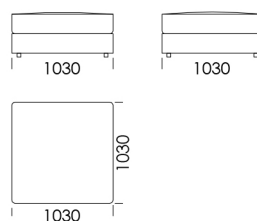

Narożnik LENA

Wymiary Techniczne (mm)

Wysokość całkowita z zagłówkiem	720 910
Wysokość siedziska	420
Wysokość podłokietnika	530
Szerokość podłokietnika	200
Głębokość całkowita	1030
Głębokość siedziska	600
Wysokość nóżek	40
Zagłówek - średnica wałka	160

Pufa 1

cena: **2 624 zł**

Pufa 2

cena: **2 729 zł**

Pufa 3

cena: **2 834 zł**

Pufa 4

cena: **3 044 zł**

Zagłówek 70

cena: **1 364 zł**

Zagłówek 80

cena: **1 679 zł**

Zagłówek 95

cena: **1 889 zł**

Wymiary Techniczne (mm)

Wysokość całkowita l z zagłówkiem	720 910
Wysokość siedziska	420
Wysokość podłokietnika	530
Szerokość podłokietnika	200
Głębokość całkowita	1030
Głębokość siedziska	600
Wysokość nóżek	40
Zagłówek - średnica wałka	160