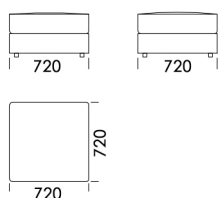

Pufa 1

cena: **2 624 zł**