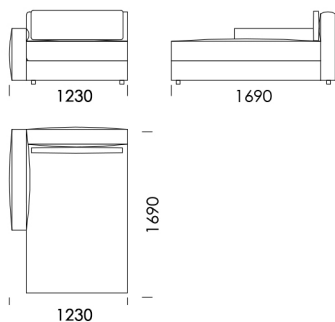

Narożnik LENA

Wymiary Techniczne (mm)

Wysokość całkowita z zagłówkiem	720 910
Wysokość siedziska	420
Wysokość podłokietnika	530
Szerokość podłokietnika	200
Głębokość całkowita	1030
Głębokość siedziska	600
Wysokość nóżek	40
Zagłówek - średnica wałka	160

Wszystkie oferowane produkty można zamówić również w formie odbicia lustrzanego

Narożnik LENA

Szezlong 1

cena: **5 354 zł**

Szezlong 2

cena: **5 564 zł**

Element narożny

cena: **5 774 zł**

Zagłówek 70

cena: **1 364 zł**

Zagłówek 80

cena: **1 679 zł**

Zagłówek 95

cena: **1 889 zł**

Wymiary Techniczne (mm)

Wysokość całkowita l z zagłówkiem	720 910
Wysokość siedziska	420
Wysokość podłokietnika	530
Szerokość podłokietnika	200
Głębokość całkowita	1030
Głębokość siedziska	600
Wysokość nóżek	40
Zagłówek - średnica wałka	160