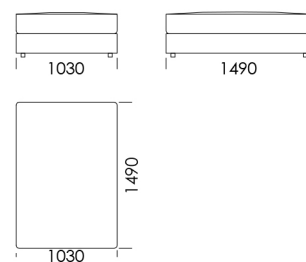

Narożnik LENA

Wymiary Techniczne (mm)

Wysokość całkowita z zagłówkiem	720 910
Wysokość siedziska	420
Wysokość podłokietnika	530
Szerokość podłokietnika	200
Głębokość całkowita	1030
Głębokość siedziska	600
Wysokość nóżek	40
Zagłówek - średnica wałka	160

Pufa 1

cena: **2 624 zł**

Pufa 2

cena: **2 729 zł**

Pufa 3

cena: **2 834 zł**

Pufa 4

cena: **3 044 zł**

Zagłówek 70

cena: **1 364 zł**

Zagłówek 80

cena: **1 679 zł**

Zagłówek 95

cena: **1 889 zł**

Wymiary Techniczne (mm)

Wysokość całkowita l z zagłówkiem	720 910
Wysokość siedziska	420
Wysokość podłokietnika	530
Szerokość podłokietnika	200
Głębokość całkowita	1030
Głębokość siedziska	600
Wysokość nóżek	40
Zagłówek - średnica wałka	160