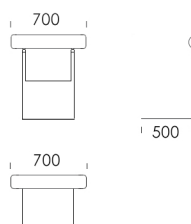

Narożnik LENA

Wymiary Techniczne (mm)

Wysokość całkowita z zagłówkiem	720 910
Wysokość siedziska	420
Wysokość podłokietnika	530
Szerokość podłokietnika	200
Głębokość całkowita	1030
Głębokość siedziska	600
Wysokość nóżek	40
Zagłówek - średnica wałka	160

Pufa 1

cena: **2 624 zł**

Pufa 2

cena: **2 729 zł**

Pufa 3

cena: **2 834 zł**

Pufa 4

cena: **3 044 zł**

Zagłówek 70

cena: **1 364 zł**

Zagłówek 80

cena: **1 679 zł**

Zagłówek 95

cena: **1 889 zł**

Wymiary Techniczne (mm)

Wysokość całkowita l z zagłówkiem	720 910
Wysokość siedziska	420
Wysokość podłokietnika	530
Szerokość podłokietnika	200
Głębokość całkowita	1030
Głębokość siedziska	600
Wysokość nóżek	40
Zagłówek - średnica wałka	160