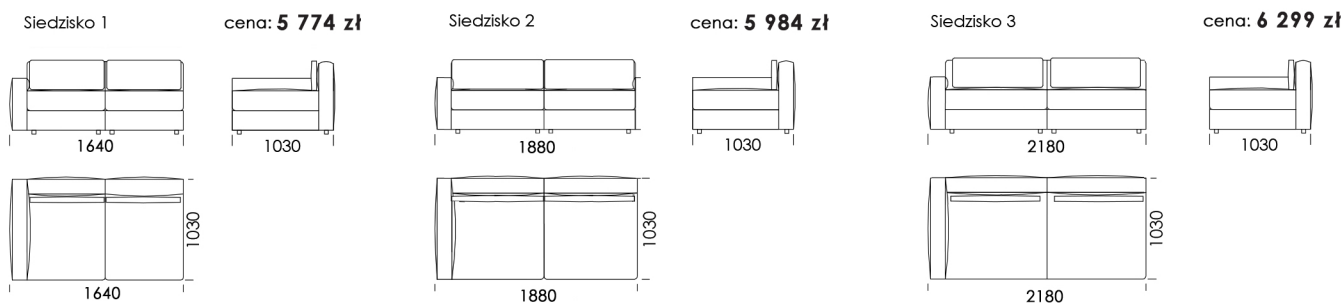

Narożnik LENA

Wymiary Techniczne (mm)

Wysokość całkowita z zagłówkiem	720 910
Wysokość siedziska	420
Wysokość podłokietnika	530
Szerokość podłokietnika	200
Głębokość całkowita	1030
Głębokość siedziska	600
Wysokość nóżek	40
Zagłówek - średnica wałka	160

Wszystkie oferowane produkty można zamówić również w formie odbicia lustrzanego

Narożnik LENA

Szezlong 1

cena: **5 354 zł**

Szezlong 2

cena: **5 564 zł**

Element narożny

cena: **5 774 zł**

Zagłówek 70

cena: **1 364 zł**

Zagłówek 80

cena: **1 679 zł**

Zagłówek 95

cena: **1 889 zł**

Wymiary Techniczne (mm)

Wysokość całkowita l z zagłówkiem	720 910
Wysokość siedziska	420
Wysokość podłokietnika	530
Szerokość podłokietnika	200
Głębokość całkowita	1030
Głębokość siedziska	600
Wysokość nóżek	40
Zagłówek - średnica wałka	160