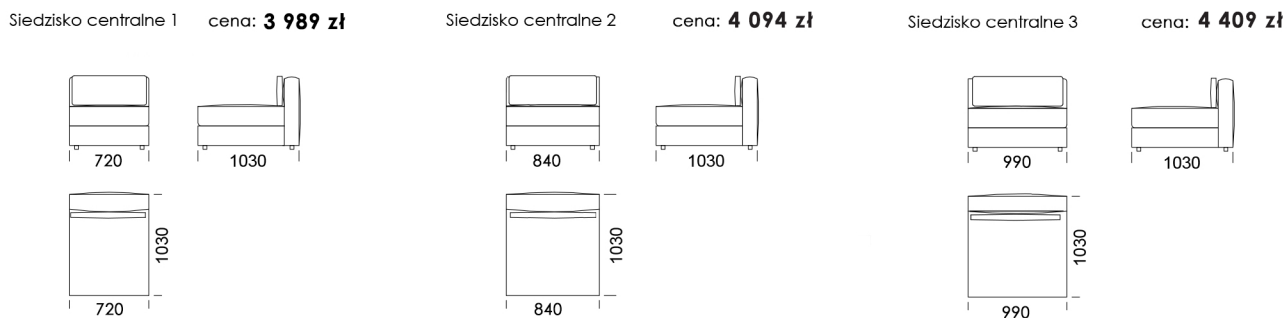

Narożnik LENA

Wymiary Techniczne (mm)

Wysokość całkowita z zagłówkiem	720 910
Wysokość siedziska	420
Wysokość podłokietnika	530
Szerokość podłokietnika	200
Głębokość całkowita	1030
Głębokość siedziska	600
Wysokość nóżek	40
Zagłówek - średnica wałka	160

Wszystkie oferowane produkty można zamówić również w formie odbicia lustrzanego

Narożnik LENA

Szezlong 1

cena: **5 354 zł**

Szezlong 2

cena: **5 564 zł**

Element narożny

cena: **5 774 zł**

Zagłówek 70

cena: **1 364 zł**

Zagłówek 80

cena: **1 679 zł**

Zagłówek 95

cena: **1 889 zł**

Wymiary Techniczne (mm)

Wysokość całkowita l z zagłówkiem	720 910
Wysokość siedziska	420
Wysokość podłokietnika	530
Szerokość podłokietnika	200
Głębokość całkowita	1030
Głębokość siedziska	600
Wysokość nóżek	40
Zagłówek - średnica wałka	160