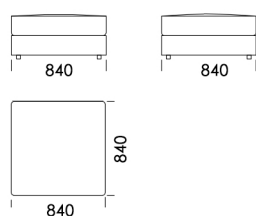

Pufa 2

cena: **2 729 zł**