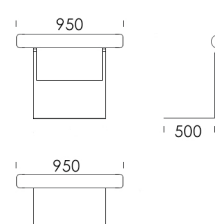

Zagłówek 70

cena: **1 364 zł**

Zagłówek 80

cena: **1 679 zł**

Zagłówek 95

cena: **1 889 zł**

Wymiary Techniczne (mm)

Wysokość całkowita l z zagłówkiem	720 910
Wysokość siedziska	420
Wysokość podłokietnika	530
Szerokość podłokietnika	200
Głębokość całkowita	1030
Głębokość siedziska	600
Wysokość nóżek	40
Zagłówek - średnica wałka	160