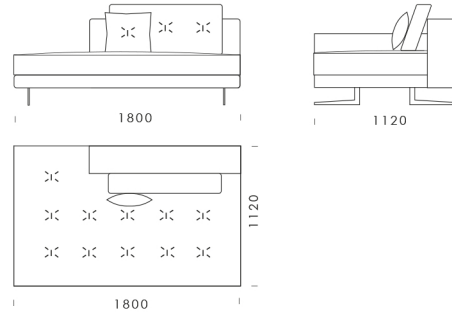

Siedzisko 4 cena: **6 690 zł**

Wymiary Techniczne (mm)

Wysokość całkowita	880
Wysokość siedziska	450
Szerokość podłokietnika	200
Wysokość podłokietnika	620
Głębokość siedziska	500-750
Głębokość całkowita	1120
Wysokość nóg	140

Narożnik **FLABBY**

Szezlong 1 cena: **4 544 zł**

Szezlong 2 cena: **4 999 zł**

Szezlong 3 cena: **5 299 zł**

Element narożny cena: **5 450 zł**

Półwysep cena: **5 699 zł**

Pufa 1 cena: **2 650 zł**

Pufa 2 cena: **2 999 zł**

Pufa 3 cena: **3 399 zł**

Wymiary Techniczne (mm)

Wysokość całkowita	880
Wysokość siedziska	450
Szerokość podłokietnika	200
Wysokość podłokietnika	620
Głębokość siedziska	500-750
Głębokość całkowita	1120
Wysokość nóg	140