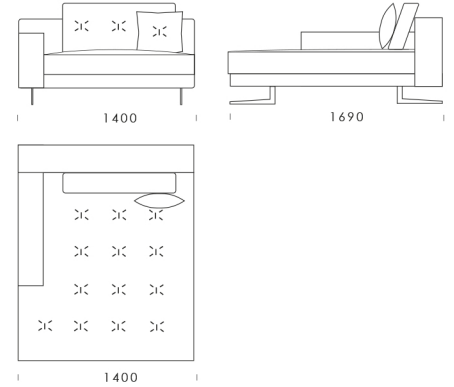

Siedzisko 4 cena: **6 690 zł**

Wymiary Techniczne (mm)

Wysokość całkowita	880
Wysokość siedziska	450
Szerokość podłokietnika	200
Wysokość podłokietnika	620
Głębokość siedziska	500-750
Głębokość całkowita	1120
Wysokość nóg	140

Narożnik **FLABBY**

Szezlong 1 cena: **4 544 zł**

Szezlong 2 cena: **4 999 zł**

Szezlong 3 cena: **5 299 zł**

Element narożny cena: **5 450 zł**

Półwysep cena: **5 699 zł**

Pufa 1 cena: **2 650 zł**

Pufa 2 cena: **2 999 zł**

Pufa 3 cena: **3 399 zł**

Wymiary Techniczne (mm)

Wysokość całkowita	880
Wysokość siedziska	450
Szerokość podłokietnika	200
Wysokość podłokietnika	620
Głębokość siedziska	500-750
Głębokość całkowita	1120
Wysokość nóg	140