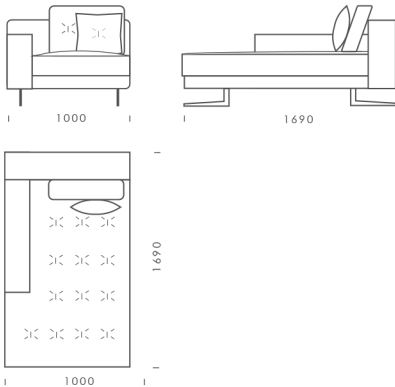

Siedzisko 4 cena: **6 690 zł**

Wymiary Techniczne (mm)

Wysokość całkowita	880
Wysokość siedziska	450
Szerokość podłokietnika	200
Wysokość podłokietnika	620
Głębokość siedziska	500-750
Głębokość całkowita	1120
Wysokość nóg	140

Narożnik **FLABBY**

Szezlong 1 cena: **4 544 zł**

Szezlong 2 cena: **4 999 zł**

Szezlong 3 cena: **5 299 zł**

Element narożny cena: **5 450 zł**

Półwysep cena: **5 699 zł**

Pufa 1 cena: **2 650 zł**

Pufa 2 cena: **2 999 zł**

Pufa 3 cena: **3 399 zł**

Wymiary Techniczne (mm)

Wysokość całkowita	880
Wysokość siedziska	450
Szerokość podłokietnika	200
Wysokość podłokietnika	620
Głębokość siedziska	500-750
Głębokość całkowita	1120
Wysokość nóg	140