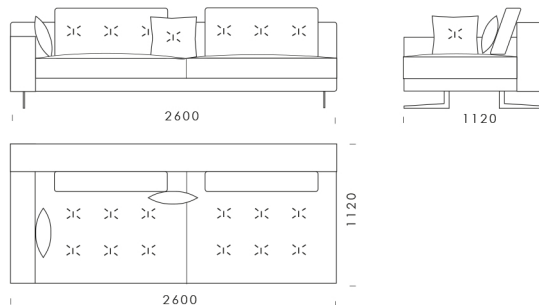

Narożnik **FLABBY**

Sofa 1 cena: **5 999 zł**

Sofa 2 cena: **6 399 zł**

Sofa 3 cena: **6 699 zł**

Sofa 4 cena: **7 199 zł**

Siedzisko 1 cena: **5 450 zł**

Siedzisko 2 cena: **5 879 zł**

Siedzisko 3 cena: **6 190 zł**

Siedzisko 4 cena: **6 690 zł**

Wymiary Techniczne (mm)

Wysokość całkowita	880
Wysokość siedziska	450
Szerokość podłokietnika	200
Wysokość podłokietnika	620
Głębokość siedziska	500-750
Głębokość całkowita	1120
Wysokość nóg	140

Narożnik **FLABBY**

Szezlong 1 cena: **4 544 zł**

Szezlong 2 cena: **4 999 zł**

Szezlong 3 cena: **5 299 zł**

Element narożny cena: **5 450 zł**

Półwysep cena: **5 699 zł**

Pufa 1 cena: **2 650 zł**

Pufa 2 cena: **2 999 zł**

Pufa 3 cena: **3 399 zł**

Wymiary Techniczne (mm)

Wysokość całkowita	880
Wysokość siedziska	450
Szerokość podłokietnika	200
Wysokość podłokietnika	620
Głębokość siedziska	500-750
Głębokość całkowita	1120
Wysokość nóg	140