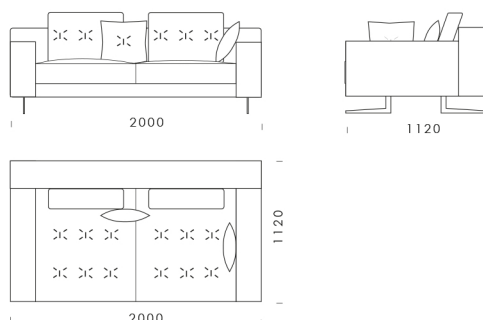

Sofa 2 cena: **6 399 zł**