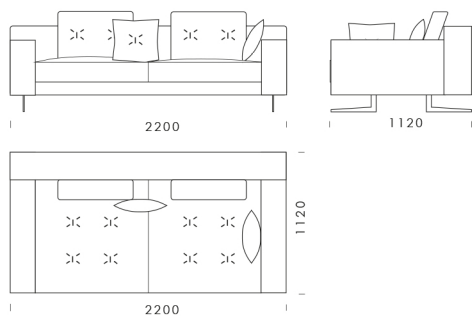

Narożnik **FLABBY**

Sofa 1 cena: **5 999 zł**

Sofa 2 cena: **6 399 zł**

Sofa 3 cena: **6 699 zł**

Sofa 4 cena: **7 199 zł**

Siedzisko 1 cena: **5 450 zł**

Siedzisko 2 cena: **5 879 zł**

Siedzisko 3 cena: **6 190 zł**

Siedzisko 4 cena: **6 690 zł**

Wymiary Techniczne (mm)

Wysokość całkowita	880
Wysokość siedziska	450
Szerokość podłokietnika	200
Wysokość podłokietnika	620
Głębokość siedziska	500-750
Głębokość całkowita	1120
Wysokość nóg	140

Pufa 3 cena: **3 399 zł**

Wymiary Techniczne (mm)

Wysokość całkowita	880
Wysokość siedziska	450
Szerokość podłokietnika	200
Wysokość podłokietnika	620
Głębokość siedziska	500-750
Głębokość całkowita	1120
Wysokość nóg	140