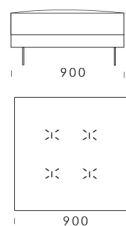

Siedzisko 4 cena: **6 690 zł**

Wymiary Techniczne (mm)

Wysokość całkowita	880
Wysokość siedziska	450
Szerokość podłokietnika	200
Wysokość podłokietnika	620
Głębokość siedziska	500-750
Głębokość całkowita	1120
Wysokość nóg	140

Narożnik **FLABBY**

Szezlong 1 cena: **4 544 zł**

Szezlong 2 cena: **4 999 zł**

Szezlong 3 cena: **5 299 zł**

Element narożny cena: **5 450 zł**

Półwysep cena: **5 699 zł**

Pufa 1 cena: **2 650 zł**

Pufa 2 cena: **2 999 zł**

Pufa 3 cena: **3 399 zł**

Wymiary Techniczne (mm)

Wysokość całkowita	880
Wysokość siedziska	450
Szerokość podłokietnika	200
Wysokość podłokietnika	620
Głębokość siedziska	500-750
Głębokość całkowita	1120
Wysokość nóg	140