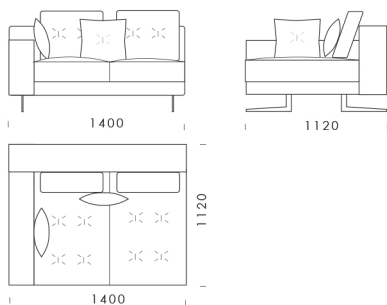

Siedzisko 1 cena: **5 450 zł**