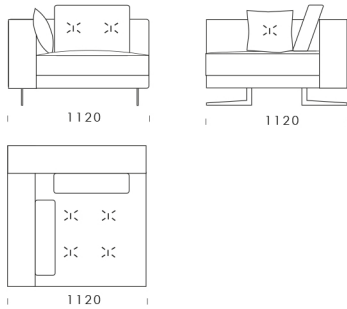

Siedzisko 4 cena: **6 690 zł**

Wymiary Techniczne (mm)

Wysokość całkowita	880
Wysokość siedziska	450
Szerokość podłokietnika	200
Wysokość podłokietnika	620
Głębokość siedziska	500-750
Głębokość całkowita	1120
Wysokość nóg	140

Narożnik **FLABBY**

Szezlong 1 cena: **4 544 zł**

Szezlong 2 cena: **4 999 zł**

Szezlong 3 cena: **5 299 zł**

Element narożny cena: **5 450 zł**

Półwysep cena: **5 699 zł**

Pufa 1 cena: **2 650 zł**

Pufa 2 cena: **2 999 zł**

Pufa 3 cena: **3 399 zł**

Wymiary Techniczne (mm)

Wysokość całkowita	880
Wysokość siedziska	450
Szerokość podłokietnika	200
Wysokość podłokietnika	620
Głębokość siedziska	500-750
Głębokość całkowita	1120
Wysokość nóg	140