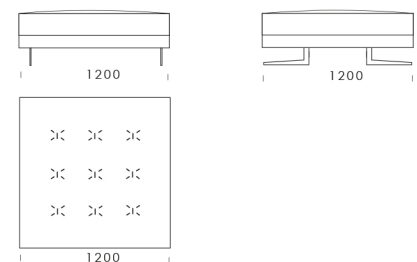

Siedzisko 4 cena: **6 690 zł**

Wymiary Techniczne (mm)

Wysokość całkowita	880
Wysokość siedziska	450
Szerokość podłokietnika	200
Wysokość podłokietnika	620
Głębokość siedziska	500-750
Głębokość całkowita	1120
Wysokość nóg	140

Narożnik **FLABBY**

Szezlong 1 cena: **4 544 zł**

Szezlong 2 cena: **4 999 zł**

Szezlong 3 cena: **5 299 zł**

Element narożny cena: **5 450 zł**

Półwysep cena: **5 699 zł**

Pufa 1 cena: **2 650 zł**

Pufa 2 cena: **2 999 zł**

Pufa 3 cena: **3 399 zł**

Wymiary Techniczne (mm)

Wysokość całkowita	880
Wysokość siedziska	450
Szerokość podłokietnika	200
Wysokość podłokietnika	620
Głębokość siedziska	500-750
Głębokość całkowita	1120
Wysokość nóg	140