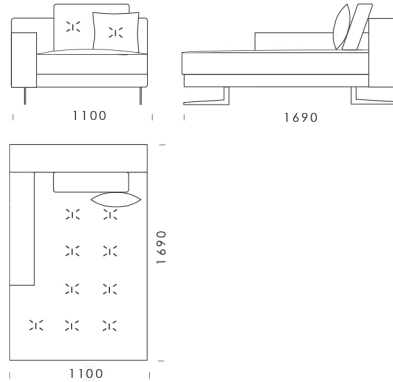

Siedzisko 4 cena: **6 690 zł**

Wymiary Techniczne (mm)

Wysokość całkowita	880
Wysokość siedziska	450
Szerokość podłokietnika	200
Wysokość podłokietnika	620
Głębokość siedziska	500-750
Głębokość całkowita	1120
Wysokość nóg	140

Narożnik **FLABBY**

Szezlong 1 cena: **4 544 zł**

Szezlong 2 cena: **4 999 zł**

Szezlong 3 cena: **5 299 zł**

Element narożny cena: **5 450 zł**

Półwysep cena: **5 699 zł**

Pufa 1 cena: **2 650 zł**

Pufa 2 cena: **2 999 zł**

Pufa 3 cena: **3 399 zł**

Wymiary Techniczne (mm)

Wysokość całkowita	880
Wysokość siedziska	450
Szerokość podłokietnika	200
Wysokość podłokietnika	620
Głębokość siedziska	500-750
Głębokość całkowita	1120
Wysokość nóg	140