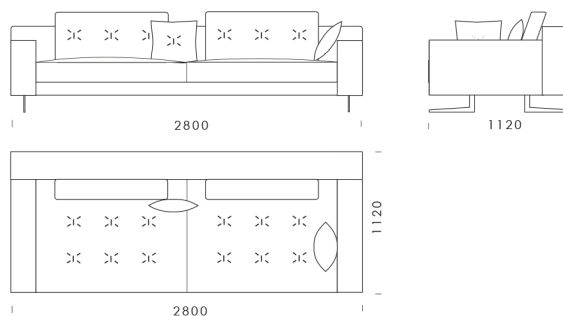

Narożnik **FLABBY**

Sofa 1 cena: **5 999 zł**

Sofa 2 cena: **6 399 zł**

Sofa 3 cena: **6 699 zł**

Sofa 4 cena: **7 199 zł**

Siedzisko 1 cena: **5 450 zł**

Siedzisko 2 cena: **5 879 zł**

Siedzisko 3 cena: **6 190 zł**

Siedzisko 4 cena: **6 690 zł**

Wymiary Techniczne (mm)

Wysokość całkowita	880
Wysokość siedziska	450
Szerokość podłokietnika	200
Wysokość podłokietnika	620
Głębokość siedziska	500-750
Głębokość całkowita	1120
Wysokość nóg	140

Pufa 3 cena: **3 399 zł**

Wymiary Techniczne (mm)

Wysokość całkowita	880
Wysokość siedziska	450
Szerokość podłokietnika	200
Wysokość podłokietnika	620
Głębokość siedziska	500-750
Głębokość całkowita	1120
Wysokość nóg	140