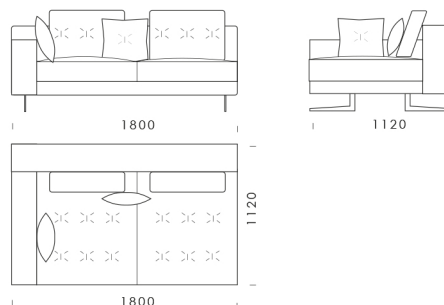

Narożnik **FLABBY**

Sofa 1 cena: **5 999 zł**

Sofa 2 cena: **6 399 zł**

Sofa 3 cena: **6 699 zł**

Sofa 4 cena: **7 199 zł**

Siedzisko 1 cena: **5 450 zł**

Siedzisko 2 cena: **5 879 zł**

Siedzisko 3 cena: **6 190 zł**

Siedzisko 4 cena: **6 690 zł**

Wymiary Techniczne (mm)

Wysokość całkowita	880
Wysokość siedziska	450
Szerokość podłokietnika	200
Wysokość podłokietnika	620
Głębokość siedziska	500-750
Głębokość całkowita	1120
Wysokość nóg	140

Pufa 3 cena: **3 399 zł**

Wymiary Techniczne (mm)

Wysokość całkowita	880
Wysokość siedziska	450
Szerokość podłokietnika	200
Wysokość podłokietnika	620
Głębokość siedziska	500-750
Głębokość całkowita	1120
Wysokość nóg	140