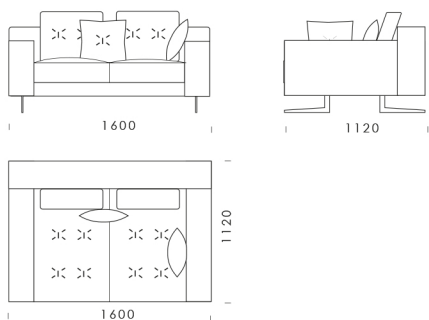

Narożnik **FLABBY**

Sofa 1 cena: **5 999 zł**

Sofa 2 cena: **6 399 zł**

Sofa 3 cena: **6 699 zł**

Sofa 4 cena: **7 199 zł**

Siedzisko 1 cena: **5 450 zł**

Siedzisko 2 cena: **5 879 zł**

Siedzisko 3 cena: **6 190 zł**

Siedzisko 4 cena: **6 690 zł**

Wymiary Techniczne (mm)

Wysokość całkowita	880
Wysokość siedziska	450
Szerokość podłokietnika	200
Wysokość podłokietnika	620
Głębokość siedziska	500-750
Głębokość całkowita	1120
Wysokość nóg	140

Pufa 3 cena: **3 399 zł**

Wymiary Techniczne (mm)

Wysokość całkowita	880
Wysokość siedziska	450
Szerokość podłokietnika	200
Wysokość podłokietnika	620
Głębokość siedziska	500-750
Głębokość całkowita	1120
Wysokość nóg	140