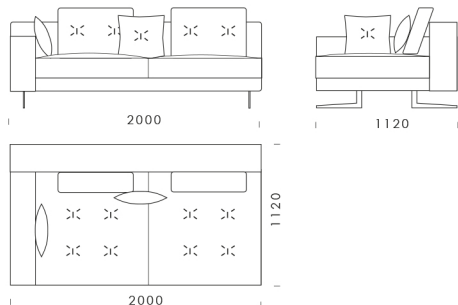

Narożnik **FLABBY**

Sofa 1 cena: **5 999 zł**

Sofa 2 cena: **6 399 zł**

Sofa 3 cena: **6 699 zł**

Sofa 4 cena: **7 199 zł**

Siedzisko 1 cena: **5 450 zł**

Siedzisko 2 cena: **5 879 zł**

Siedzisko 3 cena: **6 190 zł**

Siedzisko 4 cena: **6 690 zł**

Wymiary Techniczne (mm)

Wysokość całkowita	880
Wysokość siedziska	450
Szerokość podłokietnika	200
Wysokość podłokietnika	620
Głębokość siedziska	500-750
Głębokość całkowita	1120
Wysokość nóg	140

Pufa 3 cena: **3 399 zł**

Wymiary Techniczne (mm)

Wysokość całkowita	880
Wysokość siedziska	450
Szerokość podłokietnika	200
Wysokość podłokietnika	620
Głębokość siedziska	500-750
Głębokość całkowita	1120
Wysokość nóg	140