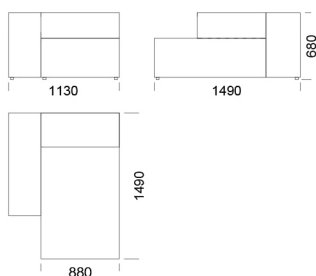

Szezlong 4

cena: **5 252 zł**