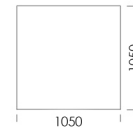

# Narożnik **CUSHIONS**

Pufa 1 cena: **2 582 zł**

Pufa 2 cena: **2 801 zł**

Pufa 3 cena: **3 007 zł**

Pufa 4 cena: **2 904 zł**

## Wymiary Techniczne (mm)

Wysokość całkowita	680
Wysokość siedziska	400
Szerokość podłokietnika	280
Głębokość całkowita	1050
Głębokość siedziska	720
Wysokość nóżek	30
Wysokość podłokietnika:	
Niski podłokietnik	500
Wysoki podłokietnik	680