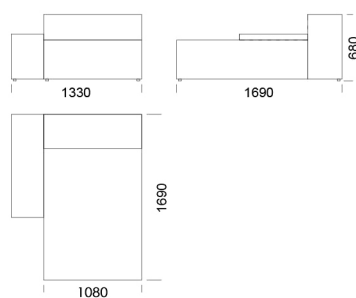

## Wymiary Techniczne (mm)

Wysokość całkowita	680
Wysokość siedziska	400
Szerokość podłokietnika	280
Głębokość całkowita	1050
Głębokość siedziska	720
Wysokość nóg	30
Wysokość podłokietnika:	
Niski podłokietnik	500
Wysoki podłokietnik	680

# Narożnik CUSHIONS

Szezlong 1

cena: **5 149 zł**

Szezlong 2

cena: **5 715 zł**

Szezlong 3

cena: **5 870 zł**

Szezlong z niskim podłokietnikiem

## Wymiary Techniczne (mm)

Wysokość całkowita	680
Wysokość siedziska	400
Szerokość podłokietnika	280
Głębokość całkowita	1050
Głębokość siedziska	720
Wysokość nóżek	30
Wysokość podłokietnika:	
Niski podłokietnik	500
Wysoki podłokietnik	680