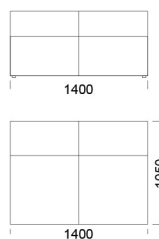

## Wymiary Techniczne (mm)

Wysokość całkowita	680
Wysokość siedziska	400
Szerokość podtökietnika	280
Głębokość całkowita	1050
Głębokość siedziska	720
Wysokość nóg	30
Wysokość podtökietnika:	
Niski podtökietnik	500
Wysoki podtökietnik	680

## Wymiary Techniczne (mm)

Wysokość całkowita	680
Wysokość siedziska	400
Szerokość podłokietnika	280
Głębokość całkowita	1050
Głębokość siedziska	720
Wysokość nóg	30
Wysokość podłokietnika:	
Niski podłokietnik	500
Wysoki podłokietnik	680