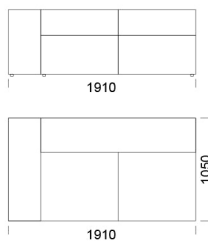

## Wymiary Techniczne (mm)

Wysokość całkowita	680
Wysokość siedziska	400
Szerokość podtökietnika	280
Głębokość całkowita	1050
Głębokość siedziska	720
Wysokość nóg	30
Wysokość podtökietnika:	
Niski podtökietnik	500
Wysoki podtökietnik	680

# Narożnik CUSHIONS

Siedzisko B1

cena: **5 252 zł**

Siedzisko B2

cena: **5 715 zł**

Siedzisko B3

cena: **6 159 zł**

Siedzisko B4