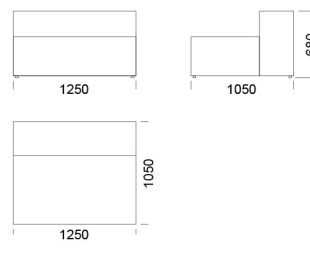

Siedzisko centralne 3 cena: **4 428 zł**

Siedzisko centralne 6 cena: **5 458 zł**