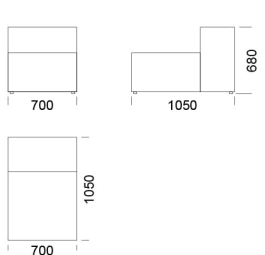

Siedzisko centralne 1 cena: **3 604 zł**

Siedzisko centralne 4 cena: **4 629 zł**