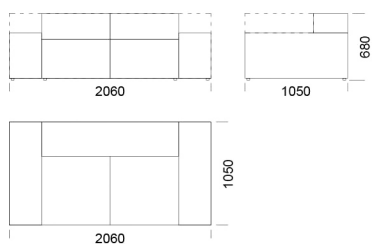

Narożnik CUSHIONS

Sofa 1

cena: **5 672 zł**