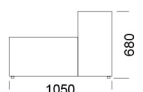

Wymiary Techniczne (mm)

Wysokość całkowita	680
Wysokość siedziska	400
Szerokość podłokietnika	280
Głębokość całkowita	1050
Głębokość siedziska	720
Wysokość nóg	30
Wysokość podłokietnika:	
Niski podłokietnik	500
Wysoki podłokietnik	680

Wszystkie oferowane produkty można zamówić również w formie odbicia lustrzanego