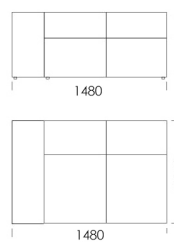

Siedzisko B4

cena: **5 149 zł**

Siedzisko z wysokim podłokietnikiem