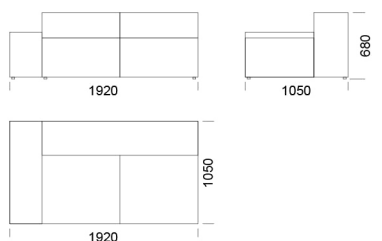

Siedzisko A2

cena: **5 612 zł**