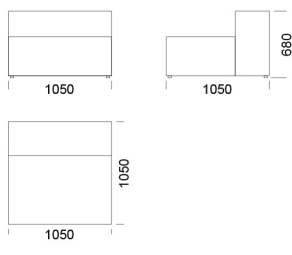

Siedzisko centralne 2 cena: **3 913 zł**

Siedzisko centralne 5 cena: **5 046 zł**