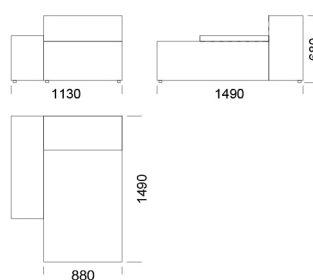

Szezlong z niskim podłokietnikiem

Narożnik CUSHIONS

Szezlong 1

cena: **5 149 zł**