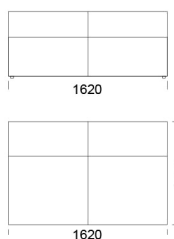

## Wymiary Techniczne (mm)

Wysokość całkowita	680
Wysokość siedziska	400
Szerokość podłokietnika	280
Głębokość całkowita	1050
Głębokość siedziska	720
Wysokość nóg	30
Wysokość podłokietnika:	
Niski podłokietnik	500
Wysoki podłokietnik	680