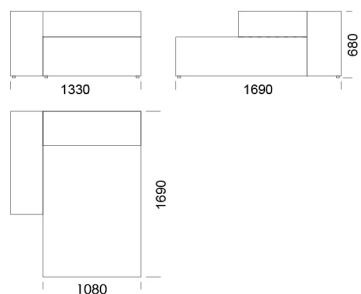

Szezlong 5

cena: **5 818 zł**