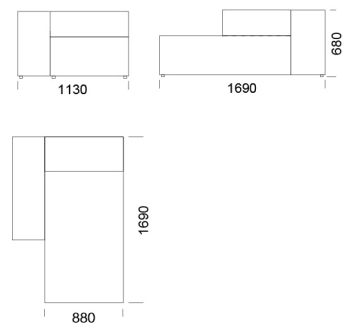

## Wymiary Techniczne (mm)

Wysokość całkowita	680
Wysokość siedziska	400
Szerokość podłokietnika	280
Głębokość całkowita	1050
Głębokość siedziska	720
Wysokość nóg	30
Wysokość podłokietnika:	
Niski podłokietnik	500
Wysoki podłokietnik	680

Szezlong 4

cena: **5 252 zł**

Szezlong 5

cena: **5 818 zł**

Szezlong 6

cena: **5 973 zł**

Szezlong z wysokim podłokietnikiem

Element narożny

## Wymiary Techniczne (mm)

Wysokość całkowita	680
Wysokość siedziska	400
Szerokość podłokietnika	280
Głębokość całkowita	1050
Głębokość siedziska	720
Wysokość nóżek	30
Wysokość podłokietnika:	
Niski podłokietnik	500
Wysoki podłokietnik	680