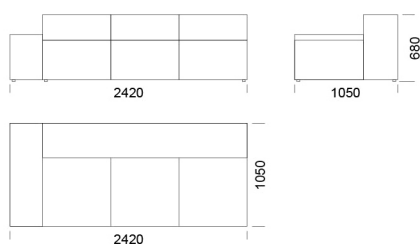

Siedzisko A3

cena: **6 056 zł**