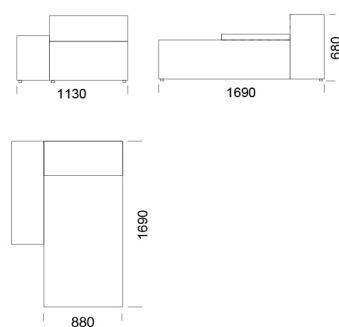

## Wymiary Techniczne (mm)

Wysokość całkowita	680
Wysokość siedziska	400
Szerokość podłokietnika	280
Głębokość całkowita	1050
Głębokość siedziska	720
Wysokość nóg	30
Wysokość podłokietnika:	
Niski podłokietnik	500
Wysoki podłokietnik	680

# Narożnik CUSHIONS

Szezlong 1

cena: **5 149 zł**

Szezlong 2

cena: **5 715 zł**

Szezlong 3

cena: **5 870 zł**

Szezlong z niskim podłokietnikiem

## Wymiary Techniczne (mm)

Wysokość całkowita	680
Wysokość siedziska	400
Szerokość podłokietnika	280
Głębokość całkowita	1050
Głębokość siedziska	720
Wysokość nóżek	30
Wysokość podłokietnika:	
Niski podłokietnik	500
Wysoki podłokietnik	680