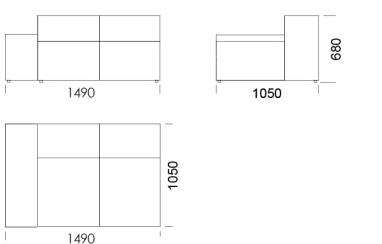

Siedzisko A4

cena: **5 046 zł**