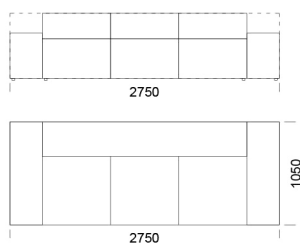

Sofa 3

cena: **6 787 zł**