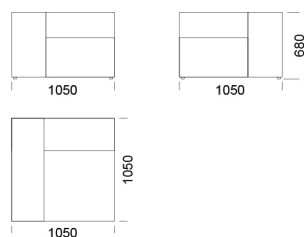

Element narożny

cena: **5 149 zł**