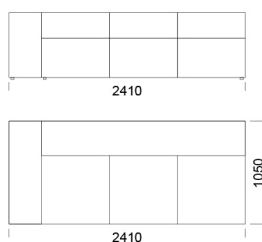

Siedzisko B3

cena: **6 159 zł**