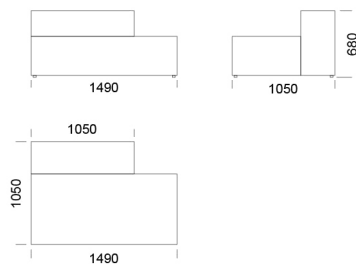

Szezlong 4

cena: **5 252 zł**

Szezlong 5

cena: **5 818 zł**

Szezlong 6

cena: **5 973 zł**

Szezlong z wysokim podłokietnikiem

Element narożny

## Wymiary Techniczne (mm)

Wysokość całkowita	680
Wysokość siedziska	400
Szerokość podłokietnika	280
Głębokość całkowita	1050
Głębokość siedziska	720
Wysokość nóżek	30
Wysokość podłokietnika:	
Niski podłokietnik	500
Wysoki podłokietnik	680