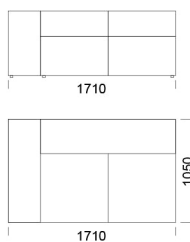

Narożnik CUSHIONS

Siedzisko B1

cena: **5 252 zł**