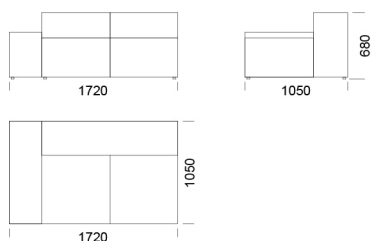

Siedzisko A1

cena: **5 149 zł**