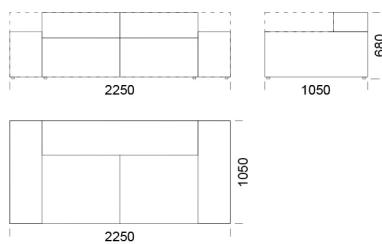

Sofa 2

cena: **6 067 zł**