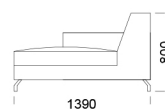

cena: **1341 €**

Sedadlo 4

cena: **1405 €**

Sedadlo 5

cena: **1453 €**

Technické rozmery (mm)

Celková výška	800
Výška sedadla	410
Šírka laktovej opierky	160
Celková hĺbka	990
Hĺbka sedadla	650
Výška laktovej opierky	600
Výška nôh	130

Všetky ponúkané produkty môžete objednať aj vo forme zrkadlového odrazu.

Rohová pohovka ZOYA

Rohový prvok

cena: **1260 €**

Ležadlo 1

cena: **1236 €**

Ležadlo 2

cena: **1284 €**

Puf

cena: **630 €**

Technické rozmery (mm)

Celková výška	800
Výška sedadla	410
Šírka laktovej opierky	160
Celková hĺbka	990
Hĺbka sedadla	650
Výška laktovej opierky	600
Výška nôh	130

Všetky ponúkané produkty môžete objednať aj vo forme zrkadlového odrazu.