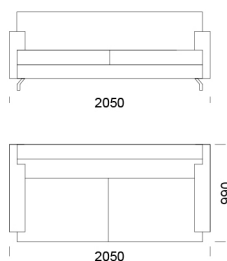

Rohová pohovka ZOYA

Pohovka 1

cena: **1445 €**

Pohovka 2

cena: **1490 €**

Pohovka 3

cena: **1575 €**

Pohovka 4

cena: **1616 €**

Pohovka 5

cena: **1659 €**

Sedadlo 1

cena: **1260 €**

Sedadlo 2

cena: **1296 €**

Sedadlo 3

cena: **1341 €**

Sedadlo 4

cena: **1405 €**

Sedadlo 5

cena: **1453 €**

Technické rozmery (mm)

Celková výška	800
Výška sedadla	410
Šírka laktovej opierky	160
Celková hĺbka	990
Hĺbka sedadla	650
Výška laktovej opierky	600
Výška nôh	130

Puf

cena: **630 €**

Technické rozmery (mm)

Celková výška	800
Výška sedadla	410
Šírka laktovej opierky	160
Celková hĺbka	990
Hĺbka sedadla	650
Výška laktovej opierky	600
Výška nôh	130

Všetky ponúkané produkty môžete objednať aj vo forme zrkadlového odrazu.