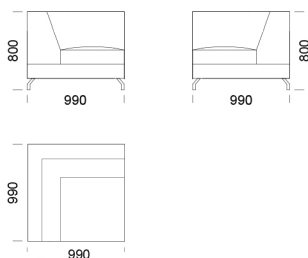

cena: **1341 €**

Sedadlo 4

cena: **1405 €**

Sedadlo 5

cena: **1453 €**

Technické rozmery (mm)

Celková výška	800
Výška sedadla	410
Šírka laktovej opierky	160
Celková hĺbka	990
Hĺbka sedadla	650
Výška laktovej opierky	600
Výška nôh	130

Všetky ponúkané produkty môžete objednať aj vo forme zrkadlového odrazu.

Rohová pohovka ZOYA

Rohový prvok

cena: **1260 €**

Ležadlo 1

cena: **1236 €**

Ležadlo 2

cena: **1284 €**

Puf

cena: **630 €**

Technické rozmery (mm)

Celková výška	800
Výška sedadla	410
Šírka laktovej opierky	160
Celková hĺbka	990
Hĺbka sedadla	650
Výška laktovej opierky	600
Výška nôh	130

Všetky ponúkané produkty môžete objednať aj vo forme zrkadlového odrazu.