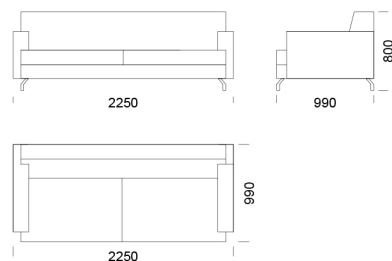

Rohová pohovka ZOYA

Pohovka 1

cena: **1445 €**

Pohovka 2

cena: **1490 €**

Pohovka 3

cena: **1575 €**

Pohovka 4

cena: **1616 €**

Pohovka 5

cena: **1659 €**

Sedadlo 1

cena: **1260 €**

Sedadlo 2

cena: **1296 €**

Sedadlo 3

cena: **1341 €**

Sedadlo 4

cena: **1405 €**

Sedadlo 5

cena: **1453 €**

Technické rozmery (mm)

Celková výška	800
Výška sedadla	410
Šírka laktovej opierky	160
Celková hĺbka	990
Hĺbka sedadla	650
Výška laktovej opierky	600
Výška nôh	130

Puf

cena: **630 €**

Technické rozmery (mm)

Celková výška	800
Výška sedadla	410
Šírka laktovej opierky	160
Celková hĺbka	990
Hĺbka sedadla	650
Výška laktovej opierky	600
Výška nôh	130

Všetky ponúkané produkty môžete objednať aj vo forme zrkadlového odrazu.