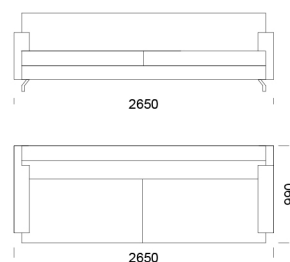

Rohová pohovka ZOYA

Pohovka 1

cena: **1445 €**

Pohovka 2

cena: **1490 €**

Pohovka 3

cena: **1575 €**

Pohovka 4

cena: **1616 €**

Pohovka 5

cena: **1659 €**

Sedadlo 1

cena: **1260 €**

Sedadlo 2

cena: **1296 €**

Sedadlo 3

cena: **1341 €**

Sedadlo 4

cena: **1405 €**

Sedadlo 5

cena: **1453 €**

Technické rozmery (mm)

Celková výška	800
Výška sedadla	410
Šírka laktovej opierky	160
Celková hĺbka	990
Hĺbka sedadla	650
Výška laktovej opierky	600
Výška nôh	130

Puf

cena: **630 €**

Technické rozmery (mm)

Celková výška	800
Výška sedadla	410
Šírka laktovej opierky	160
Celková hĺbka	990
Hĺbka sedadla	650
Výška laktovej opierky	600
Výška nôh	130

Všetky ponúkané produkty môžete objednať aj vo forme zrkadlového odrazu.