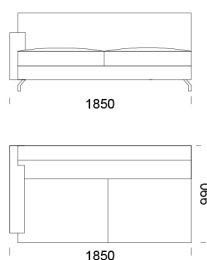

cena: **1616 €**

Pohovka 5

cena: **1659 €**

Sedadlo 1

cena: **1260 €**

Sedadlo 2

cena: **1296 €**

Sedadlo 3

cena: **1341 €**

Sedadlo 4

cena: **1405 €**

Sedadlo 5

cena: **1453 €**

Technické rozmery (mm)

Celková výška	800
Výška sedadla	410
Šírka laktovej opierky	160
Celková hĺbka	990
Hĺbka sedadla	650
Výška laktovej opierky	600
Výška nôh	130

Puf

cena: **630 €**

Technické rozmery (mm)

Celková výška	800
Výška sedadla	410
Šírka laktovej opierky	160
Celková hĺbka	990
Hĺbka sedadla	650
Výška laktovej opierky	600
Výška nôh	130

Všetky ponúkané produkty môžete objednať aj vo forme zrkadlového odrazu.