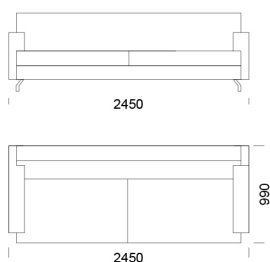

cena: **1616 €**

Pohovka 5

cena: **1659 €**

Sedadlo 1

cena: **1260 €**

Sedadlo 2

cena: **1296 €**

Sedadlo 3

cena: **1341 €**

Sedadlo 4

cena: **1405 €**

Sedadlo 5

cena: **1453 €**

Technické rozmery (mm)

Celková výška	800
Výška sedadla	410
Šírka laktovej opierky	160
Celková hĺbka	990
Hĺbka sedadla	650
Výška laktovej opierky	600
Výška nôh	130

Všetky ponúkané produkty môžete objednať aj vo forme zrkadlového odrazu.

Rohová pohovka ZOYA

Rohový prvok

cena: **1260 €**

Ležadlo 1

cena: **1236 €**

Ležadlo 2

cena: **1284 €**

Puf

cena: **630 €**

Technické rozmery (mm)

Celková výška	800
Výška sedadla	410
Šírka laktovej opierky	160
Celková hĺbka	990
Hĺbka sedadla	650
Výška laktovej opierky	600
Výška nôh	130

Všetky ponúkané produkty môžete objednať aj vo forme zrkadlového odrazu.