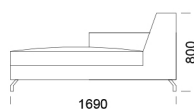

cena: **1341 €**

Sedadlo 4

cena: **1405 €**

Sedadlo 5

cena: **1453 €**

Technické rozmery (mm)

Celková výška	800
Výška sedadla	410
Šírka laktovej opierky	160
Celková hĺbka	990
Hĺbka sedadla	650
Výška laktovej opierky	600
Výška nôh	130

Všetky ponúkané produkty môžete objednať aj vo forme zrkadlového odrazu.

Rohová pohovka ZOYA

Rohový prvok

cena: **1260 €**

Ležadlo 1

cena: **1236 €**

Ležadlo 2

cena: **1284 €**

Puf

cena: **630 €**

Technické rozmery (mm)

Celková výška	800
Výška sedadla	410
Šírka laktovej opierky	160
Celková hĺbka	990
Hĺbka sedadla	650
Výška laktovej opierky	600
Výška nôh	130

Všetky ponúkané produkty môžete objednať aj vo forme zrkadlového odrazu.