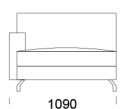

cena: **1341 €**

Sedadlo 4

cena: **1405 €**

Sedadlo 5

cena: **1453 €**

Technické rozmery (mm)

Celková výška	800
Výška sedadla	410
Šírka laktovej opierky	160
Celková hĺbka	990
Hĺbka sedadla	650
Výška laktovej opierky	600
Výška nôh	130

Všetky ponúkané produkty môžete objednať aj vo forme zrkadlového odrazu.

Rohová pohovka ZOYA

Rohový prvok

cena: **1260 €**

Ležadlo 1

cena: **1236 €**

Ležadlo 2

cena: **1284 €**

Puf

cena: **630 €**

Technické rozmery (mm)

Celková výška	800
Výška sedadla	410
Šírka laktovej opierky	160
Celková hĺbka	990
Hĺbka sedadla	650
Výška laktovej opierky	600
Výška nôh	130

Všetky ponúkané produkty môžete objednať aj vo forme zrkadlového odrazu.