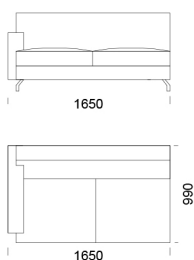

cena: **1616 €**

Pohovka 5

cena: **1659 €**

Sedadlo 1

cena: **1260 €**

Sedadlo 2

cena: **1296 €**

Sedadlo 3

cena: **1341 €**

Sedadlo 4

cena: **1405 €**

Sedadlo 5

cena: **1453 €**

Technické rozmery (mm)

Celková výška	800
Výška sedadla	410
Šírka laktovej opierky	160
Celková hĺbka	990
Hĺbka sedadla	650
Výška laktovej opierky	600
Výška nôh	130

Puf

cena: **630 €**

Technické rozmery (mm)

Celková výška	800
Výška sedadla	410
Šírka laktovej opierky	160
Celková hĺbka	990
Hĺbka sedadla	650
Výška laktovej opierky	600
Výška nôh	130

Všetky ponúkané produkty môžete objednať aj vo forme zrkadlového odrazu.