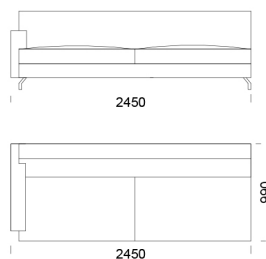

cena: **1341 €**

Sedadlo 4

cena: **1405 €**

Sedadlo 5

cena: **1453 €**

Technické rozmery (mm)

Celková výška	800
Výška sedadla	410
Šírka laktovej opierky	160
Celková hĺbka	990
Hĺbka sedadla	650
Výška laktovej opierky	600
Výška nôh	130

Všetky ponúkané produkty môžete objednať aj vo forme zrkadlového odrazu.

Rohová pohovka ZOYA

Rohový prvok

cena: **1260 €**

Ležadlo 1

cena: **1236 €**

Ležadlo 2

cena: **1284 €**

Puf

cena: **630 €**

Technické rozmery (mm)

Celková výška	800
Výška sedadla	410
Šírka laktovej opierky	160
Celková hĺbka	990
Hĺbka sedadla	650
Výška laktovej opierky	600
Výška nôh	130

Všetky ponúkané produkty môžete objednať aj vo forme zrkadlového odrazu.