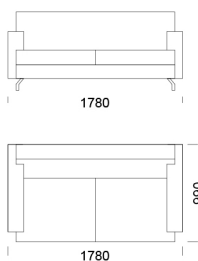

Rohová pohovka ZOYA

Pohovka 1

cena: **1445 €**

Pohovka 2

cena: **1490 €**

Pohovka 3

cena: **1575 €**

Pohovka 4

cena: **1616 €**

Pohovka 5

cena: **1659 €**

Sedadlo 1

cena: **1260 €**

Sedadlo 2

cena: **1296 €**

Sedadlo 3

cena: **1341 €**

Sedadlo 4

cena: **1405 €**

Sedadlo 5

cena: **1453 €**

Technické rozmery (mm)

Celková výška	800
Výška sedadla	410
Šírka laktovej opierky	160
Celková hĺbka	990
Hĺbka sedadla	650
Výška laktovej opierky	600
Výška nôh	130

Puf

cena: **630 €**

Technické rozmery (mm)

Celková výška	800
Výška sedadla	410
Šírka laktovej opierky	160
Celková hĺbka	990
Hĺbka sedadla	650
Výška laktovej opierky	600
Výška nôh	130

Všetky ponúkané produkty môžete objednať aj vo forme zrkadlového odrazu.