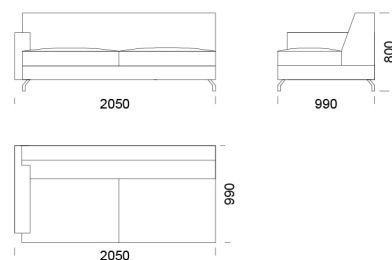

cena: **1616 €**

Pohovka 5

cena: **1659 €**

Sedadlo 1

cena: **1260 €**

Sedadlo 2

cena: **1296 €**

Sedadlo 3

cena: **1341 €**

Sedadlo 4

cena: **1405 €**

Sedadlo 5

cena: **1453 €**

Technické rozmery (mm)

Celková výška	800
Výška sedadla	410
Šírka laktovej opierky	160
Celková hĺbka	990
Hĺbka sedadla	650
Výška laktovej opierky	600
Výška nôh	130

Puf

cena: **630 €**

Technické rozmery (mm)

Celková výška	800
Výška sedadla	410
Šírka laktovej opierky	160
Celková hĺbka	990
Hĺbka sedadla	650
Výška laktovej opierky	600
Výška nôh	130

Všetky ponúkané produkty môžete objednať aj vo forme zrkadlového odrazu.