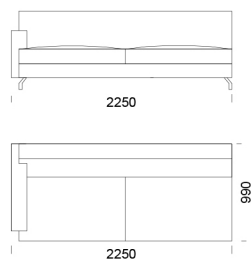

cena: **1616 €**

Pohovka 5

cena: **1659 €**

Sedadlo 1

cena: **1260 €**

Sedadlo 2

cena: **1296 €**

Sedadlo 3

cena: **1341 €**

Sedadlo 4

cena: **1405 €**

Sedadlo 5

cena: **1453 €**

Technické rozmery (mm)

Celková výška	800
Výška sedadla	410
Šírka laktovej opierky	160
Celková hĺbka	990
Hĺbka sedadla	650
Výška laktovej opierky	600
Výška nôh	130

Puf

cena: **630 €**

Technické rozmery (mm)

Celková výška	800
Výška sedadla	410
Šírka laktovej opierky	160
Celková hĺbka	990
Hĺbka sedadla	650
Výška laktovej opierky	600
Výška nôh	130

Všetky ponúkané produkty môžete objednať aj vo forme zrkadlového odrazu.