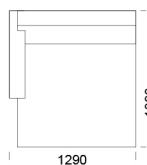

cena: **1341 €**

Sedadlo 4

cena: **1405 €**

Sedadlo 5

cena: **1453 €**

Technické rozmery (mm)

Celková výška	800
Výška sedadla	410
Šírka laktovej opierky	160
Celková hĺbka	990
Hĺbka sedadla	650
Výška laktovej opierky	600
Výška nôh	130

Všetky ponúkané produkty môžete objednať aj vo forme zrkadlového odrazu.

Rohová pohovka ZOYA

Rohový prvok

cena: **1260 €**

Ležadlo 1

cena: **1236 €**

Ležadlo 2

cena: **1284 €**

Puf

cena: **630 €**

Technické rozmery (mm)

Celková výška	800
Výška sedadla	410
Šírka laktovej opierky	160
Celková hĺbka	990
Hĺbka sedadla	650
Výška laktovej opierky	600
Výška nôh	130

Všetky ponúkané produkty môžete objednať aj vo forme zrkadlového odrazu.