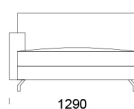

cena: **1341 €**

Sedadlo 4

cena: **1405 €**

Sedadlo 5

cena: **1453 €**

Technické rozmery (mm)

Celková výška	800
Výška sedadla	410
Šírka laktovej opierky	160
Celková hĺbka	990
Hĺbka sedadla	650
Výška laktovej opierky	600
Výška nôh	130

Všetky ponúkané produkty môžete objednať aj vo forme zrkadlového odrazu.

Rohová pohovka ZOYA

Rohový prvok

cena: **1260 €**

Ležadlo 1

cena: **1236 €**

Ležadlo 2

cena: **1284 €**

Puf

cena: **630 €**

Technické rozmery (mm)

Celková výška	800
Výška sedadla	410
Šírka laktovej opierky	160
Celková hĺbka	990
Hĺbka sedadla	650
Výška laktovej opierky	600
Výška nôh	130

Všetky ponúkané produkty môžete objednať aj vo forme zrkadlového odrazu.