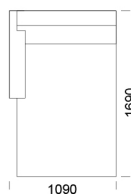

cena: **1341 €**

Sedadlo 4

cena: **1405 €**

Sedadlo 5

cena: **1453 €**

Technické rozmery (mm)

Celková výška	800
Výška sedadla	410
Šírka laktovej opierky	160
Celková hĺbka	990
Hĺbka sedadla	650
Výška laktovej opierky	600
Výška nôh	130

Všetky ponúkané produkty môžete objednať aj vo forme zrkadlového odrazu.

Rohová pohovka ZOYA

Rohový prvok

cena: **1260 €**

Ležadlo 1

cena: **1236 €**

Ležadlo 2

cena: **1284 €**

Puf

cena: **630 €**

Technické rozmery (mm)

Celková výška	800
Výška sedadla	410
Šírka laktovej opierky	160
Celková hĺbka	990
Hĺbka sedadla	650
Výška laktovej opierky	600
Výška nôh	130

Všetky ponúkané produkty môžete objednať aj vo forme zrkadlového odrazu.