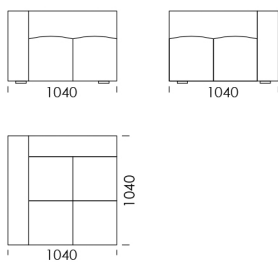

Rohová pohovka TUFTI

Rohový prvok

cena: 1314 €