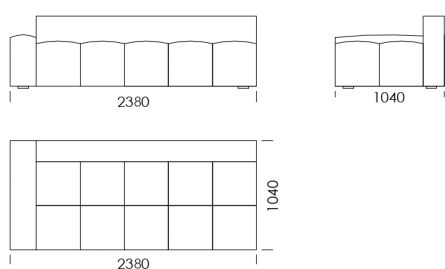

cena: 1314 €

Sedadlo 2

cena: 1521 €

Sedadlo 2

cena: 1638 €

Sedadlo 3

cena: 1787 €

Technické rozmery (mm)

Celková výška	670
Výška sedadla	430
Výška laktovej opierky	490
Šírka laktovej opierky	250
Celková hĺbka	1040
Hĺbka sedadla	820-840
Výška nôh	20

Všetky ponúkané produkty môžete objednať aj vo forme zrkadlového odrazu.

cena: 995 €

Technické rozmery (mm)

Celková výška	670
Výška sedadla	430
Výška lakťovej opierky	490
Šírka lakťovej opierky	250
Celková hĺbka	1040
Hĺbka sedadla	820-840
Výška nôh	20

Všetky ponúkané produkty môžete objednať aj vo forme zrkadlového odrazu.