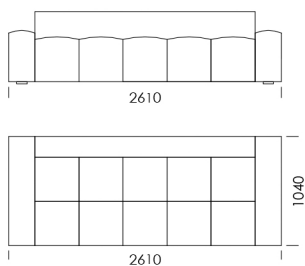

cena: 2010 €