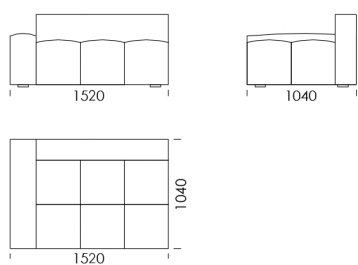

Sedadlo 1

cena: 1314 €