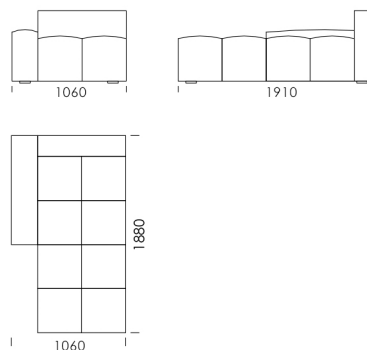

Ležadlo 2

cena: 1375 €