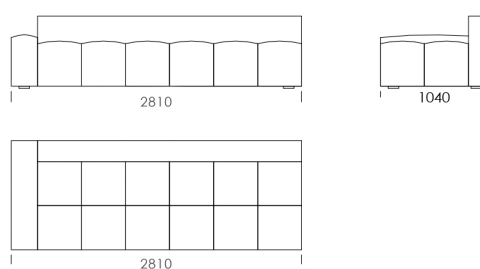

Sedadlo 3

cena: 1787 €