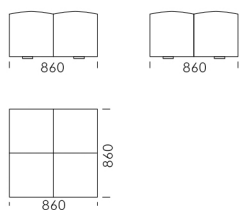

Puf

cena: 878 €