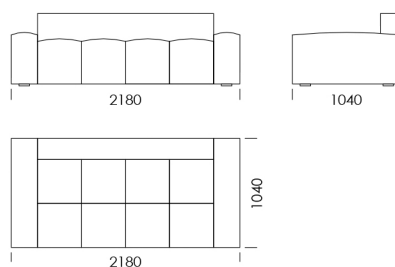

Pohovka 2

cena: 1875 €