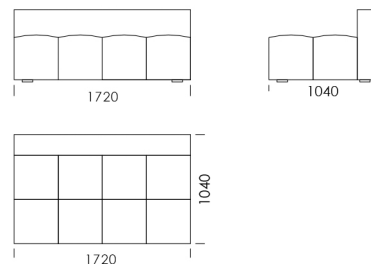

cena: 1287 €