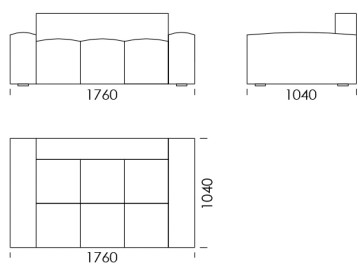

Pohovka 3

Rohová pohovka TUFTI

Pohovka 1

cena: 1700 €