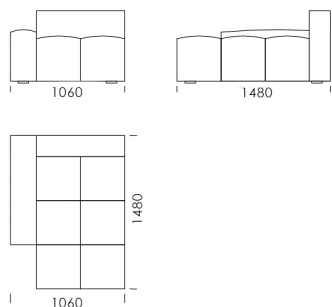

Ležadlo 1

cena: 1226 €