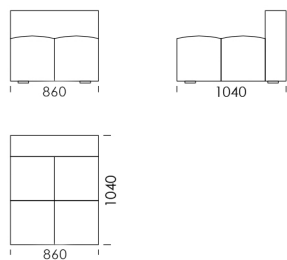

Rohová pohovka TUFTI

Stredové sedadlo 1

cena: 1141 €

Stredové sedadlo 2