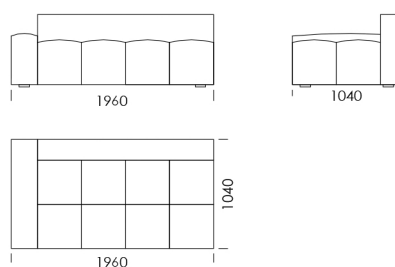

Sedadlo 2

cena: 1521 €