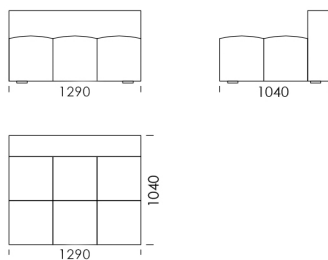

cena: 1199 €

Stredové sedadlo 3