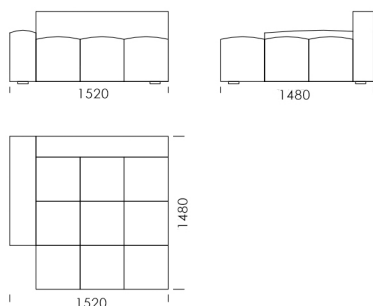

cena: 1226 €

Ležadlo 2

cena: 1375 €

Ležadlo 3

cena: 1462 €

Ležadlo 4

cena: 1589 €

Technické rozmery (mm)

Celková výška	670
Výška sedadla	430
Výška laktovej opierky	490
Šírka laktovej opierky	250
Celková hĺbka	1040
Hĺbka sedadla	820-840
Výška nôh	20

Všetky ponúkané produkty môžete objednať aj vo forme zrkadlového odrazu.

cena: 995 €

Technické rozmery (mm)

Celková výška	670
Výška sedadla	430
Výška lakťovej opierky	490
Šírka lakťovej opierky	250
Celková hĺbka	1040
Hĺbka sedadla	820-840
Výška nôh	20

Všetky ponúkané produkty môžete objednať aj vo forme zrkadlového odrazu.