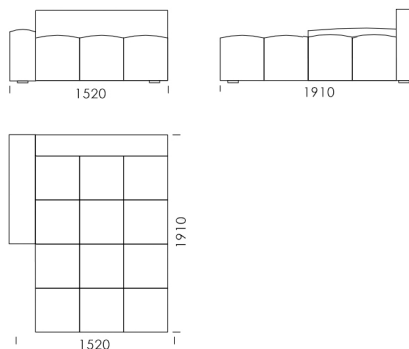

Ležadlo 4

cena: 1589 €