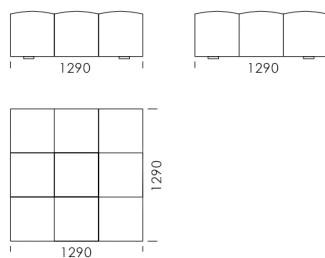

Celková výška	670
Výška sedadla	430
Výška laktovej opierky	490
Šírka laktovej opierky	250
Celková hĺbka	1040
Hĺbka sedadla	820-840
Výška nôh	20

Všetky ponúkané produkty môžete objednať aj vo forme zrkadlového odrazu.

cena: 995 €

Technické rozmery (mm)

Celková výška	670
Výška sedadla	430
Výška lakťovej opierky	490
Šírka lakťovej opierky	250
Celková hĺbka	1040
Hĺbka sedadla	820-840
Výška nôh	20

Všetky ponúkané produkty môžete objednať aj vo forme zrkadlového odrazu.