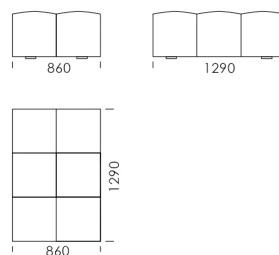

Puf

cena: 907 €