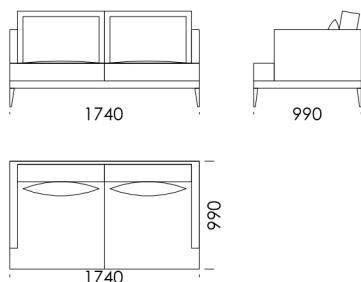

Rohová pohovka RIVIA

Pohovka 1

cena: 1550 €