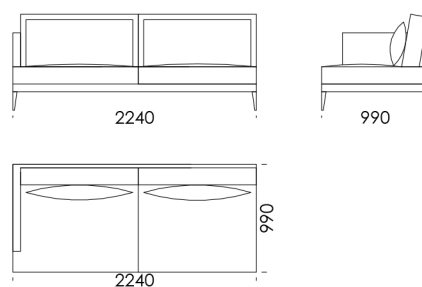

cena: 1462 €

Sedadlo 3

cena: 1580 €

Sedadlo 4

cena: 1667 €

Technické rozmery (mm)

Celková výška	870
Výška sedadla	400
Šírka laktovej opierky	80
Celková hĺbka	990
Hĺbka sedadla	650-700
Výška laktovej opierky	470
Výška nôh	170

Všetky ponúkané produkty môžete objednať aj vo forme zrkadlového odrazu.

Rohová pohovka RIVIA

Ležadlo 1

cena: 1287 €

Ležadlo 2

cena: 1375 €

Technické rozmery (mm)

Celková výška	870
Výška sedadla	400
Šírka laktovej opierky	80
Celková hĺbka	990
Hĺbka sedadla	650-700
Výška laktovej opierky	470
Výška nôh	170