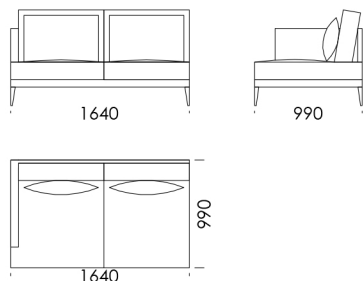

Sedadlo 1

cena: 1316 €