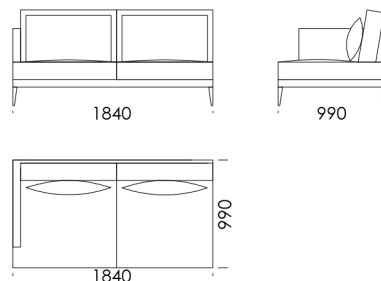

cena: 1462 €

Sedadlo 3

cena: 1580 €

Sedadlo 4

cena: 1667 €

Technické rozmery (mm)

Celková výška	870
Výška sedadla	400
Šírka laktovej opierky	80
Celková hĺbka	990
Hĺbka sedadla	650-700
Výška laktovej opierky	470
Výška nôh	170

Všetky ponúkané produkty môžete objednať aj vo forme zrkadlového odrazu.

Rohová pohovka RIVIA

Ležadlo 1

cena: 1287 €

Ležadlo 2

cena: 1375 €

Technické rozmery (mm)

Celková výška	870
Výška sedadla	400
Šírka laktovej opierky	80
Celková hĺbka	990
Hĺbka sedadla	650-700
Výška laktovej opierky	470
Výška nôh	170