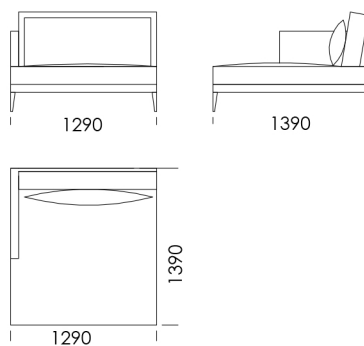

cena: 1462 €

Sedadlo 3

cena: 1580 €

Sedadlo 4

cena: 1667 €

Technické rozmery (mm)

Celková výška	870
Výška sedadla	400
Šírka laktovej opierky	80
Celková hĺbka	990
Hĺbka sedadla	650-700
Výška laktovej opierky	470
Výška nôh	170

Všetky ponúkané produkty môžete objednať aj vo forme zrkadlového odrazu.

Rohová pohovka RIVIA

Ležadlo 1

cena: 1287 €

Ležadlo 2

cena: 1375 €

Technické rozmery (mm)

Celková výška	870
Výška sedadla	400
Šírka laktovej opierky	80
Celková hĺbka	990
Hĺbka sedadla	650-700
Výška laktovej opierky	470
Výška nôh	170