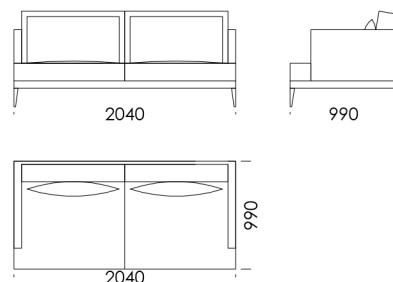

Pohovka 2

cena: 1696 €