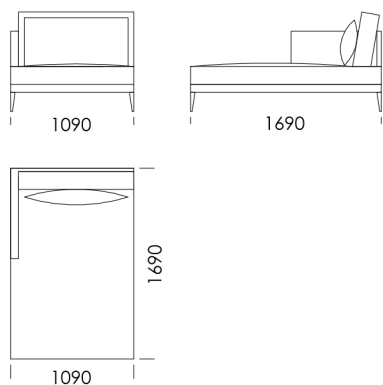

cena: 1462 €

Sedadlo 3

cena: 1580 €

Sedadlo 4

cena: 1667 €

Technické rozmery (mm)

Celková výška	870
Výška sedadla	400
Šírka laktovej opierky	80
Celková hĺbka	990
Hĺbka sedadla	650-700
Výška laktovej opierky	470
Výška nôh	170

Všetky ponúkané produkty môžete objednať aj vo forme zrkadlového odrazu.

Rohová pohovka RIVIA

Ležadlo 1

cena: 1287 €

Ležadlo 2

cena: 1375 €

Technické rozmery (mm)

Celková výška	870
Výška sedadla	400
Šírka laktovej opierky	80
Celková hĺbka	990
Hĺbka sedadla	650-700
Výška laktovej opierky	470
Výška nôh	170