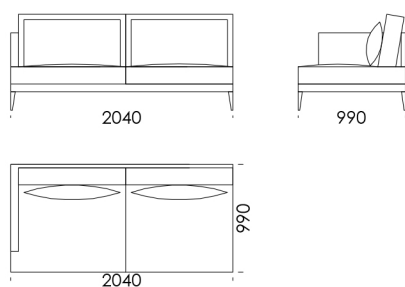

cena: 1462 €

Sedadlo 3

cena: 1580 €

Sedadlo 4

cena: 1667 €

Technické rozmery (mm)

Celková výška	870
Výška sedadla	400
Šírka laktovej opierky	80
Celková hĺbka	990
Hĺbka sedadla	650-700
Výška laktovej opierky	470
Výška nôh	170

Všetky ponúkané produkty môžete objednať aj vo forme zrkadlového odrazu.

Rohová pohovka RIVIA

Ležadlo 1

cena: 1287 €

Ležadlo 2

cena: 1375 €

Technické rozmery (mm)

Celková výška	870
Výška sedadla	400
Šírka laktovej opierky	80
Celková hĺbka	990
Hĺbka sedadla	650-700
Výška laktovej opierky	470
Výška nôh	170