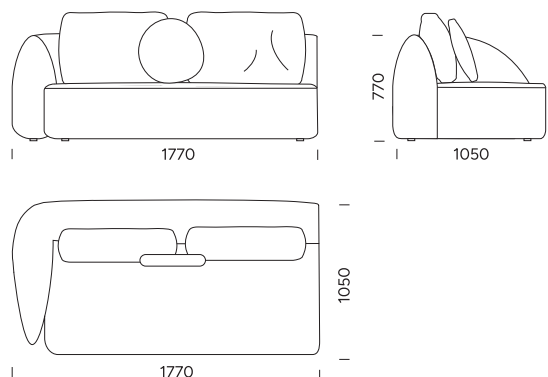

Sedadlo 2

Sedadlo 4

cena: **1431 €**