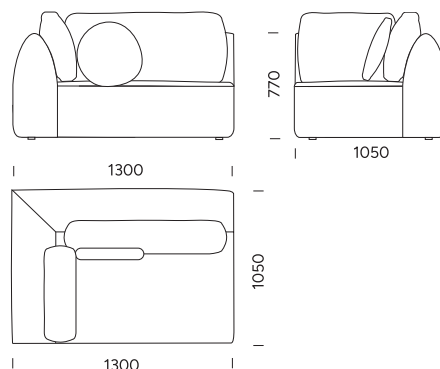

Rohový prvok 2

Puf 3

cena: **1567 €**

Puf 1