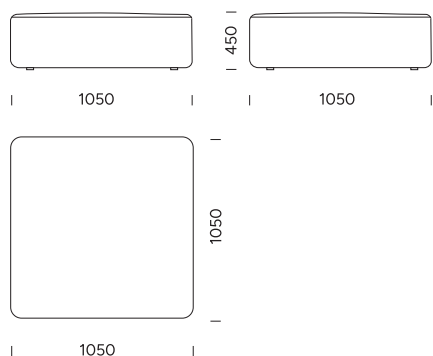

Stredné sedadlo 5 cena: **1109 €**

Stredné sedadlo 6 cena: **1214 €**

Ležadlo 1B
(s laktovou opierkou)

cena: **1434 €**

Ležadlo 2B
(bez laktovej opierky)

cena: **1505 €**

TECHNICKÉ ROZMERY (mm)

Celková výška	770 s vankúšom 950
Výška sedadla	450
Šírka laktovej opierky	250
Celková hĺbka	1050
Hĺbka sedadla	650 bez vankúša 820
Výška nôh	30

TECHNICKÉ ROZMERY (mm)

Celková výška	770 s vankúšom 950
Výška sedadla	450
Šírka laktovej opierky	250
Celková hĺbka	1050
Hĺbka sedadla	650 bez vankúša 820
Výška nôh	30

Všetky ponúkané produkty je možné objednať aj vo forme zrkadlového obrazu.

Rohová pohovka **NANI**

Rohový prvok 1

cena: **1367 €**

Rohový prvok 2

cena: **1567 €**

Puf 1

cena: **720 €**

Puf 2

Celková výška	770 s vankúšom 950
Výška sedadla	450
Šírka laktovej opierky	250
Celková hĺbka	1050
Hĺbka sedadla	650 bez vankúša 820
Výška nôh	30

Všetky ponúkané produkty je možné objednať aj vo forme zrkadlového obrazu.