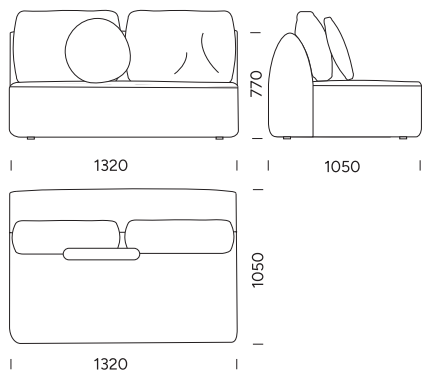

cena: **1576 €**

Sedadlo 5

cena: **1660 €**

TECHNICKÉ ROZMERY (mm)

Celková výška	770 s vankúšom 950
Výška sedadla	450
Šírka lakťovej opierky	250
Celková hĺbka	1050
Hĺbka sedadla	650 bez vankúša 820
Výška nôh	30

Stredné sedadlo 5 cena: **1109 €**

Stredné sedadlo 6 cena: **1214 €**

Ležadlo 1B
(s laktovou opierkou)

cena: **1434 €**

Ležadlo 2B
(bez laktovej opierky)

cena: **1505 €**

TECHNICKÉ ROZMERY (mm)

Celková výška	770 s vankúšom 950
Výška sedadla	450
Šírka laktovej opierky	250
Celková hĺbka	1050
Hĺbka sedadla	650 bez vankúša 820
Výška nôh	30

TECHNICKÉ ROZMERY (mm)

Celková výška	770 s vankúšom 950
Výška sedadla	450
Šírka laktovej opierky	250
Celková hĺbka	1050
Hĺbka sedadla	650 bez vankúša 820
Výška nôh	30

Všetky ponúkané produkty je možné objednať aj vo forme zrkadlového obrazu.

Celková výška	770 s vankúšom 950
Výška sedadla	450
Šírka laktovej opierky	250
Celková hĺbka	1050
Hĺbka sedadla	650 bez vankúša 820
Výška nôh	30

Všetky ponúkané produkty je možné objednať aj vo forme zrkadlového obrazu.