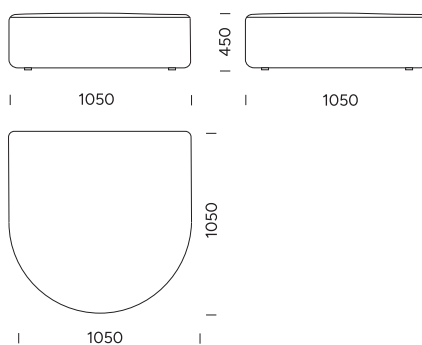

Puf 5

cena: **774 €**

cena: **614 €**