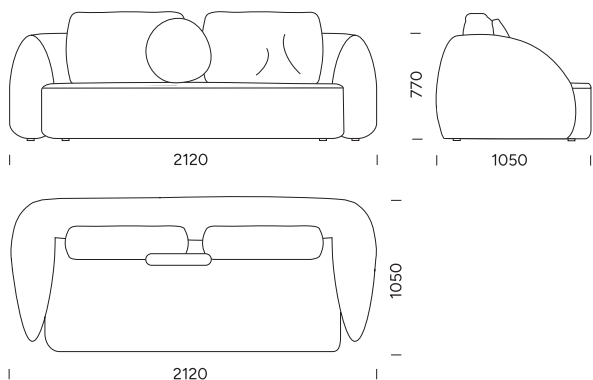

Pohovka 3

cena: 1654 €