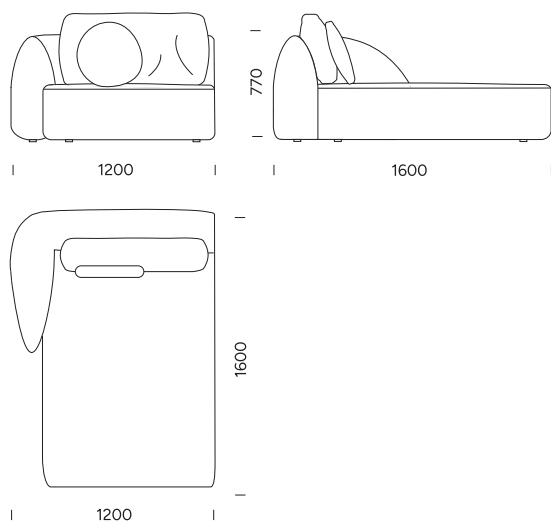

cena: **1576 €**

Sedadlo 5

cena: **1660 €**

TECHNICKÉ ROZMERY (mm)

Celková výška	770 s vankúšom 950
Výška sedadla	450
Šírka lakťovej opierky	250
Celková hĺbka	1050
Hĺbka sedadla	650 bez vankúša 820
Výška nôh	30

Stredné sedadlo 5 cena: **1109 €**

Stredné sedadlo 6 cena: **1214 €**

Ležadlo 1B
(s laktovou opierkou)

cena: **1434 €**

Ležadlo 2B
(bez laktovej opierky)

cena: **1505 €**

TECHNICKÉ ROZMERY (mm)

Celková výška	770 s vankúšom 950
Výška sedadla	450
Šírka laktovej opierky	250
Celková hĺbka	1050
Hĺbka sedadla	650 bez vankúša 820
Výška nôh	30

Všetky ponúkané produkty je možné objednať aj vo forme zrkadlového obrazu.

Rohová pohovka **NANI**

Ležadlo 1A cena: **1365 €**

Ležadlo 2A cena: **1438 €**

Ležadlo 3A cena: **1520 €**

Ležadlo 4A cena: **1587 €**

TECHNICKÉ ROZMERY (mm)

Celková výška	770 s vankúšom 950
Výška sedadla	450
Šírka laktovej opierky	250
Celková hĺbka	1050
Hĺbka sedadla	650 bez vankúša 820
Výška nôh	30

Všetky ponúkané produkty je možné objednať aj vo forme zrkadlového obrazu.