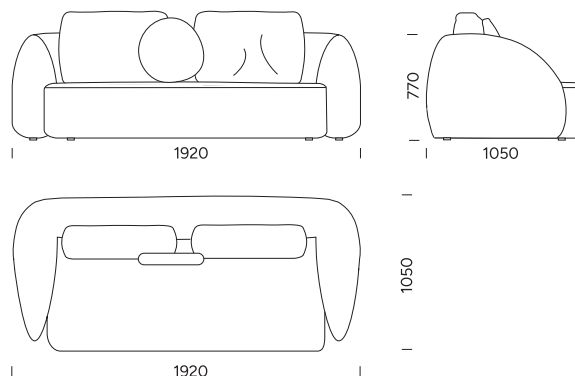

Pohovka 2

cena: 1587 €