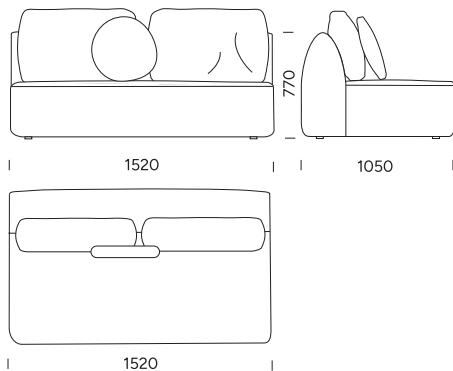

cena: **1576 €**

Sedadlo 5

cena: **1660 €**

TECHNICKÉ ROZMERY (mm)

Celková výška	770 s vankúšom 950
Výška sedadla	450
Šírka lakťovej opierky	250
Celková hĺbka	1050
Hĺbka sedadla	650 bez vankúša 820
Výška nôh	30

Všetky ponúkané produkty je možné objednať aj vo forme zrkadlového obrazu.

Rohová pohovka **NANI**

Stredné sedadlo 1 cena: **869 €**

Stredné sedadlo 2 cena: **920 €**

Stredné sedadlo 3 cena: **989 €**

Stredné sedadlo 4 cena: **1076 €**

Stredné sedadlo 5 cena: **1109 €**

Stredné sedadlo 6 cena: **1214 €**

Ležadlo 1B
(s laktovou opierkou)

cena: **1434 €**

Ležadlo 2B
(bez laktovej opierky)

cena: **1505 €**

TECHNICKÉ ROZMERY (mm)

Celková výška	770 s vankúšom 950
Výška sedadla	450
Šírka laktovej opierky	250
Celková hĺbka	1050
Hĺbka sedadla	650 bez vankúša 820
Výška nôh	30

TECHNICKÉ ROZMERY (mm)

Celková výška	770 s vankúšom 950
Výška sedadla	450
Šírka laktovej opierky	250
Celková hĺbka	1050
Hĺbka sedadla	650 bez vankúša 820
Výška nôh	30

Všetky ponúkané produkty je možné objednať aj vo forme zrkadlového obrazu.