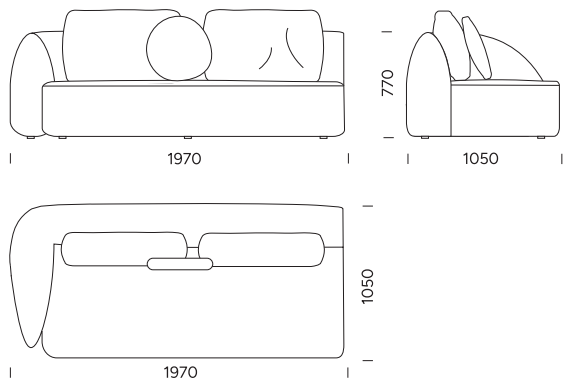

Sedadlo 5

cena: **1450 €**