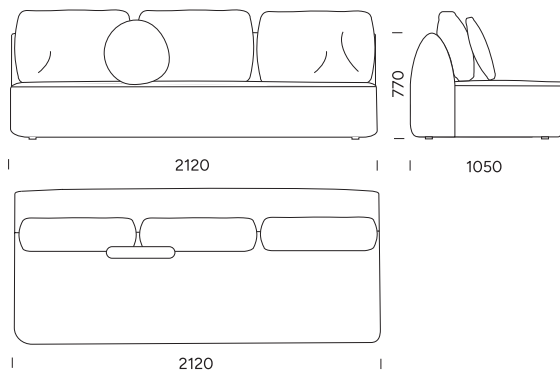

cena: **1576 €**

Sedadlo 5

cena: **1660 €**

TECHNICKÉ ROZMERY (mm)

Celková výška	770 s vankúšom 950
Výška sedadla	450
Šírka lakťovej opierky	250
Celková hĺbka	1050
Hĺbka sedadla	650 bez vankúša 820
Výška nôh	30

Stredné sedadlo 5 cena: **1109 €**

Stredné sedadlo 6 cena: **1214 €**

Ležadlo 1B
(s laktovou opierkou)

cena: **1434 €**

Ležadlo 2B
(bez laktovej opierky)

cena: **1505 €**

TECHNICKÉ ROZMERY (mm)

Celková výška	770 s vankúšom 950
Výška sedadla	450
Šírka laktovej opierky	250
Celková hĺbka	1050
Hĺbka sedadla	650 bez vankúša 820
Výška nôh	30

TECHNICKÉ ROZMERY (mm)

Celková výška	770 s vankúšom 950
Výška sedadla	450
Šírka laktovej opierky	250
Celková hĺbka	1050
Hĺbka sedadla	650 bez vankúša 820
Výška nôh	30

Všetky ponúkané produkty je možné objednať aj vo forme zrkadlového obrazu.

Celková výška	770 s vankúšom 950
Výška sedadla	450
Šírka laktovej opierky	250
Celková hĺbka	1050
Hĺbka sedadla	650 bez vankúša 820
Výška nôh	30

Všetky ponúkané produkty je možné objednať aj vo forme zrkadlového obrazu.