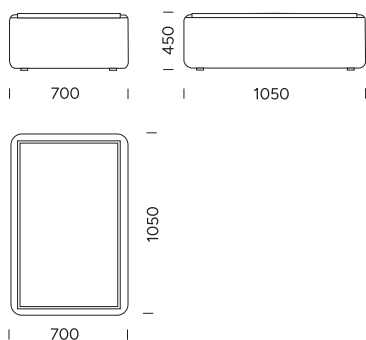

Stredné sedadlo 5 cena: **1109 €**

Stredné sedadlo 6 cena: **1214 €**

Ležadlo 1B
(s laktovou opierkou)

cena: **1434 €**

Ležadlo 2B
(bez laktovej opierky)

cena: **1505 €**

TECHNICKÉ ROZMERY (mm)

Celková výška	770 s vankúšom 950
Výška sedadla	450
Šírka laktovej opierky	250
Celková hĺbka	1050
Hĺbka sedadla	650 bez vankúša 820
Výška nôh	30

TECHNICKÉ ROZMERY (mm)

Celková výška	770 s vankúšom 950
Výška sedadla	450
Šírka laktovej opierky	250
Celková hĺbka	1050
Hĺbka sedadla	650 bez vankúša 820
Výška nôh	30

Všetky ponúkané produkty je možné objednať aj vo forme zrkadlového obrazu.

cena: **774 €**

Puf 3

cena: **614 €**

Puf 4 s policou
(kremenný sintr Capraia)

cena: **1109 €**

Puf 5

cena: **743 €**

TECHNICKÉ ROZMERY (mm)

Celková výška	770 s vankúšom 950
Výška sedadla	450
Šírka laktovej opierky	250
Celková hĺbka	1050
Hĺbka sedadla	650 bez vankúša 820
Výška nôh	30

Všetky ponúkané produkty je možné objednať aj vo forme zrkadlového obrazu.