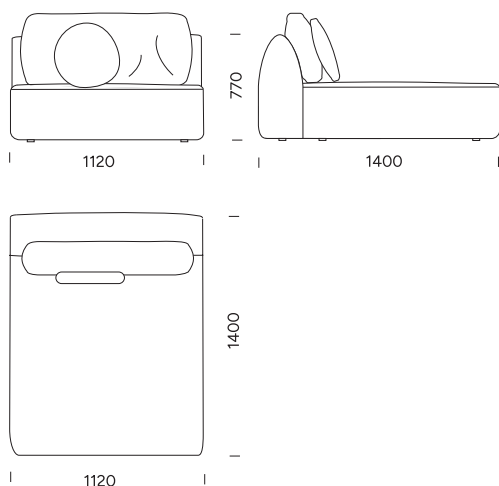

cena: **1576 €**

Sedadlo 5

cena: **1660 €**

TECHNICKÉ ROZMERY (mm)

Celková výška	770 s vankúšom 950
Výška sedadla	450
Šírka lakťovej opierky	250
Celková hĺbka	1050
Hĺbka sedadla	650 bez vankúša 820
Výška nôh	30

Stredné sedadlo 5 cena: **1109 €**

Stredné sedadlo 6 cena: **1214 €**

Ležadlo 1B
(s laktovou opierkou)

cena: **1434 €**

Ležadlo 2B
(bez laktovej opierky)

cena: **1505 €**

TECHNICKÉ ROZMERY (mm)

Celková výška	770 s vankúšom 950
Výška sedadla	450
Šírka laktovej opierky	250
Celková hĺbka	1050
Hĺbka sedadla	650 bez vankúša 820
Výška nôh	30

TECHNICKÉ ROZMERY (mm)

Celková výška	770 s vankúšom 950
Výška sedadla	450
Šírka laktovej opierky	250
Celková hĺbka	1050
Hĺbka sedadla	650 bez vankúša 820
Výška nôh	30

Všetky ponúkané produkty je možné objednať aj vo forme zrkadlového obrazu.

Celková výška	770 s vankúšom 950
Výška sedadla	450
Šírka laktovej opierky	250
Celková hĺbka	1050
Hĺbka sedadla	650 bez vankúša 820
Výška nôh	30

Všetky ponúkané produkty je možné objednať aj vo forme zrkadlového obrazu.