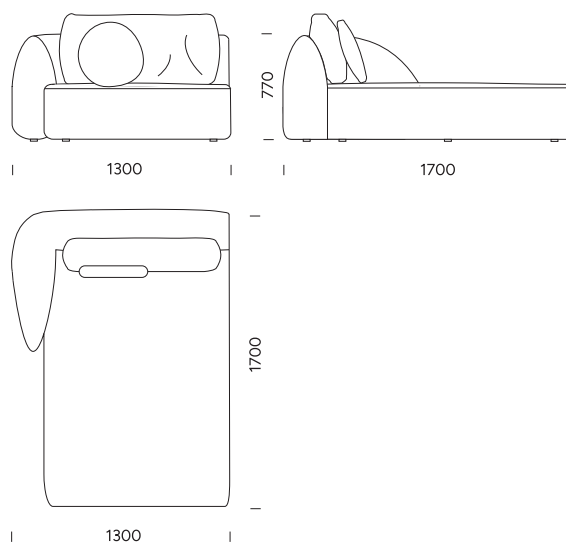

cena: **1576 €**

Sedadlo 5

cena: **1660 €**

TECHNICKÉ ROZMERY (mm)

Celková výška	770 s vankúšom 950
Výška sedadla	450
Šírka lakťovej opierky	250
Celková hĺbka	1050
Hĺbka sedadla	650 bez vankúša 820
Výška nôh	30

Stredné sedadlo 5 cena: **1109 €**

Stredné sedadlo 6 cena: **1214 €**

Ležadlo 1B
(s laktovou opierkou)

cena: **1434 €**

Ležadlo 2B
(bez laktovej opierky)

cena: **1505 €**

TECHNICKÉ ROZMERY (mm)

Celková výška	770 s vankúšom 950
Výška sedadla	450
Šírka laktovej opierky	250
Celková hĺbka	1050
Hĺbka sedadla	650 bez vankúša 820
Výška nôh	30

Všetky ponúkané produkty je možné objednať aj vo forme zrkadlového obrazu.

Rohová pohovka **NANI**

Ležadlo 1A cena: **1365 €**

Ležadlo 2A cena: **1438 €**

Ležadlo 3A cena: **1520 €**

Ležadlo 4A cena: **1587 €**

TECHNICKÉ ROZMERY (mm)

Celková výška	770 s vankúšom 950
Výška sedadla	450
Šírka laktovej opierky	250
Celková hĺbka	1050
Hĺbka sedadla	650 bez vankúša 820
Výška nôh	30

Všetky ponúkané produkty je možné objednať aj vo forme zrkadlového obrazu.