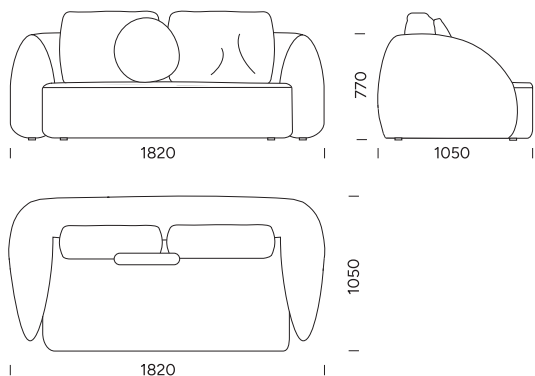

Rohová pohovka NANI

Pohovka 1

cena: 1532 €