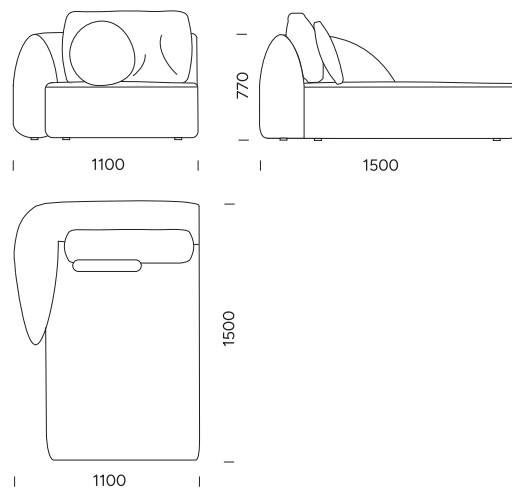

cena: **1576 €**

Sedadlo 5

cena: **1660 €**

TECHNICKÉ ROZMERY (mm)

Celková výška	770 s vankúšom 950
Výška sedadla	450
Šírka lakťovej opierky	250
Celková hĺbka	1050
Hĺbka sedadla	650 bez vankúša 820
Výška nôh	30

Stredné sedadlo 5 cena: **1109 €**

Stredné sedadlo 6 cena: **1214 €**

Ležadlo 1B
(s laktovou opierkou)

cena: **1434 €**

Ležadlo 2B
(bez laktovej opierky)

cena: **1505 €**

TECHNICKÉ ROZMERY (mm)

Celková výška	770 s vankúšom 950
Výška sedadla	450
Šírka laktovej opierky	250
Celková hĺbka	1050
Hĺbka sedadla	650 bez vankúša 820
Výška nôh	30

Všetky ponúkané produkty je možné objednať aj vo forme zrkadlového obrazu.

Rohová pohovka **NANI**

Ležadlo 1A cena: **1365 €**

Ležadlo 2A cena: **1438 €**

Ležadlo 3A cena: **1520 €**

Ležadlo 4A cena: **1587 €**

TECHNICKÉ ROZMERY (mm)

Celková výška	770 s vankúšom 950
Výška sedadla	450
Šírka laktovej opierky	250
Celková hĺbka	1050
Hĺbka sedadla	650 bez vankúša 820
Výška nôh	30

Všetky ponúkané produkty je možné objednať aj vo forme zrkadlového obrazu.