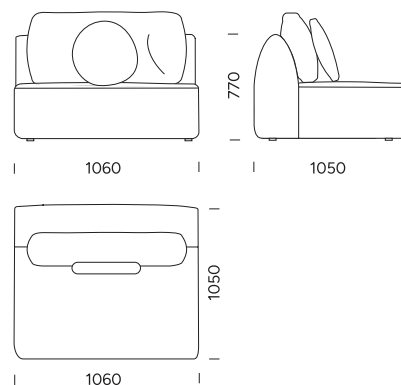

cena: **1576 €**

Sedadlo 5

cena: **1660 €**

TECHNICKÉ ROZMERY (mm)

Celková výška	770 s vankúšom 950
Výška sedadla	450
Šírka lakťovej opierky	250
Celková hĺbka	1050
Hĺbka sedadla	650 bez vankúša 820
Výška nôh	30

Všetky ponúkané produkty je možné objednať aj vo forme zrkadlového obrazu.

Rohová pohovka **NANI**

Stredné sedadlo 1 cena: **869 €**

Stredné sedadlo 2 cena: **920 €**

Stredné sedadlo 3 cena: **989 €**

Stredné sedadlo 4 cena: **1076 €**

Stredné sedadlo 5 cena: **1109 €**

Stredné sedadlo 6 cena: **1214 €**

Ležadlo 1B
(s laktovou opierkou)

cena: **1434 €**

Ležadlo 2B
(bez laktovej opierky)

cena: **1505 €**

TECHNICKÉ ROZMERY (mm)

Celková výška	770 s vankúšom 950
Výška sedadla	450
Šírka laktovej opierky	250
Celková hĺbka	1050
Hĺbka sedadla	650 bez vankúša 820
Výška nôh	30

TECHNICKÉ ROZMERY (mm)

Celková výška	770 s vankúšom 950
Výška sedadla	450
Šírka laktovej opierky	250
Celková hĺbka	1050
Hĺbka sedadla	650 bez vankúša 820
Výška nôh	30

Všetky ponúkané produkty je možné objednať aj vo forme zrkadlového obrazu.