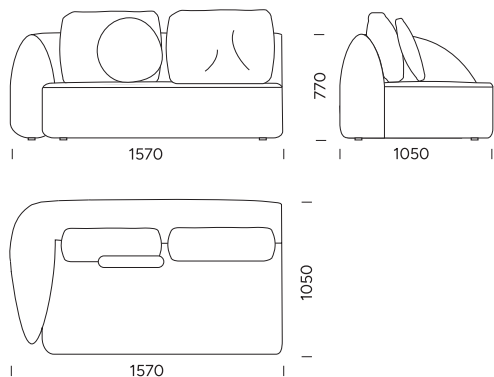

Sedadlo 3

Rohová pohovka NANI

Sedadlo 1

cena: **1367 €**