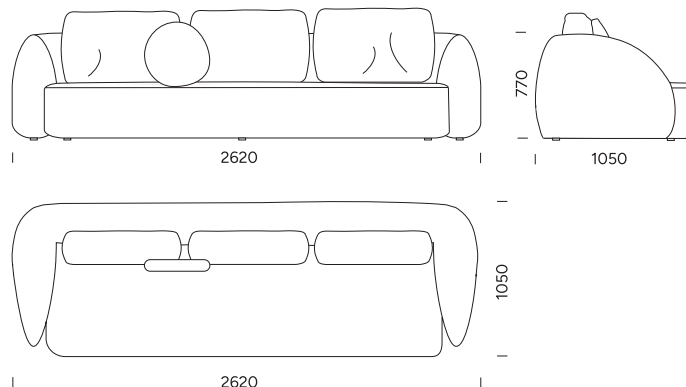

cena: 1716 €

Pohovka 5

cena: 1805 €

TECHNICKÉ ROZMERY (mm)

Celková výška	770 s vankúšom 950
Výška sedadla	450
Šírka laktovej opierky	250
Celková hĺbka	1050
Hĺbka sedadla	650 bez vankúša 820
Výška nôh	30

Všetky ponúkané produkty je možné objednať aj vo forme zrkadlového obrazu.

cena: **1576 €**

Sedadlo 5

cena: **1660 €**

TECHNICKÉ ROZMERY (mm)

Celková výška	770 s vankúšom 950
Výška sedadla	450
Šírka lakťovej opierky	250
Celková hĺbka	1050
Hĺbka sedadla	650 bez vankúša 820
Výška nôh	30

TECHNICKÉ ROZMERY (mm)

Celková výška	770 s vankúšom 950
Výška sedadla	450
Šírka laktovej opierky	250
Celková hĺbka	1050
Hĺbka sedadla	650 bez vankúša 820
Výška nôh	30

Všetky ponúkané produkty je možné objednať aj vo forme zrkadlového obrazu.

Celková výška	770 s vankúšom 950
Výška sedadla	450
Šírka laktovej opierky	250
Celková hĺbka	1050
Hĺbka sedadla	650 bez vankúša 820
Výška nôh	30

Všetky ponúkané produkty je možné objednať aj vo forme zrkadlového obrazu.