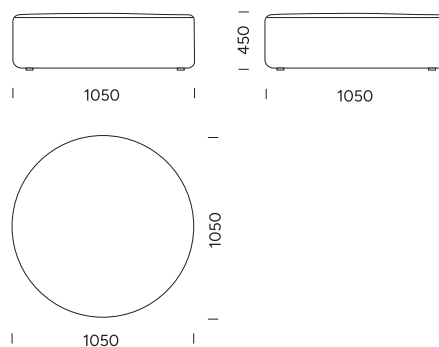

Stredné sedadlo 5 cena: **1109 €**

Stredné sedadlo 6 cena: **1214 €**

Ležadlo 1B
(s laktovou opierkou)

cena: **1434 €**

Ležadlo 2B
(bez laktovej opierky)

cena: **1505 €**

TECHNICKÉ ROZMERY (mm)

Celková výška	770 s vankúšom 950
Výška sedadla	450
Šírka laktovej opierky	250
Celková hĺbka	1050
Hĺbka sedadla	650 bez vankúša 820
Výška nôh	30

TECHNICKÉ ROZMERY (mm)

Celková výška	770 s vankúšom 950
Výška sedadla	450
Šírka laktovej opierky	250
Celková hĺbka	1050
Hĺbka sedadla	650 bez vankúša 820
Výška nôh	30

Všetky ponúkané produkty je možné objednať aj vo forme zrkadlového obrazu.

cena: **774 €**

Puf 3

cena: **614 €**

Puf 4 s policou
(kremenný sintr Capraia)

cena: **1109 €**

Puf 5

cena: **743 €**

TECHNICKÉ ROZMERY (mm)

Celková výška	770 s vankúšom 950
Výška sedadla	450
Šírka laktovej opierky	250
Celková hĺbka	1050
Hĺbka sedadla	650 bez vankúša 820
Výška nôh	30

Všetky ponúkané produkty je možné objednať aj vo forme zrkadlového obrazu.