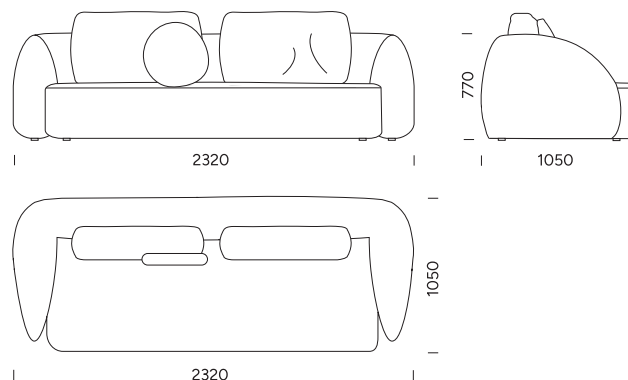

cena: 1716 €

Pohovka 5

cena: 1805 €

TECHNICKÉ ROZMERY (mm)

Celková výška	770 s vankúšom 950
Výška sedadla	450
Šírka laktovej opierky	250
Celková hĺbka	1050
Hĺbka sedadla	650 bez vankúša 820
Výška nôh	30

Všetky ponúkané produkty je možné objednať aj vo forme zrkadlového obrazu.

cena: **1576 €**

Sedadlo 5

cena: **1660 €**

TECHNICKÉ ROZMERY (mm)

Celková výška	770 s vankúšom 950
Výška sedadla	450
Šírka lakťovej opierky	250
Celková hĺbka	1050
Hĺbka sedadla	650 bez vankúša 820
Výška nôh	30

TECHNICKÉ ROZMERY (mm)

Celková výška	770 s vankúšom 950
Výška sedadla	450
Šírka laktovej opierky	250
Celková hĺbka	1050
Hĺbka sedadla	650 bez vankúša 820
Výška nôh	30

Všetky ponúkané produkty je možné objednať aj vo forme zrkadlového obrazu.

Celková výška	770 s vankúšom 950
Výška sedadla	450
Šírka laktovej opierky	250
Celková hĺbka	1050
Hĺbka sedadla	650 bez vankúša 820
Výška nôh	30

Všetky ponúkané produkty je možné objednať aj vo forme zrkadlového obrazu.