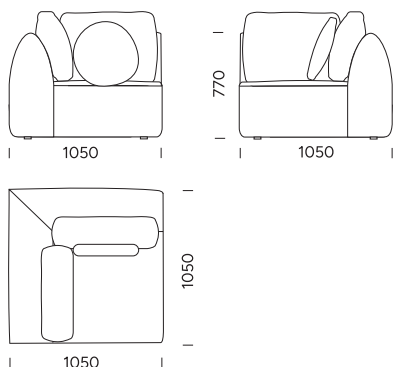

Puf 2

Rohová pohovka **NANI**

Rohový prvok 1

cena: **1367 €**