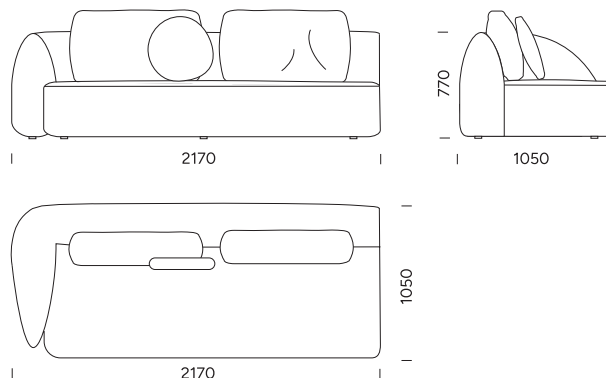

cena: 1716 €

Pohovka 5

cena: 1805 €

TECHNICKÉ ROZMERY (mm)

Celková výška	770 s vankúšom 950
Výška sedadla	450
Šírka laktovej opierky	250
Celková hĺbka	1050
Hĺbka sedadla	650 bez vankúša 820
Výška nôh	30

Všetky ponúkané produkty je možné objednať aj vo forme zrkadlového obrazu.

cena: **1576 €**

Sedadlo 5

cena: **1660 €**

TECHNICKÉ ROZMERY (mm)

Celková výška	770 s vankúšom 950
Výška sedadla	450
Šírka lakťovej opierky	250
Celková hĺbka	1050
Hĺbka sedadla	650 bez vankúša 820
Výška nôh	30

TECHNICKÉ ROZMERY (mm)

Celková výška	770 s vankúšom 950
Výška sedadla	450
Šírka laktovej opierky	250
Celková hĺbka	1050
Hĺbka sedadla	650 bez vankúša 820
Výška nôh	30

Všetky ponúkané produkty je možné objednať aj vo forme zrkadlového obrazu.

Celková výška	770 s vankúšom 950
Výška sedadla	450
Šírka laktovej opierky	250
Celková hĺbka	1050
Hĺbka sedadla	650 bez vankúša 820
Výška nôh	30

Všetky ponúkané produkty je možné objednať aj vo forme zrkadlového obrazu.