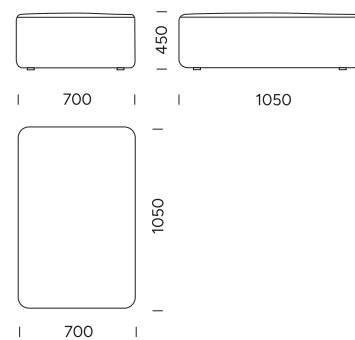

Rohová pohovka **NANI**

cena: **1367 €**

cena: **1567 €**

Puf 1

cena: **720 €**

cena: **774 €**

cena: **614 €**

cena: **1109 €**

cena: **743 €**

TECHNICKÉ ROZMERY (mm)

Celková výška	770 | s vankúšom 950
Výška sedadla	450
Šírka laktovej opierky	250
Celková hĺbka	1050
Hĺbka sedadla	650 | bez vankúša 820
Výška nôh	30

Všetky ponúkané produkty je možné objednať aj vo forme zrkadlového obrazu.