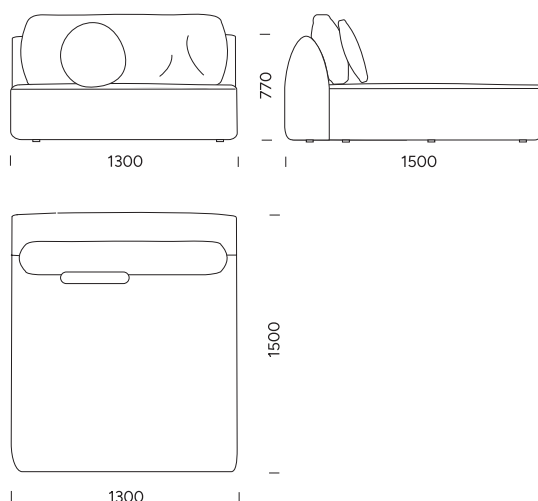

cena: **1576 €**

Sedadlo 5

cena: **1660 €**

TECHNICKÉ ROZMERY (mm)

Celková výška	770 s vankúšom 950
Výška sedadla	450
Šírka lakťovej opierky	250
Celková hĺbka	1050
Hĺbka sedadla	650 bez vankúša 820
Výška nôh	30

Stredné sedadlo 5 cena: **1109 €**

Stredné sedadlo 6 cena: **1214 €**

Ležadlo 1B
(s laktovou opierkou)

cena: **1434 €**

Ležadlo 2B
(bez laktovej opierky)

cena: **1505 €**

TECHNICKÉ ROZMERY (mm)

Celková výška	770 s vankúšom 950
Výška sedadla	450
Šírka laktovej opierky	250
Celková hĺbka	1050
Hĺbka sedadla	650 bez vankúša 820
Výška nôh	30

Všetky ponúkané produkty je možné objednať aj vo forme zrkadlového obrazu.

Rohová pohovka **NANI**

Ležadlo 1A cena: **1365 €**

Ležadlo 2A cena: **1438 €**

Ležadlo 3A cena: **1520 €**

Ležadlo 4A cena: **1587 €**

TECHNICKÉ ROZMERY (mm)

Celková výška	770 s vankúšom 950
Výška sedadla	450
Šírka laktovej opierky	250
Celková hĺbka	1050
Hĺbka sedadla	650 bez vankúša 820
Výška nôh	30

Všetky ponúkané produkty je možné objednať aj vo forme zrkadlového obrazu.