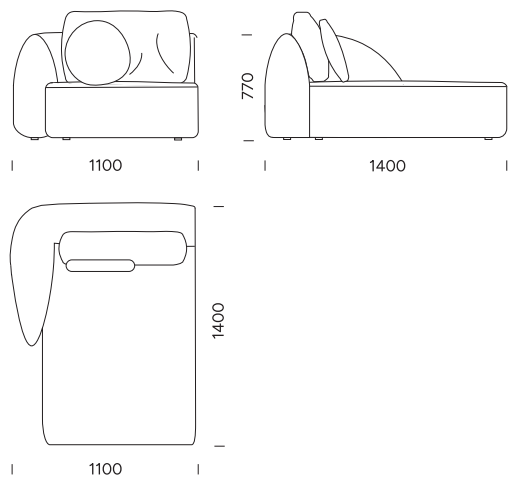

cena: **1576 €**

Sedadlo 5

cena: **1660 €**

TECHNICKÉ ROZMERY (mm)

Celková výška	770 s vankúšom 950
Výška sedadla	450
Šírka lakťovej opierky	250
Celková hĺbka	1050
Hĺbka sedadla	650 bez vankúša 820
Výška nôh	30

Stredné sedadlo 5 cena: **1109 €**

Stredné sedadlo 6 cena: **1214 €**

Ležadlo 1B
(s laktovou opierkou)

cena: **1434 €**

Ležadlo 2B
(bez laktovej opierky)

cena: **1505 €**

TECHNICKÉ ROZMERY (mm)

Celková výška	770 s vankúšom 950
Výška sedadla	450
Šírka laktovej opierky	250
Celková hĺbka	1050
Hĺbka sedadla	650 bez vankúša 820
Výška nôh	30

Všetky ponúkané produkty je možné objednať aj vo forme zrkadlového obrazu.

Rohová pohovka **NANI**

Ležadlo 1A cena: **1365 €**

Ležadlo 2A cena: **1438 €**

Ležadlo 3A cena: **1520 €**

Ležadlo 4A cena: **1587 €**

TECHNICKÉ ROZMERY (mm)

Celková výška	770 s vankúšom 950
Výška sedadla	450
Šírka laktovej opierky	250
Celková hĺbka	1050
Hĺbka sedadla	650 bez vankúša 820
Výška nôh	30

Všetky ponúkané produkty je možné objednať aj vo forme zrkadlového obrazu.