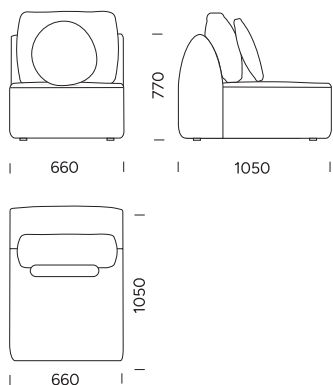

Rohová pohovka **NANI**

Stredné sedadlo 1 cena: **869 €**