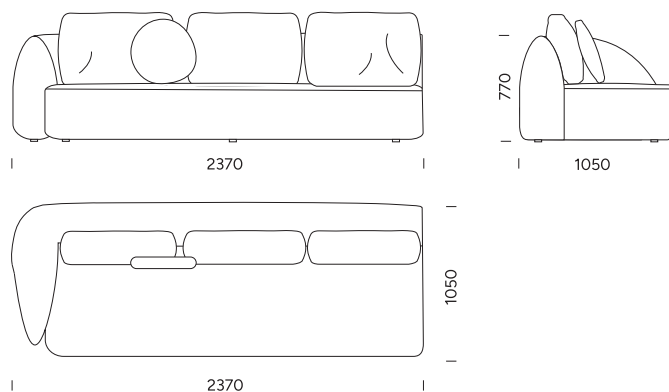

cena: 1716 €

Pohovka 5

cena: 1805 €

TECHNICKÉ ROZMERY (mm)

Celková výška	770 s vankúšom 950
Výška sedadla	450
Šírka laktovej opierky	250
Celková hĺbka	1050
Hĺbka sedadla	650 bez vankúša 820
Výška nôh	30

Všetky ponúkané produkty je možné objednať aj vo forme zrkadlového obrazu.

cena: **1576 €**

Sedadlo 5

cena: **1660 €**

TECHNICKÉ ROZMERY (mm)

Celková výška	770 s vankúšom 950
Výška sedadla	450
Šírka lakťovej opierky	250
Celková hĺbka	1050
Hĺbka sedadla	650 bez vankúša 820
Výška nôh	30

TECHNICKÉ ROZMERY (mm)

Celková výška	770 s vankúšom 950
Výška sedadla	450
Šírka laktovej opierky	250
Celková hĺbka	1050
Hĺbka sedadla	650 bez vankúša 820
Výška nôh	30

Všetky ponúkané produkty je možné objednať aj vo forme zrkadlového obrazu.

Celková výška	770 s vankúšom 950
Výška sedadla	450
Šírka laktovej opierky	250
Celková hĺbka	1050
Hĺbka sedadla	650 bez vankúša 820
Výška nôh	30

Všetky ponúkané produkty je možné objednať aj vo forme zrkadlového obrazu.