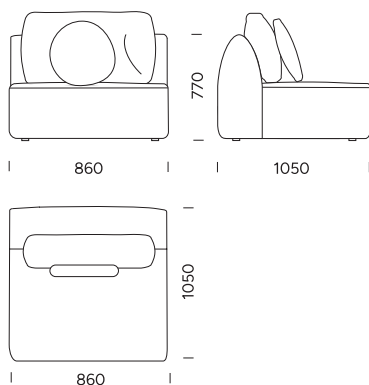

Stredné sedadlo 2 cena: **920 €**