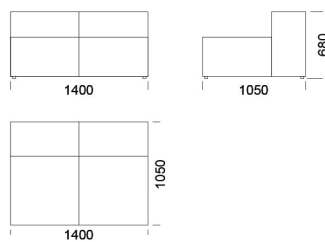

Wymiary Techniczne (mm)

Wysokość całkowita	680
Wysokość siedziska	400
Szerokość podtökietnika	250
Głębokość całkowita	1050
Głębokość siedziska	650-700
Wysokość nóg	20
Wysokość podtökietnika:	
Niski podtökietnik	460
Wysoki podtökietnik	680

Siedzisko B4

cena: 5 799 zł

Siedzisko z wysokim podłokietnikiem

Siedzisko centralne 1 cena: 4 059 zł

Siedzisko centralne 2 cena: 4 407 zł

Siedzisko centralne 3 cena: 4 987 zł

Siedzisko centralne 4 cena: 5 213 zł

Siedzisko centralne 5 cena: 5 683 zł

Siedzisko centralne 6 cena: 6 147 zł

Wymiary Techniczne (mm)

Wysokość całkowita	680
Wysokość siedziska	400
Szerokość podłokietnika	250
Głębokość całkowita	1050
Głębokość siedziska	650-700
Wysokość nóżek	20
Wysokość podłokietnika:	
Niski podłokietnik	460
Wysoki podłokietnik	680

Element narożny

cena: 5 799 zł

Półwysep

cena: 5 451 zł

Wymiary Techniczne (mm)

Wysokość całkowita	680
Wysokość siedziska	400
Szerokość podłokietnika	250
Głębokość całkowita	1050
Głębokość siedziska	650-700
Wysokość nóżek	20
Wysokość podłokietnika:	
Niski podłokietnik	460
Wysoki podłokietnik	680