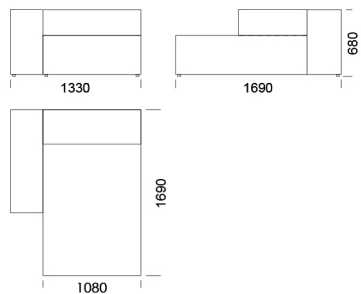

Szezlong z niskim podłokietnikiem

Szezlong 4

cena: 5 915 zł

Szezlong 5

cena: 6 553 zł

Szezlong 6

cena: 6 727 zł

Szezlong z wysokim podłokietnikiem

Element narożny

cena: 5 799 zł

Półwysep

cena: 5 451 zł

Wymiary Techniczne (mm)

Wysokość całkowita	680
Wysokość siedziska	400
Szerokość podłokietnika	250
Głębokość całkowita	1050
Głębokość siedziska	650-700
Wysokość nóżek	20
Wysokość podłokietnika:	
Niski podłokietnik	460
Wysoki podłokietnik	680