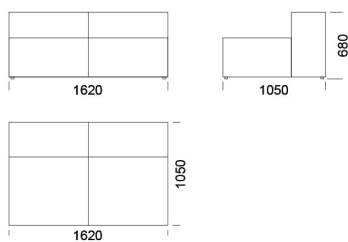

Wymiary Techniczne (mm)

Wysokość całkowita	680
Wysokość siedziska	400
Szerokość podtökietnika	250
Głębokość całkowita	1050
Głębokość siedziska	650-700
Wysokość nóg	20
Wysokość podtökietnika:	
Niski podtökietnik	460
Wysoki podtökietnik	680

Siedzisko centralne 5 cena: 5 683 zł

Siedzisko centralne 6 cena: 6 147 zł

Wymiary Techniczne (mm)

Wysokość całkowita	680
Wysokość siedziska	400
Szerokość podłokietnika	250
Głębokość całkowita	1050
Głębokość siedziska	650-700
Wysokość nóżek	20
Wysokość podłokietnika:	
Niski podłokietnik	460
Wysoki podłokietnik	680

Element narożny

cena: 5 799 zł

Półwysep

cena: 5 451 zł

Wymiary Techniczne (mm)

Wysokość całkowita	680
Wysokość siedziska	400
Szerokość podłokietnika	250
Głębokość całkowita	1050
Głębokość siedziska	650-700
Wysokość nóżek	20
Wysokość podłokietnika:	
Niski podłokietnik	460
Wysoki podłokietnik	680