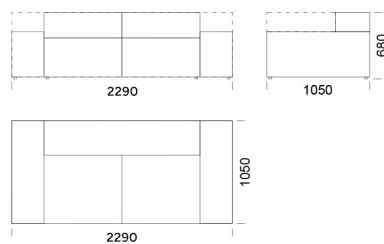

Sofa 2

cena: 6 832 zł