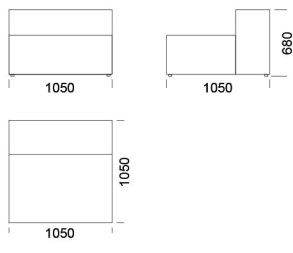

Wymiary Techniczne (mm)

Wysokość całkowita	680
Wysokość siedziska	400
Szerokość podtökietnika	250
Głębokość całkowita	1050
Głębokość siedziska	650-700
Wysokość nóg	20
Wysokość podtökietnika:	
Niski podtökietnik	460
Wysoki podtökietnik	680

Siedzisko B4

cena: 5 799 zł

Siedzisko z wysokim podłokietnikiem

Siedzisko centralne 1 cena: 4 059 zł

Siedzisko centralne 2 cena: 4 407 zł

Siedzisko centralne 3 cena: 4 987 zł

Siedzisko centralne 4 cena: 5 213 zł

Siedzisko centralne 5 cena: 5 683 zł

Siedzisko centralne 6 cena: 6 147 zł

Wymiary Techniczne (mm)

Wysokość całkowita	680
Wysokość siedziska	400
Szerokość podłokietnika	250
Głębokość całkowita	1050
Głębokość siedziska	650-700
Wysokość nóżek	20
Wysokość podłokietnika:	
Niski podłokietnik	460
Wysoki podłokietnik	680

Element narożny

cena: 5 799 zł

Półwysep

cena: 5 451 zł

Wymiary Techniczne (mm)

Wysokość całkowita	680
Wysokość siedziska	400
Szerokość podłokietnika	250
Głębokość całkowita	1050
Głębokość siedziska	650-700
Wysokość nóżek	20
Wysokość podłokietnika:	
Niski podłokietnik	460
Wysoki podłokietnik	680