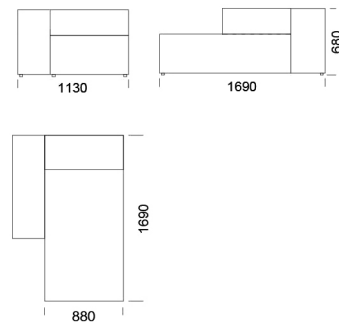

Szezlong z niskim podłokietnikiem

Szezlong 4

cena: 5 915 zł

Szezlong 5

cena: 6 553 zł

Szezlong 6

cena: 6 727 zł

Szezlong z wysokim podłokietnikiem

Element narożny

cena: 5 799 zł

Półwysep

cena: 5 451 zł

Wymiary Techniczne (mm)

Wysokość całkowita	680
Wysokość siedziska	400
Szerokość podłokietnika	250
Głębokość całkowita	1050
Głębokość siedziska	650-700
Wysokość nóżek	20
Wysokość podłokietnika:	
Niski podłokietnik	460
Wysoki podłokietnik	680