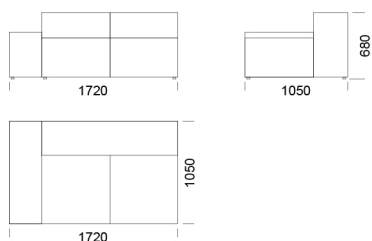

Siedzisko A1

cena: 5 799 zł