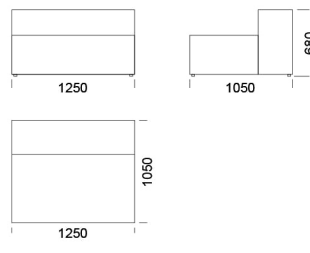

Wymiary Techniczne (mm)

Wysokość całkowita	680
Wysokość siedziska	400
Szerokość podtökietnika	250
Głębokość całkowita	1050
Głębokość siedziska	650-700
Wysokość nóg	20
Wysokość podtökietnika:	
Niski podtökietnik	460
Wysoki podtökietnik	680

Siedzisko B4

cena: 5 799 zł

Siedzisko z wysokim podłokietnikiem

Siedzisko centralne 1 cena: 4 059 zł

Siedzisko centralne 2 cena: 4 407 zł

Siedzisko centralne 3 cena: 4 987 zł

Siedzisko centralne 4 cena: 5 213 zł

Siedzisko centralne 5 cena: 5 683 zł

Siedzisko centralne 6 cena: 6 147 zł

Wymiary Techniczne (mm)

Wysokość całkowita	680
Wysokość siedziska	400
Szerokość podłokietnika	250
Głębokość całkowita	1050
Głębokość siedziska	650-700
Wysokość nóżek	20
Wysokość podłokietnika:	
Niski podłokietnik	460
Wysoki podłokietnik	680

Element narożny

cena: 5 799 zł

Półwysep

cena: 5 451 zł

Wymiary Techniczne (mm)

Wysokość całkowita	680
Wysokość siedziska	400
Szerokość podłokietnika	250
Głębokość całkowita	1050
Głębokość siedziska	650-700
Wysokość nóżek	20
Wysokość podłokietnika:	
Niski podłokietnik	460
Wysoki podłokietnik	680