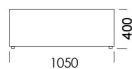

Element narożny

cena: 5 799 zł

Półwysep

cena: 5 451 zł

Wymiary Techniczne (mm)

Wysokość całkowita	680
Wysokość siedziska	400
Szerokość podłokietnika	250
Głębokość całkowita	1050
Głębokość siedziska	650-700
Wysokość nóżek	20
Wysokość podłokietnika:	
Niski podłokietnik	460
Wysoki podłokietnik	680

Wszystkie oferowane produkty można zamówić również w formie odbicia lustrzanego

Narożnik CUSHIONS

Pufa 1 cena: 2 908 zł

Pufa 2 cena: 3 154 zł

Pufa 3 cena: 3 386 zł

Pufa 4 cena: 3 270 zł

Wymiary Techniczne (mm)