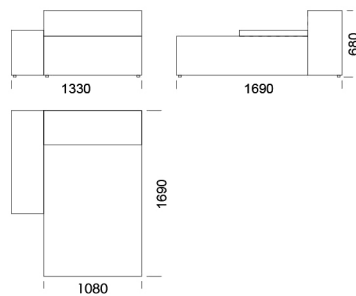

Siedzisko centralne 5 cena: 5 683 zł

Siedzisko centralne 6 cena: 6 147 zł

Wymiary Techniczne (mm)

Wysokość całkowita	680
Wysokość siedziska	400
Szerokość podłokietnika	250
Głębokość całkowita	1050
Głębokość siedziska	650-700
Wysokość nóżek	20
Wysokość podłokietnika:	
Niski podłokietnik	460
Wysoki podłokietnik	680

Wszystkie oferowane produkty można zamówić również w formie odbicia lustrzanego

Narożnik CUSHIONS

Szezlong 1

cena: 5 799 zł

Szezlong 2

cena: 6 437 zł

Szezlong 3

cena: 6 611 zł

Element narożny

cena: 5 799 zł

Półwysep

cena: 5 451 zł

Wymiary Techniczne (mm)

Wysokość całkowita	680
Wysokość siedziska	400
Szerokość podłokietnika	250
Głębokość całkowita	1050
Głębokość siedziska	650-700
Wysokość nóżek	20
Wysokość podłokietnika:	
Niski podłokietnik	460
Wysoki podłokietnik	680