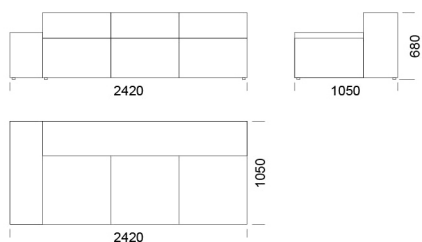

Siedzisko A3

cena: 6 821 zł