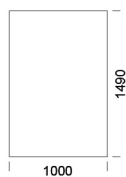

Element narożny

cena: 5 799 zł

Półwysep

cena: 5 451 zł

Wymiary Techniczne (mm)

Wysokość całkowita	680
Wysokość siedziska	400
Szerokość podłokietnika	250
Głębokość całkowita	1050
Głębokość siedziska	650-700
Wysokość nóżek	20
Wysokość podłokietnika:	
Niski podłokietnik	460
Wysoki podłokietnik	680

Wszystkie oferowane produkty można zamówić również w formie odbicia lustrzanego

Narożnik CUSHIONS

Pufa 1 cena: 2 908 zł

Pufa 2 cena: 3 154 zł

Pufa 3 cena: 3 386 zł

Pufa 4 cena: 3 270 zł

Wymiary Techniczne (mm)

Wysokość całkowita	680
Wysokość siedziska	400
Szerokość podłokietnika	250
Głębokość całkowita	1050
Głębokość siedziska	650-700
Wysokość nóżek	20
Wysokość podłokietnika:	
Niski podłokietnik	460
Wysoki podłokietnik	680