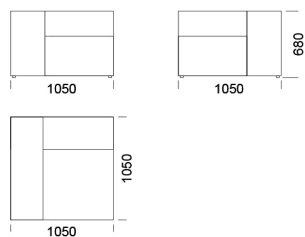

Szezlong z niskim podłokietnikiem

Szezlong 4

cena: 5 915 zł

Szezlong 5

cena: 6 553 zł

Szezlong 6

cena: 6 727 zł

Szezlong z wysokim podłokietnikiem

Element narożny

cena: 5 799 zł

Półwysep

cena: 5 451 zł

Wymiary Techniczne (mm)

Wysokość całkowita	680
Wysokość siedziska	400
Szerokość podłokietnika	250
Głębokość całkowita	1050
Głębokość siedziska	650-700
Wysokość nóżek	20
Wysokość podłokietnika:	
Niski podłokietnik	460
Wysoki podłokietnik	680