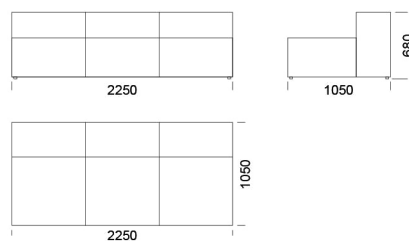

Wymiary Techniczne (mm)

Wysokość całkowita	680
Wysokość siedziska	400
Szerokość podtökietnika	250
Głębokość całkowita	1050
Głębokość siedziska	650-700
Wysokość nóg	20
Wysokość podtökietnika:	
Niski podtökietnik	460
Wysoki podtökietnik	680

Siedzisko centralne 5 cena: 5 683 zł

Siedzisko centralne 6 cena: 6 147 zł

Wymiary Techniczne (mm)

Wysokość całkowita	680
Wysokość siedziska	400
Szerokość podłokietnika	250
Głębokość całkowita	1050
Głębokość siedziska	650-700
Wysokość nóżek	20
Wysokość podłokietnika:	
Niski podłokietnik	460
Wysoki podłokietnik	680

Element narożny

cena: 5 799 zł

Półwysep

cena: 5 451 zł

Wymiary Techniczne (mm)

Wysokość całkowita	680
Wysokość siedziska	400
Szerokość podłokietnika	250
Głębokość całkowita	1050
Głębokość siedziska	650-700
Wysokość nóżek	20
Wysokość podłokietnika:	
Niski podłokietnik	460
Wysoki podłokietnik	680