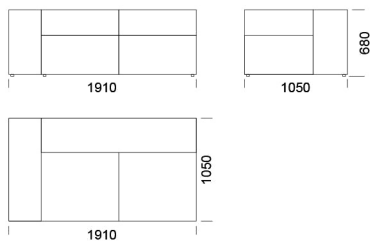

Wymiary Techniczne (mm)

Wysokość całkowita	680
Wysokość siedziska	400
Szerokość podtökietnika	250
Głębokość całkowita	1050
Głębokość siedziska	650-700
Wysokość nóg	20
Wysokość podtökietnika:	
Niski podtökietnik	460
Wysoki podtökietnik	680

Wszystkie oferowane produkty można zamówić również w formie odbicia lustrzanego

Narożnik **CUSHIONS**

Siedzisko B1

cena: 5 915 zł

Siedzisko B2

cena: 6 437 zł

Siedzisko B3

cena: 6 937 zł

Element narożny

cena: 5 799 zł

Półwysep

cena: 5 451 zł

Wymiary Techniczne (mm)

Wysokość całkowita	680
Wysokość siedziska	400
Szerokość podłokietnika	250
Głębokość całkowita	1050
Głębokość siedziska	650-700
Wysokość nóżek	20
Wysokość podłokietnika:	
Niski podłokietnik	460
Wysoki podłokietnik	680