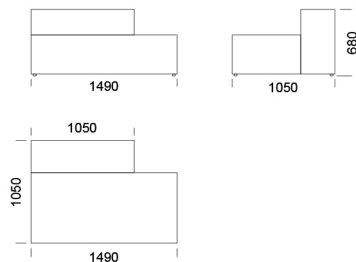

Szezlong z niskim podłokietnikiem

Szezlong 4

cena: 5 915 zł

Szezlong 5

cena: 6 553 zł

Szezlong 6

cena: 6 727 zł

Szezlong z wysokim podłokietnikiem

Element narożny

cena: 5 799 zł

Półwysep

cena: 5 451 zł

Wymiary Techniczne (mm)

Wysokość całkowita	680
Wysokość siedziska	400
Szerokość podłokietnika	250
Głębokość całkowita	1050
Głębokość siedziska	650-700
Wysokość nóżek	20
Wysokość podłokietnika:	
Niski podłokietnik	460
Wysoki podłokietnik	680