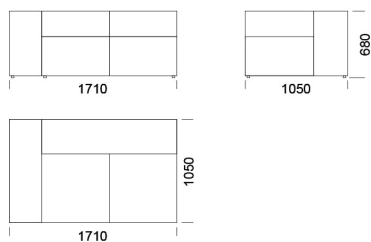

Narożnik **CUSHIONS**

Siedzisko B1

cena: 5 915 zł