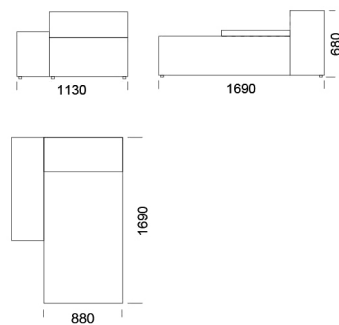

Siedzisko centralne 5 cena: 5 683 zł

Siedzisko centralne 6 cena: 6 147 zł

Wymiary Techniczne (mm)

Wysokość całkowita	680
Wysokość siedziska	400
Szerokość podłokietnika	250
Głębokość całkowita	1050
Głębokość siedziska	650-700
Wysokość nóżek	20
Wysokość podłokietnika:	
Niski podłokietnik	460
Wysoki podłokietnik	680

Wszystkie oferowane produkty można zamówić również w formie odbicia lustrzanego

Narożnik CUSHIONS

Szezlong 1

cena: 5 799 zł

Szezlong 2

cena: 6 437 zł

Szezlong 3

cena: 6 611 zł

Element narożny

cena: 5 799 zł

Półwysep

cena: 5 451 zł

Wymiary Techniczne (mm)

Wysokość całkowita	680
Wysokość siedziska	400
Szerokość podłokietnika	250
Głębokość całkowita	1050
Głębokość siedziska	650-700
Wysokość nóżek	20
Wysokość podłokietnika:	
Niski podłokietnik	460
Wysoki podłokietnik	680