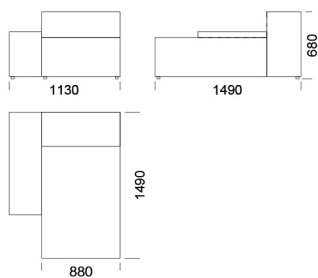

Szezlong z niskim podłokietnikiem

Narożnik CUSHIONS

Szezlong 1

cena: 5 799 zł