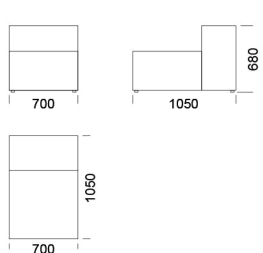

Siedzisko z wysokim podłokietnikiem

Siedzisko centralne 1 cena: 4 059 zł