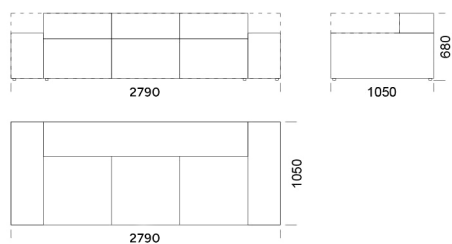

Sofa 3

cena: 7 643 zł