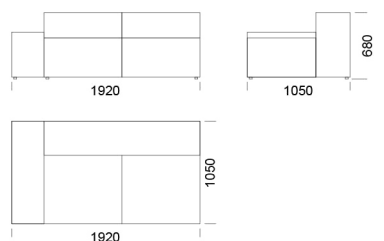

Siedzisko A2

cena: 6 321 zł