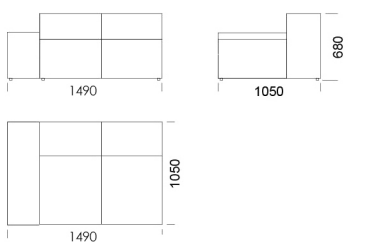

Siedzisko A4

cena: 5 683 zł