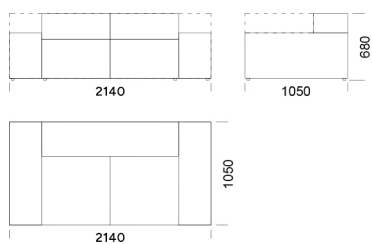

Narożnik CUSHIONS

Sofa 1

cena: 6 388 zł