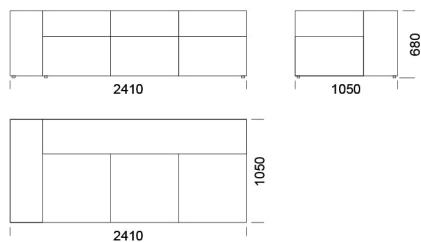

Siedzisko B3

cena: 6 937 zł