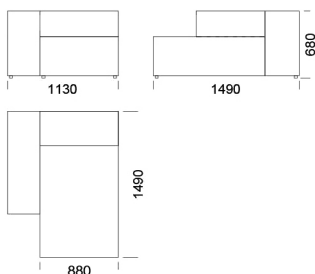

Szezlong 4

cena: 5 915 zł