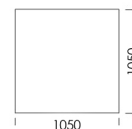

Element narożny

cena: 5 799 zł

Półwysep

cena: 5 451 zł

Wymiary Techniczne (mm)

Wysokość całkowita	680
Wysokość siedziska	400
Szerokość podłokietnika	250
Głębokość całkowita	1050
Głębokość siedziska	650-700
Wysokość nóżek	20
Wysokość podłokietnika:	
Niski podłokietnik	460
Wysoki podłokietnik	680

Wszystkie oferowane produkty można zamówić również w formie odbicia lustrzanego

Narożnik CUSHIONS

Pufa 1 cena: 2 908 zł

Pufa 2 cena: 3 154 zł

Pufa 3 cena: 3 386 zł

Pufa 4 cena: 3 270 zł

Wymiary Techniczne (mm)

Wysokość całkowita	680
Wysokość siedziska	400
Szerokość podłokietnika	250
Głębokość całkowita	1050
Głębokość siedziska	650-700
Wysokość nóżek	20
Wysokość podłokietnika:	
Niski podłokietnik	460
Wysoki podłokietnik	680