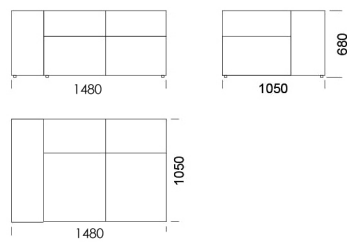

Siedzisko B4

cena: 5 799 zł