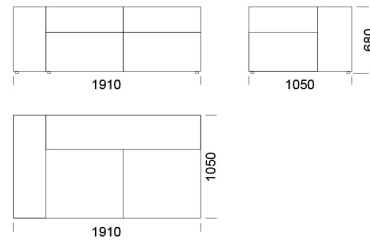

## Technické rozmery: (mm)

Celková výška:	20
Výška sedadla:	400
Šírka laktfovej opierky:	250
Celková hĺbka:	1050
Hĺbka sedadla:	650-700
Výška nôh:	20
Výška laktfovej opierky:	
nízka laktfová opierka	460
vyšoká laktfová opierka	680

# Rohová pohovka CUSHIONS

Sedadlo B1

cena: 1 376 €

Sedadlo B2

cena: 1 497 €

Sedadlo B3

cena: 1 614 €

Sedadlo B4

## Technické rozmery: (mm)

Celková výška:	20
Výška sedadla:	400
Šírka laktovej opierky:	250
Celková hĺbka:	1050
Hĺbka sedadla:	650-700
Výška nôh:	20
Výška laktovej opierky:	
nízka laktová opierka	460
vyššia laktová opierka	680