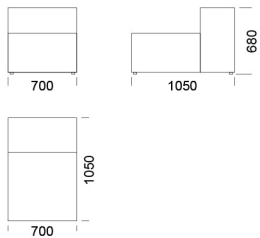

Stredné sedadlo 4

Sedadlo s vysokou laktovou opierkou

Stredné sedadlo 1

cena: 944 €