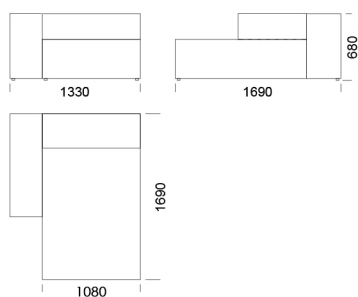

## Technické rozmery: (mm)

Celková výška:	20
Výška sedadla:	400
Šírka laktovej opierky:	250
Celková hĺbka:	1050
Hĺbka sedadla:	650-700
Výška nôh:	20
Výška laktovej opierky:	
nízka laktová opierka	460
vyššia laktová opierka	680

# Rohová pohovka CUSHIONS

Ležadlo 1 cena: 1 349 €

Ležadlo s nízkou laktovou opierkou

Ležadlo 2 cena: 1 497 €

Ležadlo 3 cena: 1 538 €

Ležadlo 4 cena: 1 376 €

Ležadlo s vysokou laktovou opierkou

Ležadlo 5 cena: 1 524 €

## Technické rozmery: (mm)

Celková výška:	20
Výška sedadla:	400
Šírka laktovej opierky:	250
Celková hĺbka:	1050
Hĺbka sedadla:	650-700
Výška nôh:	20
Výška laktovej opierky:	
nízka laktová opierka	460
vysoká laktová opierka	680