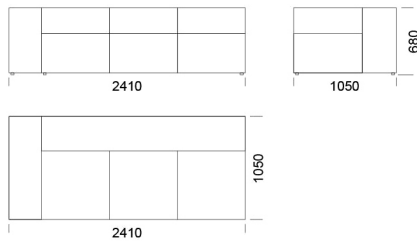

## Technické rozmery: (mm)

Celková výška:	20
Výška sedadla:	400
Šírka laktfovej opierky:	250
Celková hĺbka:	1050
Hĺbka sedadla:	650-700
Výška nôh:	20
Výška laktfovej opierky:	
nízka laktfová opierka	460
vyšoká laktfová opierka	680

# Rohová pohovka CUSHIONS

Sedadlo B1

cena: 1 376 €

Sedadlo B2

cena: 1 497 €

Sedadlo B3

cena: 1 614 €

Sedadlo B4

## Technické rozmery: (mm)

Celková výška:	20
Výška sedadla:	400
Šírka laktovej opierky:	250
Celková hĺbka:	1050
Hĺbka sedadla:	650-700
Výška nôh:	20
Výška laktovej opierky:	
nízka laktová opierka	460
vyššia laktová opierka	680