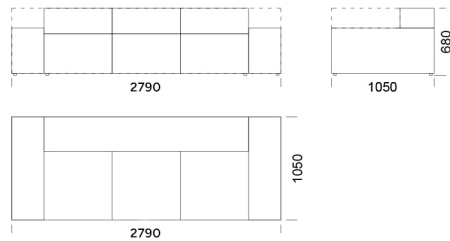

Pohovka 3

cena: 1 778 €

Sedadlo A1