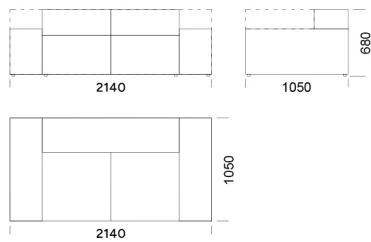

Rohová pohovka CUSHIONS

Pohovka 1

cena: 1 486 €