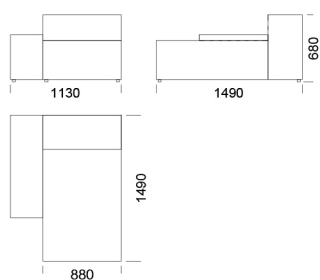

Rohová pohovka CUSHIONS

Ležadlo 1 cena: 1 349 €

Ležadlo s nízkou laktovou opierkou