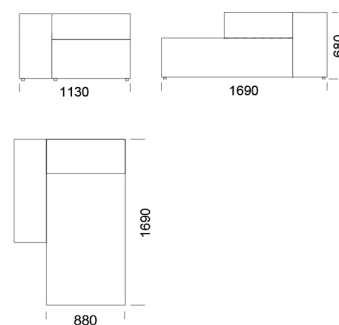

Ležadlo 6 cena: 1 565 €