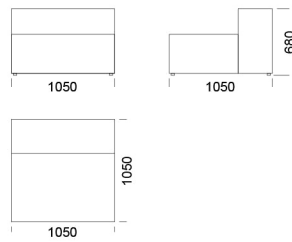

Stredné sedadlo 2

cena: 1 025 €