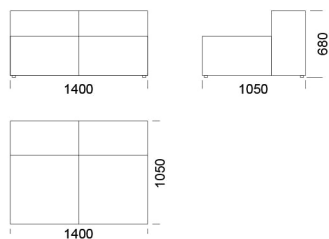

cena: 1 213 €

Stredné sedadlo 5

cena: 1 322 €