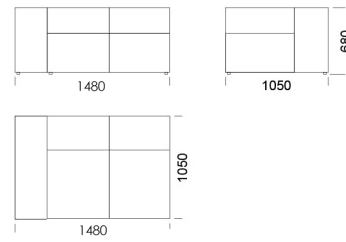

Sedadlo B4

cena: 1 349 €