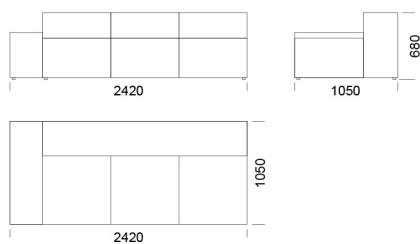

Sedadlo A3

cena: 1 587 €