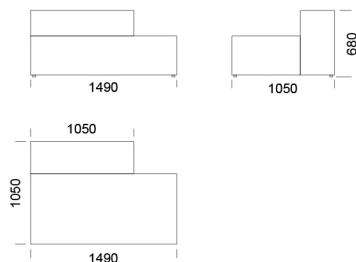

## Technické rozmery: (mm)

Celková výška:	20
Výška sedadla:	400
Šírka laktovej opierky:	250
Celková hĺbka:	1050
Hĺbka sedadla:	650-700
Výška nôh:	20
Výška laktovej opierky:	
nízka laktová opierka	460
vyššia laktová opierka	680

# Rohová pohovka CUSHIONS

Ležadlo 1 cena: 1 349 €

Ležadlo s nízkou laktovou opierkou

Ležadlo 2 cena: 1 497 €

Ležadlo 3 cena: 1 538 €

Ležadlo 4 cena: 1 376 €

Ležadlo s vysokou laktovou opierkou

Ležadlo 5 cena: 1 524 €

## Technické rozmery: (mm)

Celková výška:	20
Výška sedadla:	400
Šírka laktovej opierky:	250
Celková hĺbka:	1050
Hĺbka sedadla:	650-700
Výška nôh:	20
Výška laktovej opierky:	
nízka laktová opierka	460
vysoká laktová opierka	680