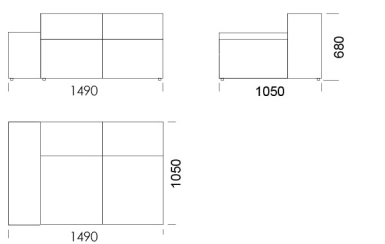

Sedadlo A4

cena: 1 322 €