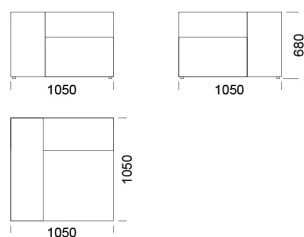

Rohový prvok cena: 1 349 €