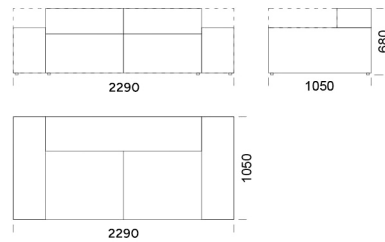

Pohovka 2

cena: 1 589 €