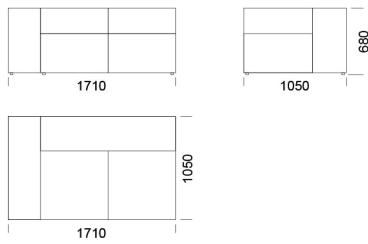

Rohová pohovka CUSHIONS

Sedadlo B1

cena: 1 376 €