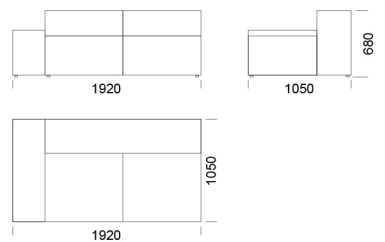

cena: 1 470 €