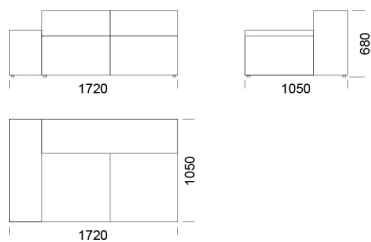

cena: 1 349 €

Sedadlo A2