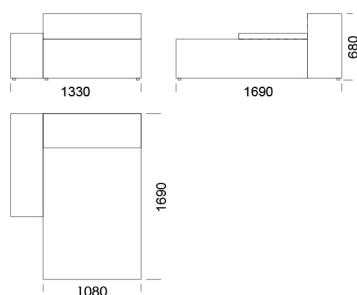

Ležadlo 2 cena: 1 497 €