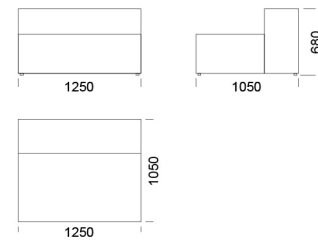

Stredné sedadlo 3

cena: 1 160 €