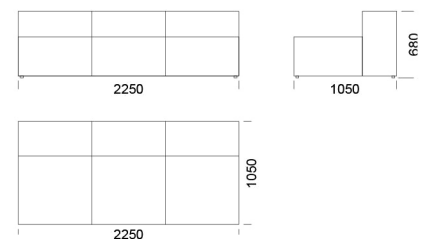

## Technické rozmery: (mm)

Celková výška:	20
Výška sedadla:	400
Šírka laktovej opierky:	250
Celková hĺbka:	1050
Hĺbka sedadla:	650-700
Výška nôh:	20
Výška laktovej opierky:	
nízka laktová opierka	460
vyššia laktová opierka	680