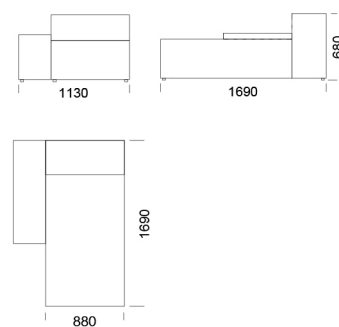

## Technické rozmery: (mm)

Celková výška:	20
Výška sedadla:	400
Šírka laktovej opierky:	250
Celková hĺbka:	1050
Hĺbka sedadla:	650-700
Výška nôh:	20
Výška laktovej opierky:	
nízka laktová opierka	460
vyššia laktová opierka	680

# Rohová pohovka CUSHIONS

Ležadlo 1 cena: 1 349 €

Ležadlo s nízkou laktovou opierkou

Ležadlo 2 cena: 1 497 €

Ležadlo 3 cena: 1 538 €

Ležadlo 4 cena: 1 376 €

Ležadlo s vysokou laktovou opierkou

Ležadlo 5 cena: 1 524 €

## Technické rozmery: (mm)

Celková výška:	20
Výška sedadla:	400
Šírka laktovej opierky:	250
Celková hĺbka:	1050
Hĺbka sedadla:	650-700
Výška nôh:	20
Výška laktovej opierky:	
nízka laktová opierka	460
vysoká laktová opierka	680