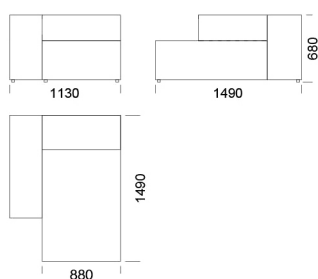

Ležadlo 4 cena: 1 376 €