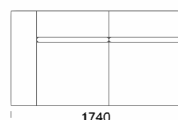

1740

970

cena: 1451 €