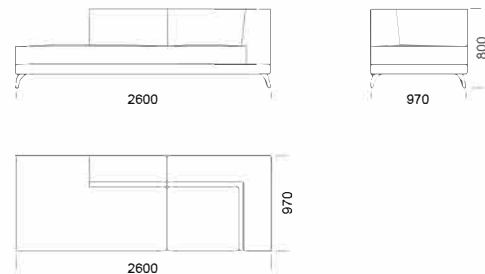

970

2210

970

Technické rozmery (mm)

Celková výška	800
Výška sedadla	420
Šírka laktovej opierky	260
Celková hĺbka	970
Hĺbka sedadla	650
Výška laktovej opierky	580
Výška nôh	140
Šírka police	350

Všetky ponúkané produkty môžete objednať aj vo forme zrkadlového odrazu.

Ležadlo 1 cena: **1332 €**

Ležadlo 2 cena: **1357 €**

Ležadlo 3 cena: **1405 €**

Technické rozmery (mm)

Celková výška	800
Výška sedadla	420
Šírka laktovej opierky	260
Celková hĺbka	970
Hĺbka sedadla	650
Výška laktovej opierky	580
Výška nôh	140
Šírka police	350

Všetky ponúkané produkty môžete objednať aj vo forme zrkadlového odrazu.

Rohová pohovka ENJOY

Rohový prvok

cena: 1332 €

Gauč 1

cena: 1454 €

Gauč 2

cena: 1672 €

Puf 1

cena: 604 €

Puf 2

cena: 672 €

Technické rozmery (mm)

Celková výška	800
Výška sedadla	420
Šírka laktovej opierky	260
Celková hĺbka	970
Hĺbka sedadla	650
Výška laktovej opierky	580
Výška nôh	140
Šírka police	350