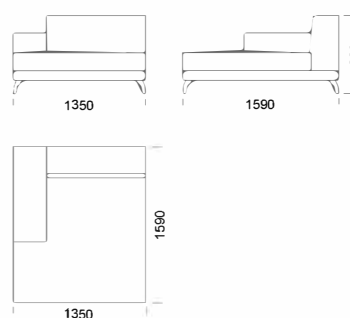

970

2210

970

Technické rozmery (mm)

Celková výška	800
Výška sedadla	420
Šírka laktovej opierky	260
Celková hĺbka	970
Hĺbka sedadla	650
Výška laktovej opierky	580
Výška nôh	140
Šírka police	350

Všetky ponúkané produkty môžete objednať aj vo forme zrkadlového odrazu.

Rohová pohovka ENJOY

Stredové sedadlo 1 cena: **861 €**

Stredové sedadlo 2 cena: **950 €**

Stredové sedadlo 3 cena: **993 €**

Stredové sedadlo 4 cena: **1042 €**

Stredové sedadlo 5 cena: **1114 €**

Stredové sedadlo 6 cena: **1187 €**

Ležadlo 1 cena: **1332 €**

Ležadlo 2 cena: **1357 €**

Ležadlo 3 cena: **1405 €**

Technické rozmery (mm)

Celková výška	800
Výška sedadla	420
Šírka laktovej opierky	260
Celková hĺbka	970
Hĺbka sedadla	650
Výška laktovej opierky	580
Výška nôh	140
Šírka police	350

Puf 1

cena: 604 €

Puf 2

cena: 672 €

Technické rozmery (mm)

Celková výška	800
Výška sedadla	420
Šírka laktovej opierky	260
Celková hĺbka	970
Hĺbka sedadla	650
Výška laktovej opierky	580
Výška nôh	140
Šírka police	350