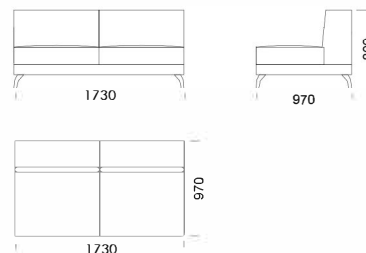

970

2210

970

Technické rozmery (mm)

Celková výška	800
Výška sedadla	420
Šírka laktovej opierky	260
Celková hĺbka	970
Hĺbka sedadla	650
Výška laktovej opierky	580
Výška nôh	140
Šírka police	350

Všetky ponúkané produkty môžete objednať aj vo forme zrkadlového odrazu.

Rohová pohovka ENJOY

Stredové sedadlo 1 cena: **861 €**

Stredové sedadlo 2 cena: **950 €**

Stredové sedadlo 3 cena: **993 €**

Stredové sedadlo 4 cena: **1042 €**

Stredové sedadlo 5 cena: **1114 €**

Stredové sedadlo 6 cena: **1187 €**

Ležadlo 1 cena: **1332 €**

Ležadlo 2 cena: **1357 €**

Ležadlo 3 cena: **1405 €**

Technické rozmery (mm)

Celková výška	800
Výška sedadla	420
Šírka laktovej opierky	260
Celková hĺbka	970
Hĺbka sedadla	650
Výška laktovej opierky	580
Výška nôh	140
Šírka police	350

Puf 1

cena: 604 €

Puf 2

cena: 672 €

Technické rozmery (mm)

Celková výška	800
Výška sedadla	420
Šírka laktovej opierky	260
Celková hĺbka	970
Hĺbka sedadla	650
Výška laktovej opierky	580
Výška nôh	140
Šírka police	350