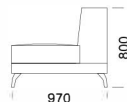

cena: 1378 €

1960

970

1960

970

Sedadlo s policou 3

cena: 1427 €

2210

970

2210

970

Technické rozmery (mm)

Celková výška	800
Výška sedadla	420
Šírka laktovej opierky	260
Celková hĺbka	970
Hĺbka sedadla	650
Výška laktovej opierky	580
Výška nôh	140
Šírka police	350

Všetky ponúkané produkty môžete objednať aj vo forme zrkadlového odrazu.