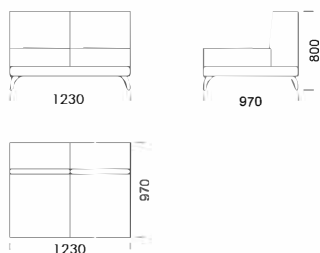

970

2210

970

Technické rozmery (mm)

Celková výška	800
Výška sedadla	420
Šírka laktovej opierky	260
Celková hĺbka	970
Hĺbka sedadla	650
Výška laktovej opierky	580
Výška nôh	140
Šírka police	350

Všetky ponúkané produkty môžete objednať aj vo forme zrkadlového odrazu.

Rohová pohovka ENJOY

Stredové sedadlo 1 cena: **861 €**

Stredové sedadlo 2 cena: **950 €**

Stredové sedadlo 3 cena: **993 €**

Stredové sedadlo 4 cena: **1042 €**

Stredové sedadlo 5 cena: **1114 €**

Stredové sedadlo 6 cena: **1187 €**

Ležadlo 1 cena: **1332 €**

Ležadlo 2 cena: **1357 €**

Ležadlo 3 cena: **1405 €**

Technické rozmery (mm)

Celková výška	800
Výška sedadla	420
Šírka laktovej opierky	260
Celková hĺbka	970
Hĺbka sedadla	650
Výška laktovej opierky	580
Výška nôh	140
Šírka police	350

Puf 1

cena: 604 €

Puf 2

cena: 672 €

Technické rozmery (mm)

Celková výška	800
Výška sedadla	420
Šírka laktovej opierky	260
Celková hĺbka	970
Hĺbka sedadla	650
Výška laktovej opierky	580
Výška nôh	140
Šírka police	350