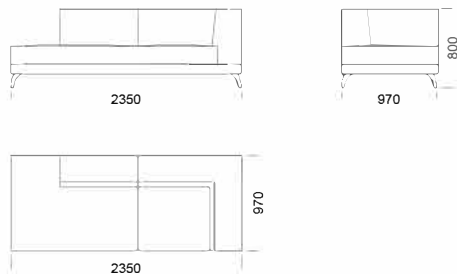

970

2210

970

Technické rozmery (mm)

Celková výška	800
Výška sedadla	420
Šírka laktovej opierky	260
Celková hĺbka	970
Hĺbka sedadla	650
Výška laktovej opierky	580
Výška nôh	140
Šírka police	350

Všetky ponúkané produkty môžete objednať aj vo forme zrkadlového odrazu.

Všetky ponúkané produkty môžete objednať aj vo forme zrkadlového odrazu.

Rohová pohovka ENJOY

Rohový prvok

cena: 1332 €

Gauč 1

cena: 1454 €

Gauč 2

cena: 1672 €

Puf 1

cena: 604 €

Puf 2

cena: 672 €

Technické rozmery (mm)

Celková výška	800
Výška sedadla	420
Šírka laktovej opierky	260
Celková hĺbka	970
Hĺbka sedadla	650
Výška laktovej opierky	580
Výška nôh	140
Šírka police	350