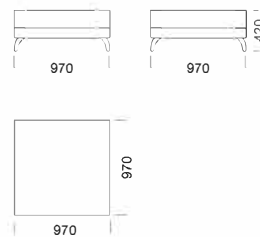

970

2210

970

Technické rozmery (mm)

Celková výška	800
Výška sedadla	420
Šírka laktovej opierky	260
Celková hĺbka	970
Hĺbka sedadla	650
Výška laktovej opierky	580
Výška nôh	140
Šírka police	350

Všetky ponúkané produkty môžete objednať aj vo forme zrkadlového odrazu.

Ležadlo 1 cena: **1332 €**

Ležadlo 2 cena: **1357 €**

Ležadlo 3 cena: **1405 €**

Technické rozmery (mm)

Celková výška	800
Výška sedadla	420
Šírka laktovej opierky	260
Celková hĺbka	970
Hĺbka sedadla	650
Výška laktovej opierky	580
Výška nôh	140
Šírka police	350

Všetky ponúkané produkty môžete objednať aj vo forme zrkadlového odrazu.

Rohová pohovka ENJOY

Rohový prvok

cena: 1332 €

Gauč 1

cena: 1454 €

Gauč 2

cena: 1672 €

Puf 1

cena: 604 €

Puf 2

cena: 672 €

Technické rozmery (mm)

Celková výška	800
Výška sedadla	420
Šírka laktovej opierky	260
Celková hĺbka	970
Hĺbka sedadla	650
Výška laktovej opierky	580
Výška nôh	140
Šírka police	350