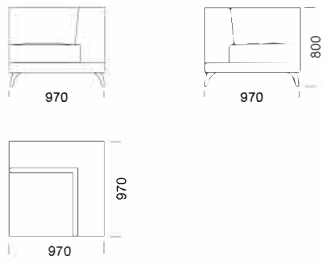

Rohová pohovka ENJOY

cena: 1332 €