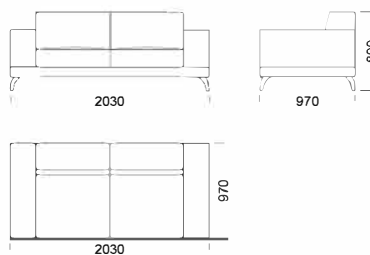

Pohovka 2

cena: 1550 €