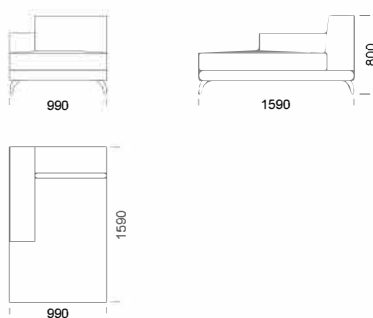

970

2210

970

Technické rozmery (mm)

Celková výška	800
Výška sedadla	420
Šírka laktovej opierky	260
Celková hĺbka	970
Hĺbka sedadla	650
Výška laktovej opierky	580
Výška nôh	140
Šírka police	350

Všetky ponúkané produkty môžete objednať aj vo forme zrkadlového odrazu.

Rohová pohovka ENJOY

Stredové sedadlo 1 cena: **861 €**

Stredové sedadlo 2 cena: **950 €**

Stredové sedadlo 3 cena: **993 €**

Stredové sedadlo 4 cena: **1042 €**

Stredové sedadlo 5 cena: **1114 €**

Stredové sedadlo 6 cena: **1187 €**

Ležadlo 1 cena: **1332 €**

Ležadlo 2 cena: **1357 €**

Ležadlo 3 cena: **1405 €**

Technické rozmery (mm)

Celková výška	800
Výška sedadla	420
Šírka laktovej opierky	260
Celková hĺbka	970
Hĺbka sedadla	650
Výška laktovej opierky	580
Výška nôh	140
Šírka police	350

Puf 1

cena: 604 €

Puf 2

cena: 672 €

Technické rozmery (mm)

Celková výška	800
Výška sedadla	420
Šírka laktovej opierky	260
Celková hĺbka	970
Hĺbka sedadla	650
Výška laktovej opierky	580
Výška nôh	140
Šírka police	350