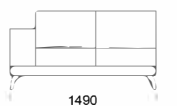

Rohová pohovka ENJOY

cena: 1345 €

1490