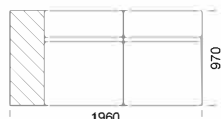

1960

970

cena: 1427 €