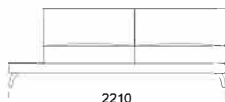

cena: 1378 €

1960

970

1960

970

Sedadlo s policou 3

cena: 1427 €

2210

970

2210

970

Technické rozmery (mm)

Celková výška	800
Výška sedadla	420
Šírka laktovej opierky	260
Celková hĺbka	970
Hĺbka sedadla	650
Výška laktovej opierky	580
Výška nôh	140
Šírka police	350

Všetky ponúkané produkty môžete objednať aj vo forme zrkadlového odrazu.