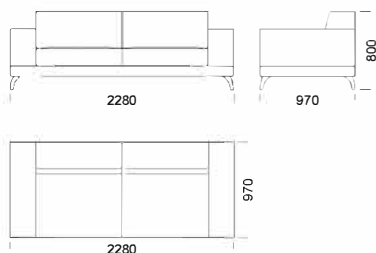

Pohovka 3

cena: 1587 €