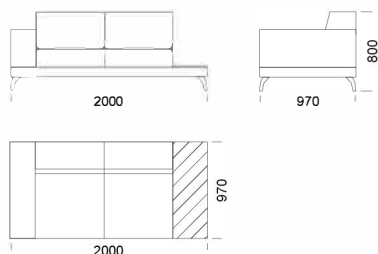

Pohovka s policou 1

Sedadlo 1

cena: 1453 €