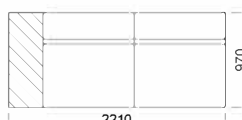

cena: 1378 €

1960

970

1960

970

Sedadlo s policou 3

cena: 1427 €

2210

970

2210

970

Technické rozmery (mm)

Celková výška	800
Výška sedadla	420
Šírka laktovej opierky	260
Celková hĺbka	970
Hĺbka sedadla	650
Výška laktovej opierky	580
Výška nôh	140
Šírka police	350

Všetky ponúkané produkty môžete objednať aj vo forme zrkadlového odrazu.