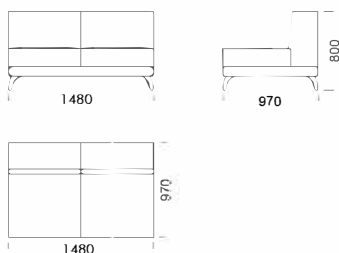

970

2210

970

Technické rozmery (mm)

Celková výška	800
Výška sedadla	420
Šírka laktovej opierky	260
Celková hĺbka	970
Hĺbka sedadla	650
Výška laktovej opierky	580
Výška nôh	140
Šírka police	350

Všetky ponúkané produkty môžete objednať aj vo forme zrkadlového odrazu.

Rohová pohovka ENJOY

Stredové sedadlo 1 cena: **861 €**

Stredové sedadlo 2 cena: **950 €**

Stredové sedadlo 3 cena: **993 €**

Stredové sedadlo 4 cena: **1042 €**

Stredové sedadlo 5 cena: **1114 €**

Stredové sedadlo 6 cena: **1187 €**

Ležadlo 1 cena: **1332 €**

Ležadlo 2 cena: **1357 €**

Ležadlo 3 cena: **1405 €**

Technické rozmery (mm)

Celková výška	800
Výška sedadla	420
Šírka laktovej opierky	260
Celková hĺbka	970
Hĺbka sedadla	650
Výška laktovej opierky	580
Výška nôh	140
Šírka police	350

Puf 1

cena: 604 €

Puf 2

cena: 672 €

Technické rozmery (mm)

Celková výška	800
Výška sedadla	420
Šírka laktovej opierky	260
Celková hĺbka	970
Hĺbka sedadla	650
Výška laktovej opierky	580
Výška nôh	140
Šírka police	350