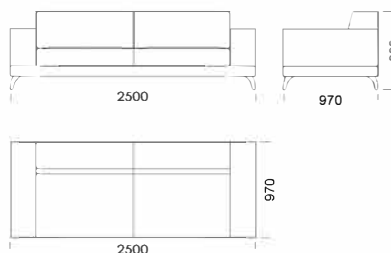

Pohovka 4

cena: 1683 €