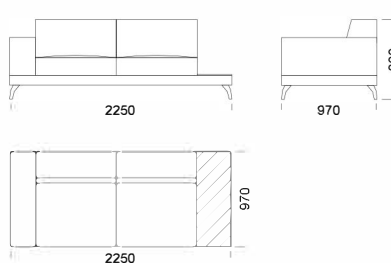

cena: 1683 €

Pohovka s policou 1

cena: 1453 €

Pohovka s policou 2

cena: 1514 €

Pohovka s policou 3

cena: 1627 €

Technické rozmery (mm)

Celková výška	800
Výška sedadla	420
Šírka laktovej opierky	260
Celková hĺbka	970
Hĺbka sedadla	650
Výška laktovej opierky	580
Výška nôh	140
Šírka police	350

Všetky ponúkané produkty môžete objednať aj vo forme zrkadlového odrazu.

970

2210

970

Technické rozmery (mm)

Celková výška	800
Výška sedadla	420
Šírka laktovej opierky	260
Celková hĺbka	970
Hĺbka sedadla	650
Výška laktovej opierky	580
Výška nôh	140
Šírka police	350

Všetky ponúkané produkty môžete objednať aj vo forme zrkadlového odrazu.

Puf 1

cena: 604 €

Puf 2

cena: 672 €

Technické rozmery (mm)

Celková výška	800
Výška sedadla	420
Šírka laktovej opierky	260
Celková hĺbka	970
Hĺbka sedadla	650
Výška laktovej opierky	580
Výška nôh	140
Šírka police	350