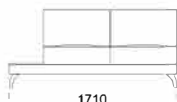

Celková výška	800
Výška sedadla	420
Šírka laktovej opierky	260
Celková hĺbka	970
Hĺbka sedadla	650
Výška laktovej opierky	580
Výška nôh	140
Šírka police	350

Všetky ponúkané produkty môžete objednať aj vo forme zrkadlového odrazu.

970

Sedadlo s policou 1

cena: 1312 €

1710

970

1710

970

Sedadlo s policou 2

970

2210

970

Technické rozmery (mm)

Celková výška	800
Výška sedadla	420
Šírka laktovej opierky	260
Celková hĺbka	970
Hĺbka sedadla	650
Výška laktovej opierky	580
Výška nôh	140
Šírka police	350

Všetky ponúkané produkty môžete objednať aj vo forme zrkadlového odrazu.