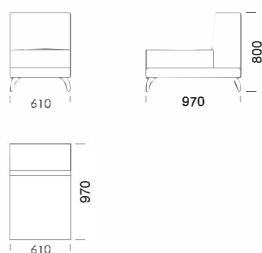

970

2210

970

Technické rozmery (mm)

Celková výška	800
Výška sedadla	420
Šírka laktovej opierky	260
Celková hĺbka	970
Hĺbka sedadla	650
Výška laktovej opierky	580
Výška nôh	140
Šírka police	350

Všetky ponúkané produkty môžete objednať aj vo forme zrkadlového odrazu.

Rohová pohovka ENJOY

Stredové sedadlo 1 cena: **861 €**

Stredové sedadlo 2 cena: **950 €**

Stredové sedadlo 3 cena: **993 €**

Stredové sedadlo 4 cena: **1042 €**

Stredové sedadlo 5 cena: **1114 €**

Stredové sedadlo 6 cena: **1187 €**

Ležadlo 1 cena: **1332 €**

Ležadlo 2 cena: **1357 €**

Ležadlo 3 cena: **1405 €**

Technické rozmery (mm)

Celková výška	800
Výška sedadla	420
Šírka laktovej opierky	260
Celková hĺbka	970
Hĺbka sedadla	650
Výška laktovej opierky	580
Výška nôh	140
Šírka police	350

Puf 1

cena: 604 €

Puf 2

cena: 672 €

Technické rozmery (mm)

Celková výška	800
Výška sedadla	420
Šírka laktovej opierky	260
Celková hĺbka	970
Hĺbka sedadla	650
Výška laktovej opierky	580
Výška nôh	140
Šírka police	350