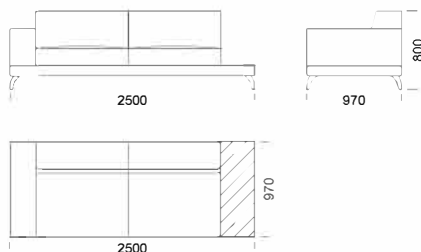

cena: 1683 €

Pohovka s policou 1

cena: 1453 €

Pohovka s policou 2

cena: 1514 €

Pohovka s policou 3

cena: 1627 €

Technické rozmery (mm)

Celková výška	800
Výška sedadla	420
Šírka laktovej opierky	260
Celková hĺbka	970
Hĺbka sedadla	650
Výška laktovej opierky	580
Výška nôh	140
Šírka police	350

Všetky ponúkané produkty môžete objednať aj vo forme zrkadlového odrazu.

970

2210

970

Technické rozmery (mm)

Celková výška	800
Výška sedadla	420
Šírka laktovej opierky	260
Celková hĺbka	970
Hĺbka sedadla	650
Výška laktovej opierky	580
Výška nôh	140
Šírka police	350

Všetky ponúkané produkty môžete objednať aj vo forme zrkadlového odrazu.

Puf 1

cena: 604 €

Puf 2

cena: 672 €

Technické rozmery (mm)

Celková výška	800
Výška sedadla	420
Šírka laktovej opierky	260
Celková hĺbka	970
Hĺbka sedadla	650
Výška laktovej opierky	580
Výška nôh	140
Šírka police	350