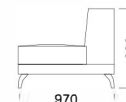

970

Sedadlo s policou 1

cena: 1312 €

1710

970

1710

970

Sedadlo s policou 2

cena: 1378 €

1960

970

1960

970

Sedadlo s policou 3

cena: 1427 €

2210

970

2210

970

Technické rozmery (mm)

Celková výška	800
Výška sedadla	420
Šírka laktovej opierky	260
Celková hĺbka	970
Hĺbka sedadla	650
Výška laktovej opierky	580
Výška nôh	140
Šírka police	350

Všetky ponúkané produkty môžete objednať aj vo forme zrkadlového odrazu.