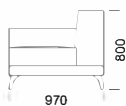

cena: 1683 €

Pohovka s policou 1

cena: 1453 €

Pohovka s policou 2

cena: 1514 €

Pohovka s policou 3

cena: 1627 €

Technické rozmery (mm)

Celková výška	800
Výška sedadla	420
Šírka laktovej opierky	260
Celková hĺbka	970
Hĺbka sedadla	650
Výška laktovej opierky	580
Výška nôh	140
Šírka police	350

Všetky ponúkané produkty môžete objednať aj vo forme zrkadlového odrazu.

Rohová pohovka ENJOY

Sedadlo 1

cena: 1345 €

1490

970

1490

970

Sedadlo 2