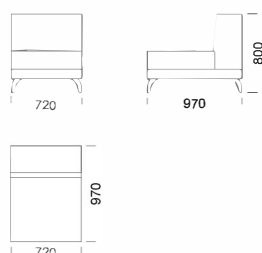

970

2210

970

Technické rozmery (mm)

Celková výška	800
Výška sedadla	420
Šírka laktovej opierky	260
Celková hĺbka	970
Hĺbka sedadla	650
Výška laktovej opierky	580
Výška nôh	140
Šírka police	350

Všetky ponúkané produkty môžete objednať aj vo forme zrkadlového odrazu.

Rohová pohovka ENJOY

Stredové sedadlo 1 cena: **861 €**

Stredové sedadlo 2 cena: **950 €**

Stredové sedadlo 3 cena: **993 €**

Stredové sedadlo 4 cena: **1042 €**

Stredové sedadlo 5 cena: **1114 €**

Stredové sedadlo 6 cena: **1187 €**

Ležadlo 1 cena: **1332 €**

Ležadlo 2 cena: **1357 €**

Ležadlo 3 cena: **1405 €**

Technické rozmery (mm)

Celková výška	800
Výška sedadla	420
Šírka laktovej opierky	260
Celková hĺbka	970
Hĺbka sedadla	650
Výška laktovej opierky	580
Výška nôh	140
Šírka police	350

Puf 1

cena: 604 €

Puf 2

cena: 672 €

Technické rozmery (mm)

Celková výška	800
Výška sedadla	420
Šírka laktovej opierky	260
Celková hĺbka	970
Hĺbka sedadla	650
Výška laktovej opierky	580
Výška nôh	140
Šírka police	350