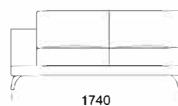

Sedadlo 2

1740