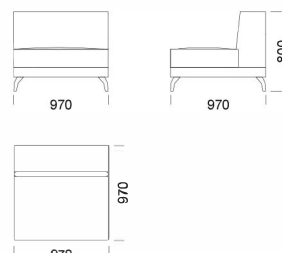

970

2210

970

Technické rozmery (mm)

Celková výška	800
Výška sedadla	420
Šírka laktovej opierky	260
Celková hĺbka	970
Hĺbka sedadla	650
Výška laktovej opierky	580
Výška nôh	140
Šírka police	350

Všetky ponúkané produkty môžete objednať aj vo forme zrkadlového odrazu.

Rohová pohovka ENJOY

Stredové sedadlo 1 cena: **861 €**

Stredové sedadlo 2 cena: **950 €**

Stredové sedadlo 3 cena: **993 €**

Stredové sedadlo 4 cena: **1042 €**

Stredové sedadlo 5 cena: **1114 €**

Stredové sedadlo 6 cena: **1187 €**

Ležadlo 1 cena: **1332 €**

Ležadlo 2 cena: **1357 €**

Ležadlo 3 cena: **1405 €**

Technické rozmery (mm)

Celková výška	800
Výška sedadla	420
Šírka laktovej opierky	260
Celková hĺbka	970
Hĺbka sedadla	650
Výška laktovej opierky	580
Výška nôh	140
Šírka police	350