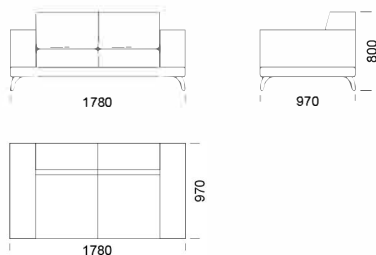

Rohová pohovka ENJOY

Pohovka 1

cena: 1487 €