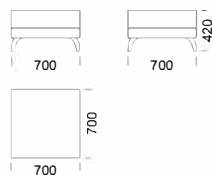

970

2210

970

Technické rozmery (mm)

Celková výška	800
Výška sedadla	420
Šírka laktovej opierky	260
Celková hĺbka	970
Hĺbka sedadla	650
Výška laktovej opierky	580
Výška nôh	140
Šírka police	350

Všetky ponúkané produkty môžete objednať aj vo forme zrkadlového odrazu.

Ležadlo 1 cena: **1332 €**

Ležadlo 2 cena: **1357 €**

Ležadlo 3 cena: **1405 €**

Technické rozmery (mm)

Celková výška	800
Výška sedadla	420
Šírka laktovej opierky	260
Celková hĺbka	970
Hĺbka sedadla	650
Výška laktovej opierky	580
Výška nôh	140
Šírka police	350

Všetky ponúkané produkty môžete objednať aj vo forme zrkadlového odrazu.

Rohová pohovka ENJOY

Rohový prvok

cena: 1332 €

Gauč 1

cena: 1454 €

Gauč 2

cena: 1672 €

Puf 1

cena: 604 €

Puf 2

cena: 672 €

Technické rozmery (mm)

Celková výška	800
Výška sedadla	420
Šírka laktovej opierky	260
Celková hĺbka	970
Hĺbka sedadla	650
Výška laktovej opierky	580
Výška nôh	140
Šírka police	350