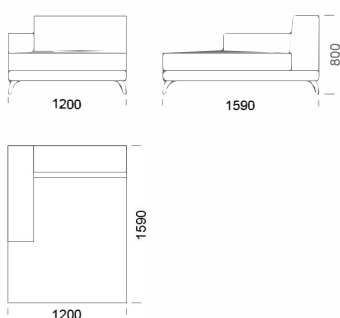

970

2210

970

Technické rozmery (mm)

Celková výška	800
Výška sedadla	420
Šírka laktovej opierky	260
Celková hĺbka	970
Hĺbka sedadla	650
Výška laktovej opierky	580
Výška nôh	140
Šírka police	350

Všetky ponúkané produkty môžete objednať aj vo forme zrkadlového odrazu.

Rohová pohovka ENJOY

Stredové sedadlo 1 cena: **861 €**

Stredové sedadlo 2 cena: **950 €**

Stredové sedadlo 3 cena: **993 €**

Stredové sedadlo 4 cena: **1042 €**

Stredové sedadlo 5 cena: **1114 €**

Stredové sedadlo 6 cena: **1187 €**

Ležadlo 1 cena: **1332 €**

Ležadlo 2 cena: **1357 €**

Ležadlo 3 cena: **1405 €**

Technické rozmery (mm)

Celková výška	800
Výška sedadla	420
Šírka laktovej opierky	260
Celková hĺbka	970
Hĺbka sedadla	650
Výška laktovej opierky	580
Výška nôh	140
Šírka police	350