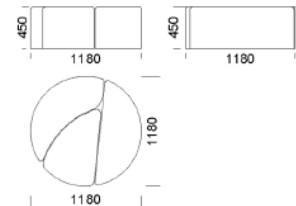

Rohová pohovka DUMBO

Technické rozmery (mm)

Celková výška	700
Výška sedadla	450
Šírka laktovej opierky	110
Celková hĺbka	1000
Hĺbka sedadla	700
Výška nôh	150
Šírka police	350

Všetky ponúkané produkty môžete objednať aj vo forme zrkadlového odrazu.

Všetky ponúkané produkty môžete objednať aj vo forme zrkadlového odrazu.

Rohová pohovka DUMBO

Technické rozmery (mm)

Celková výška	700
Výška sedadla	450
Šírka laktovej opierky	110
Celková hĺbka	1000
Hĺbka sedadla	700
Výška nôh	150
Šírka police	350

Puf 2

cena: **652 €**

Puf 3

cena: **721 €**

Puf 4

cena: **721 €**

Puf 5

cena: **789 €**

Technické rozmery (mm)

Celková výška	700
Výška sedadla	450
Šírka laktovej opierky	110
Celková hĺbka	1000
Hĺbka sedadla	700
Výška nôh	150
Šírka police	350

Všetky ponúkané produkty môžete objednať aj vo forme zrkadlového odrazu.