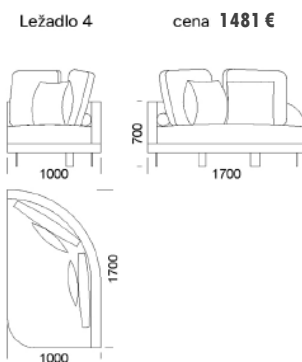

Rohová pohovka DUMBO

Technické rozmery (mm)

Celková výška	700
Výška sedadla	450
Šírka laktovej opierky	110
Celková hĺbka	1000
Hĺbka sedadla	700
Výška nôh	150
Šírka police	350

Všetky ponúkané produkty môžete objednať aj vo forme zrkadlového odrazu.

Stredové sedadlo 2 cena **612 €**

Stredové sedadlo 3 cena: **657 €**

Stredové sedadlo 4 cena: **710 €**

Stredové sedadlo 5 cen **733 €**

Stredové sedadlo 6 cena **744 €**

Technické rozmery (mm)

Celková výška	700
Výška sedadla	450
Šírka laktovej opierky	110
Celková hĺbka	1000
Hĺbka sedadla	700
Výška nôh	150
Šírka police	350

Všetky ponúkané produkty môžete objednať aj vo forme zrkadlového odrazu.

Rohová pohovka DUMBO

Technické rozmery (mm)

Celková výška	700
Výška sedadla	450
Šírka laktovej opierky	110
Celková hĺbka	1000
Hĺbka sedadla	700
Výška nôh	150
Šírka police	350

Technické rozmery (mm)

Celková výška	700
Výška sedadla	450
Šírka laktovej opierky	110
Celková hĺbka	1000
Hĺbka sedadla	700
Výška nôh	150
Šírka police	350

Všetky ponúkané produkty môžete objednať aj vo forme zrkadlového odrazu.