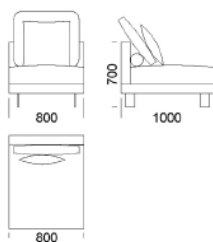

Rohová pohovka DUMBO

Technické rozmery (mm)

Celková výška	700
Výška sedadla	450
Šírka laktovej opierky	110
Celková hĺbka	1000
Hĺbka sedadla	700
Výška nôh	150
Šírka police	350

Všetky ponúkané produkty môžete objednať aj vo forme zrkadlového odrazu.

Stredové sedadlo 2 cena **612 €**

Stredové sedadlo 3 cena: **657 €**

Stredové sedadlo 4 cena: **710 €**

Stredové sedadlo 5 cen **733 €**

Stredové sedadlo 6 cena **744 €**

Technické rozmery (mm)

Celková výška	700
Výška sedadla	450
Šírka laktovej opierky	110
Celková hĺbka	1000
Hĺbka sedadla	700
Výška nôh	150
Šírka police	350

Všetky ponúkané produkty môžete objednať aj vo forme zrkadlového odrazu.

Rohová pohovka DUMBO

Technické rozmery (mm)

Celková výška	700
Výška sedadla	450
Šírka laktovej opierky	110
Celková hĺbka	1000
Hĺbka sedadla	700
Výška nôh	150
Šírka police	350

Technické rozmery (mm)

Celková výška	700
Výška sedadla	450
Šírka laktovej opierky	110
Celková hĺbka	1000
Hĺbka sedadla	700
Výška nôh	150
Šírka police	350

Všetky ponúkané produkty môžete objednať aj vo forme zrkadlového odrazu.