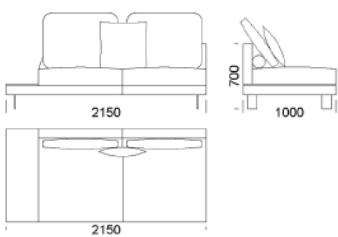

Sedadlo 3 s policou cena: **1712 €**