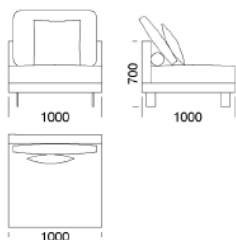

Stredové sedadlo 4 cena: **710 €**