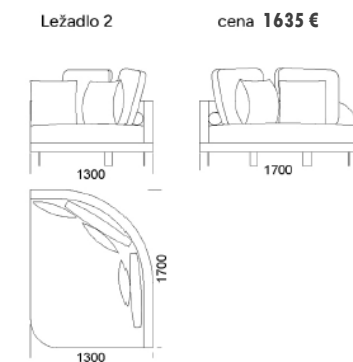

Rohová pohovka DUMBO

Technické rozmery (mm)

Celková výška	700
Výška sedadla	450
Šírka laktovej opierky	110
Celková hĺbka	1000
Hĺbka sedadla	700
Výška nôh	150
Šírka police	350

Všetky ponúkané produkty môžete objednať aj vo forme zrkadlového odrazu.

Stredové sedadlo 2 cena **612 €**

Stredové sedadlo 3 cena: **657 €**

Stredové sedadlo 4 cena: **710 €**

Stredové sedadlo 5 cen **733 €**

Stredové sedadlo 6 cena **744 €**

Technické rozmery (mm)

Celková výška	700
Výška sedadla	450
Šírka laktovej opierky	110
Celková hĺbka	1000
Hĺbka sedadla	700
Výška nôh	150
Šírka police	350

Všetky ponúkané produkty môžete objednať aj vo forme zrkadlového odrazu.

Rohová pohovka DUMBO

Technické rozmery (mm)

Celková výška	700
Výška sedadla	450
Šírka laktovej opierky	110
Celková hĺbka	1000
Hĺbka sedadla	700
Výška nôh	150
Šírka police	350

Technické rozmery (mm)

Celková výška	700
Výška sedadla	450
Šírka laktovej opierky	110
Celková hĺbka	1000
Hĺbka sedadla	700
Výška nôh	150
Šírka police	350

Všetky ponúkané produkty môžete objednať aj vo forme zrkadlového odrazu.