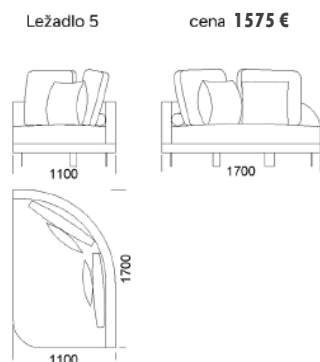

Rohová pohovka DUMBO

Technické rozmery (mm)

Celková výška	700
Výška sedadla	450
Šírka laktovej opierky	110
Celková hĺbka	1000
Hĺbka sedadla	700
Výška nôh	150
Šírka police	350

Všetky ponúkané produkty môžete objednať aj vo forme zrkadlového odrazu.

Stredové sedadlo 2 cena **612 €**

Stredové sedadlo 3 cena: **657 €**

Stredové sedadlo 4 cena: **710 €**

Stredové sedadlo 5 cen **733 €**

Stredové sedadlo 6 cena **744 €**

Technické rozmery (mm)

Celková výška	700
Výška sedadla	450
Šírka laktovej opierky	110
Celková hĺbka	1000
Hĺbka sedadla	700
Výška nôh	150
Šírka police	350

Všetky ponúkané produkty môžete objednať aj vo forme zrkadlového odrazu.

Rohová pohovka DUMBO

Technické rozmery (mm)

Celková výška	700
Výška sedadla	450
Šírka laktovej opierky	110
Celková hĺbka	1000
Hĺbka sedadla	700
Výška nôh	150
Šírka police	350

Technické rozmery (mm)

Celková výška	700
Výška sedadla	450
Šírka laktovej opierky	110
Celková hĺbka	1000
Hĺbka sedadla	700
Výška nôh	150
Šírka police	350

Všetky ponúkané produkty môžete objednať aj vo forme zrkadlového odrazu.