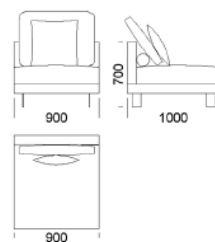

Rohová pohovka DUMBO

Technické rozmery (mm)

Celková výška	700
Výška sedadla	450
Šírka laktovej opierky	110
Celková hĺbka	1000
Hĺbka sedadla	700
Výška nôh	150
Šírka police	350

Všetky ponúkané produkty môžete objednať aj vo forme zrkadlového odrazu.

Stredové sedadlo 2 cena **612 €**

Stredové sedadlo 3 cena: **657 €**

Stredové sedadlo 4 cena: **710 €**

Stredové sedadlo 5 cen **733 €**

Stredové sedadlo 6 cena **744 €**

Technické rozmery (mm)

Celková výška	700
Výška sedadla	450
Šírka laktovej opierky	110
Celková hĺbka	1000
Hĺbka sedadla	700
Výška nôh	150
Šírka police	350

Všetky ponúkané produkty môžete objednať aj vo forme zrkadlového odrazu.

Rohová pohovka DUMBO

Technické rozmery (mm)

Celková výška	700
Výška sedadla	450
Šírka laktovej opierky	110
Celková hĺbka	1000
Hĺbka sedadla	700
Výška nôh	150
Šírka police	350

Technické rozmery (mm)

Celková výška	700
Výška sedadla	450
Šírka laktovej opierky	110
Celková hĺbka	1000
Hĺbka sedadla	700
Výška nôh	150
Šírka police	350

Všetky ponúkané produkty môžete objednať aj vo forme zrkadlového odrazu.