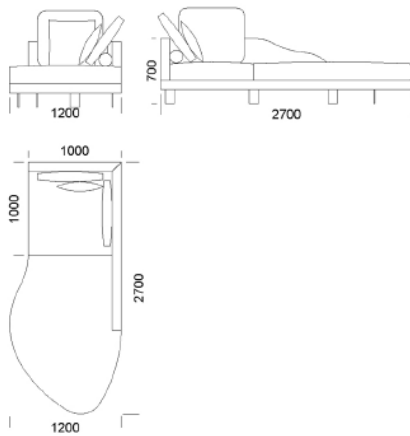

Rohová pohovka DUMBO

Technické rozmery (mm)

Celková výška	700
Výška sedadla	450
Šírka laktovej opierky	110
Celková hĺbka	1000
Hĺbka sedadla	700
Výška nôh	150
Šírka police	350

Všetky ponúkané produkty môžete objednať aj vo forme zrkadlového odrazu.

Všetky ponúkané produkty môžete objednať aj vo forme zrkadlového odrazu.

Rohová pohovka DUMBO

Technické rozmery (mm)

Celková výška	700
Výška sedadla	450
Šírka laktovej opierky	110
Celková hĺbka	1000
Hĺbka sedadla	700
Výška nôh	150
Šírka police	350

Všetky ponúkané produkty môžete objednať aj vo forme zrkadlového odrazu.

Rohová pohovka **DUMBO**

Gauč 1

cena: **1774 €**

Gauč 2

cena: **1865 €**

Puf 1

cena: **583 €**

Technické rozmery (mm)

Celková výška	700
Výška sedadla	450
Šírka laktovej opierky	110
Celková hĺbka	1000
Hĺbka sedadla	700
Výška nôh	150
Šírka police	350

Všetky ponúkané produkty môžete objednať aj vo forme zrkadlového odrazu.