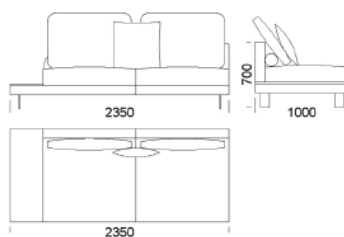

Sedadlo 4 s policou cena: **1756 €**