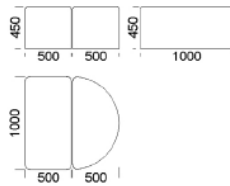

Rohová pohovka DUMBO

Technické rozmery (mm)

Celková výška	700
Výška sedadla	450
Šírka laktovej opierky	110
Celková hĺbka	1000
Hĺbka sedadla	700
Výška nôh	150
Šírka police	350

Všetky ponúkané produkty môžete objednať aj vo forme zrkadlového odrazu.

Všetky ponúkané produkty môžete objednať aj vo forme zrkadlového odrazu.

Rohová pohovka DUMBO

Technické rozmery (mm)

Celková výška	700
Výška sedadla	450
Šírka laktovej opierky	110
Celková hĺbka	1000
Hĺbka sedadla	700
Výška nôh	150
Šírka police	350

Puf 2

cena: **652 €**

Puf 3

cena: **721 €**

Puf 4

cena: **721 €**

Puf 5

cena: **789 €**

Technické rozmery (mm)

Celková výška	700
Výška sedadla	450
Šírka laktovej opierky	110
Celková hĺbka	1000
Hĺbka sedadla	700
Výška nôh	150
Šírka police	350

Všetky ponúkané produkty môžete objednať aj vo forme zrkadlového odrazu.