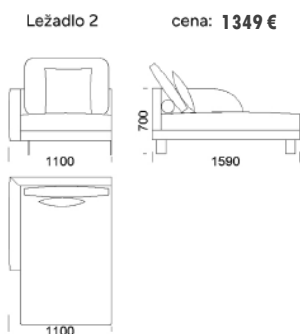

Rohová pohovka DUMBO

Technické rozmery (mm)

Celková výška	700
Výška sedadla	450
Šírka laktovej opierky	110
Celková hĺbka	1000
Hĺbka sedadla	700
Výška nôh	150
Šírka police	350

Všetky ponúkané produkty môžete objednať aj vo forme zrkadlového odrazu.

Stredové sedadlo 2 cena **612 €**

Stredové sedadlo 3 cena: **657 €**

Stredové sedadlo 4 cena: **710 €**

Stredové sedadlo 5 cen **733 €**

Stredové sedadlo 6 cena **744 €**

Technické rozmery (mm)

Celková výška	700
Výška sedadla	450
Šírka laktovej opierky	110
Celková hĺbka	1000
Hĺbka sedadla	700
Výška nôh	150
Šírka police	350

Všetky ponúkané produkty môžete objednať aj vo forme zrkadlového odrazu.

Rohová pohovka DUMBO

Technické rozmery (mm)

Celková výška	700
Výška sedadla	450
Šírka laktovej opierky	110
Celková hĺbka	1000
Hĺbka sedadla	700
Výška nôh	150
Šírka police	350

Technické rozmery (mm)

Celková výška	700
Výška sedadla	450
Šírka laktovej opierky	110
Celková hĺbka	1000
Hĺbka sedadla	700
Výška nôh	150
Šírka police	350

Všetky ponúkané produkty môžete objednať aj vo forme zrkadlového odrazu.