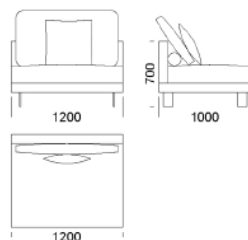

Rohová pohovka DUMBO

Technické rozmery (mm)

Celková výška	700
Výška sedadla	450
Šírka laktovej opierky	110
Celková hĺbka	1000
Hĺbka sedadla	700
Výška nôh	150
Šírka police	350

Všetky ponúkané produkty môžete objednať aj vo forme zrkadlového odrazu.

Stredové sedadlo 2 cena **612 €**

Stredové sedadlo 3 cena: **657 €**

Stredové sedadlo 4 cena: **710 €**

Stredové sedadlo 5 cen **733 €**

Stredové sedadlo 6 cena **744 €**

Technické rozmery (mm)

Celková výška	700
Výška sedadla	450
Šírka laktovej opierky	110
Celková hĺbka	1000
Hĺbka sedadla	700
Výška nôh	150
Šírka police	350

Všetky ponúkané produkty môžete objednať aj vo forme zrkadlového odrazu.

Rohová pohovka DUMBO

Technické rozmery (mm)

Celková výška	700
Výška sedadla	450
Šírka laktovej opierky	110
Celková hĺbka	1000
Hĺbka sedadla	700
Výška nôh	150
Šírka police	350

Technické rozmery (mm)

Celková výška	700
Výška sedadla	450
Šírka laktovej opierky	110
Celková hĺbka	1000
Hĺbka sedadla	700
Výška nôh	150
Šírka police	350

Všetky ponúkané produkty môžete objednať aj vo forme zrkadlového odrazu.