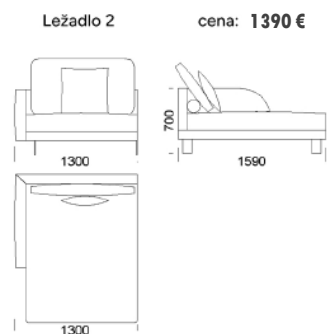

Rohová pohovka DUMBO

Technické rozmery (mm)

Celková výška	700
Výška sedadla	450
Šírka laktovej opierky	110
Celková hĺbka	1000
Hĺbka sedadla	700
Výška nôh	150
Šírka police	350

Všetky ponúkané produkty môžete objednať aj vo forme zrkadlového odrazu.

Stredové sedadlo 2 cena **612 €**

Stredové sedadlo 3 cena: **657 €**

Stredové sedadlo 4 cena: **710 €**

Stredové sedadlo 5 cen **733 €**

Stredové sedadlo 6 cena **744 €**

Technické rozmery (mm)

Celková výška	700
Výška sedadla	450
Šírka laktovej opierky	110
Celková hĺbka	1000
Hĺbka sedadla	700
Výška nôh	150
Šírka police	350

Všetky ponúkané produkty môžete objednať aj vo forme zrkadlového odrazu.

Rohová pohovka DUMBO

Technické rozmery (mm)

Celková výška	700
Výška sedadla	450
Šírka laktovej opierky	110
Celková hĺbka	1000
Hĺbka sedadla	700
Výška nôh	150
Šírka police	350

Technické rozmery (mm)

Celková výška	700
Výška sedadla	450
Šírka laktovej opierky	110
Celková hĺbka	1000
Hĺbka sedadla	700
Výška nôh	150
Šírka police	350

Všetky ponúkané produkty môžete objednať aj vo forme zrkadlového odrazu.