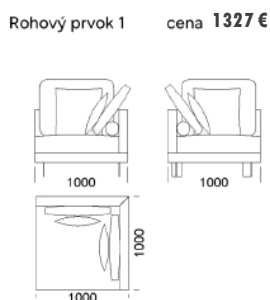

Rohová pohovka DUMBO

Technické rozmery (mm)

Celková výška	700
Výška sedadla	450
Šírka laktovej opierky	110
Celková hĺbka	1000
Hĺbka sedadla	700
Výška nôh	150
Šírka police	350

Všetky ponúkané produkty môžete objednať aj vo forme zrkadlového odrazu.

Stredové sedadlo 2 cena **612 €**

Stredové sedadlo 3 cena: **657 €**

Stredové sedadlo 4 cena: **710 €**

Stredové sedadlo 5 cen **733 €**

Stredové sedadlo 6 cena **744 €**

Technické rozmery (mm)

Celková výška	700
Výška sedadla	450
Šírka laktovej opierky	110
Celková hĺbka	1000
Hĺbka sedadla	700
Výška nôh	150
Šírka police	350

Všetky ponúkané produkty môžete objednať aj vo forme zrkadlového odrazu.

Rohová pohovka DUMBO

Technické rozmery (mm)

Celková výška	700
Výška sedadla	450
Šírka laktovej opierky	110
Celková hĺbka	1000
Hĺbka sedadla	700
Výška nôh	150
Šírka police	350

Technické rozmery (mm)

Celková výška	700
Výška sedadla	450
Šírka laktovej opierky	110
Celková hĺbka	1000
Hĺbka sedadla	700
Výška nôh	150
Šírka police	350

Všetky ponúkané produkty môžete objednať aj vo forme zrkadlového odrazu.