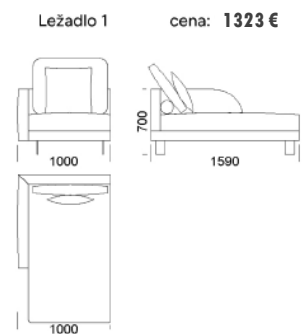

Rohová pohovka DUMBO

Technické rozmery (mm)

Celková výška	700
Výška sedadla	450
Šírka laktovej opierky	110
Celková hĺbka	1000
Hĺbka sedadla	700
Výška nôh	150
Šírka police	350

Všetky ponúkané produkty môžete objednať aj vo forme zrkadlového odrazu.

Stredové sedadlo 2 cena **612 €**

Stredové sedadlo 3 cena: **657 €**

Stredové sedadlo 4 cena: **710 €**

Stredové sedadlo 5 cen **733 €**

Stredové sedadlo 6 cena **744 €**

Technické rozmery (mm)

Celková výška	700
Výška sedadla	450
Šírka laktovej opierky	110
Celková hĺbka	1000
Hĺbka sedadla	700
Výška nôh	150
Šírka police	350

Všetky ponúkané produkty môžete objednať aj vo forme zrkadlového odrazu.

Rohová pohovka DUMBO

Technické rozmery (mm)

Celková výška	700
Výška sedadla	450
Šírka laktovej opierky	110
Celková hĺbka	1000
Hĺbka sedadla	700
Výška nôh	150
Šírka police	350

Technické rozmery (mm)

Celková výška	700
Výška sedadla	450
Šírka laktovej opierky	110
Celková hĺbka	1000
Hĺbka sedadla	700
Výška nôh	150
Šírka police	350

Všetky ponúkané produkty môžete objednať aj vo forme zrkadlového odrazu.