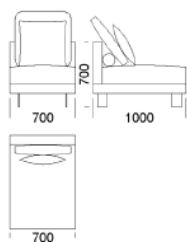

Rohová pohovka DUMBO

Technické rozmery (mm)

Celková výška	700
Výška sedadla	450
Šírka laktovej opierky	110
Celková hĺbka	1000
Hĺbka sedadla	700
Výška nôh	150
Šírka police	350

Všetky ponúkané produkty môžete objednať aj vo forme zrkadlového odrazu.

Stredové sedadlo 2 cena **612 €**

Stredové sedadlo 3 cena: **657 €**

Stredové sedadlo 4 cena: **710 €**

Stredové sedadlo 5 cen **733 €**

Stredové sedadlo 6 cena **744 €**

Technické rozmery (mm)

Celková výška	700
Výška sedadla	450
Šírka laktovej opierky	110
Celková hĺbka	1000
Hĺbka sedadla	700
Výška nôh	150
Šírka police	350

Všetky ponúkané produkty môžete objednať aj vo forme zrkadlového odrazu.

Rohová pohovka DUMBO

Technické rozmery (mm)

Celková výška	700
Výška sedadla	450
Šírka laktovej opierky	110
Celková hĺbka	1000
Hĺbka sedadla	700
Výška nôh	150
Šírka police	350

Technické rozmery (mm)

Celková výška	700
Výška sedadla	450
Šírka laktovej opierky	110
Celková hĺbka	1000
Hĺbka sedadla	700
Výška nôh	150
Šírka police	350

Všetky ponúkané produkty môžete objednať aj vo forme zrkadlového odrazu.