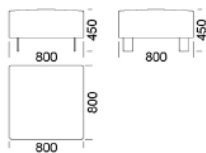

Puf 1

cena: **583 €**