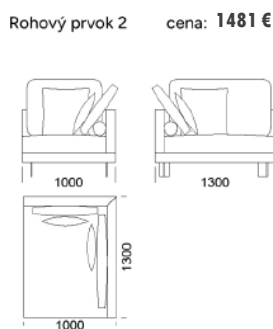

Rohová pohovka DUMBO

Technické rozmery (mm)

Celková výška	700
Výška sedadla	450
Šírka laktovej opierky	110
Celková hĺbka	1000
Hĺbka sedadla	700
Výška nôh	150
Šírka police	350

Všetky ponúkané produkty môžete objednať aj vo forme zrkadlového odrazu.

Stredové sedadlo 2 cena **612 €**

Stredové sedadlo 3 cena: **657 €**

Stredové sedadlo 4 cena: **710 €**

Stredové sedadlo 5 cen **733 €**

Stredové sedadlo 6 cena **744 €**

Technické rozmery (mm)

Celková výška	700
Výška sedadla	450
Šírka laktovej opierky	110
Celková hĺbka	1000
Hĺbka sedadla	700
Výška nôh	150
Šírka police	350

Všetky ponúkané produkty môžete objednať aj vo forme zrkadlového odrazu.

Rohová pohovka DUMBO

Technické rozmery (mm)

Celková výška	700
Výška sedadla	450
Šírka laktovej opierky	110
Celková hĺbka	1000
Hĺbka sedadla	700
Výška nôh	150
Šírka police	350

Technické rozmery (mm)

Celková výška	700
Výška sedadla	450
Šírka laktovej opierky	110
Celková hĺbka	1000
Hĺbka sedadla	700
Výška nôh	150
Šírka police	350

Všetky ponúkané produkty môžete objednať aj vo forme zrkadlového odrazu.