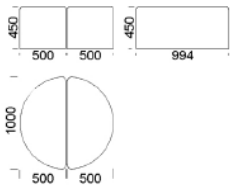

Puf 3

cena: **721 €**