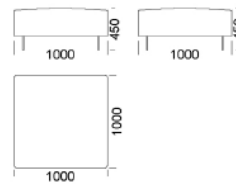

Puf 2

cena: **652 €**