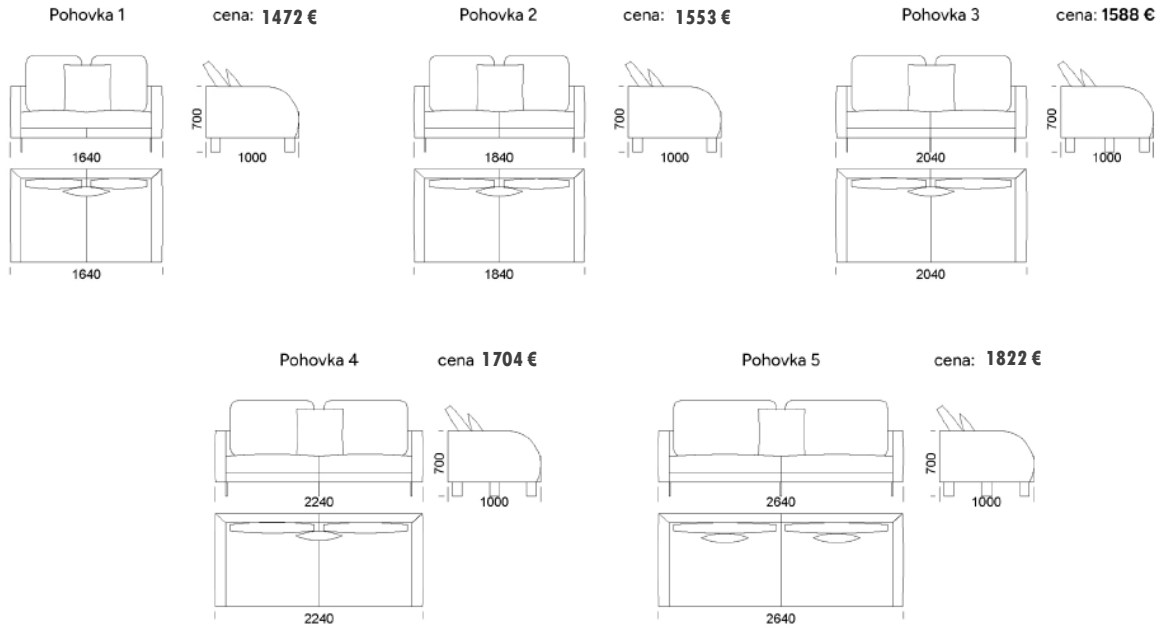

Rohová pohovka DUMBO

Technické rozmery (mm)

Celková výška	700
Výška sedadla	450
Šírka laktovej opierky	110
Celková hĺbka	1000
Hĺbka sedadla	700
Výška nôh	150
Šírka police	350

Všetky ponúkané produkty môžete objednať aj vo forme zrkadlového odrazu.

Stredové sedadlo 2 cena **612 €**

Stredové sedadlo 3 cena: **657 €**

Stredové sedadlo 4 cena: **710 €**

Stredové sedadlo 5 cen **733 €**

Stredové sedadlo 6 cena **744 €**

Technické rozmery (mm)

Celková výška	700
Výška sedadla	450
Šírka laktovej opierky	110
Celková hĺbka	1000
Hĺbka sedadla	700
Výška nôh	150
Šírka police	350

Všetky ponúkané produkty môžete objednať aj vo forme zrkadlového odrazu.

Rohová pohovka DUMBO

Technické rozmery (mm)

Celková výška	700
Výška sedadla	450
Šírka laktovej opierky	110
Celková hĺbka	1000
Hĺbka sedadla	700
Výška nôh	150
Šírka police	350

Technické rozmery (mm)

Celková výška	700
Výška sedadla	450
Šírka laktovej opierky	110
Celková hĺbka	1000
Hĺbka sedadla	700
Výška nôh	150
Šírka police	350

Všetky ponúkané produkty môžete objednať aj vo forme zrkadlového odrazu.