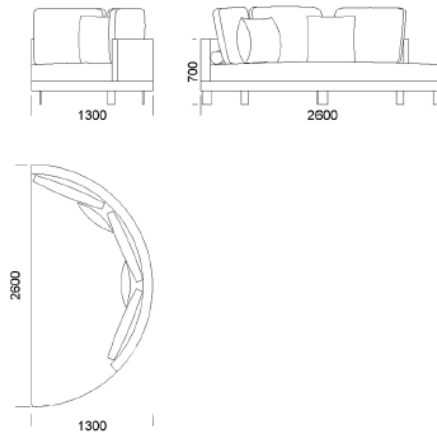

Rohová pohovka DUMBO

Technické rozmery (mm)

Celková výška	700
Výška sedadla	450
Šírka laktovej opierky	110
Celková hĺbka	1000
Hĺbka sedadla	700
Výška nôh	150
Šírka police	350

Všetky ponúkané produkty môžete objednať aj vo forme zrkadlového odrazu.

Všetky ponúkané produkty môžete objednať aj vo forme zrkadlového odrazu.

Rohová pohovka DUMBO

Technické rozmery (mm)

Celková výška	700
Výška sedadla	450
Šírka laktovej opierky	110
Celková hĺbka	1000
Hĺbka sedadla	700
Výška nôh	150
Šírka police	350

Všetky ponúkané produkty môžete objednať aj vo forme zrkadlového odrazu.

Rohová pohovka **DUMBO**

Gauč 1

cena: **1774 €**

Gauč 2

cena: **1865 €**

Puf 1

cena: **583 €**

Technické rozmery (mm)

Celková výška	700
Výška sedadla	450
Šírka laktovej opierky	110
Celková hĺbka	1000
Hĺbka sedadla	700
Výška nôh	150
Šírka police	350

Všetky ponúkané produkty môžete objednať aj vo forme zrkadlového odrazu.