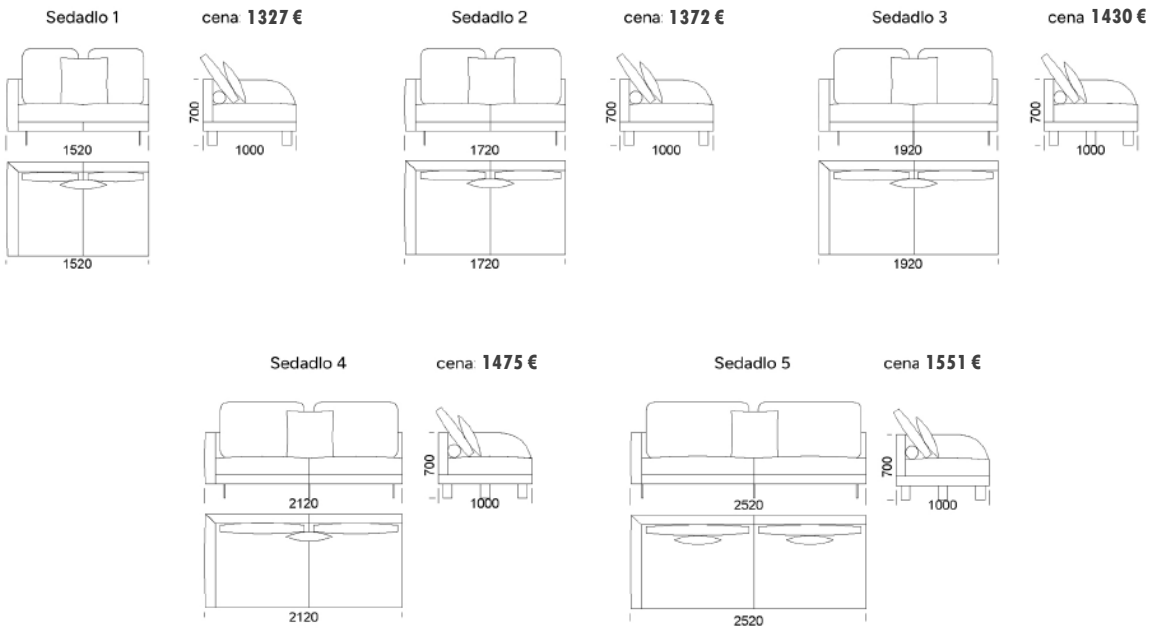

Rohová pohovka DUMBO

Technické rozmery (mm)

Celková výška	700
Výška sedadla	450
Šírka laktovej opierky	110
Celková hĺbka	1000
Hĺbka sedadla	700
Výška nôh	150
Šírka police	350

Všetky ponúkané produkty môžete objednať aj vo forme zrkadlového odrazu.

Stredové sedadlo 2 cena **612 €**

Stredové sedadlo 3 cena: **657 €**

Stredové sedadlo 4 cena: **710 €**

Stredové sedadlo 5 cen **733 €**

Stredové sedadlo 6 cena **744 €**

Technické rozmery (mm)

Celková výška	700
Výška sedadla	450
Šírka laktovej opierky	110
Celková hĺbka	1000
Hĺbka sedadla	700
Výška nôh	150
Šírka police	350

Všetky ponúkané produkty môžete objednať aj vo forme zrkadlového odrazu.

Rohová pohovka DUMBO

Technické rozmery (mm)

Celková výška	700
Výška sedadla	450
Šírka laktovej opierky	110
Celková hĺbka	1000
Hĺbka sedadla	700
Výška nôh	150
Šírka police	350

Technické rozmery (mm)

Celková výška	700
Výška sedadla	450
Šírka laktovej opierky	110
Celková hĺbka	1000
Hĺbka sedadla	700
Výška nôh	150
Šírka police	350

Všetky ponúkané produkty môžete objednať aj vo forme zrkadlového odrazu.