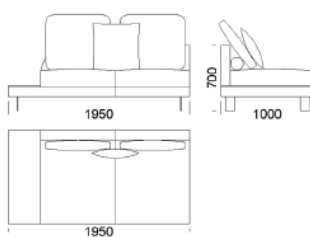

Sedadlo 2 s policou cena: **1659 €**