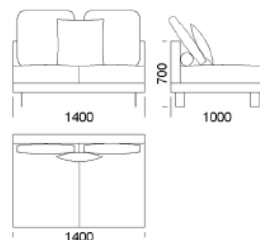

Rohová pohovka DUMBO

Technické rozmery (mm)

Celková výška	700
Výška sedadla	450
Šírka laktovej opierky	110
Celková hĺbka	1000
Hĺbka sedadla	700
Výška nôh	150
Šírka police	350

Všetky ponúkané produkty môžete objednať aj vo forme zrkadlového odrazu.

Stredové sedadlo 2 cena **612 €**

Stredové sedadlo 3 cena: **657 €**

Stredové sedadlo 4 cena: **710 €**

Stredové sedadlo 5 cen **733 €**

Stredové sedadlo 6 cena **744 €**

Technické rozmery (mm)

Celková výška	700
Výška sedadla	450
Šírka laktovej opierky	110
Celková hĺbka	1000
Hĺbka sedadla	700
Výška nôh	150
Šírka police	350

Všetky ponúkané produkty môžete objednať aj vo forme zrkadlového odrazu.

Rohová pohovka DUMBO

Technické rozmery (mm)

Celková výška	700
Výška sedadla	450
Šírka laktovej opierky	110
Celková hĺbka	1000
Hĺbka sedadla	700
Výška nôh	150
Šírka police	350

Technické rozmery (mm)

Celková výška	700
Výška sedadla	450
Šírka laktovej opierky	110
Celková hĺbka	1000
Hĺbka sedadla	700
Výška nôh	150
Šírka police	350

Všetky ponúkané produkty môžete objednať aj vo forme zrkadlového odrazu.