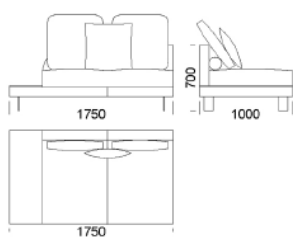

Rohová pohovka **DUMBO**

Sedadlo 1 s policou cena: **1627 €**