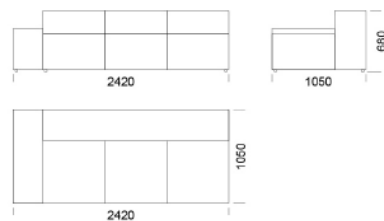

Sedadlo A3

cena: 1425 €