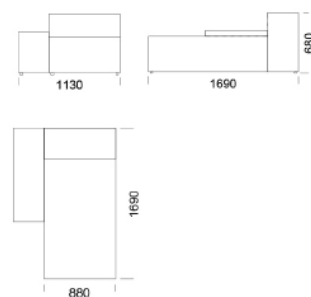

## Technické rozmery (mm)

Celková výška	680
Výška sedadla	400
Šírka laktovej opierky	280
Celková hĺbka	1050
Hĺbka sedadla	720
Výška nôh	30
Výška laktovej opierky	
Nízka	500
Vysoká	680

Všetky ponúkané produkty môžete objednať aj vo forme zrkadlového odrazu.

# Rohová pohovka CUSHIONS

Ležadlo 1

cena: **1211 €**

Ležadlo 2

cena: **1345 €**

Ležadlo 3

cena: **1381 €**

Ležadlo s nízkou laktovou opierkou