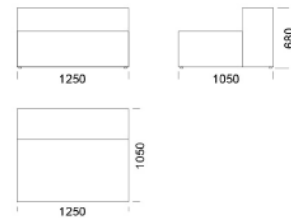

Stredné sedadlo 1

cena: **1042 €**