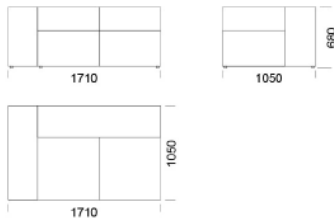

Rohová pohovka CUSHIONS

Sedadlo B1

cena: **1236 €**