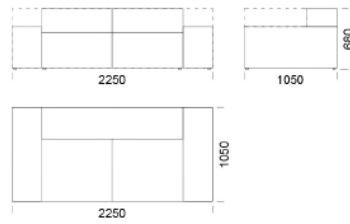

Pohovka 2

cena 1427 €