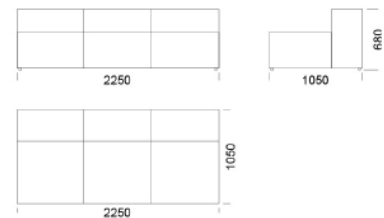

## Technické rozmery (mm)

Celková výška	680
Výška sedadla	400
Šírka laktovej opierky	280
Celková hĺbka	1050
Hĺbka sedadla	720
Výška nôh	30
Výška laktovej opierky	500
Nízka	500
Vysoká	680

Všetky ponúkané produkty môžete objednať aj vo forme zrkadlového odrazu.

Stredné sedadlo 1

cena: **1089 €**

Stredné sedadlo 1

cena: **1187 €**

Stredné sedadlo 1

cena: **1284 €**

## Technické rozmery (mm)

Celková výška	680
Výška sedadla	400
Šírka laktovej opierky	280
Celková hĺbka	1050
Hĺbka sedadla	720
Výška nôh	30
Výška laktovej opierky	
Nízka	500
Vysoká	680

Všetky ponúkané produkty môžete objednať aj vo forme zrkadlového odrazu.