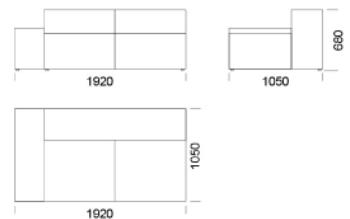

Sedadlo A2

cena 1320 €