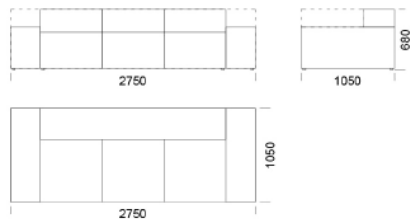

Pohovka 3

cena: 1596 €