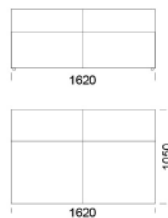

Stredné sedadlo 1