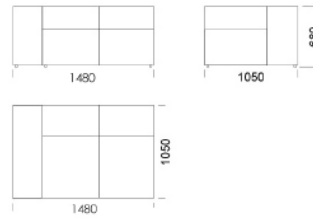

Sedadlo B3

cena: **1211 €**