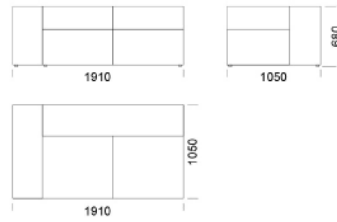

## Technické rozmery (mm)

Celková výška	680
Výška sedadla	400
Šírka laktovej opierky	280
Celková hĺbka	1050
Hĺbka sedadla	720
Výška nôh	30
Výška laktovej opierky	500
Nízka	500
Vysoká	680

Všetky ponúkané produkty môžete objednať aj vo forme zrkadlového odrazu.

# Rohová pohovka CUSHIONS

Sedadlo B1

cena: **1236 €**

Sedadlo B2

cena: **1345 €**

Sedadlo B3

cena: **1449 €**

Sedadlo B3

## Technické rozmery (mm)

Celková výška	680
Výška sedadla	400
Šírka laktovej opierky	280
Celková hĺbka	1050
Hĺbka sedadla	720
Výška nôh	30
Výška laktovej opierky	
Nízka	500
Vysoká	680

Všetky ponúkané produkty môžete objednať aj vo forme zrkadlového odrazu.