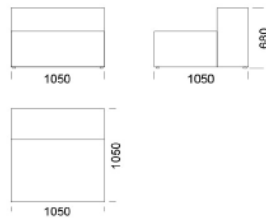

Stredné sedadlo 1

cena: **920 €**