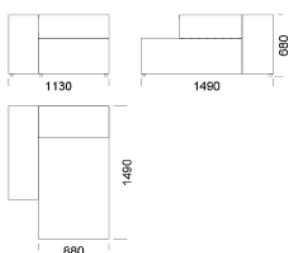

Ležadlo 4

cena: **1236 €**