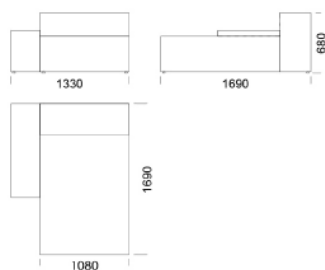

## Technické rozmery (mm)

Celková výška	680
Výška sedadla	400
Šírka laktovej opierky	280
Celková hĺbka	1050
Hĺbka sedadla	720
Výška nôh	30
Výška laktovej opierky	
Nízka	500
Vysoká	680

Všetky ponúkané produkty môžete objednať aj vo forme zrkadlového odrazu.

# Rohová pohovka CUSHIONS

Ležadlo 1

cena: **1211 €**

Ležadlo 2

cena: **1345 €**

Ležadlo 3

cena: **1381 €**

Ležadlo s nízkou laktovou opierkou