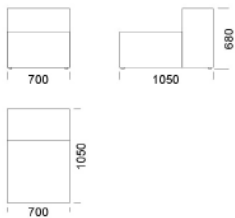

Sedadlo s vysokou laktovou opierkou

Stredné sedadlo 1

cena: **848 €**