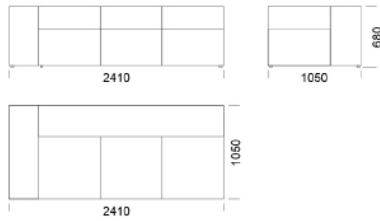

## Technické rozmery (mm)

Celková výška	680
Výška sedadla	400
Šírka laktovej opierky	280
Celková hĺbka	1050
Hĺbka sedadla	720
Výška nôh	30
Výška laktovej opierky	500
Nízka	500
Vysoká	680

Všetky ponúkané produkty môžete objednať aj vo forme zrkadlového odrazu.

# Rohová pohovka CUSHIONS

Sedadlo B1

cena: **1236 €**

Sedadlo B2

cena: **1345 €**

Sedadlo B3

cena: **1449 €**

Sedadlo B3

## Technické rozmery (mm)

Celková výška	680
Výška sedadla	400
Šírka laktovej opierky	280
Celková hĺbka	1050
Hĺbka sedadla	720
Výška nôh	30
Výška laktovej opierky	
Nízka	500
Vysoká	680

Všetky ponúkané produkty môžete objednať aj vo forme zrkadlového odrazu.