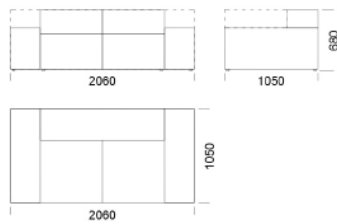

Rohová pohovka CUSHIONS

Pohovka 1

cena: 1334 €