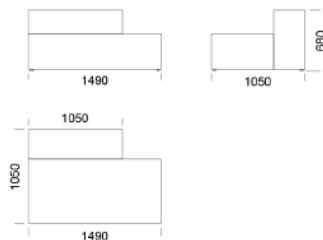

## Technické rozmery (mm)

Celková výška	680
Výška sedadla	400
Šírka laktovej opierky	280
Celková hĺbka	1050
Hĺbka sedadla	720
Výška nôh	30
Výška laktovej opierky	500
Nízka	500
Vysoká	680

Všetky ponúkané produkty môžete objednať aj vo forme zrkadlového odrazu.

## Technické rozmery (mm)

Celková výška	680
Výška sedadla	400
Šírka laktovej opierky	280
Celková hĺbka	1050
Hĺbka sedadla	720
Výška nôh	30
Výška laktovej opierky	
Nízka	500
Vysoká	680

Všetky ponúkané produkty môžete objednať aj vo forme zrkadlového odrazu.