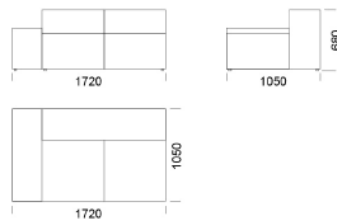

Sedadlo A1

cena: 1211 €