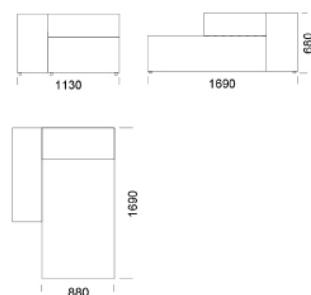

Ležadlo 6

cena: **1405 €**

Ležadlo s vysokou laktovou opierkou