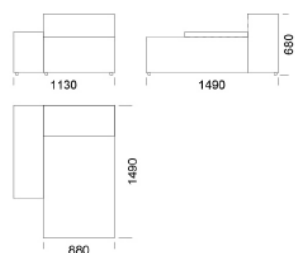

Ležadlo s nízkou laktovou opierkou

Rohová pohovka CUSHIONS

Ležadlo 1

cena: **1211 €**