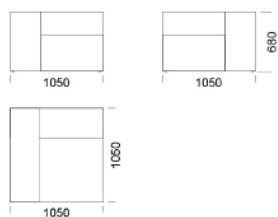

Rohový prvok

cena: **1211 €**