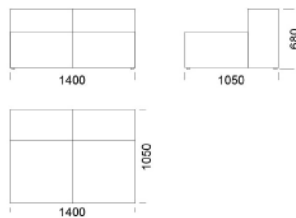

Stredné sedadlo 1

cena: **1089 €**

cena: **1187 €**