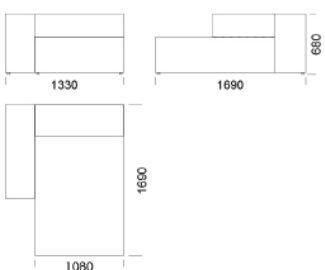

Ležadlo 5

cena: **1369 €**