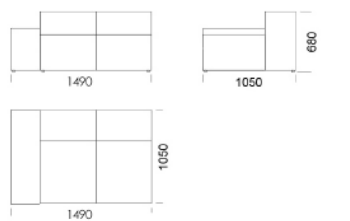

Sedadlo A4

cena 1187 €