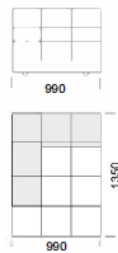

Sedadlo 2A

cena: 1345 €