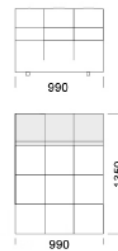

cena: 1490 €

Technické rozmery (mm)

Celková výška	750
Výška sedadla	390
Šírka laktvej opierky	330
Celková hĺbka	1020/1350
Hĺbka sedadla	660-990
Výška laktvej opierky	540
Výška nôh	40

Všetky ponúkané produkty môžete objednať aj vo forme zrkadlového odrazu.

Rohový prvok 4

cena: **1453 €**

Rohový prvok 5

cena: **1502 €**

Stredné sedadlo

Stredné sedadlo 1

cena: **1017 €**

Stredné sedadlo 2

cena: **1138 €**

Technické rozmery (mm)

Celková výška	750
Výška sedadla	390
Šírka laktovej opierky	330
Celková hĺbka	1020/1350
Hĺbka sedadla	660-990
Výška laktovej opierky	540
Výška nôh	40

Všetky ponúkané produkty môžete objednať aj vo forme zrkadlového odrazu.