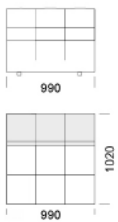

cena: 1490 €

Technické rozmery (mm)

Celková výška	750
Výška sedadla	390
Šírka laktvej opierky	330
Celková hĺbka	1020/1350
Hĺbka sedadla	660-990
Výška laktvej opierky	540
Výška nôh	40

Všetky ponúkané produkty môžete objednať aj vo forme zrkadlového odrazu.

Rohový prvok 4

cena: **1453 €**

Rohový prvok 5

cena: **1502 €**

Stredné sedadlo

Stredné sedadlo 1

cena: **1017 €**

Stredné sedadlo 2

cena: **1138 €**

Technické rozmery (mm)

Celková výška	750
Výška sedadla	390
Šírka laktovej opierky	330
Celková hĺbka	1020/1350
Hĺbka sedadla	660-990
Výška laktovej opierky	540
Výška nôh	40

Všetky ponúkané produkty môžete objednať aj vo forme zrkadlového odrazu.

Celková výška	750
Výška sedadla	390
Šírka laktovej opierky	330
Celková hĺbka	1020/1350
Hĺbka sedadla	660-990
Výška laktovej opierky	540
Výška nôh	40

Všetky ponúkané produkty môžete objednať aj vo forme zrkadlového odrazu.