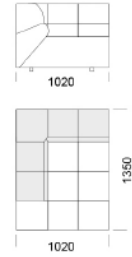

cena: 1490 €

Technické rozmery (mm)

Celková výška	750
Výška sedadla	390
Šírka laktvej opierky	330
Celková hĺbka	1020/1350
Hĺbka sedadla	660-990
Výška laktvej opierky	540
Výška nôh	40

Všetky ponúkané produkty môžete objednať aj vo forme zrkadlového odrazu.

Rohová pohovka CHLOE

Rohový prvok

Rohový prvok 1

cena: **1284 €**

Rohový prvok 2

cena: **1318 €**

Rohový prvok 3

cena: **1283 €**

cena: **1138 €**

Technické rozmery (mm)

Celková výška	750
Výška sedadla	390
Šírka laktovej opierky	330
Celková hĺbka	1020/1350
Hĺbka sedadla	660-990
Výška laktovej opierky	540
Výška nôh	40

Všetky ponúkané produkty môžete objednať aj vo forme zrkadlového odrazu.

Celková výška	750
Výška sedadla	390
Šírka laktovej opierky	330
Celková hĺbka	1020/1350
Hĺbka sedadla	660-990
Výška laktovej opierky	540
Výška nôh	40

Všetky ponúkané produkty môžete objednať aj vo forme zrkadlového odrazu.