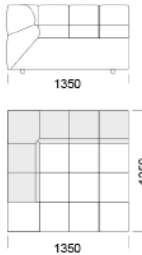

Rohový prvok 4

cena: **1453 €**