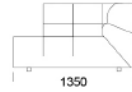

cena: 1490 €

Technické rozmery (mm)

Celková výška	750
Výška sedadla	390
Šírka laktvej opierky	330
Celková hĺbka	1020/1350
Hĺbka sedadla	660-990
Výška laktvej opierky	540
Výška nôh	40

Všetky ponúkané produkty môžete objednať aj vo forme zrkadlového odrazu.

Rohová pohovka CHLOE

Rohový prvok

Rohový prvok 1

cena: **1284 €**

Rohový prvok 2

cena: **1318 €**

Rohový prvok 3

cena: **1283 €**

cena: **1138 €**

Technické rozmery (mm)

Celková výška	750
Výška sedadla	390
Šírka laktovej opierky	330
Celková hĺbka	1020/1350
Hĺbka sedadla	660-990
Výška laktovej opierky	540
Výška nôh	40

Všetky ponúkané produkty môžete objednať aj vo forme zrkadlového odrazu.