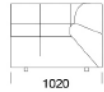

Rohová pohovka CHLOE

Rohový prvok

Rohový prvok 1

cena: **1284 €**

cena: **1318 €**