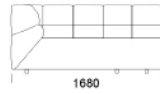

Rohový prvok 5

cena: **1502 €**