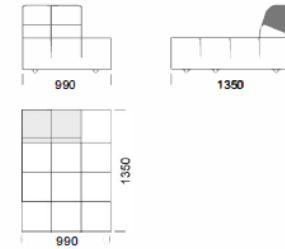

Rohová pohovka CHLOE

Sedadlo bez laktvej opierky

Sedadlo 1B

cena: 1005 €

Sedadlo 2B

cena: 1138 €

Sedadlo s laktvou opierkou

Sedadlo 1A

cena: 1490 €

Technické rozmery (mm)

Celková výška	750
Výška sedadla	390
Šírka laktvej opierky	330
Celková hĺbka	1020/1350
Hĺbka sedadla	660-990
Výška laktvej opierky	540
Výška nôh	40

Všetky ponúkané produkty môžete objednať aj vo forme zrkadlového odrazu.

cena: **1138 €**

Technické rozmery (mm)

Celková výška	750
Výška sedadla	390
Šírka laktovej opierky	330
Celková hĺbka	1020/1350
Hĺbka sedadla	660-990
Výška laktovej opierky	540
Výška nôh	40

Všetky ponúkané produkty môžete objednať aj vo forme zrkadlového odrazu.

Celková výška	750
Výška sedadla	390
Šírka laktovej opierky	330
Celková hĺbka	1020/1350
Hĺbka sedadla	660-990
Výška laktovej opierky	540
Výška nôh	40

Všetky ponúkané produkty môžete objednať aj vo forme zrkadlového odrazu.