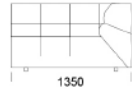

cena: 1490 €

Technické rozmery (mm)

Celková výška	750
Výška sedadla	390
Šírka laktvej opierky	330
Celková hĺbka	1020/1350
Hĺbka sedadla	660-990
Výška laktvej opierky	540
Výška nôh	40

Všetky ponúkané produkty môžete objednať aj vo forme zrkadlového odrazu.

Rohová pohovka CHLOE

Rohový prvok

Rohový prvok 1

cena: **1284 €**

Rohový prvok 2

cena: **1318 €**

Rohový prvok 3

cena: **1283 €**

cena: **1138 €**

Technické rozmery (mm)

Celková výška	750
Výška sedadla	390
Šírka laktovej opierky	330
Celková hĺbka	1020/1350
Hĺbka sedadla	660-990
Výška laktovej opierky	540
Výška nôh	40

Všetky ponúkané produkty môžete objednať aj vo forme zrkadlového odrazu.