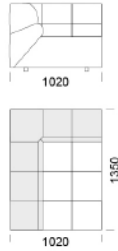

cena: 1490 €

Technické rozmery (mm)

Celková výška	750
Výška sedadla	390
Šírka laktvej opierky	330
Celková hĺbka	1020/1350
Hĺbka sedadla	660-990
Výška laktvej opierky	540
Výška nôh	40

Všetky ponúkané produkty môžete objednať aj vo forme zrkadlového odrazu.

Rohová pohovka CHLOE

Rohový prvok

Rohový prvok 1

cena: **1284 €**

Rohový prvok 2

cena: **1318 €**

Rohový prvok 3

cena: **1283 €**

cena: **1138 €**

Technické rozmery (mm)

Celková výška	750
Výška sedadla	390
Šírka laktovej opierky	330
Celková hĺbka	1020/1350
Hĺbka sedadla	660-990
Výška laktovej opierky	540
Výška nôh	40

Všetky ponúkané produkty môžete objednať aj vo forme zrkadlového odrazu.

Celková výška	750
Výška sedadla	390
Šírka laktovej opierky	330
Celková hĺbka	1020/1350
Hĺbka sedadla	660-990
Výška laktovej opierky	540
Výška nôh	40

Všetky ponúkané produkty môžete objednať aj vo forme zrkadlového odrazu.