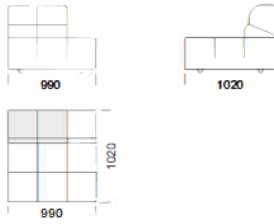

Rohová pohovka CHLOE

Sedadlo bez laktvej opierky

Sedadlo 1B

cena: 1005 €

Sedadlo 2B

cena: 1138 €

Sedadlo s laktvou opierkou

Sedadlo 1A

cena: 1490 €

Technické rozmery (mm)

Celková výška	750
Výška sedadla	390
Šírka laktvej opierky	330
Celková hĺbka	1020/1350
Hĺbka sedadla	660-990
Výška laktvej opierky	540
Výška nôh	40

Všetky ponúkané produkty môžete objednať aj vo forme zrkadlového odrazu.

cena: **1138 €**

Technické rozmery (mm)

Celková výška	750
Výška sedadla	390
Šírka laktovej opierky	330
Celková hĺbka	1020/1350
Hĺbka sedadla	660-990
Výška laktovej opierky	540
Výška nôh	40

Všetky ponúkané produkty môžete objednať aj vo forme zrkadlového odrazu.

Celková výška	750
Výška sedadla	390
Šírka laktovej opierky	330
Celková hĺbka	1020/1350
Hĺbka sedadla	660-990
Výška laktovej opierky	540
Výška nôh	40

Všetky ponúkané produkty môžete objednať aj vo forme zrkadlového odrazu.