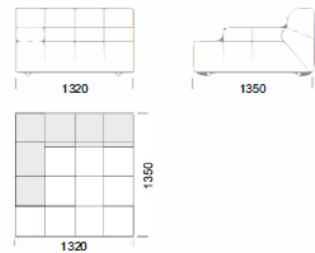

Rohová pohovka CHLOE

Sedadlo bez laktvej opierky

cena: 1005 €

cena: 1138 €

Sedadlo s laktvou opierkou

cena: 1211 €

cena: 1345 €

Sedadlo 3A

cena: 1600 €

cena: 1357 €

cena: 1490 €

Technické rozmery (mm)

Celková výška	750
Výška sedadla	390
Šírka laktvej opierky	330
Celková hĺbka	1020/1350
Hĺbka sedadla	660-990
Výška laktvej opierky	540
Výška nôh	40

Všetky ponúkané produkty môžete objednať aj vo forme zrkadlového odrazu.