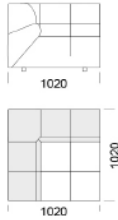

Rohová pohovka CHLOE

Rohový prvok

Rohový prvok 1

cena: **1284 €**