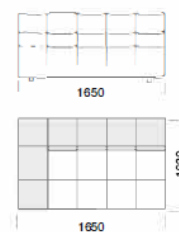

Rohová pohovka CHLOE

Sedadlo bez laktvej opierky

Sedadlo 1B

cena: 1005 €

Sedadlo 2B

cena: 1138 €

Sedadlo s laktvou opierkou

Sedadlo 1A

cena: 1490 €

Technické rozmery (mm)

Celková výška	750
Výška sedadla	390
Šírka laktvej opierky	330
Celková hĺbka	1020/1350
Hĺbka sedadla	660-990
Výška laktvej opierky	540
Výška nôh	40

Všetky ponúkané produkty môžete objednať aj vo forme zrkadlového odrazu.

cena: **1138 €**

Technické rozmery (mm)

Celková výška	750
Výška sedadla	390
Šírka laktovej opierky	330
Celková hĺbka	1020/1350
Hĺbka sedadla	660-990
Výška laktovej opierky	540
Výška nôh	40

Všetky ponúkané produkty môžete objednať aj vo forme zrkadlového odrazu.

Celková výška	750
Výška sedadla	390
Šírka laktovej opierky	330
Celková hĺbka	1020/1350
Hĺbka sedadla	660-990
Výška laktovej opierky	540
Výška nôh	40

Všetky ponúkané produkty môžete objednať aj vo forme zrkadlového odrazu.