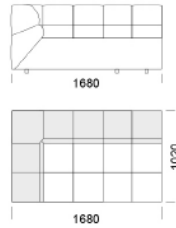

Rohový prvok 5

cena: **1502 €**