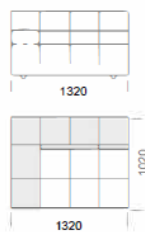

Sedadlo 4A

cena: 1357 €