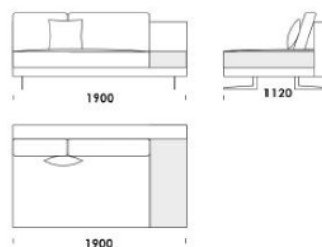

Wszystkie oferowane produkty można zamówić również w formie odbicia lustrzanego

Narożnik MYSTIC

Siedzisko centralne z półką 1

cena: 6 414 zł

Siedzisko centralne z półką 2

cena: 6 647 zł

Siedzisko centralne z półką 3