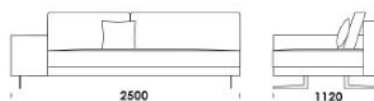

cena: 6 530 zł

Siedzisko A4

cena: 6 763 zł

Siedzisko B1

cena: 6 414 zł

Siedzisko B2

cena: 6 647 zł

Siedzisko B3

cena: 6 764 zł

Siedzisko B4

cena: 6 880 zł

Wysokość całkowita	730 830 z poduszką
Wysokość siedziska	410
Szerokość podłokietnika	200 (wąski) /400 (szeroki)
Wysokość podłokietnika	580
Głębokość całkowita	1120
Głębokość siedziska	500-750
Szerokość półki	400
Wysokość nóżek	140

cena: 6 064 zł

Wysokość całkowita	730 830 z poduszką
Wysokość siedziska	410
Szerokość podłokietnika	200 (wąski) / 400 (szeroki)
Wysokość podłokietnika	580
Głębokość całkowita	1120
Głębokość siedziska	500-750
Szerokość półki	400
Wysokość nóg	140