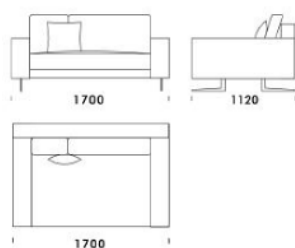

Narożnik MYSTIC

Sofa 1

cena: 6 414 zł