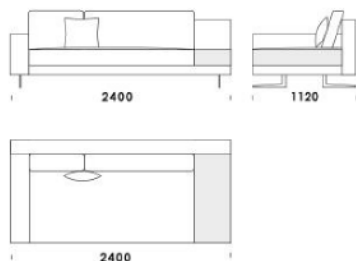

cena: 6 764 zł

Siedzisko B4

cena: 6 880 zł

Wysokość całkowita	730 830 z poduszką
Wysokość siedziska	410
Szerokość podłokietnika	200 (wąski) /400 (szeroki)
Wysokość podłokietnika	580
Głębokość całkowita	1120
Głębokość siedziska	500-750
Szerokość półki	400
Wysokość nóżek	140

rosanero
DESIGN FURNITURE

Wszystkie oferowane produkty można zamówić również w formie odbicia lustrzanego

Narożnik MYSTIC

Siedzisko C1 z półką cena: 6 647 zł

Siedzisko C2 z półką cena: 6 880 zł

Siedzisko C3 z półką cena: 7 230 zł