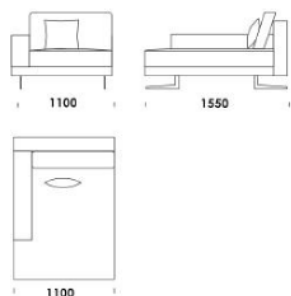

Narożnik MYSTIC