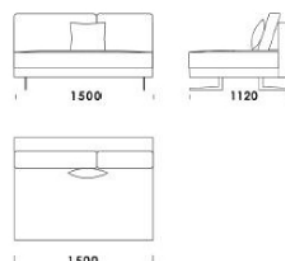

Siedzisko C4 z półką cena: 7 464 zł

Siedzisko centralne 1 cena: 4 548 zł

Siedzisko centralne 2 cena: 4 898 zł

Siedzisko centralne 3 cena: 5 481 zł

Półwysep cena: 6 064 zł

Wymiary Techniczne (mm)

Wysokość całkowita	730 830 z poduszką
Wysokość siedziska	410
Szerokość podłokietnika	200 (wąski) / 400 (szeroki)
Wysokość podłokietnika	580
Głębokość całkowita	1120
Głębokość siedziska	500-750
Szerokość półki	400
Wysokość nóg	140