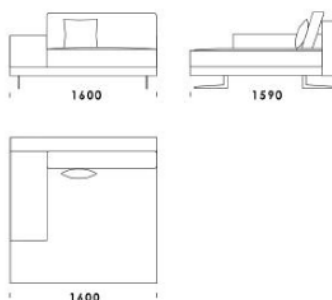

cena: 6 064 zł

Wysokość całkowita	730 830 z poduszką
Wysokość siedziska	410
Szerokość podłokietnika	200 (wąski) / 400 (szeroki)
Wysokość podłokietnika	580
Głębokość całkowita	1120
Głębokość siedziska	500-750
Szerokość półki	400
Wysokość nóg	140

rosanero
DESIGN FURNITURE

Wszystkie oferowane produkty można zamówić również w formie odbicia lustrzanego

Narożnik MYSTIC

Szezlong 1 (wąski podłokietnik) cena: 6 180 zł

Szezlong 2 (wąski podłokietnik) cena: 6 414 zł

Szezlong 3 (szeroki podłokietnik) cena: 6 297 zł

Szezlong 4 (szeroki podłokietnik) cena: 6 647 zł

Pufa 1 cena 2 798 zł

Pufa 2 cena: 3 264 zł

Pufa 3 cena: 3 848 zł

Wysokość całkowita	730 830 z poduszką
Wysokość siedziska	410
Szerokość podłokietnika	200 (wąski) / 400 (szeroki)
Wysokość podłokietnika	580
Głębokość całkowita	1120
Głębokość siedziska	500-750
Szerokość półki	400
Wysokość nóg	140