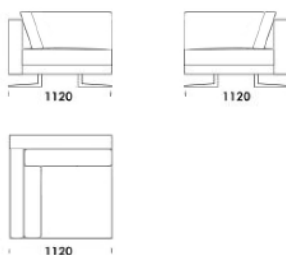

cena: 6 997 zł

Siedzisko centralne z półką 4

cena: 7 230 zł

Tapczan 1 (z półką)

cena: 7 230 zł

Tapczan 2 (z półką)

cena: 7 580 zł

Element narożny

cena: 6 064 zł

Wysokość całkowita	730 830 z poduszką
Wysokość siedziska	410
Szerokość podłokietnika	200 (wąski) / 400 (szeroki)
Wysokość podłokietnika	580
Głębokość całkowita	1120
Głębokość siedziska	500-750
Szerokość półki	400
Wysokość nóg	140