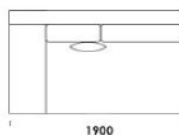

Wysokość całkowita	730 830 z poduszką
Wysokość siedziska	410
Szerokość podłokietnika	200 (wąski) /400 (szeroki)
Wysokość podłokietnika	580
Głębokość całkowita	1120
Głębokość siedziska	500-750
Szerokość półki	400
Wysokość nóg	140

cena: 6 530 zł

Siedzisko A4

cena: 6 763 zł

Siedzisko B1

cena: 6 414 zł

Siedzisko B2

cena: 6 647 zł

Siedzisko B3

cena: 6 764 zł

Siedzisko B4

cena: 6 880 zł

Wysokość całkowita	730 830 z poduszką
Wysokość siedziska	410
Szerokość podłokietnika	200 (wąski) /400 (szeroki)
Wysokość podłokietnika	580
Głębokość całkowita	1120
Głębokość siedziska	500-750
Szerokość półki	400
Wysokość nóżek	140