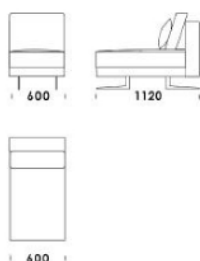

cena: 6 764 zł

Siedzisko B4

cena: 6 880 zł

Wysokość całkowita	730 830 z poduszką
Wysokość siedziska	410
Szerokość podłokietnika	200 (wąski) /400 (szeroki)
Wysokość podłokietnika	580
Głębokość całkowita	1120
Głębokość siedziska	500-750
Szerokość półki	400
Wysokość nóżek	140

rosanero
DESIGN FURNITURE

Wszystkie oferowane produkty można zamówić również w formie odbicia lustrzanego

Narożnik MYSTIC

Siedzisko C1 z półką cena: 6 647 zł

Siedzisko C2 z półką cena: 6 880 zł

Siedzisko C3 z półką cena: 7 230 zł

Siedzisko C4 z półką cena: 7 464 zł

Siedzisko centralne 1 cena: 4 548 zł

Siedzisko centralne 2 cena: 4 898 zł

Siedzisko centralne 3 cena: 5 481 zł

Półwysep cena: 6 064 zł

Wymiary Techniczne (mm)

Wysokość całkowita	730 830 z poduszką
Wysokość siedziska	410
Szerokość podłokietnika	200 (wąski) / 400 (szeroki)
Wysokość podłokietnika	580
Głębokość całkowita	1120
Głębokość siedziska	500-750
Szerokość półki	400
Wysokość nóg	140