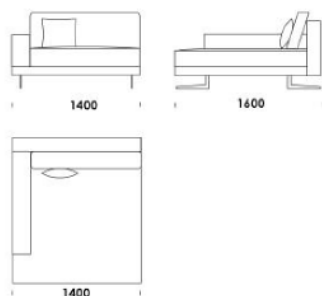

cena: 6 064 zł

Wysokość całkowita	730 830 z poduszką
Wysokość siedziska	410
Szerokość podłokietnika	200 (wąski) / 400 (szeroki)
Wysokość podłokietnika	580
Głębokość całkowita	1120
Głębokość siedziska	500-750
Szerokość półki	400
Wysokość nóg	140

rosanero
DESIGN FURNITURE

Wszystkie oferowane produkty można zamówić również w formie odbicia lustrzanego

Narożnik MYSTIC

Szezlong 1 (wąski podłokietnik) cena: 6 180 zł

Szezlong 2 (wąski podłokietnik) cena: 6 414 zł

Szezlong 3 (szeroki podłokietnik) cena: 6 297 zł

Szezlong 4 (szeroki podłokietnik) cena: 6 647 zł

Pufa 1 cena 2 798 zł

Pufa 2 cena: 3 264 zł

Pufa 3 cena: 3 848 zł

Wysokość całkowita	730 830 z poduszką
Wysokość siedziska	410
Szerokość podłokietnika	200 (wąski) / 400 (szeroki)
Wysokość podłokietnika	580
Głębokość całkowita	1120
Głębokość siedziska	500-750
Szerokość półki	400
Wysokość nóg	140