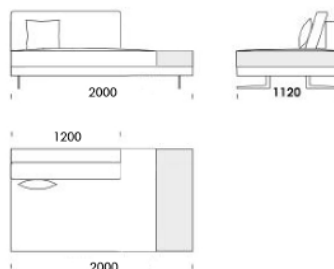

cena: 6 764 zł

Siedzisko B4

cena: 6 880 zł

Wysokość całkowita	730 830 z poduszką
Wysokość siedziska	410
Szerokość podłokietnika	200 (wąski) /400 (szeroki)
Wysokość podłokietnika	580
Głębokość całkowita	1120
Głębokość siedziska	500-750
Szerokość półki	400
Wysokość nóżek	140

Siedzisko C4 z półką cena: 7 464 zł

Siedzisko centralne 1 cena: 4 548 zł

Siedzisko centralne 2 cena: 4 898 zł

Siedzisko centralne 3 cena: 5 481 zł

Półwysep cena: 6 064 zł

Wymiary Techniczne (mm)

Wysokość całkowita	730 830 z poduszką
Wysokość siedziska	410
Szerokość podłokietnika	200 (wąski) / 400 (szeroki)
Wysokość podłokietnika	580
Głębokość całkowita	1120
Głębokość siedziska	500-750
Szerokość półki	400
Wysokość nóg	140

Wszystkie oferowane produkty można zamówić również w formie odbicia lustrzanego

Narożnik MYSTIC

Siedzisko centralne z półką 1

cena: 6 414 zł

Siedzisko centralne z półką 2

cena: 6 647 zł

Siedzisko centralne z półką 3