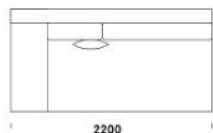

cena: 6 530 zł

Siedzisko A4

cena: 6 763 zł

Siedzisko B1

cena: 6 414 zł

Siedzisko B2

cena: 6 647 zł

Siedzisko B3

cena: 6 764 zł

Siedzisko B4

cena: 6 880 zł

Wysokość całkowita	730 830 z poduszką
Wysokość siedziska	410
Szerokość podłokietnika	200 (wąski) /400 (szeroki)
Wysokość podłokietnika	580
Głębokość całkowita	1120
Głębokość siedziska	500-750
Szerokość półki	400
Wysokość nóżek	140