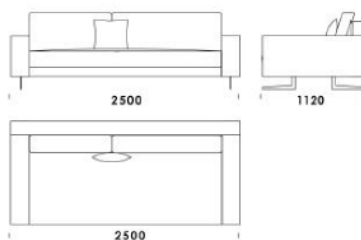

cena: 7 697 zł

Sofa B1

cena: 7 697 zł

Sofa B2

cena: 8 046 zł

Sofa B3

cena: 8 397 zł

Wymiary Techniczne (mm)

Wysokość całkowita	730 830 z poduszką
Wysokość siedziska	410
Szerokość podłokietnika	200 (wąski) /400 (szeroki)
Wysokość podłokietnika	580
Głębokość całkowita	1120
Głębokość siedziska	500-750
Szerokość półki	400
Wysokość nóg	140

cena: 6 764 zł

Siedzisko B4

cena: 6 880 zł

Wysokość całkowita	730 830 z poduszką
Wysokość siedziska	410
Szerokość podłokietnika	200 (wąski) /400 (szeroki)
Wysokość podłokietnika	580
Głębokość całkowita	1120
Głębokość siedziska	500-750
Szerokość półki	400
Wysokość nóżek	140

cena: 6 064 zł

Wysokość całkowita	730 830 z poduszką
Wysokość siedziska	410
Szerokość podłokietnika	200 (wąski) / 400 (szeroki)
Wysokość podłokietnika	580
Głębokość całkowita	1120
Głębokość siedziska	500-750
Szerokość półki	400
Wysokość nóg	140