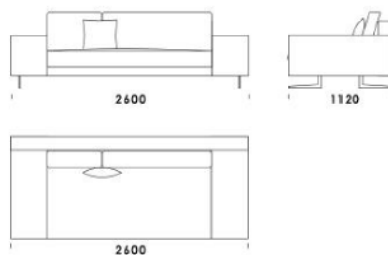

cena: 7 697 zł

Sofa B1

cena: 7 697 zł

Sofa B2

cena: 8 046 zł

Sofa B3

cena: 8 397 zł

Wymiary Techniczne (mm)

Wysokość całkowita	730 830 z poduszką
Wysokość siedziska	410
Szerokość podłokietnika	200 (wąski) /400 (szeroki)
Wysokość podłokietnika	580
Głębokość całkowita	1120
Głębokość siedziska	500-750
Szerokość półki	400
Wysokość nóg	140

cena: 6 764 zł

Siedzisko B4

cena: 6 880 zł

Wysokość całkowita	730 830 z poduszką
Wysokość siedziska	410
Szerokość podłokietnika	200 (wąski) /400 (szeroki)
Wysokość podłokietnika	580
Głębokość całkowita	1120
Głębokość siedziska	500-750
Szerokość półki	400
Wysokość nóżek	140

cena: 6 064 zł

Wysokość całkowita	730 830 z poduszką
Wysokość siedziska	410
Szerokość podłokietnika	200 (wąski) / 400 (szeroki)
Wysokość podłokietnika	580
Głębokość całkowita	1120
Głębokość siedziska	500-750
Szerokość półki	400
Wysokość nóg	140