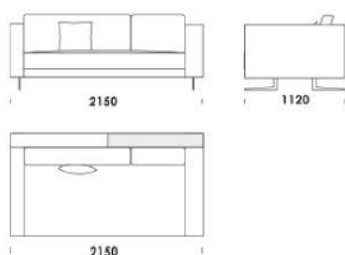

cena: 6 997 zł

Siedzisko centralne z półką 4

cena: 7 230 zł

Tapczan 1 (z półką)

cena: 7 230 zł

Tapczan 2 (z półką)

cena: 7 580 zł

Element narożny

cena: 6 064 zł

Wysokość całkowita	730 830 z poduszką
Wysokość siedziska	410
Szerokość podłokietnika	200 (wąski) / 400 (szeroki)
Wysokość podłokietnika	580
Głębokość całkowita	1120
Głębokość siedziska	500-750
Szerokość półki	400
Wysokość nóg	140