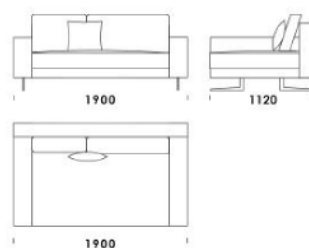

Sofa 2

cena: 6 880 zł