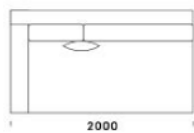

cena: 6 530 zł