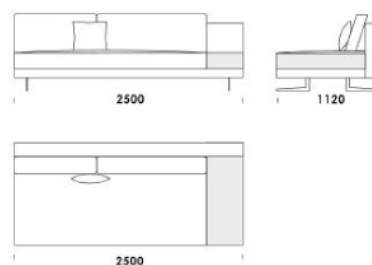

Siedzisko centralne z półką 4

cena: 7 230 zł