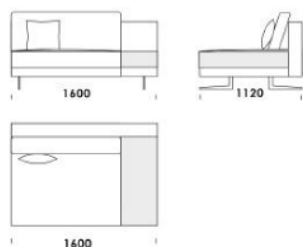

Narożnik MYSTIC

Siedzisko centralne z półką 1

cena: 6 414 zł