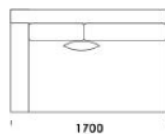

Siedzisko A4

cena: 6 297 zł