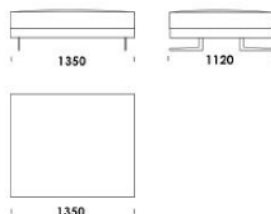

Szezlong 3 (szeroki podłokietnik) cena: 6 297 zł

Szezlong 4 (szeroki podłokietnik) cena: 6 647 zł

Pufa 1 cena 2 798 zł

Pufa 2 cena: 3 264 zł

Pufa 3 cena: 3 848 zł

Wysokość całkowita	730 830 z poduszką
Wysokość siedziska	410
Szerokość podłokietnika	200 (wąski) / 400 (szeroki)
Wysokość podłokietnika	580
Głębokość całkowita	1120
Głębokość siedziska	500-750
Szerokość półki	400
Wysokość nóg	140