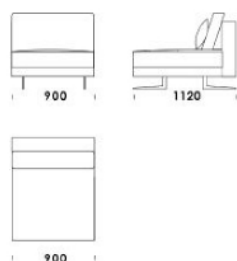

cena: 6 764 zł

Siedzisko B4

cena: 6 880 zł

Wysokość całkowita	730 830 z poduszką
Wysokość siedziska	410
Szerokość podłokietnika	200 (wąski) /400 (szeroki)
Wysokość podłokietnika	580
Głębokość całkowita	1120
Głębokość siedziska	500-750
Szerokość półki	400
Wysokość nóżek	140

rosanero
DESIGN FURNITURE

Wszystkie oferowane produkty można zamówić również w formie odbicia lustrzanego

Narożnik MYSTIC

Siedzisko C1 z półką cena: 6 647 zł

Siedzisko C2 z półką cena: 6 880 zł

Siedzisko C3 z półką cena: 7 230 zł

Siedzisko C4 z półką cena: 7 464 zł

Siedzisko centralne 1 cena: 4 548 zł

Siedzisko centralne 2 cena: 4 898 zł

Siedzisko centralne 3 cena: 5 481 zł

Półwysep cena: 6 064 zł

Wymiary Techniczne (mm)

Wysokość całkowita	730 830 z poduszką
Wysokość siedziska	410
Szerokość podłokietnika	200 (wąski) / 400 (szeroki)
Wysokość podłokietnika	580
Głębokość całkowita	1120
Głębokość siedziska	500-750
Szerokość półki	400
Wysokość nóg	140