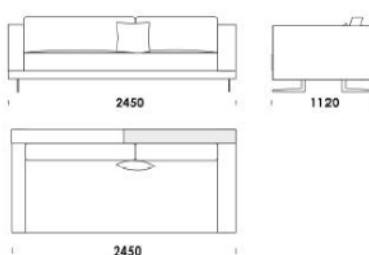

cena: 6 997 zł

Siedzisko centralne z półką 4

cena: 7 230 zł

Tapczan 1 (z półką)

cena: 7 230 zł

Tapczan 2 (z półką)

cena: 7 580 zł

Element narożny

cena: 6 064 zł

Wysokość całkowita	730 830 z poduszką
Wysokość siedziska	410
Szerokość podłokietnika	200 (wąski) / 400 (szeroki)
Wysokość podłokietnika	580
Głębokość całkowita	1120
Głębokość siedziska	500-750
Szerokość półki	400
Wysokość nóg	140