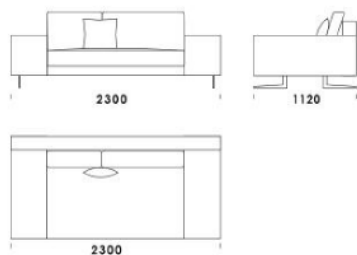

cena: 7 697 zł

Sofa B1

cena: 7 697 zł

Sofa B2

cena: 8 046 zł

Sofa B3

cena: 8 397 zł

Wymiary Techniczne (mm)

Wysokość całkowita	730 830 z poduszką
Wysokość siedziska	410
Szerokość podłokietnika	200 (wąski) /400 (szeroki)
Wysokość podłokietnika	580
Głębokość całkowita	1120
Głębokość siedziska	500-750
Szerokość półki	400
Wysokość nóg	140

cena: 6 764 zł

Siedzisko B4

cena: 6 880 zł

Wysokość całkowita	730 830 z poduszką
Wysokość siedziska	410
Szerokość podłokietnika	200 (wąski) /400 (szeroki)
Wysokość podłokietnika	580
Głębokość całkowita	1120
Głębokość siedziska	500-750
Szerokość półki	400
Wysokość nóżek	140

cena: 6 064 zł

Wysokość całkowita	730 830 z poduszką
Wysokość siedziska	410
Szerokość podłokietnika	200 (wąski) / 400 (szeroki)
Wysokość podłokietnika	580
Głębokość całkowita	1120
Głębokość siedziska	500-750
Szerokość półki	400
Wysokość nóg	140