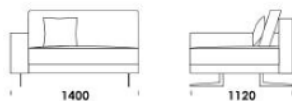

Narożnik MYSTIC

Siedzisko A1

cena: 6 064 zł