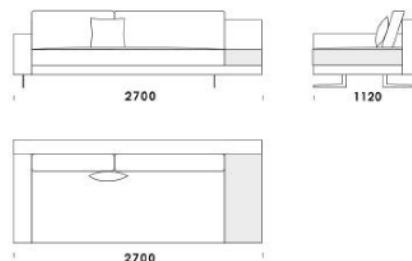

cena: 6 764 zł

Siedzisko B4

cena: 6 880 zł

Wysokość całkowita	730 830 z poduszką
Wysokość siedziska	410
Szerokość podłokietnika	200 (wąski) /400 (szeroki)
Wysokość podłokietnika	580
Głębokość całkowita	1120
Głębokość siedziska	500-750
Szerokość półki	400
Wysokość nóżek	140

rosanero
DESIGN FURNITURE

Wszystkie oferowane produkty można zamówić również w formie odbicia lustrzanego

Narożnik MYSTIC

Siedzisko C1 z półką cena: 6 647 zł

Siedzisko C2 z półką cena: 6 880 zł

Siedzisko C3 z półką cena: 7 230 zł

Siedzisko C4 z półką cena: 7 464 zł

Siedzisko centralne 1 cena: 4 548 zł

Siedzisko centralne 2 cena: 4 898 zł

Siedzisko centralne 3 cena: 5 481 zł

Półwysep cena: 6 064 zł

Wymiary Techniczne (mm)

Wysokość całkowita	730 830 z poduszką
Wysokość siedziska	410
Szerokość podłokietnika	200 (wąski) / 400 (szeroki)
Wysokość podłokietnika	580
Głębokość całkowita	1120
Głębokość siedziska	500-750
Szerokość półki	400
Wysokość nóg	140