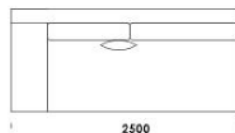

cena: 6 764 zł

Siedzisko B4

cena: 6 880 zł

Wysokość całkowita	730 830 z poduszką
Wysokość siedziska	410
Szerokość podłokietnika	200 (wąski) /400 (szeroki)
Wysokość podłokietnika	580
Głębokość całkowita	1120
Głębokość siedziska	500-750
Szerokość półki	400
Wysokość nóżek	140