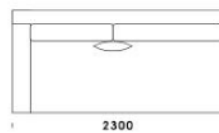

cena: 6 763 zł