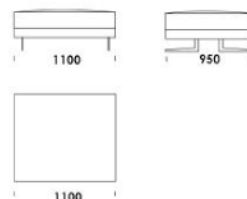

Szezlong 3 (szeroki podłokietnik) cena: 6 297 zł

Szezlong 4 (szeroki podłokietnik) cena: 6 647 zł

Pufa 1 cena 2 798 zł

Pufa 2 cena: 3 264 zł

Pufa 3 cena: 3 848 zł

Wysokość całkowita	730 830 z poduszką
Wysokość siedziska	410
Szerokość podłokietnika	200 (wąski) / 400 (szeroki)
Wysokość podłokietnika	580
Głębokość całkowita	1120
Głębokość siedziska	500-750
Szerokość półki	400
Wysokość nóg	140