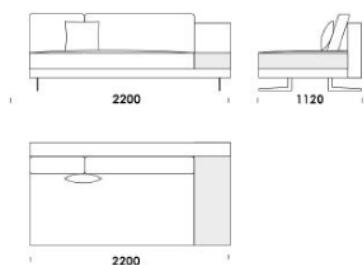

Siedzisko centralne z półką 3

cena: 6 997 zł