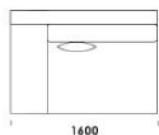

Wysokość całkowita	730 830 z poduszką
Wysokość siedziska	410
Szerokość podłokietnika	200 (wąski) /400 (szeroki)
Wysokość podłokietnika	580
Głębokość całkowita	1120
Głębokość siedziska	500-750
Szerokość półki	400
Wysokość nóg	140

cena: 6 530 zł

Siedzisko A4

cena: 6 763 zł

Siedzisko B1

cena: 6 414 zł

Siedzisko B2

cena: 6 647 zł

Siedzisko B3

cena: 6 764 zł

Siedzisko B4

cena: 6 880 zł

Wysokość całkowita	730 830 z poduszką
Wysokość siedziska	410
Szerokość podłokietnika	200 (wąski) /400 (szeroki)
Wysokość podłokietnika	580
Głębokość całkowita	1120
Głębokość siedziska	500-750
Szerokość półki	400
Wysokość nóżek	140