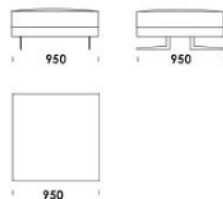

cena: 6 064 zł

Wysokość całkowita	730 830 z poduszką
Wysokość siedziska	410
Szerokość podłokietnika	200 (wąski) / 400 (szeroki)
Wysokość podłokietnika	580
Głębokość całkowita	1120
Głębokość siedziska	500-750
Szerokość półki	400
Wysokość nóg	140

rosanero
DESIGN FURNITURE

Wszystkie oferowane produkty można zamówić również w formie odbicia lustrzanego

Narożnik MYSTIC

Szezlong 1 (wąski podłokietnik) cena: 6 180 zł

Szezlong 2 (wąski podłokietnik) cena: 6 414 zł

Szezlong 3 (szeroki podłokietnik) cena: 6 297 zł

Szezlong 4 (szeroki podłokietnik) cena: 6 647 zł

Pufa 1 cena 2 798 zł

Pufa 2 cena: 3 264 zł

Pufa 3 cena: 3 848 zł

Wysokość całkowita	730 830 z poduszką
Wysokość siedziska	410
Szerokość podłokietnika	200 (wąski) / 400 (szeroki)
Wysokość podłokietnika	580
Głębokość całkowita	1120
Głębokość siedziska	500-750
Szerokość półki	400
Wysokość nóg	140