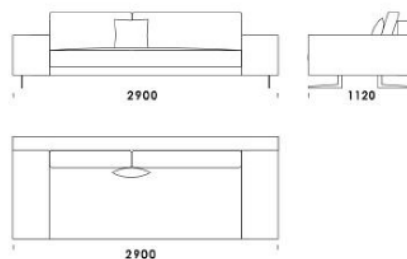

cena: 7 697 zł

Sofa B1

cena: 7 697 zł

Sofa B2

cena: 8 046 zł

Sofa B3

cena: 8 397 zł

Wymiary Techniczne (mm)

Wysokość całkowita	730 830 z poduszką
Wysokość siedziska	410
Szerokość podłokietnika	200 (wąski) /400 (szeroki)
Wysokość podłokietnika	580
Głębokość całkowita	1120
Głębokość siedziska	500-750
Szerokość półki	400
Wysokość nóg	140

cena: 6 764 zł

Siedzisko B4

cena: 6 880 zł

Wysokość całkowita	730 830 z poduszką
Wysokość siedziska	410
Szerokość podłokietnika	200 (wąski) /400 (szeroki)
Wysokość podłokietnika	580
Głębokość całkowita	1120
Głębokość siedziska	500-750
Szerokość półki	400
Wysokość nóżek	140

cena: 6 064 zł

Wysokość całkowita	730 830 z poduszką
Wysokość siedziska	410
Szerokość podłokietnika	200 (wąski) / 400 (szeroki)
Wysokość podłokietnika	580
Głębokość całkowita	1120
Głębokość siedziska	500-750
Szerokość półki	400
Wysokość nóg	140