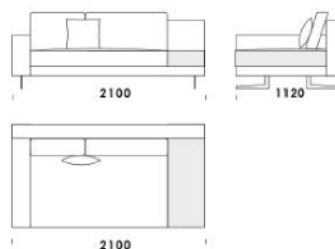

cena: 6 764 zł

Siedzisko B4

cena: 6 880 zł

Wysokość całkowita	730 830 z poduszką
Wysokość siedziska	410
Szerokość podłokietnika	200 (wąski) /400 (szeroki)
Wysokość podłokietnika	580
Głębokość całkowita	1120
Głębokość siedziska	500-750
Szerokość półki	400
Wysokość nóżek	140

rosanero
DESIGN FURNITURE

Wszystkie oferowane produkty można zamówić również w formie odbicia lustrzanego

Narożnik MYSTIC

Siedzisko C1 z półką cena: 6 647 zł

Siedzisko C2 z półką cena: 6 880 zł

Siedzisko C3 z półką cena: 7 230 zł