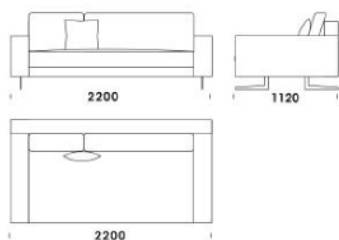

Sofa 3

cena: 7 464 zł