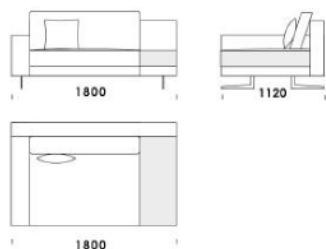

Narożnik MYSTIC

Siedzisko C1 z półką cena: 6 647 zł