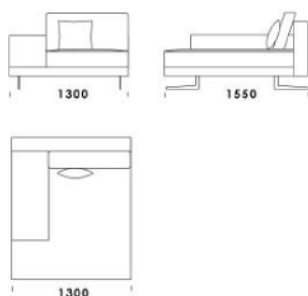

cena: 6 064 zł

Wysokość całkowita	730 830 z poduszką
Wysokość siedziska	410
Szerokość podłokietnika	200 (wąski) / 400 (szeroki)
Wysokość podłokietnika	580
Głębokość całkowita	1120
Głębokość siedziska	500-750
Szerokość półki	400
Wysokość nóg	140

rosanero
DESIGN FURNITURE

Wszystkie oferowane produkty można zamówić również w formie odbicia lustrzanego

Narożnik MYSTIC

Szezlong 1 (wąski podłokietnik) cena: 6 180 zł

Szezlong 2 (wąski podłokietnik) cena: 6 414 zł

Szezlong 3 (szeroki podłokietnik) cena: 6 297 zł

Szezlong 4 (szeroki podłokietnik) cena: 6 647 zł

Pufa 1 cena 2 798 zł

Pufa 2 cena: 3 264 zł

Pufa 3 cena: 3 848 zł

Wysokość całkowita	730 830 z poduszką
Wysokość siedziska	410
Szerokość podłokietnika	200 (wąski) / 400 (szeroki)
Wysokość podłokietnika	580
Głębokość całkowita	1120
Głębokość siedziska	500-750
Szerokość półki	400
Wysokość nóg	140